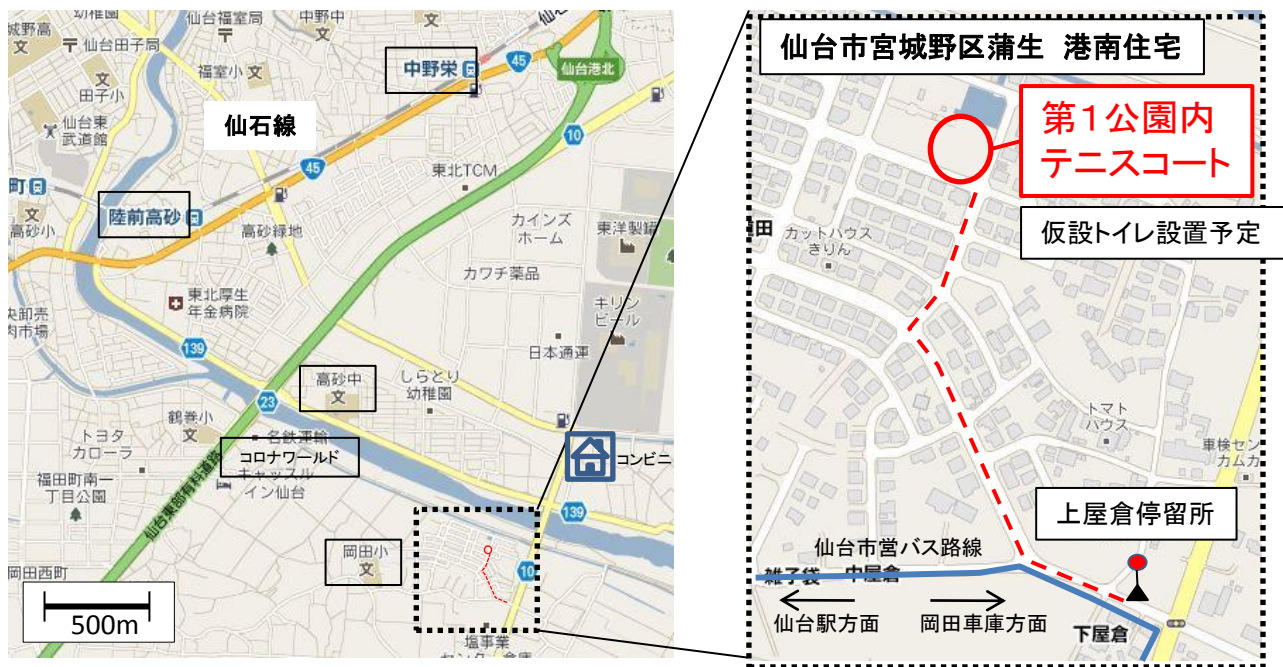

「空の下でピンポン」～被災地応援卓球イベント～のお知らせ

この度の東日本大震災に際し、(財)日本卓球協会を通じてフランスの卓球台メーカーである「コニョール社」より、屋外用卓球台1台を仙台市宮城野区蒲生の住宅地に寄付していただけることになりました。

(財)日本卓球協会はこれを記念して、『協和発酵キリン男子卓球部』のみなさんのご協力のもと、下記イベントを開催いたしますので、ご案内いたします。

- ◆日時:6月5日(日)14:15～16:30
- ◆場所:仙台市宮城野区蒲生 港南住宅内第1公園の屋外テニスコート
雨天または強風の場合は『東部卓球センター(仙台市若林区六丁の目北町14-77 電話022-288-8732)』 どちらでやるかは当日13:30までに決定
- ◆内容:模範試合、サービス体験、初心者ラリー体験、挑戦コーナーなど
- ◆講師:協和発酵キリン男子卓球部のみなさん
田崎俊雄(04年アテネ五輪代表、00年世界選手権団体銅メダル)
木方慎之介(09年全日本社会人3位、08年USオープン3位)
田勢邦史(09年世界選手権日本代表、08年全日本混合複2連覇)
小野竜也(10年全日本社会人3位、08年全日本学生複3位)
- ◆主催:(財)日本卓球協会 東日本大震災復興支援・情報収集チーム
- ◆協力:宮城県卓球協会、協和発酵キリン(株)

※外来用の駐車場はなく、公園のまわりの道路に駐車していただきますので、車でお越しの方はできるだけ乗り合わせの上お越しく下さい。

※『東部卓球センター』の場所につきましては、各自でご確認をお願いします。

【仙台駅から市営バスでお越しの場合】 六丁の目北町まで310円、上屋倉まで530円(大人)

	行き	帰り
仙台駅前4番のりば「岡田車庫」行き	↓ 13:37	↑ 17:15
六丁の目北町(『東部卓球センター』で開催の場合)	↓ 13:54	↑ 16:55
上屋倉(港南住宅で開催の場合)	↓ 14:03	↑ 16:44

※1時間に1本のためこれしかありません。