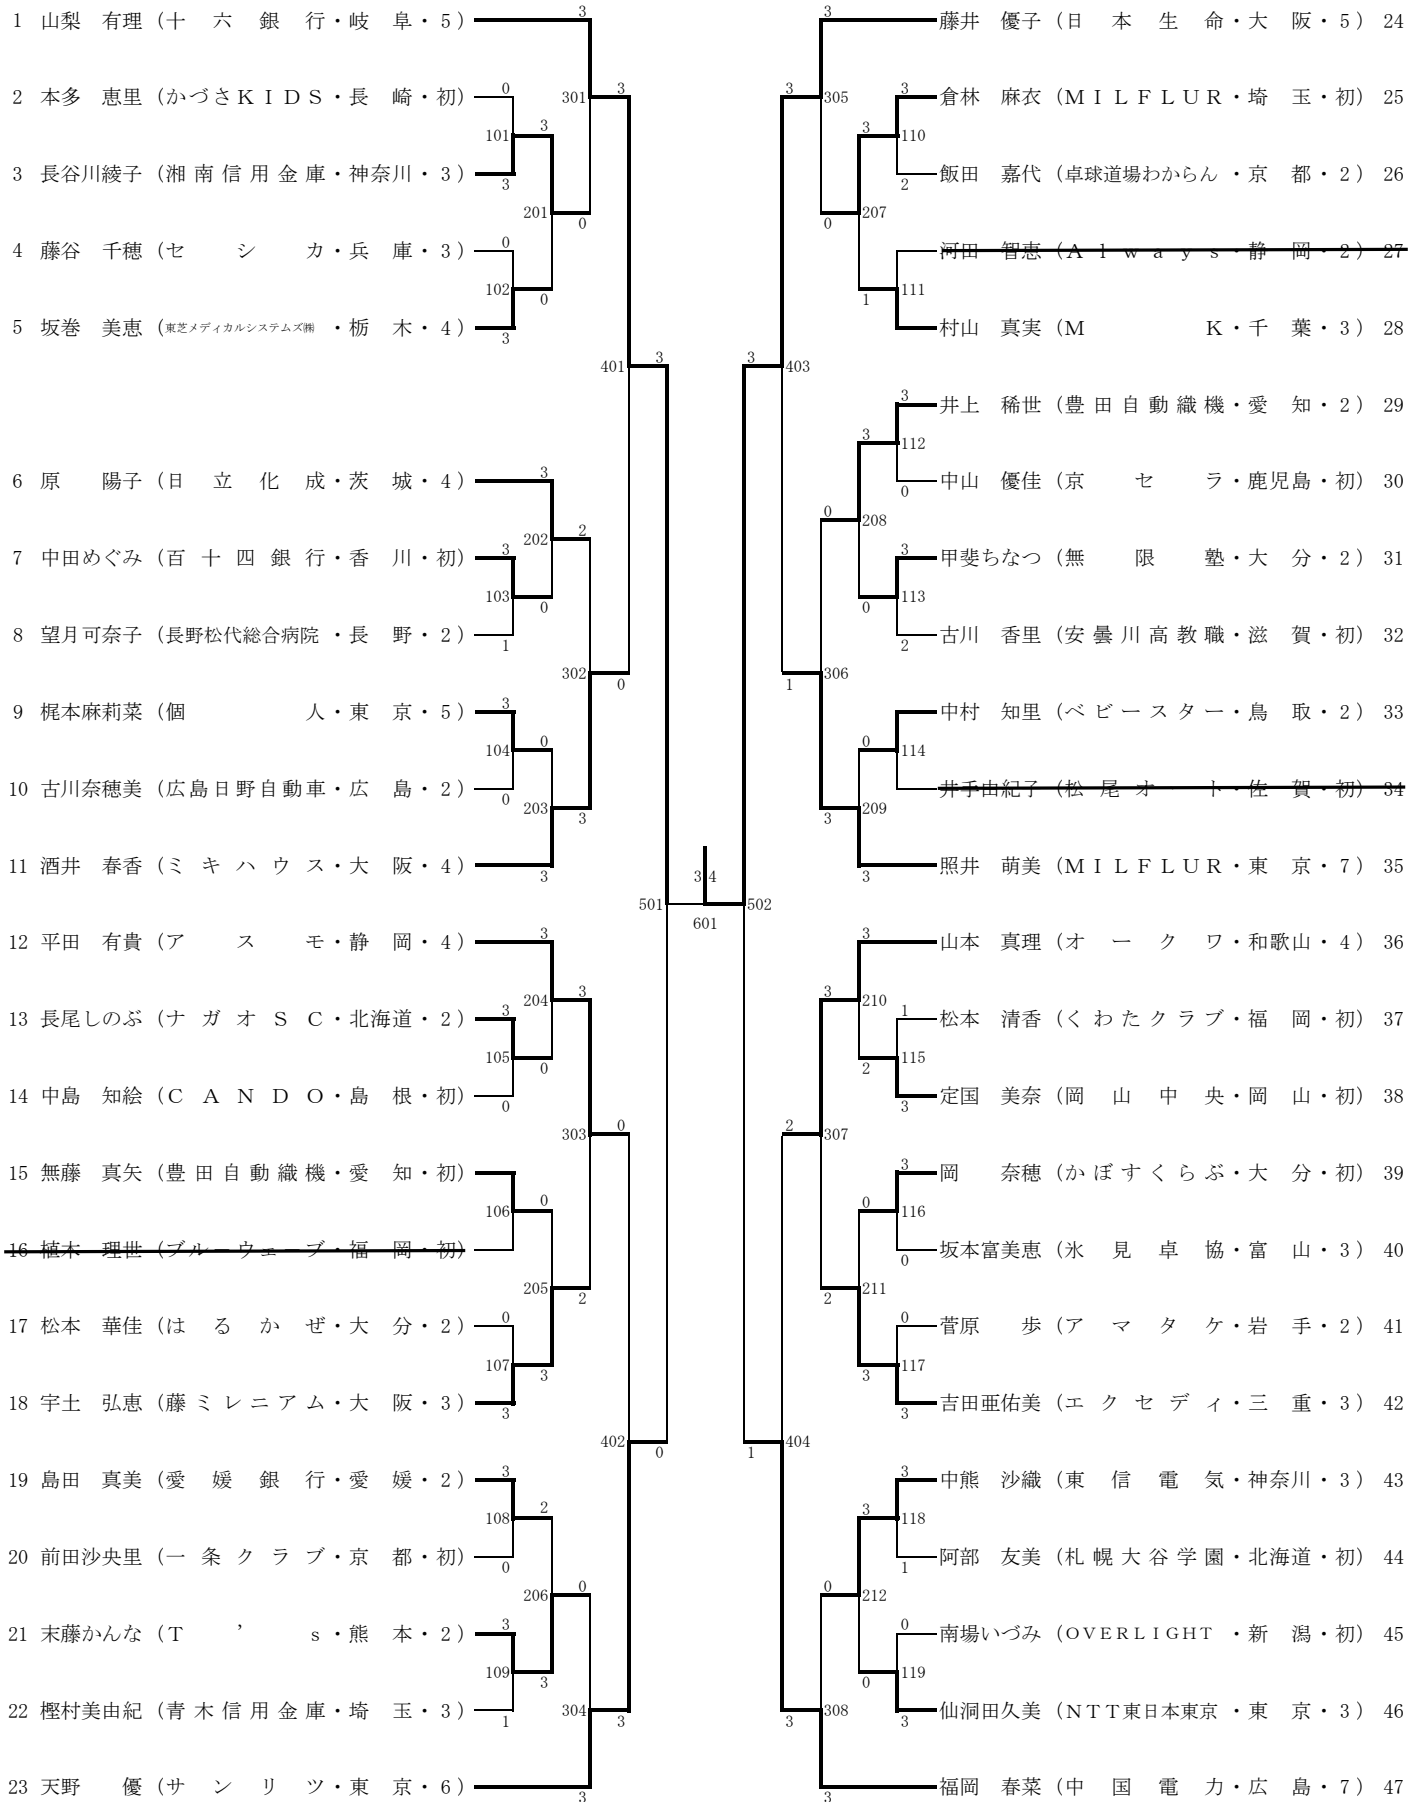

第45回全日本社会人卓球選手権大会  
女子シングルス準々決勝～決勝

第45回全日本社会人卓球選手権大会  
女子シングルス 記録

準々決勝	No 1 山梨 有理 ( 十六銀行・岐阜・5 )	3	9-①- 11 11-②- 8 11-③- 13 8-④- 11 11-⑤- 8 11-⑥- 7 8-⑦- 11	No 24 藤井 優子 ( 日本生命・大阪・5 )	4
	No 60 市川 梓 ( 日立化成・茨城・3 )	1	9-①- 11 11-②- 7 5-③- 11 7-④- 11 4-⑤- 11 ⑥- ⑦-	No 95 藤井 寛子 ( 日本生命・大阪・7 )	4
	No 118 田代 早紀 ( 日本生命・大阪・4 )	4	3-①- 11 11-②- 4 13-③- 11 9-④- 11 13-⑤- 11 11-⑥- 9 ⑦-	No 130 野中 由紀 ( 日立化成・茨城・4 )	2
	No 143 石塚美和子 ( 十六銀行・岐阜・4 )	0	10-①- 12 5-②- 11 11-③- 13 8-④- 11 ⑤- ⑥- ⑦-	No 167 森園 美咲 ( 日立化成・茨城・5 )	4
準決勝	No 24 藤井 優子 ( 日本生命・大阪・5 )	2	7-①- 11 7-②- 11 6-③- 11 11-④- 9 11-⑤- 9 7-⑥- 11 ⑦-	No 95 藤井 寛子 ( 日本生命・大阪・7 )	4
	No 118 田代 早紀 ( 日本生命・大阪・4 )	4	13-①- 11 9-②- 11 9-③- 11 11-④- 7 11-⑤- 4 12-⑥- 10 ⑦-	No 167 森園 美咲 ( 日立化成・茨城・5 )	2
決勝	No 95 藤井 寛子 ( 日本生命・大阪・7 )	4	9-①- 11 11-②- 13 12-③- 10 11-④- 9 11-⑤- 8 10-⑥- 12 11-⑦- 7	No 118 田代 早紀 ( 日本生命・大阪・4 )	3

第45回 全日本社会人卓球選手権大会 女子シングルス(1)

第45回 全日本社会人卓球選手権大会 女子シングルス(2)

第45回 全日本社会人卓球選手権大会 女子シングルス (3)

第45回 全日本社会人卓球選手権大会 女子シングルス(4)