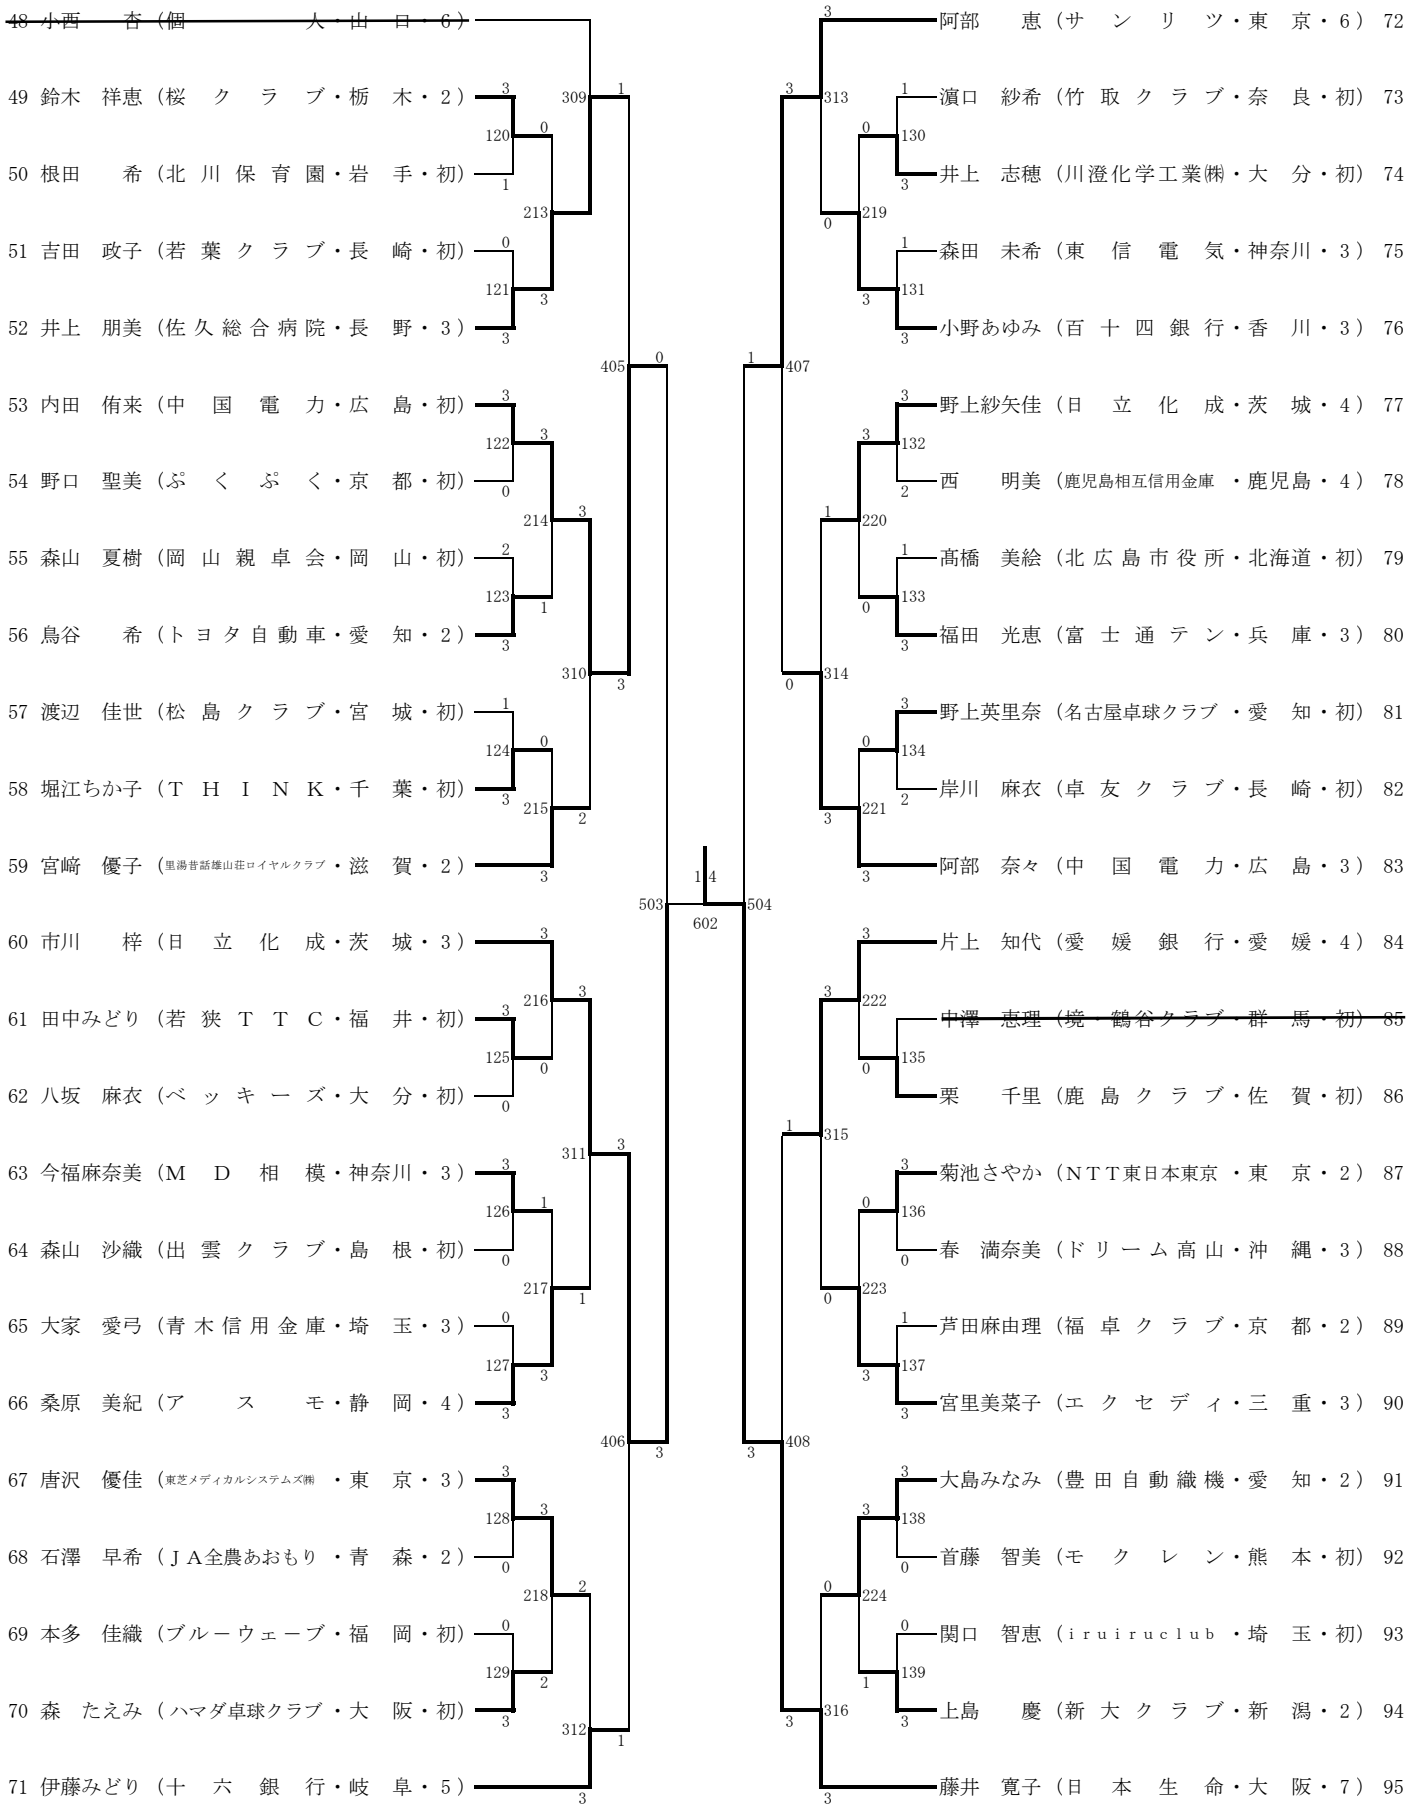

第45回全日本社会人卓球選手権大会  
女子シングルス準々決勝～決勝

第45回全日本社会人卓球選手権大会  
女子シングルス 記録

準々決勝	No 1 山梨 有理 ( 十六銀行・岐阜・5 )	3	9-①- 11 11-②- 8 11-③- 13 8-④- 11 11-⑤- 8 11-⑥- 7 8-⑦- 11	No 24 藤井 優子 ( 日本生命・大阪・5 )	4
	No 60 市川 梓 ( 日立化成・茨城・3 )	1	9-①- 11 11-②- 7 5-③- 11 7-④- 11 4-⑤- 11 ⑥- ⑦-	No 95 藤井 寛子 ( 日本生命・大阪・7 )	4
	No 118 田代 早紀 ( 日本生命・大阪・4 )	4	3-①- 11 11-②- 4 13-③- 11 9-④- 11 13-⑤- 11 11-⑥- 9 ⑦-	No 130 野中 由紀 ( 日立化成・茨城・4 )	2
	No 143 石塚美和子 ( 十六銀行・岐阜・4 )	0	10-①- 12 5-②- 11 11-③- 13 8-④- 11 ⑤- ⑥- ⑦-	No 167 森園 美咲 ( 日立化成・茨城・5 )	4
準決勝	No 24 藤井 優子 ( 日本生命・大阪・5 )	2	7-①- 11 7-②- 11 6-③- 11 11-④- 9 11-⑤- 9 7-⑥- 11 ⑦-	No 95 藤井 寛子 ( 日本生命・大阪・7 )	4
	No 118 田代 早紀 ( 日本生命・大阪・4 )	4	13-①- 11 9-②- 11 9-③- 11 11-④- 7 11-⑤- 4 12-⑥- 10 ⑦-	No 167 森園 美咲 ( 日立化成・茨城・5 )	2
決勝	No 95 藤井 寛子 ( 日本生命・大阪・7 )	4	9-①- 11 11-②- 13 12-③- 10 11-④- 9 11-⑤- 8 10-⑥- 12 11-⑦- 7	No 118 田代 早紀 ( 日本生命・大阪・4 )	3

第45回 全日本社会人卓球選手権大会 女子シングルス(1)

第45回 全日本社会人卓球選手権大会 女子シングルス(2)

第45回 全日本社会人卓球選手権大会 女子シングルス (3)

第45回 全日本社会人卓球選手権大会 女子シングルス(4)