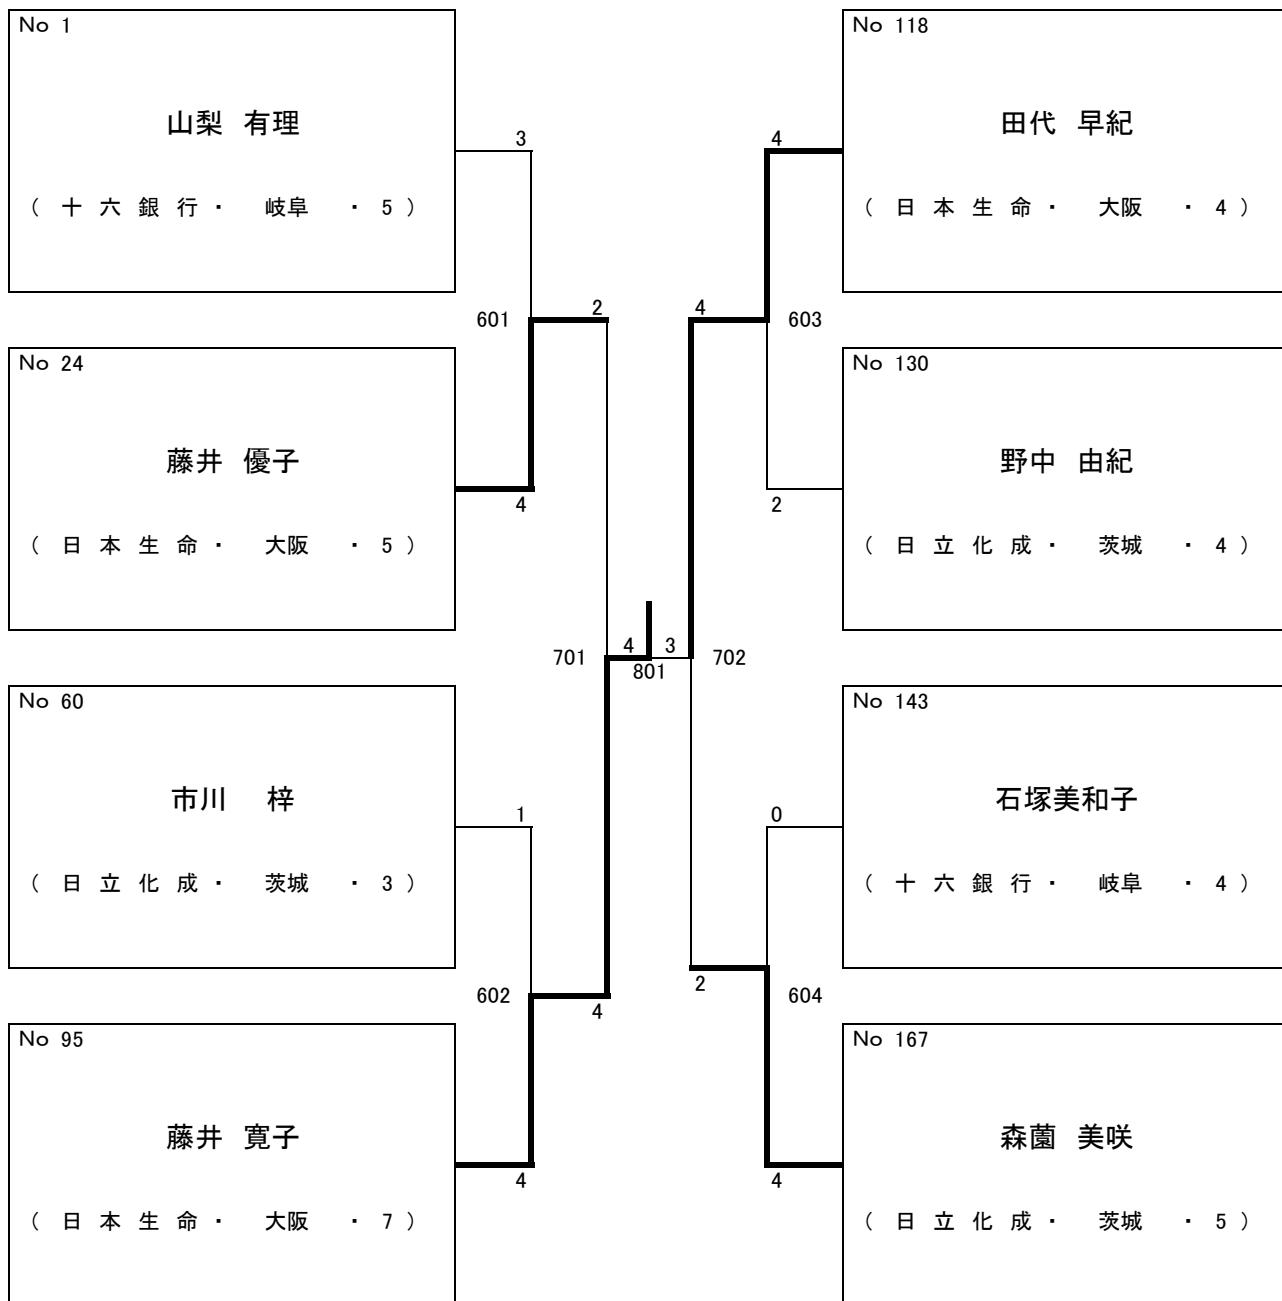

第45回全日本社会人卓球選手権大会  
女子シングルス準々決勝～決勝

第45回全日本社会人卓球選手権大会  
女子シングルス 記録

準々決勝	No 1 山梨 有理 ( 十六銀行・岐阜・5 )	3	9-①- 11 11-②- 8 11-③- 13 8-④- 11 11-⑤- 8 11-⑥- 7 8-⑦- 11	No 24 藤井 優子 ( 日本生命・大阪・5 )	4
	No 60 市川 梓 ( 日立化成・茨城・3 )	1	9-①- 11 11-②- 7 5-③- 11 7-④- 11 4-⑤- 11 ⑥- ⑦-	No 95 藤井 寛子 ( 日本生命・大阪・7 )	4
	No 118 田代 早紀 ( 日本生命・大阪・4 )	4	3-①- 11 11-②- 4 13-③- 11 9-④- 11 13-⑤- 11 11-⑥- 9 ⑦-	No 130 野中 由紀 ( 日立化成・茨城・4 )	2
	No 143 石塚美和子 ( 十六銀行・岐阜・4 )	0	10-①- 12 5-②- 11 11-③- 13 8-④- 11 ⑤- ⑥- ⑦-	No 167 森園 美咲 ( 日立化成・茨城・5 )	4
準決勝	No 24 藤井 優子 ( 日本生命・大阪・5 )	2	7-①- 11 7-②- 11 6-③- 11 11-④- 9 11-⑤- 9 7-⑥- 11 ⑦-	No 95 藤井 寛子 ( 日本生命・大阪・7 )	4
	No 118 田代 早紀 ( 日本生命・大阪・4 )	4	13-①- 11 9-②- 11 9-③- 11 11-④- 7 11-⑤- 4 12-⑥- 10 ⑦-	No 167 森園 美咲 ( 日立化成・茨城・5 )	2
決勝	No 95 藤井 寛子 ( 日本生命・大阪・7 )	4	9-①- 11 11-②- 13 12-③- 10 11-④- 9 11-⑤- 8 10-⑥- 12 11-⑦- 7	No 118 田代 早紀 ( 日本生命・大阪・4 )	3

第45回 全日本社会人卓球選手権大会 女子シングルス(1)

第45回 全日本社会人卓球選手権大会 女子シングルス(2)

第45回 全日本社会人卓球選手権大会 女子シングルス (3)

第45回 全日本社会人卓球選手権大会 女子シングルス(4)