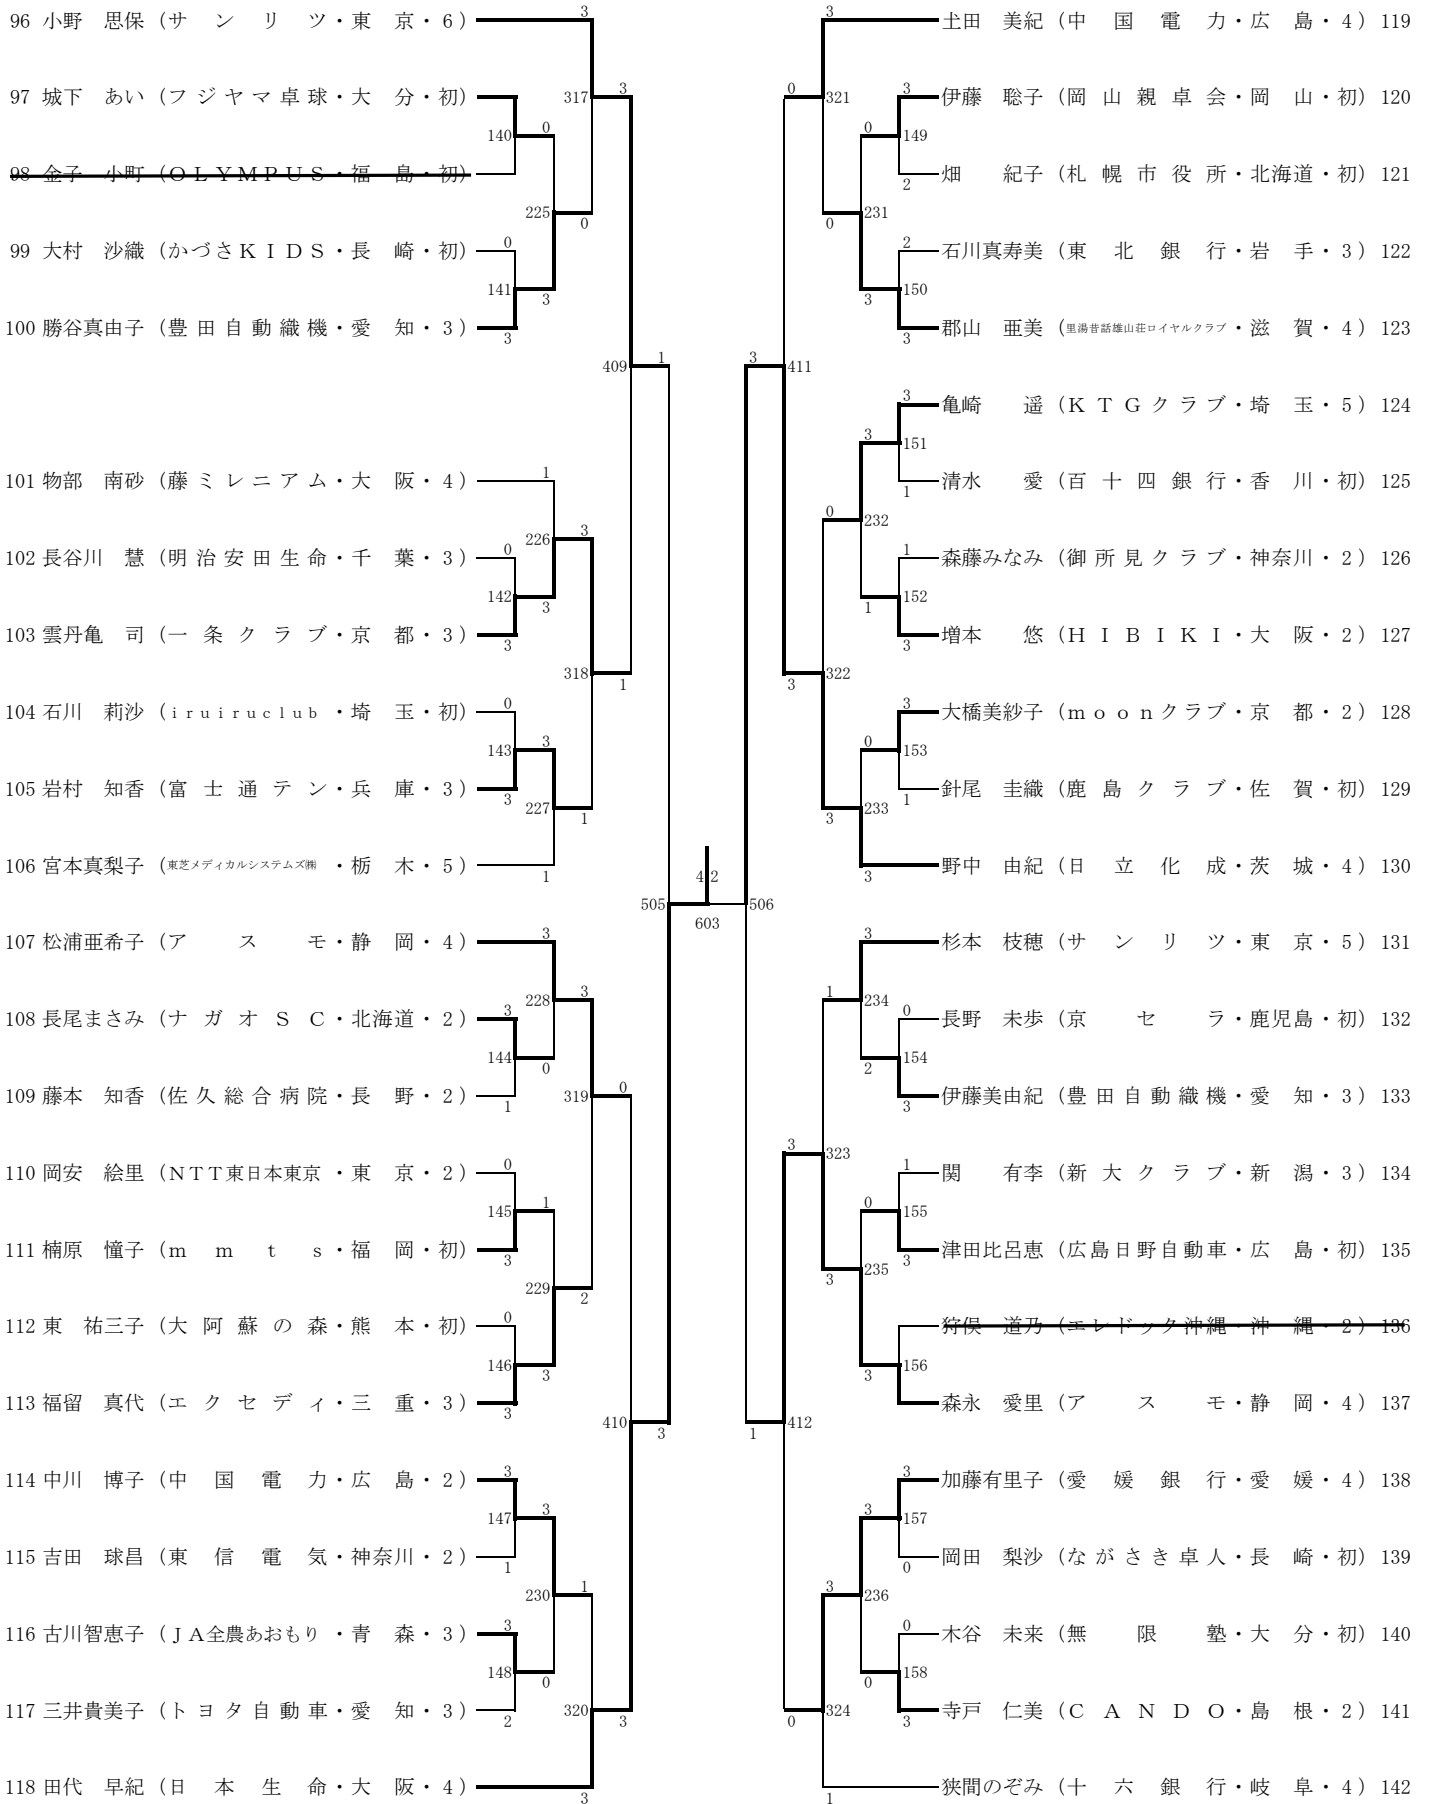

第45回全日本社会人卓球選手権大会  
女子シングルス準々決勝～決勝

第45回全日本社会人卓球選手権大会  
女子シングルス 記録

準々決勝	No 1 山梨 有理 ( 十六銀行・岐阜・5 )	3	9-①- 11 11-②- 8 11-③- 13 8-④- 11 11-⑤- 8 11-⑥- 7 8-⑦- 11	No 24 藤井 優子 ( 日本生命・大阪・5 )	4
	No 60 市川 梓 ( 日立化成・茨城・3 )	1	9-①- 11 11-②- 7 5-③- 11 7-④- 11 4-⑤- 11 ⑥- ⑦-	No 95 藤井 寛子 ( 日本生命・大阪・7 )	4
	No 118 田代 早紀 ( 日本生命・大阪・4 )	4	3-①- 11 11-②- 4 13-③- 11 9-④- 11 13-⑤- 11 11-⑥- 9 ⑦-	No 130 野中 由紀 ( 日立化成・茨城・4 )	2
	No 143 石塚美和子 ( 十六銀行・岐阜・4 )	0	10-①- 12 5-②- 11 11-③- 13 8-④- 11 ⑤- ⑥- ⑦-	No 167 森園 美咲 ( 日立化成・茨城・5 )	4
準決勝	No 24 藤井 優子 ( 日本生命・大阪・5 )	2	7-①- 11 7-②- 11 6-③- 11 11-④- 9 11-⑤- 9 7-⑥- 11 ⑦-	No 95 藤井 寛子 ( 日本生命・大阪・7 )	4
	No 118 田代 早紀 ( 日本生命・大阪・4 )	4	13-①- 11 9-②- 11 9-③- 11 11-④- 7 11-⑤- 4 12-⑥- 10 ⑦-	No 167 森園 美咲 ( 日立化成・茨城・5 )	2
決勝	No 95 藤井 寛子 ( 日本生命・大阪・7 )	4	9-①- 11 11-②- 13 12-③- 10 11-④- 9 11-⑤- 8 10-⑥- 12 11-⑦- 7	No 118 田代 早紀 ( 日本生命・大阪・4 )	3

第45回 全日本社会人卓球選手権大会 女子シングルス(1)

第45回 全日本社会人卓球選手権大会 女子シングルス(2)

第45回 全日本社会人卓球選手権大会 女子シングルス (3)

第45回 全日本社会人卓球選手権大会 女子シングルス(4)