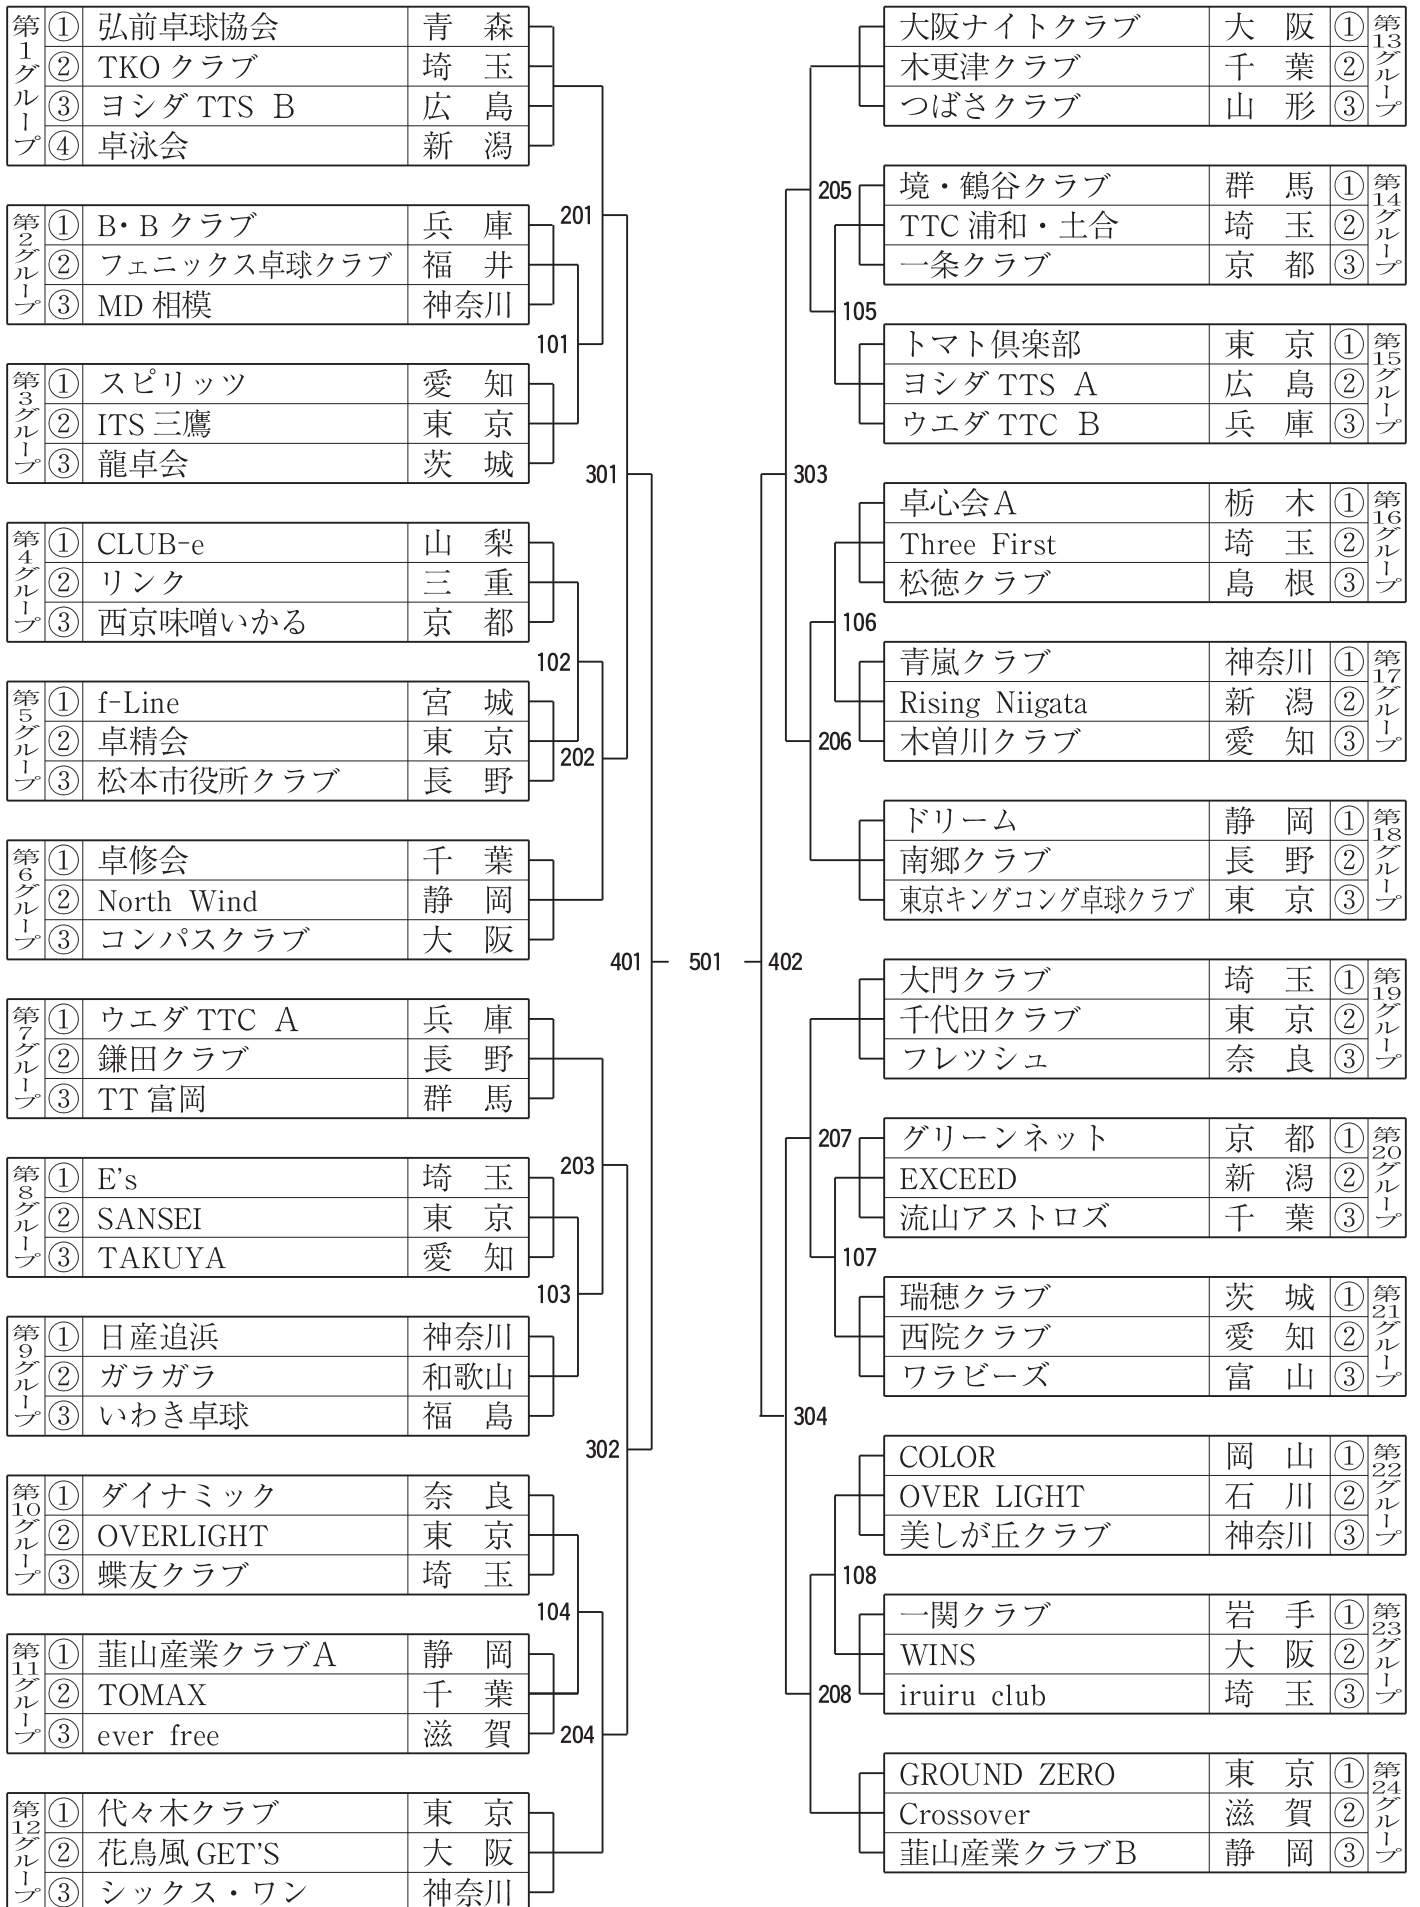

# 第30回 全日本クラブ卓球選手権大会 男子 一般 1部

# 第30回 全日本クラブ卓球選手権大会 男子 一般 2部

# 第30回 全日本クラブ卓球選手権大会 男子 50代の部