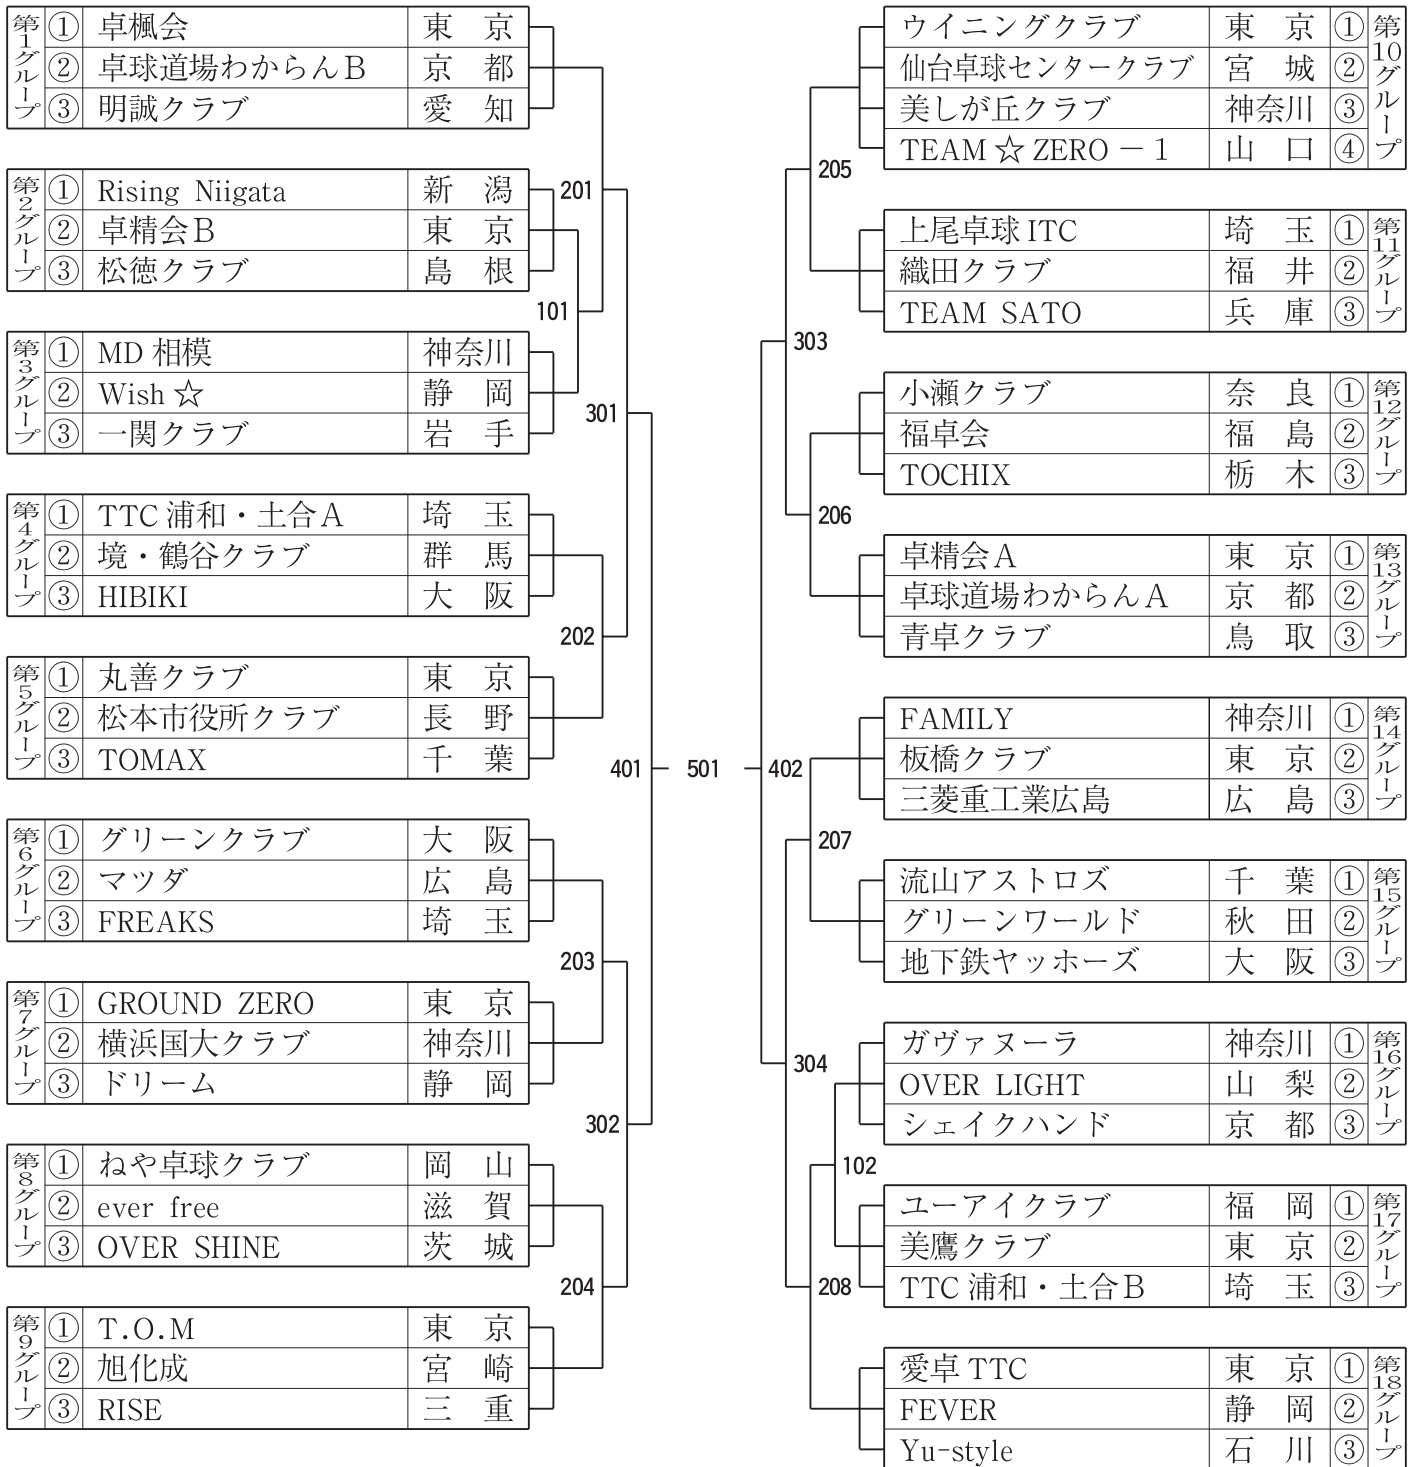

# 第30回 全日本クラブ卓球選手権大会 男子 一般 1部

# 第30回 全日本クラブ卓球選手権大会 男子 一般 2部

# 第30回 全日本クラブ卓球選手権大会 男子 50代の部