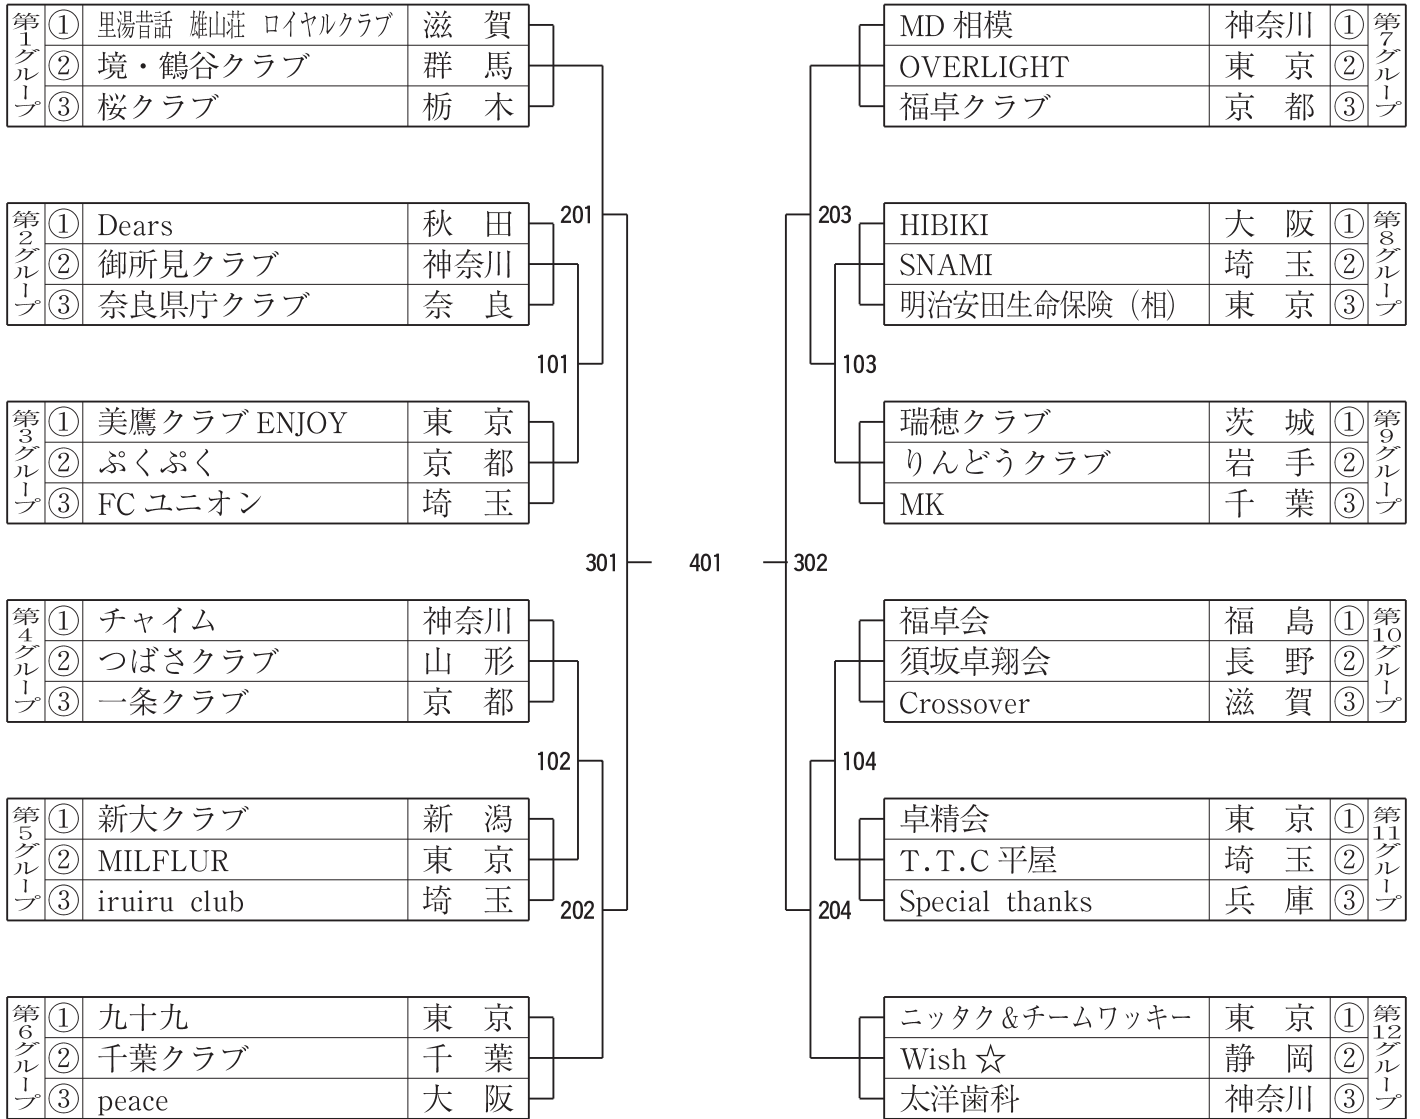

第30回 全日本クラブ卓球選手権大会 女子 一般 1部