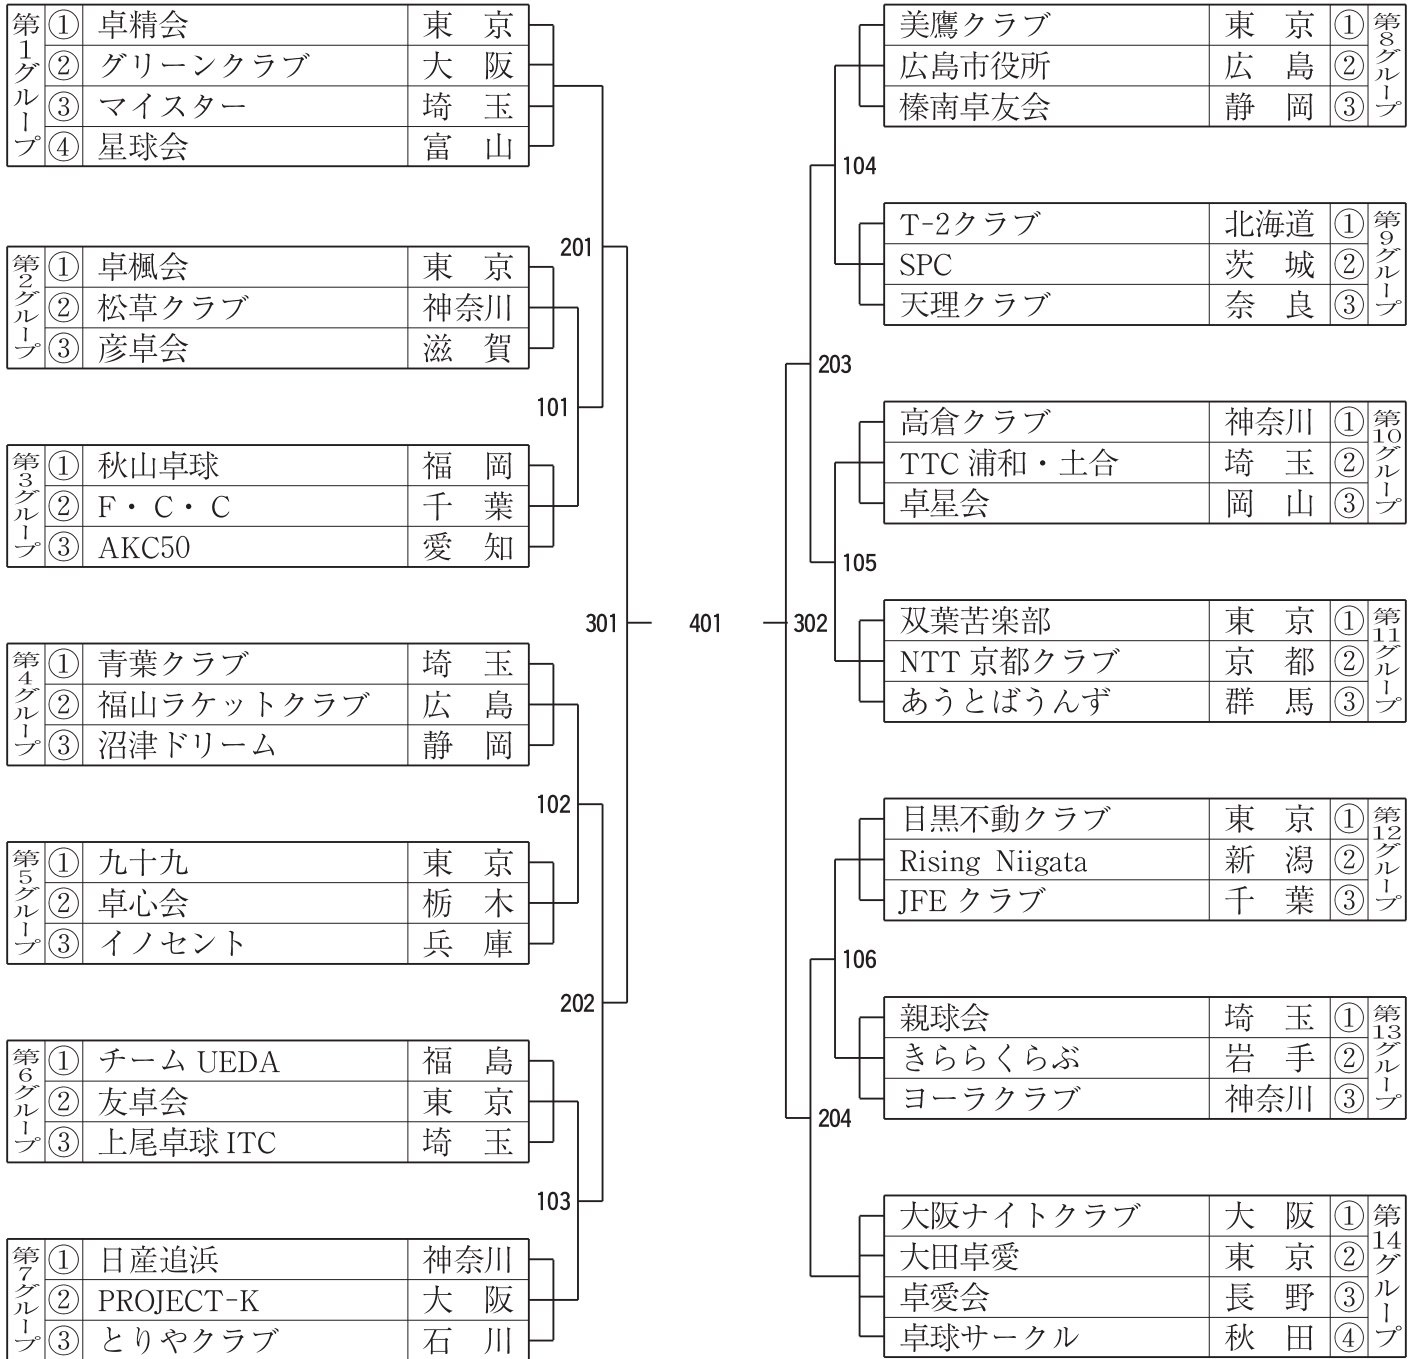

# 第30回 全日本クラブ卓球選手権大会 男子 一般 1部

# 第30回 全日本クラブ卓球選手権大会 男子 一般 2部

# 第30回 全日本クラブ卓球選手権大会 男子 50代の部