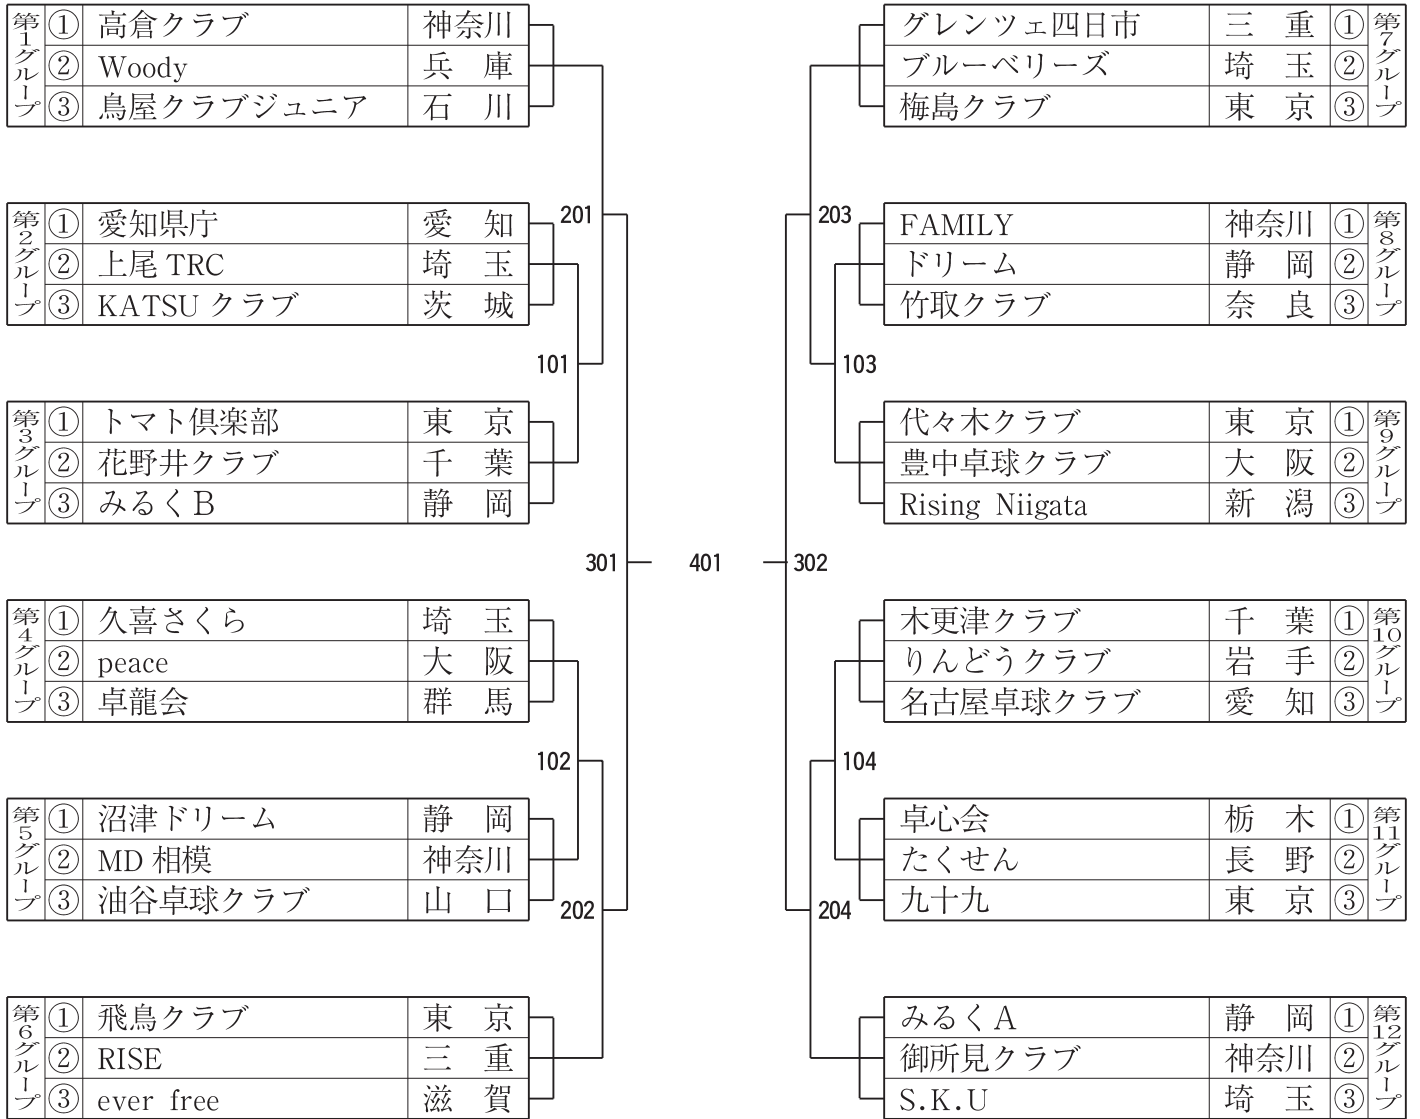

第30回 全日本クラブ卓球選手権大会 女子 一般 2部