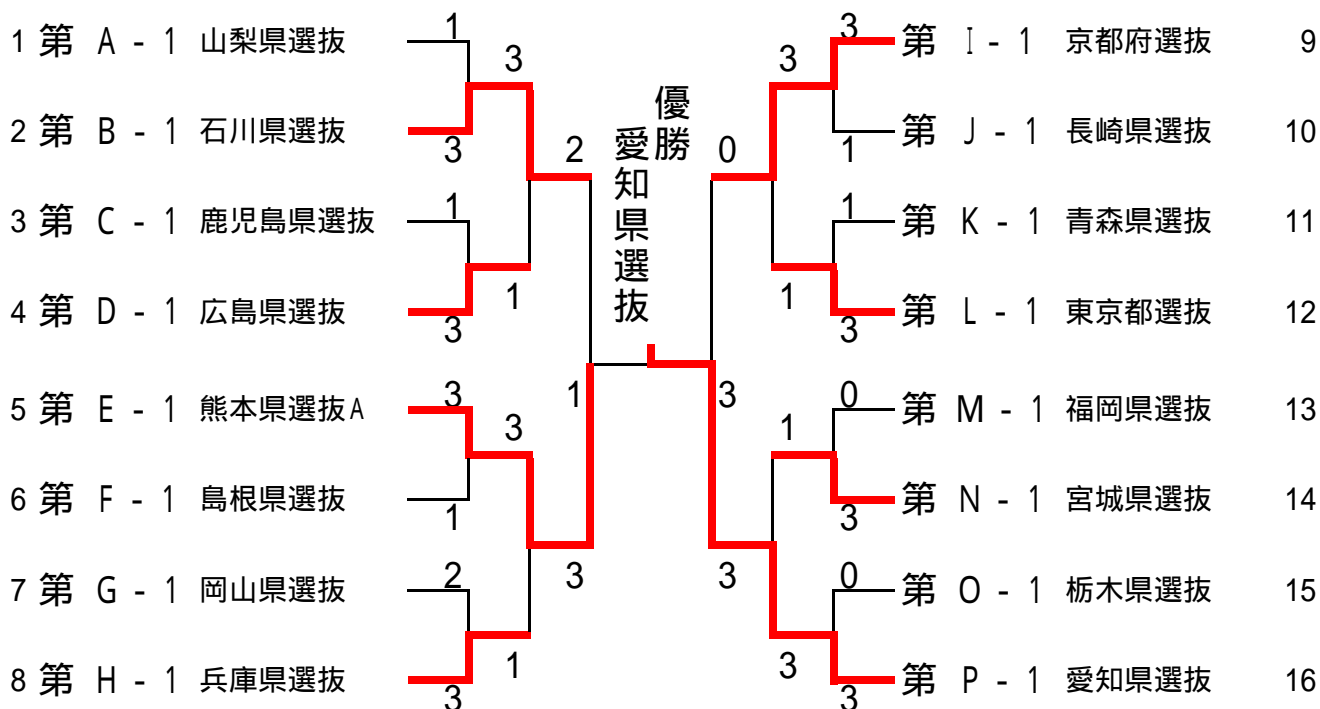

## 女子団体 第1ステージ(リーグ戦2)

Iブロック		東京都選抜	山形県選抜	鹿児島県選抜	勝 敗	試合得点	順 位
25	東京都選抜		4 - 1	4 - 1	2 - 0	4	1
26	山形県選抜	1 - 4		3 - 2	1 - 1	3	2
27	鹿児島県選抜	1 - 4	2 - 3		0 - 2	2	3

Jブロック		広島県選抜	大阪府選抜	沖縄県選抜	勝 敗	試合得点	順 位
28	広島県選抜		4 - 1	5 - 0	2 - 0	4	1
29	大阪府選抜	1 - 4		4 - 1	1 - 1	3	2
30	沖縄県選抜	0 - 5	1 - 4		0 - 2	2	3

Kブロック		神奈川県選抜	青森県選抜 (鶴卓TC)	富山県選抜	勝 敗	試合得点	順 位
31	神奈川県選抜		2 - 3	4 - 1	1 - 1	3	2
32	青森県選抜(鶴卓TC)	3 - 2		3 - 2	2 - 0	4	1
33	富山県選抜	1 - 4	2 - 3		0 - 2	2	3

Lブロック		福岡県選抜	宮城県選抜	千葉県選抜	勝 敗	試合得点	順 位
34	福岡県選抜		2 - 3	3 - 2	1 - 1	3	2
35	宮城県選抜	3 - 2		3 - 2	2 - 0	4	1
36	千葉県選抜	2 - 3	2 - 3		0 - 2	2	3

## 男子団体 第2ステージ1位トーナメント