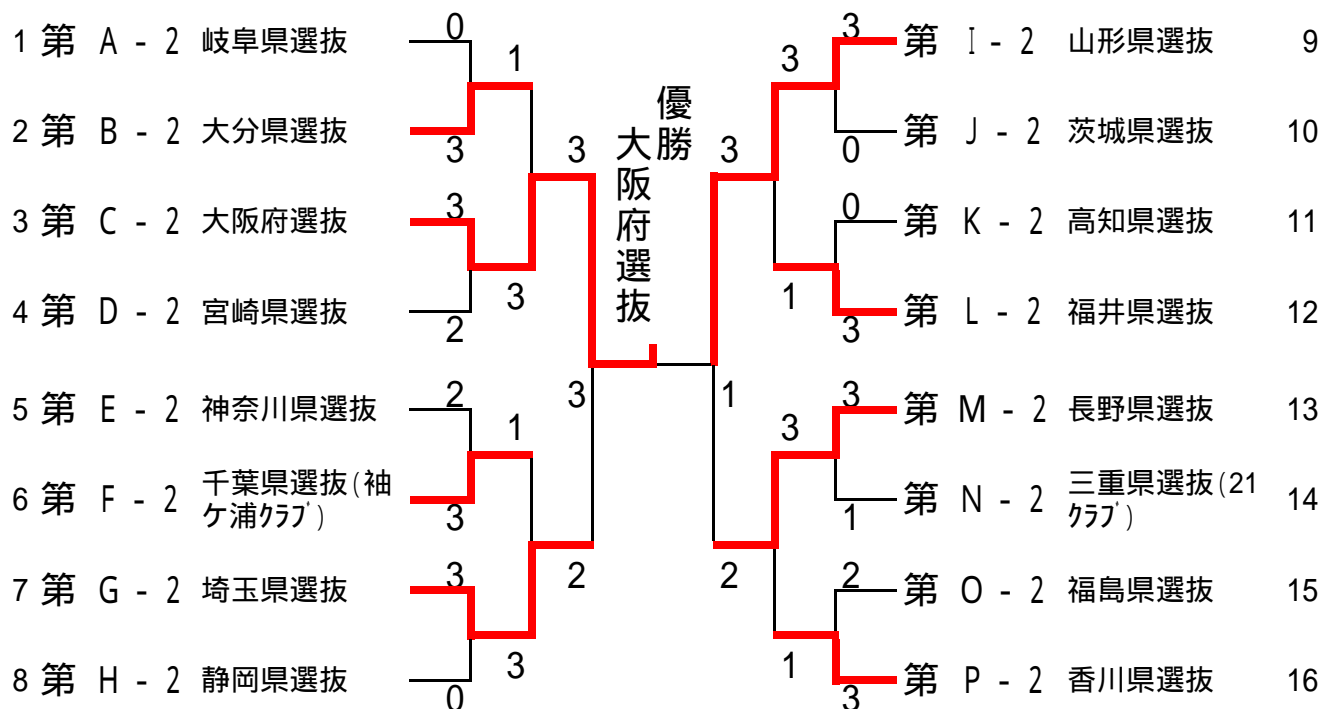

Oブロック		島根県選抜	京都府選抜	山梨県選抜	勝 敗	試合得点	順 位
43	島根県選抜		1 - 4	5 - 0	1 - 1	3	2
44	京都府選抜	4 - 1		4 - 1	2 - 0	4	1
45	山梨県選抜	0 - 5	1 - 4		0 - 2	2	3

Pブロック		愛媛県選抜 (えひめTTC)	茨城県選抜	熊本県選抜C	勝 敗	試合得点	順 位
46	愛媛県選抜(えひめTTC)		4 - 1	4 - 1	2 - 0	4	1
47	茨城県選抜	1 - 4		2 - 3	0 - 2	2	3
48	熊本県選抜C	1 - 4	3 - 2		1 - 1	3	2

## 男子団体 第2ステージ1位トーナメント

## 女子団体 第2ステージ1位トーナメント

## 男子団体 第2ステージ2位トーナメント