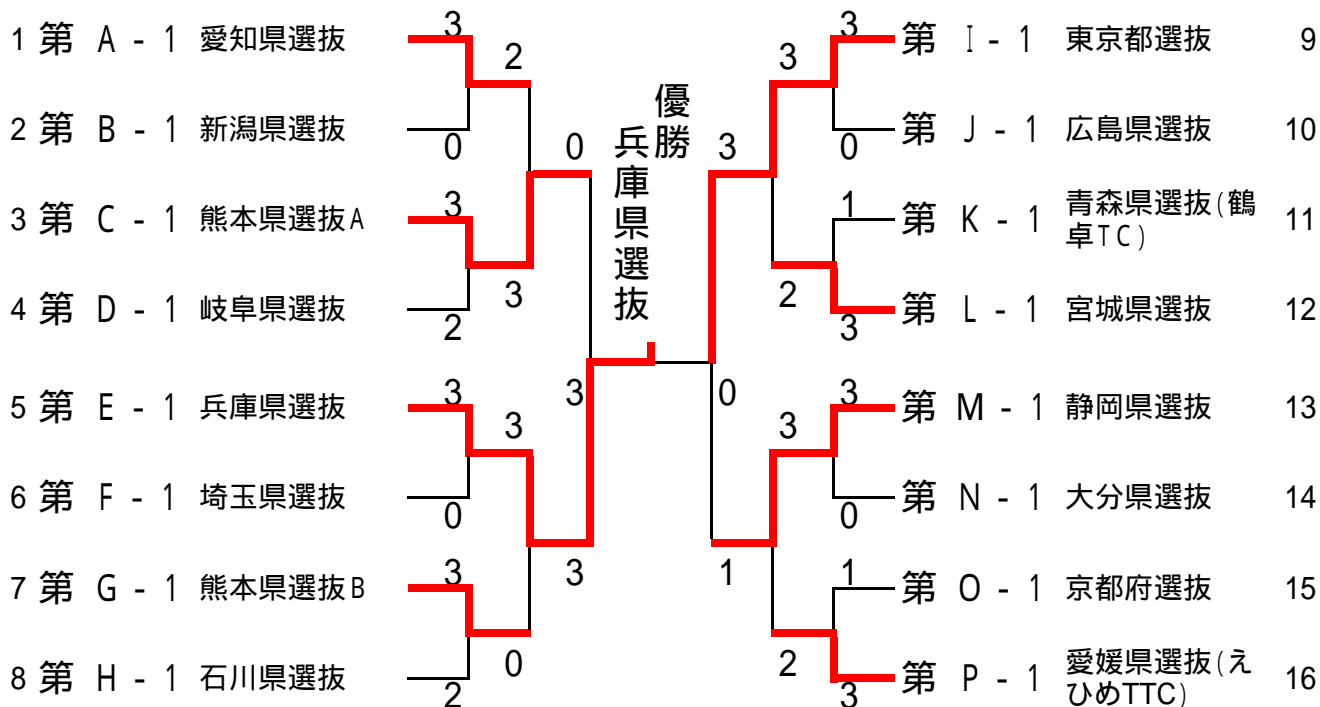

女子団体 第2ステージ1位トーナメント