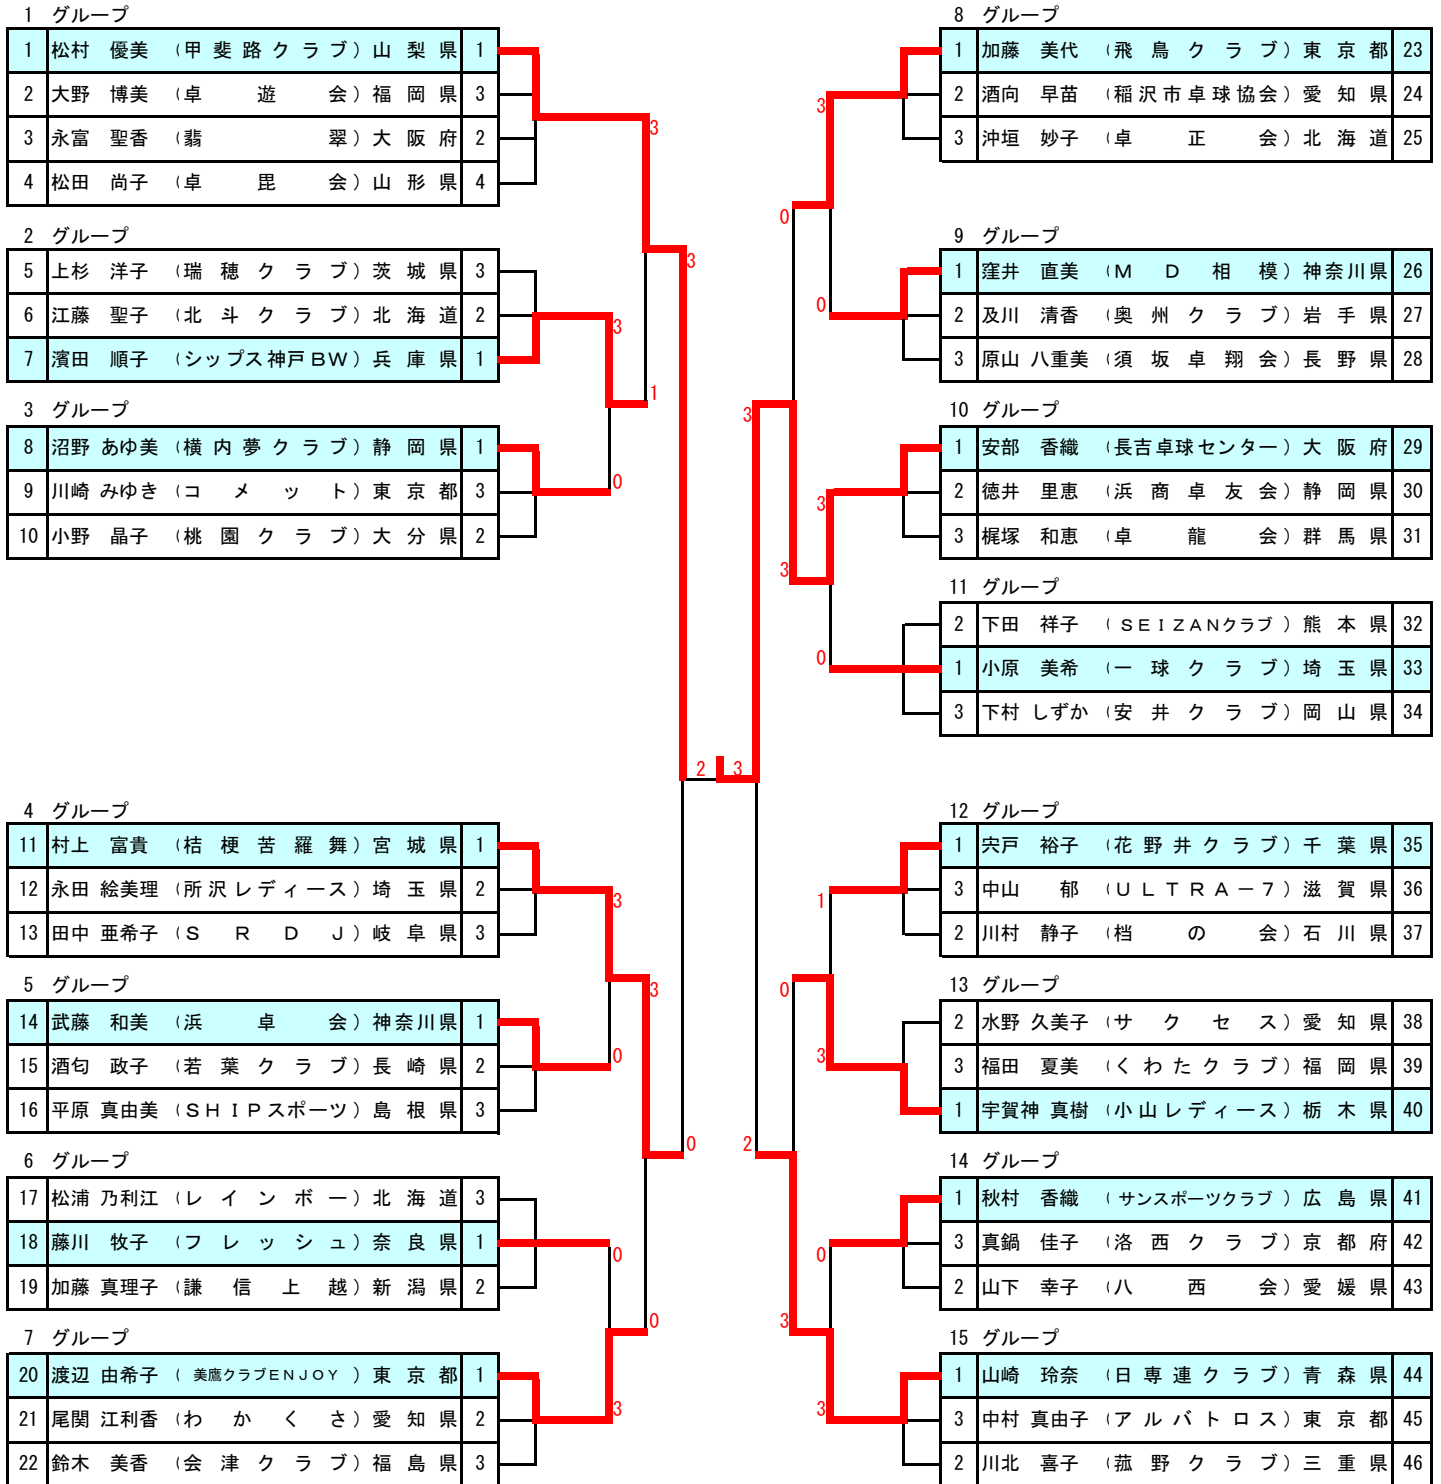

10 グループ

1	安部 香織 (長吉卓球センター) 大阪府	29
2	徳井 里恵 (浜商卓友会) 静岡県	30
3	梶塚 和恵 (卓龍会) 群馬県	31

11 グループ

2	下田 祥子 (SEIZANクラブ) 熊本県	32
1	小原 美希 (一球クラブ) 埼玉県	33
3	下村 しずか (安井クラブ) 岡山県	34

12 グループ

1	尖戸 裕子 (花野井クラブ) 千葉県	35
3	中山 郁 (ULTRA-7) 滋賀県	36
2	川村 静子 (档の会) 石川県	37

13 グループ

2	水野 久美子 (サクセス) 愛知県	38
3	福田 夏美 (くわたクラブ) 福岡県	39
1	宇賀神 真樹 (小山レディース) 栃木県	40

14 グループ

1	秋村 香織 (サンスポーツクラブ) 広島県	41
3	真鍋 佳子 (洛西クラブ) 京都府	42
2	山下 幸子 (八西会) 愛媛県	43

15 グループ

1	山崎 玲奈 (日専連クラブ) 青森県	44
3	中村 真由子 (アルパトロス) 東京都	45
2	川北 喜子 (菰野クラブ) 三重県	46