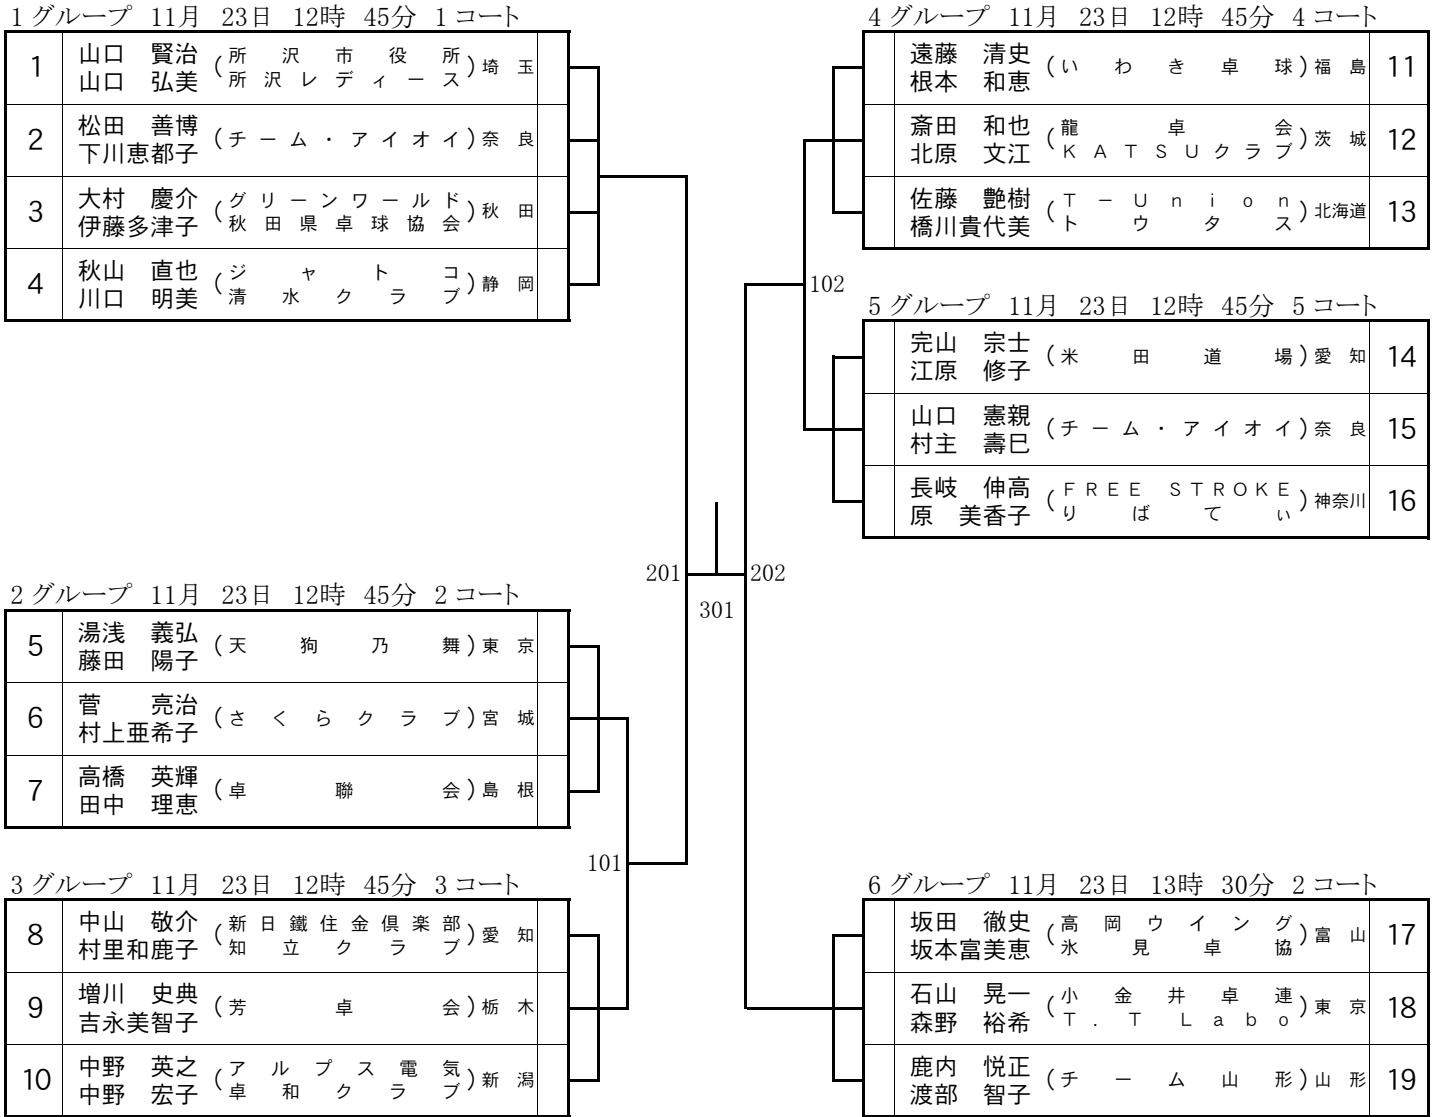

6 グループ 11月 23日 13時 30分 2コート

坂田 徹史 (高 岡 ウ イ ン グ) 富 山	17
坂本 富美恵 (氷 見 卓 協)	
石山 晃一 (小 金 井 卓 連) 東 京	18
森野 裕希 (T . T L a b o)	
鹿内 悦正 (チ ー ム 山 形) 山 形	19
渡部 智子	

201  
301  
202

101

102