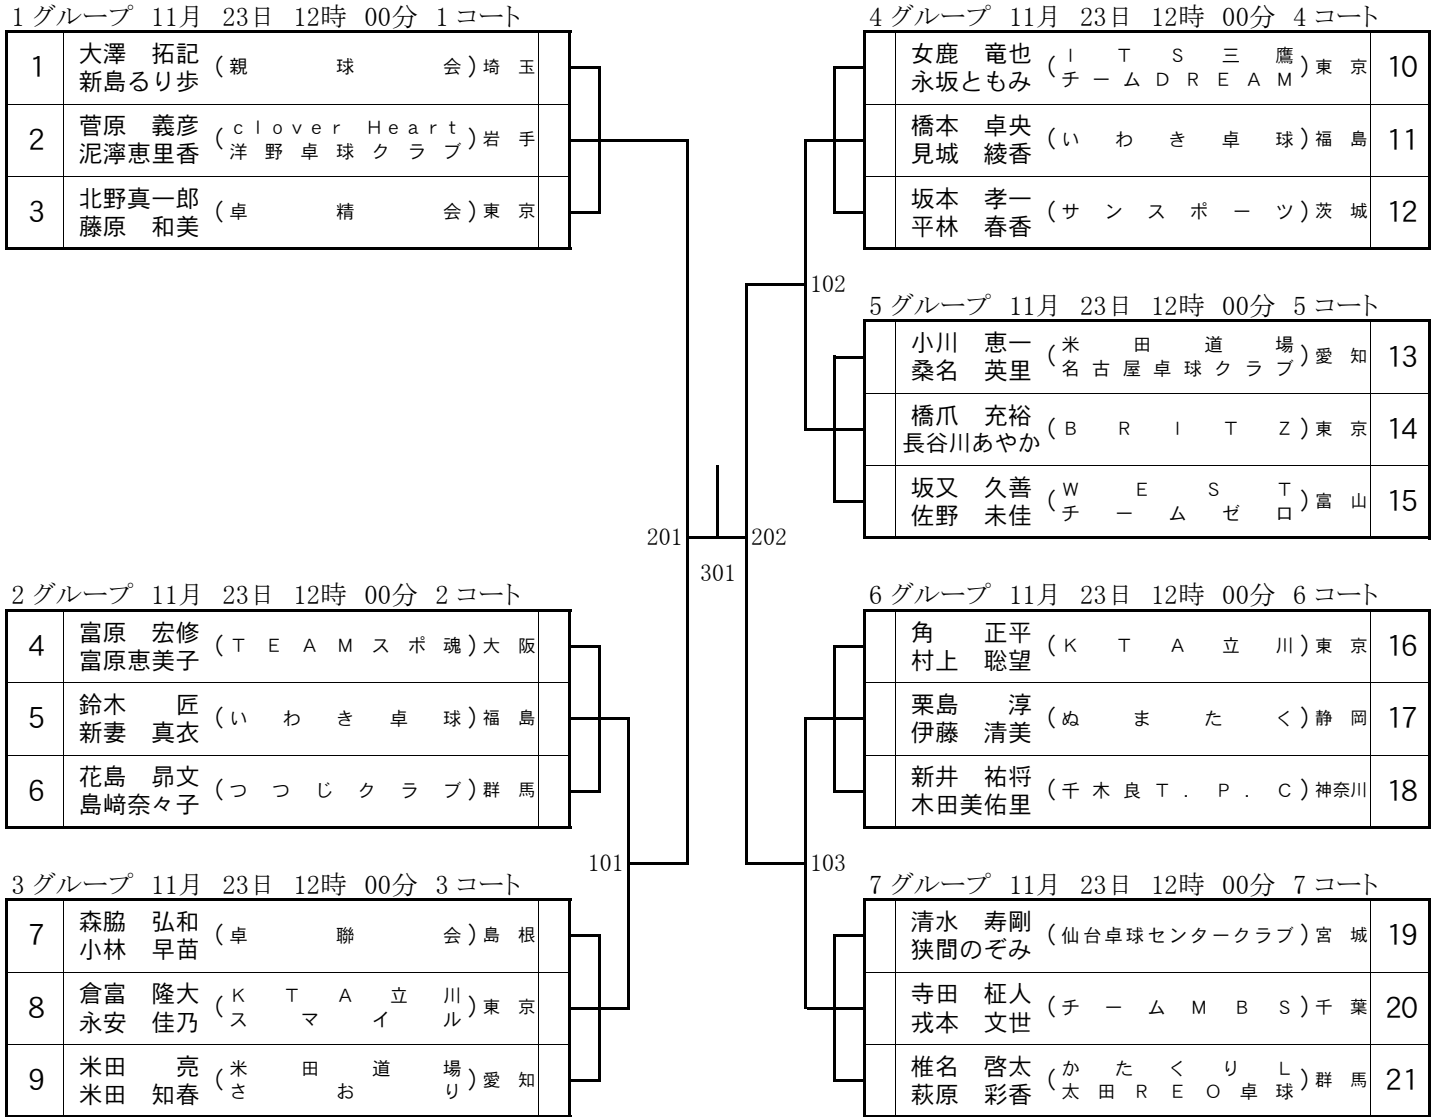

7 グループ 11月 23日 12時 00分 7コート

19	清水 寿剛 狭間のぞみ	(仙 台 卓 球 セ ン タ ー ク ラ ブ)	宮城
20	寺田 柁人 戎本 文世	(チ ム M B S)	千葉
21	椎名 啓太 萩原 彩香	(か た く り L)	群馬

201

301

202

102

103

101