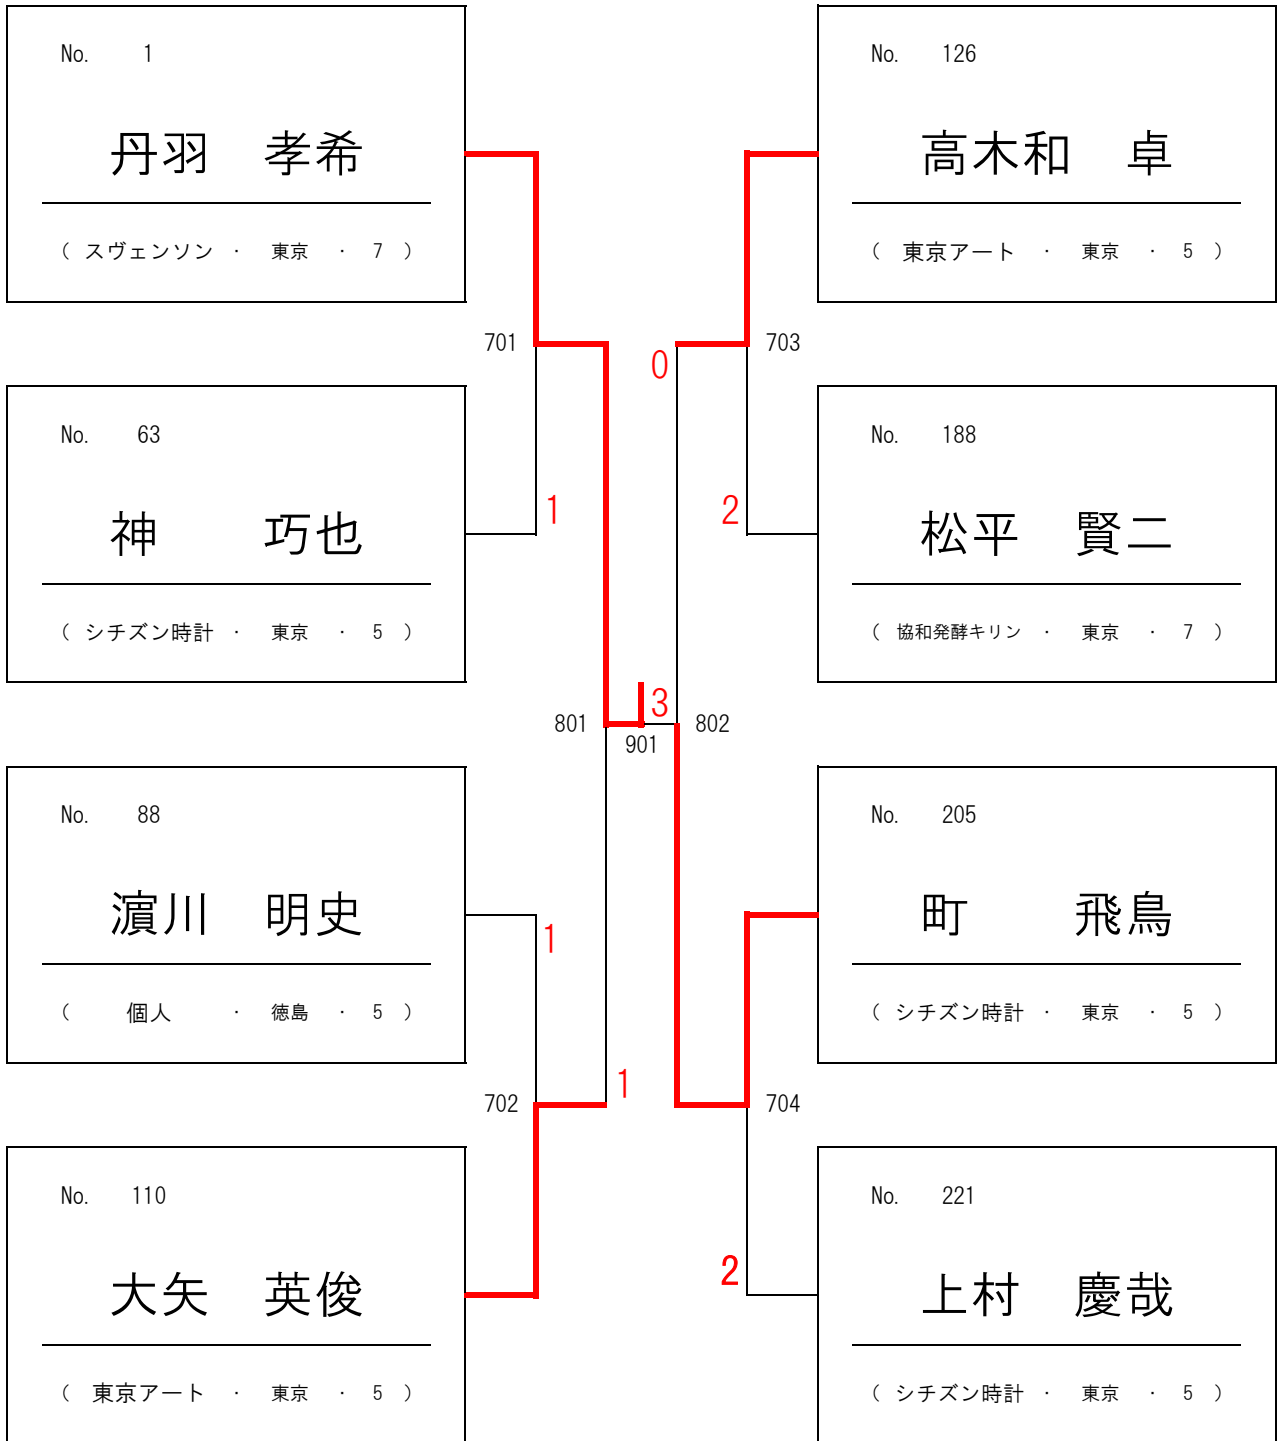

第52回全日本社会人卓球選手権大会
男子シングルス 準々決勝～決勝

第52回全日本社会人卓球選手権大会
女子シングルス 準々決勝～決勝

第52回全日本社会人卓球選手権大会
男子ダブルス 準々決勝～決勝

No. 15

軽部 隆介

徳永 大輝

(鹿児島相互信用金庫 ・ 鹿児島 ・ 5)

(鹿児島相互信用金庫 ・ 鹿児島 ・ 4)