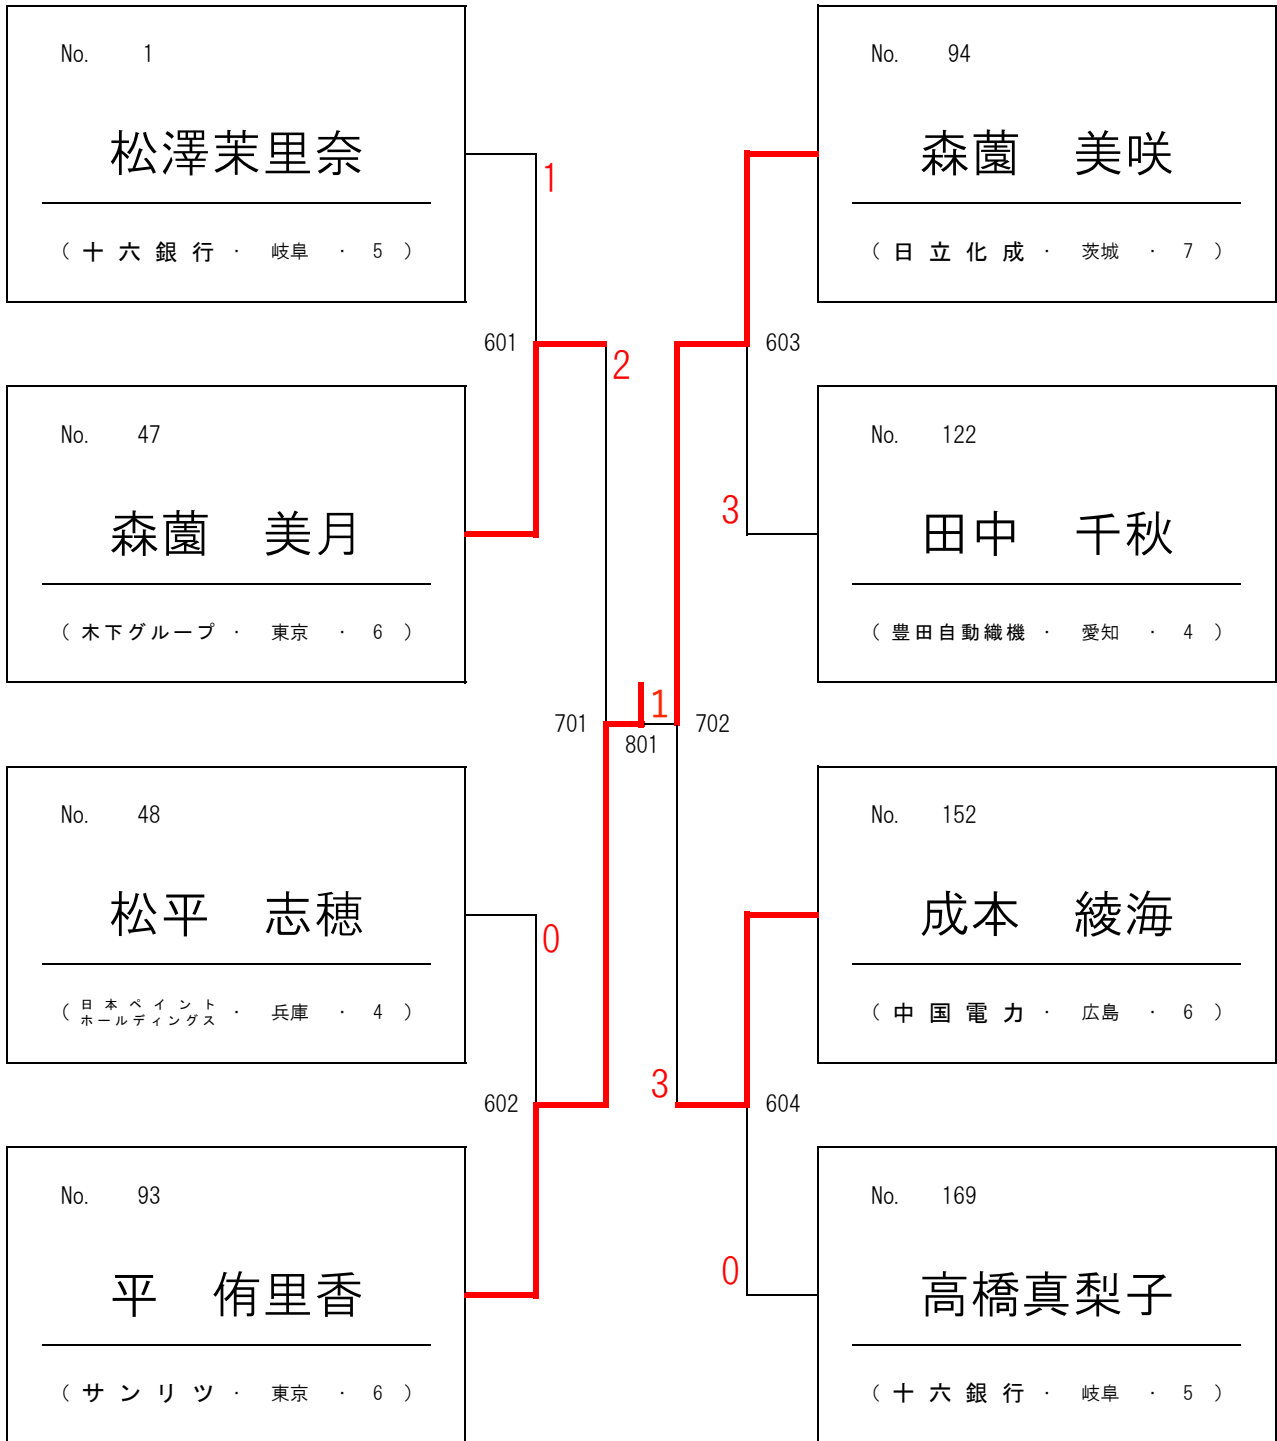

第52回全日本社会人卓球選手権大会
男子シングルス 準々決勝～決勝

第52回全日本社会人卓球選手権大会
女子シングルス 準々決勝～決勝

第52回全日本社会人卓球選手権大会
男子ダブルス 準々決勝～決勝

No. 15

軽部 隆介

徳永 大輝

(鹿児島相互信用金庫 ・ 鹿児島 ・ 5)

(鹿児島相互信用金庫 ・ 鹿児島 ・ 4)