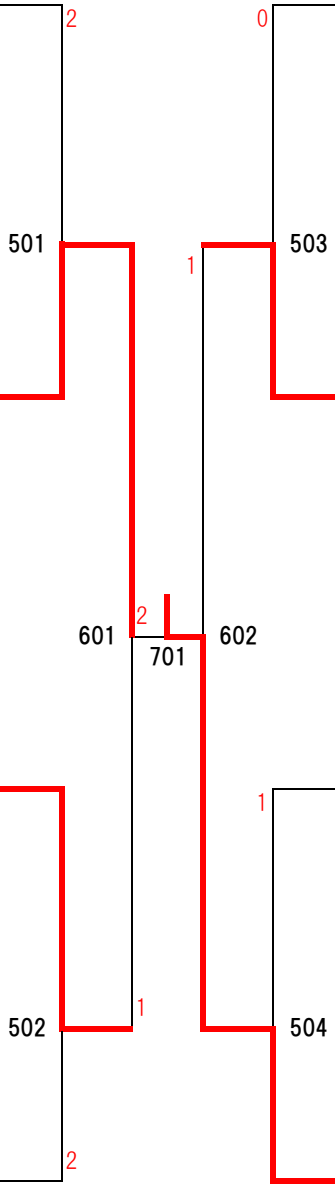

第52回全日本社会人卓球選手権大会
男子ダブルス 準々決勝～決勝

No. 15

軽部 隆介

徳永 大輝

(鹿児島相互信用金庫 ・ 鹿児島 ・ 5)

(鹿児島相互信用金庫 ・ 鹿児島 ・ 4)

No. 67

下山 優樹

矢野 敬之

(原田鋼業 ・ 広島 ・ 2)

(伊予銀行 ・ 広島 ・ 3)

No. 29

鹿屋 良平

有延 大夢

(リコー ・ 東京 ・ 5)

(リコー ・ 東京 ・ 4)

No. 75

松平 賢二

平野 友樹

(協和発酵キリン(株) ・ 東京 ・ 7)

(協和発酵キリン(株) ・ 東京 ・ 5)

No. 30

横山 輝

徳島 剛

(原田鋼業 ・ 広島 ・ 5)

(原田鋼業 ・ 広島 ・ 4)

No. 104

大矢 英俊

上江洲光志

(東京アート ・ 東京 ・ 5)

(東京アート ・ 東京 ・ 4)

No. 45

船本 将志

田中 博己

(日野自動車(株) ・ 東京 ・ 3)

(日野自動車(株) ・ 東京 ・ 3)

No. 119

松下 海輝

藤村 友也

(日鉄住金物流株式会社 ・ 和歌山 ・ 5)

(日鉄住金物流株式会社 ・ 和歌山 ・ 5)