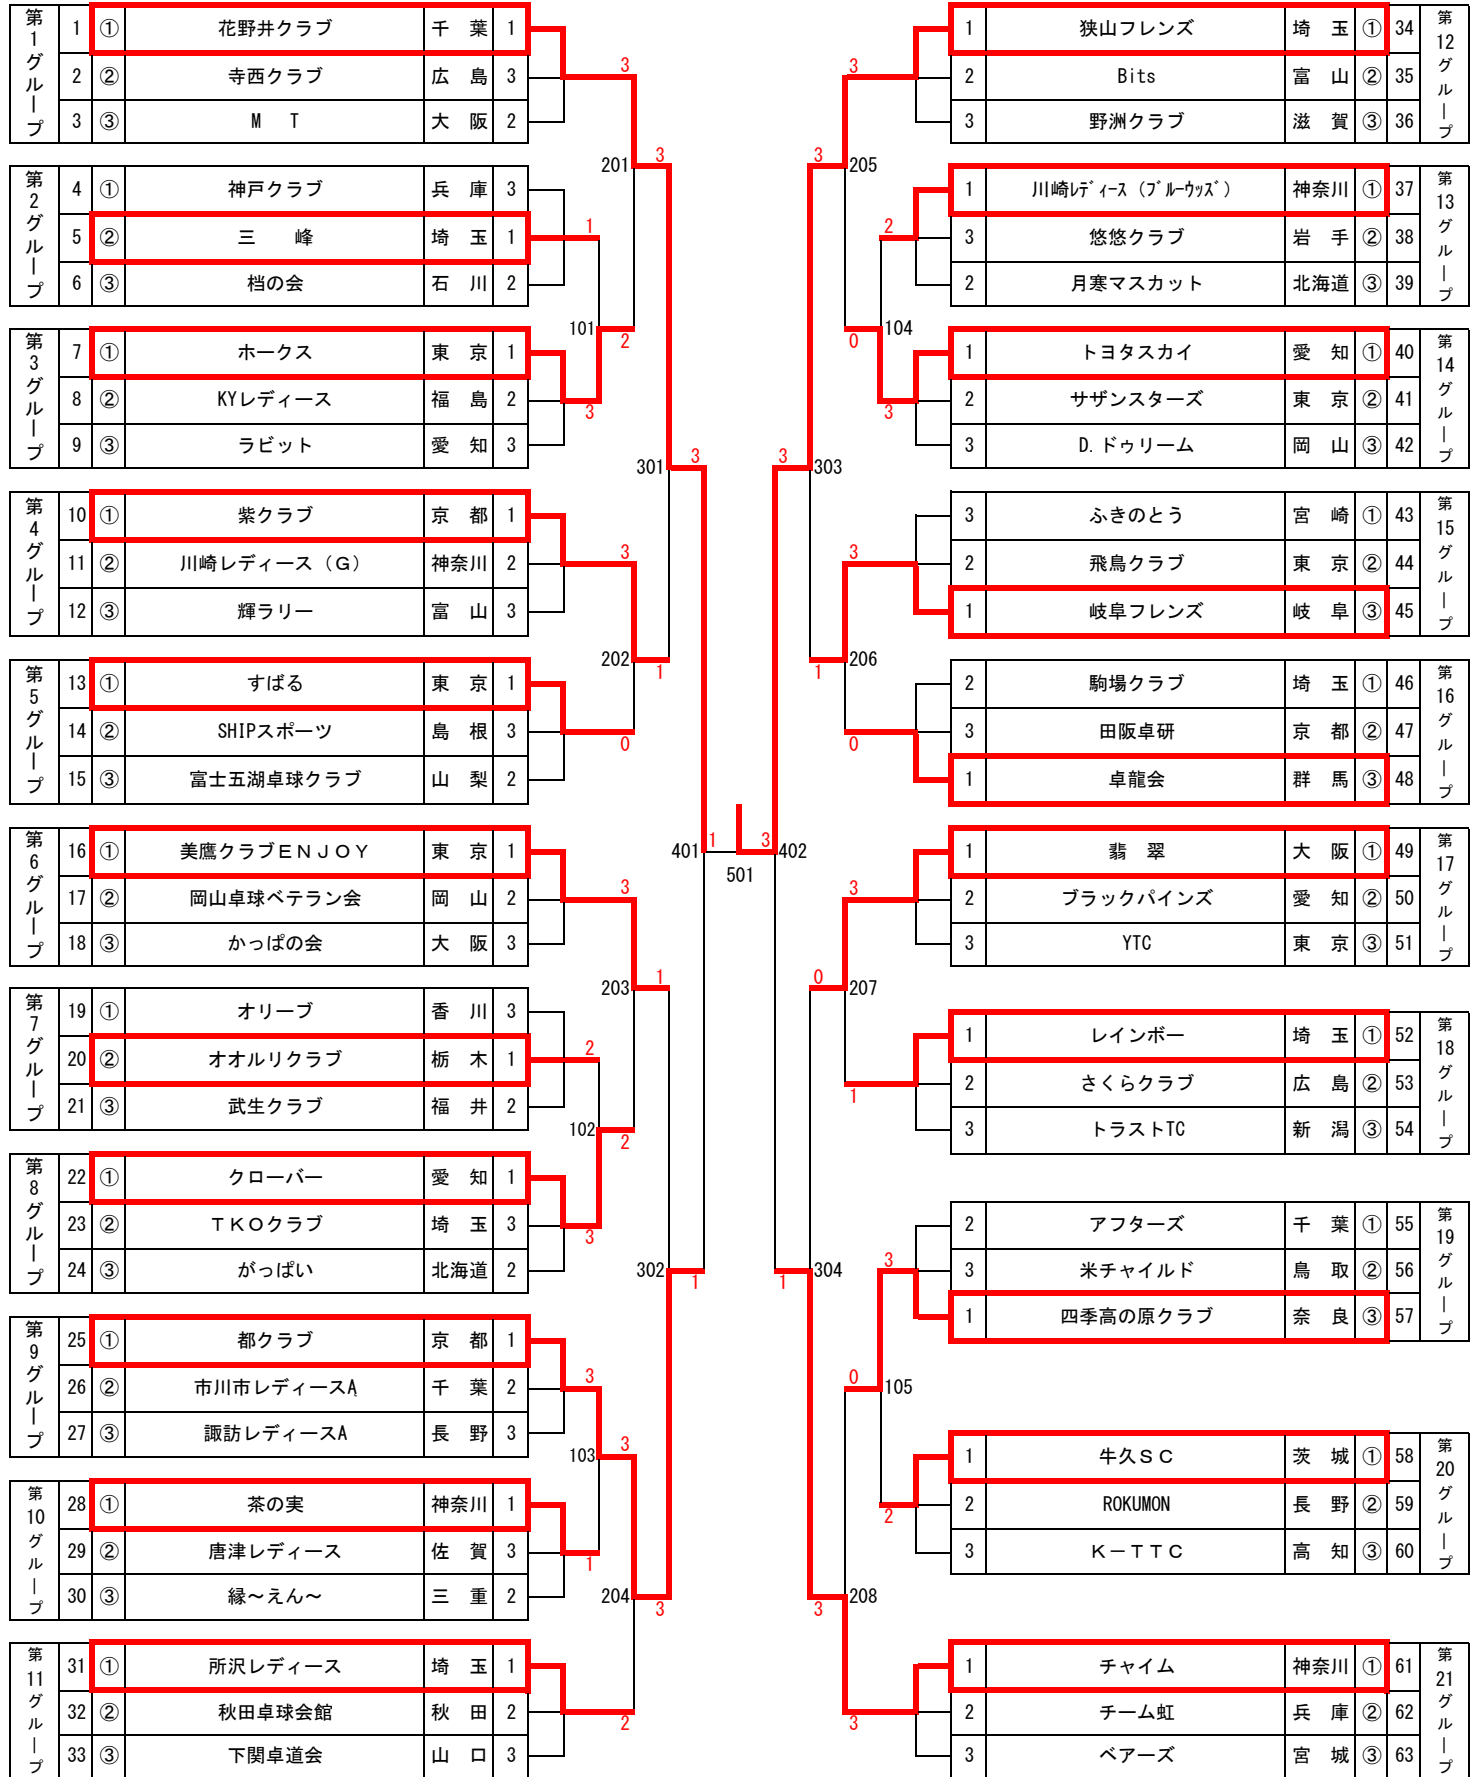

団体戦 第2ステージ 1位トーナメント