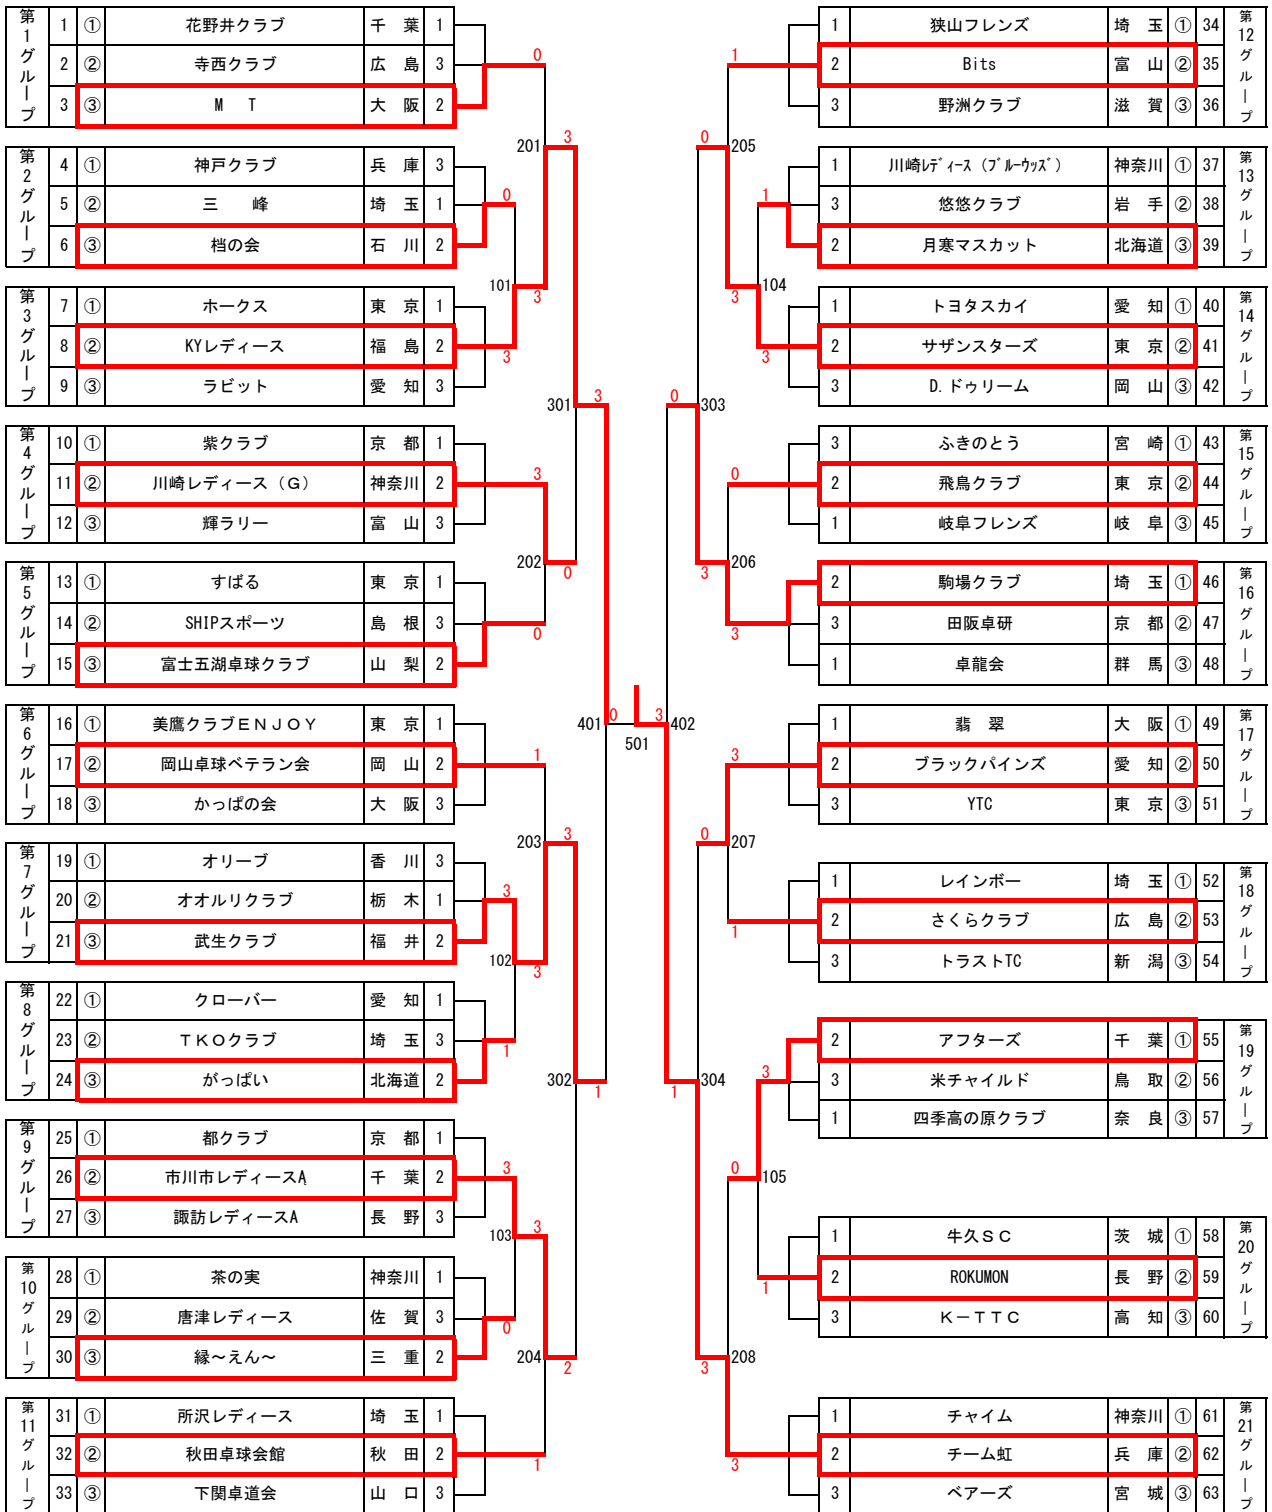

団体戦 第2ステージ 2位トーナメント