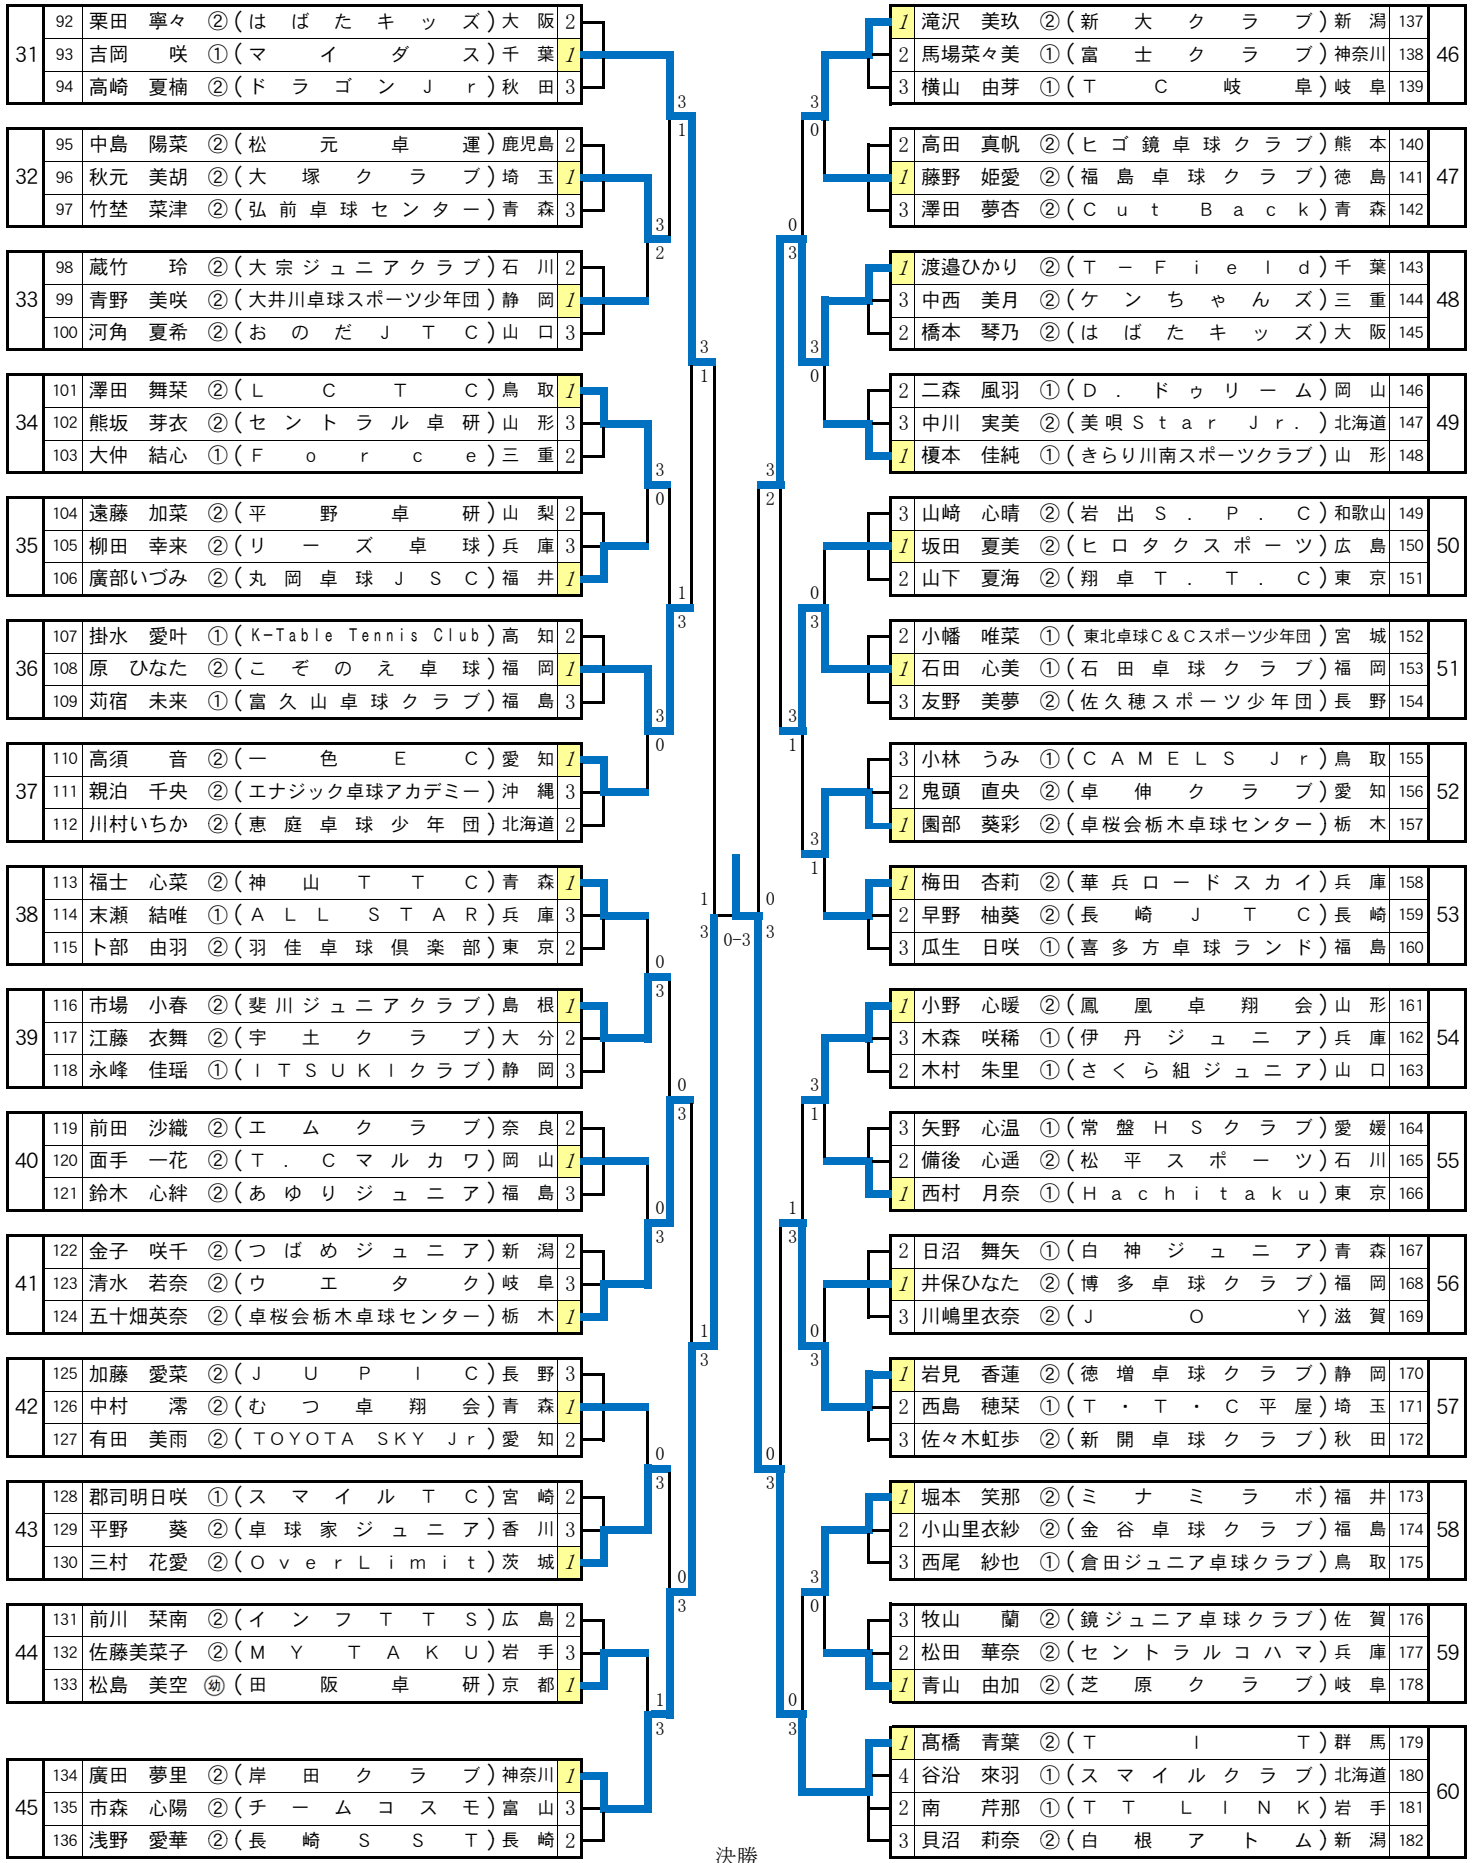

# バンビ女子 (2) BG

89 渡辺 葵 ②(新発田ジュニア)新潟 2

3 高橋 青葉 ②(T I T)群馬 179