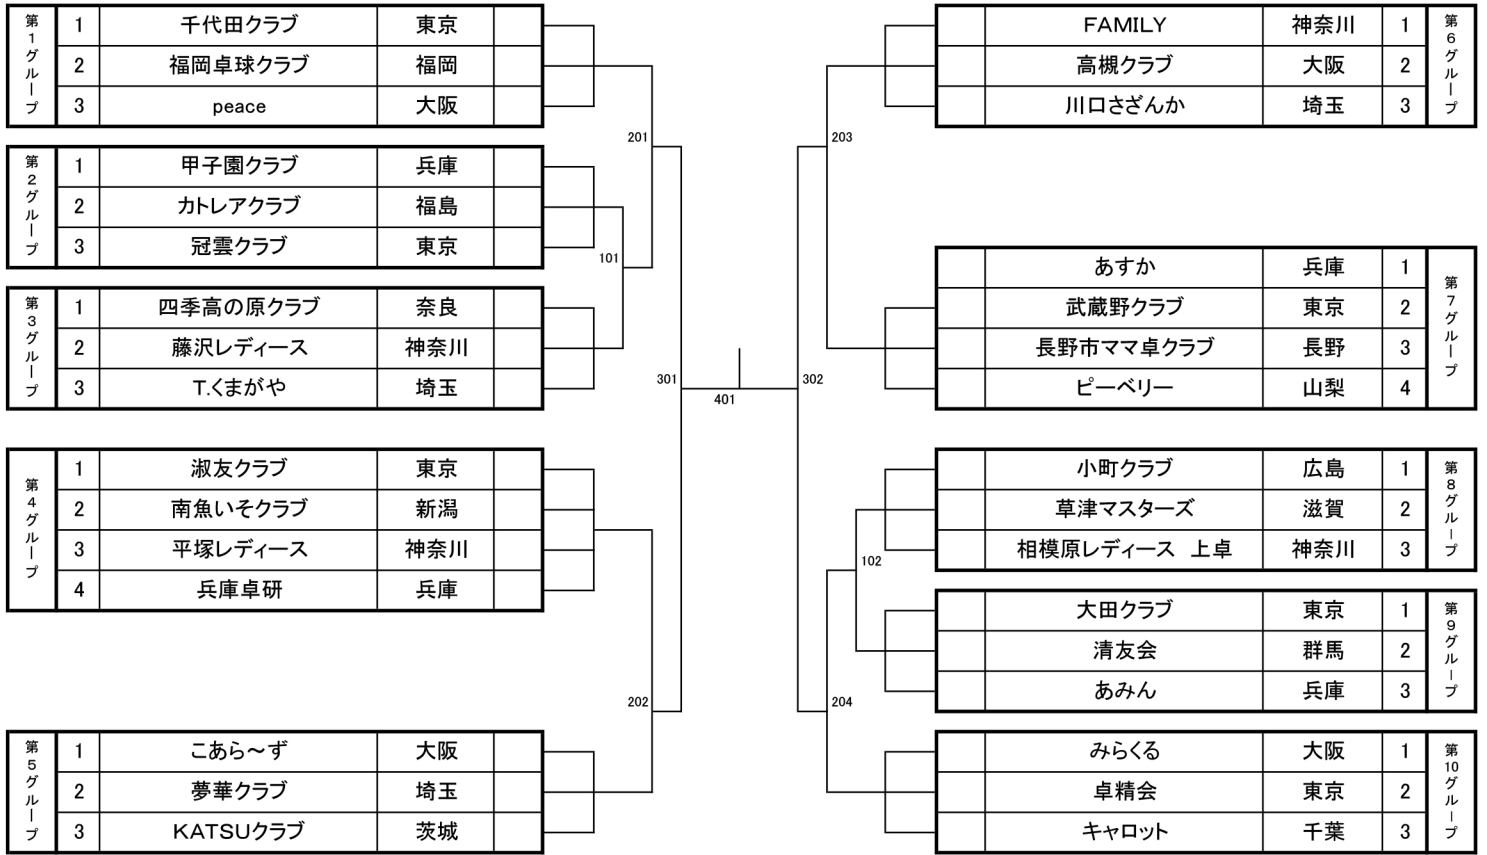

第37回 全日本クラブ卓球選手権大会 女子60代の部 (32)

《3チーム》 ①2-3 ②1-①の敗者 ③1-①の勝者

【試合順序】

《4チーム》 ①1-4 ②2-3 ③①の勝者-②の敗者 ④①の敗者-②の勝者 ⑤&⑥残りの対戦

※6/25訂正箇所

第10グループ 都道府県名を訂正
組合せの訂正はございません。