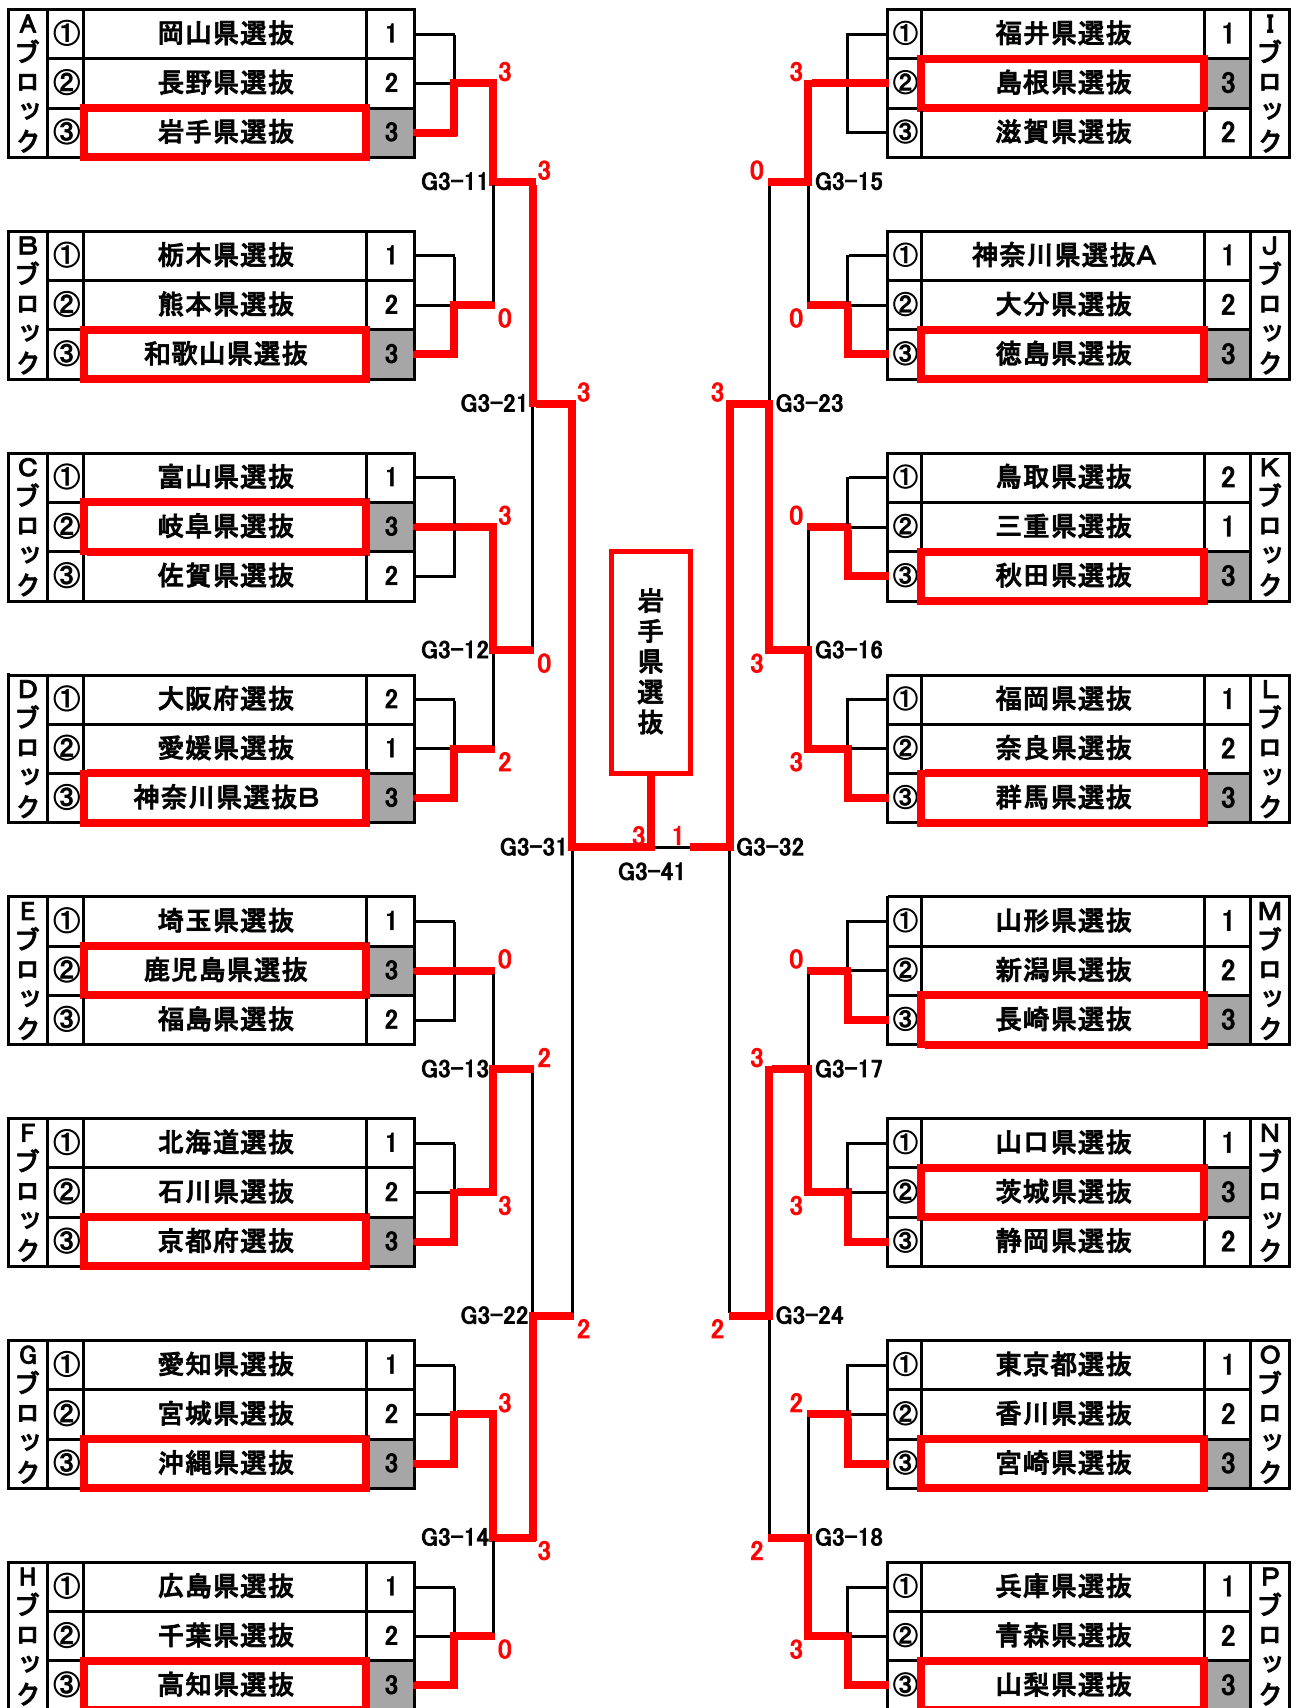

第15回全国ホープス選抜卓球大会 上位入賞一覧

平成30年3月23日(金)～25日(日)
神奈川県・小田原市総合文化体育館小田原アリーナ

男子

1位トーナメント

| 順位 | チーム名 |
|-----|-------|
| 優勝 | 岡山県選抜 |
| 準優勝 | 福岡県選抜 |
| 3位 | 兵庫県選抜 |
| 3位 | 大阪府選抜 |

女子

1位トーナメント

| 順位 | チーム名 |
|-----|-------|
| 優勝 | 岡山県選抜 |
| 準優勝 | 東京都選抜 |
| 3位 | 愛知県選抜 |
| 3位 | 福岡県選抜 |

男子 第2ステージ 1位トーナメント

女子 第2ステージ 1位トーナメント

男子 第2ステージ 2位トーナメント

女子 第2ステージ 2位トーナメント

男子 第2ステージ 3位トーナメント

女子 第2ステージ 3位トーナメント

男子 第1ステージ(予選リーグ)No. 1

| Aブロック | | 岡山県選抜 | 秋田県選抜 | 神奈川県選抜C | 勝 - 敗 | 試合得点 | 順位 |
|-------|---------|-------|-------|---------|-------|------|----|
| ① | 岡山県選抜 | ※ | 5 - 0 | 5 - 0 | 2 - 0 | 4 | 1 |
| ② | 秋田県選抜 | 0 - 5 | ※ | 1 - 4 | 0 - 2 | 2 | 3 |
| ③ | 神奈川県選抜C | 0 - 5 | 4 - 1 | ※ | 1 - 1 | 3 | 2 |

| Bブロック | | 大分県選抜 | 長野県選抜 | 奈良県選抜 | 勝 - 敗 | 試合得点 | 順位 |
|-------|-------|-------|-------|-------|-------|------|----|
| ① | 大分県選抜 | ※ | 4 - 1 | 5 - 0 | 2 - 0 | 4 | 1 |
| ② | 長野県選抜 | 1 - 4 | ※ | 4 - 1 | 1 - 1 | 3 | 2 |
| ③ | 奈良県選抜 | 0 - 5 | 1 - 4 | ※ | 0 - 2 | 2 | 3 |