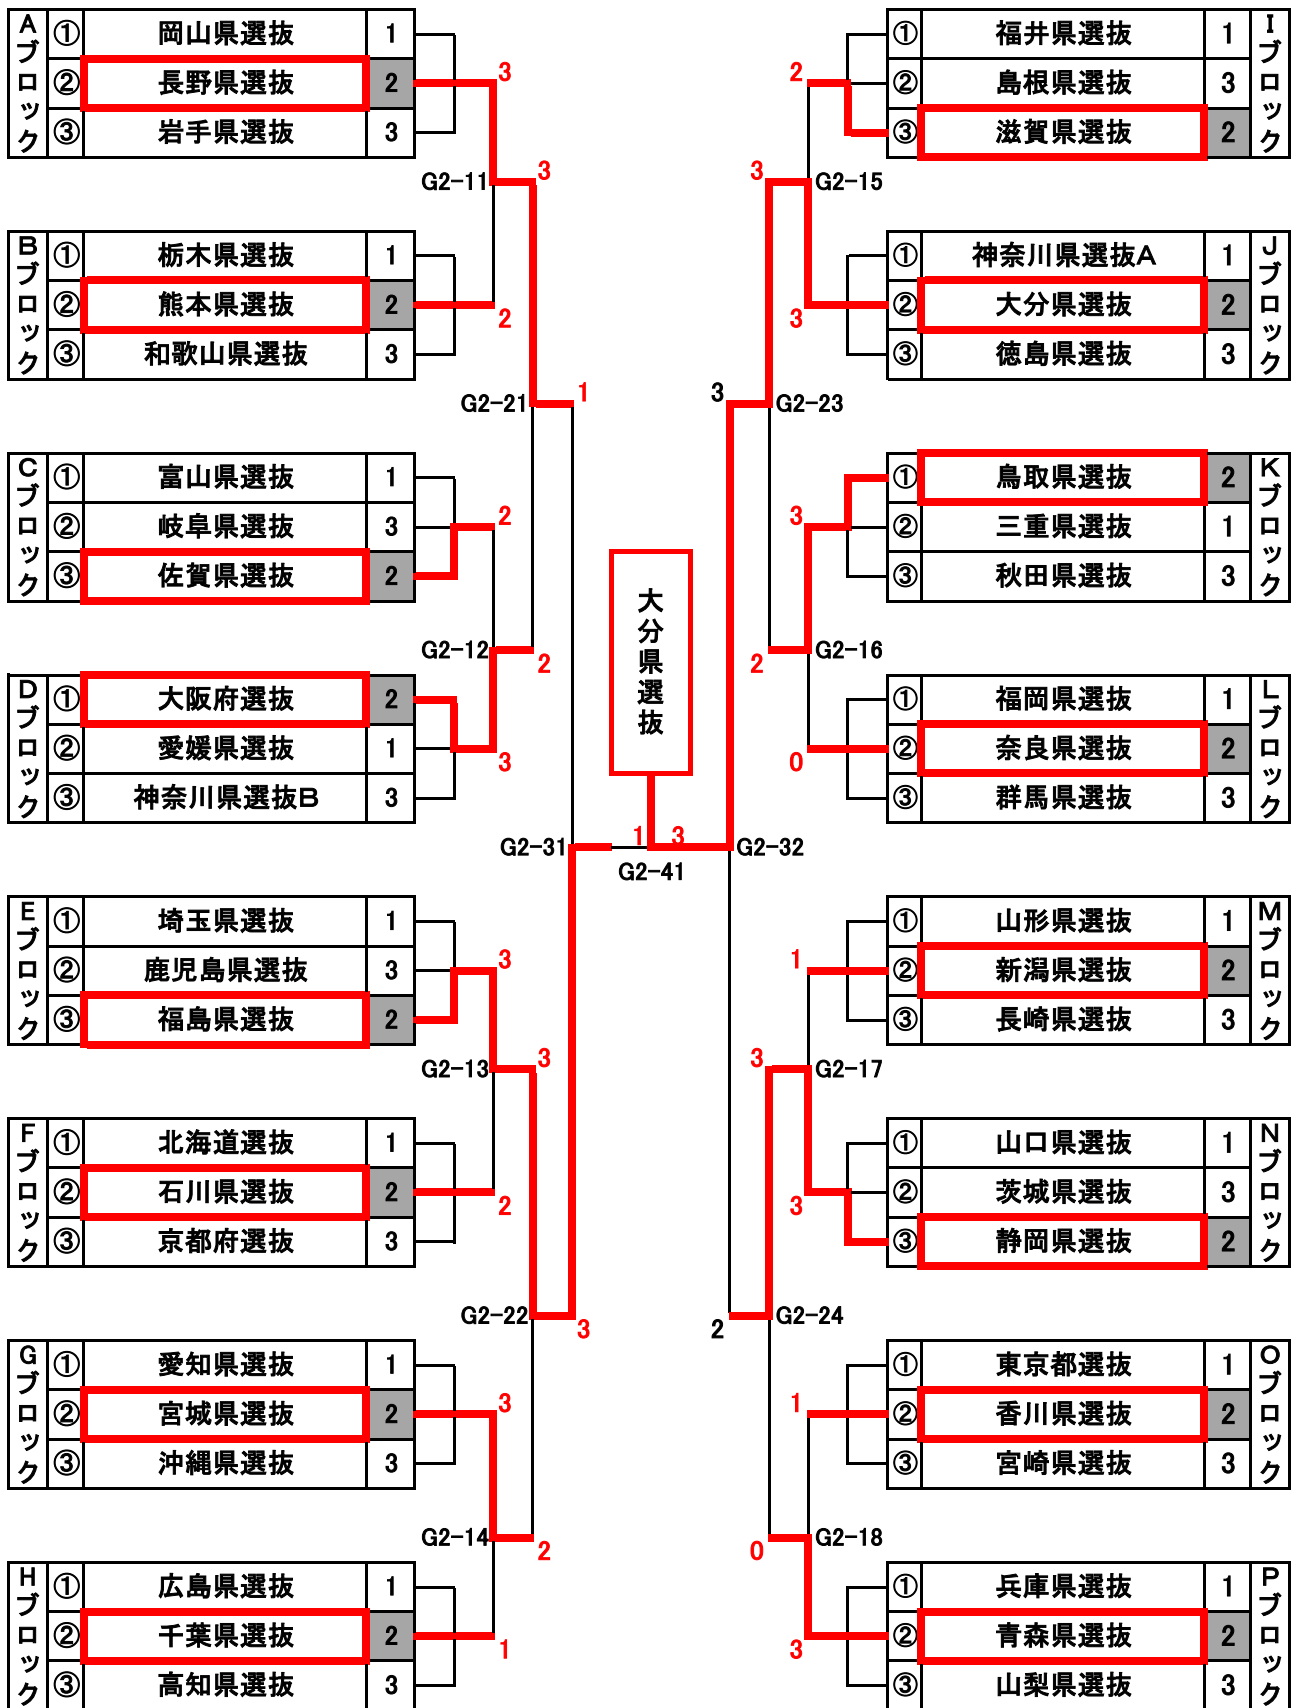

第15回全国ホープス選抜卓球大会 上位入賞一覧

平成30年3月23日(金)～25日(日)
神奈川県・小田原市総合文化体育館小田原アリーナ

男子

1位トーナメント

| 順位 | チーム名 |
|-----|-------|
| 優勝 | 岡山県選抜 |
| 準優勝 | 福岡県選抜 |
| 3位 | 兵庫県選抜 |
| 3位 | 大阪府選抜 |

女子

1位トーナメント

| 順位 | チーム名 |
|-----|-------|
| 優勝 | 岡山県選抜 |
| 準優勝 | 東京都選抜 |
| 3位 | 愛知県選抜 |
| 3位 | 福岡県選抜 |

男子 第2ステージ 1位トーナメント

女子 第2ステージ 1位トーナメント

男子 第2ステージ 2位トーナメント

女子 第2ステージ 2位トーナメント

男子 第2ステージ 3位トーナメント

女子 第2ステージ 3位トーナメント

男子 第1ステージ(予選リーグ)No. 1

| Aブロック | | 岡山県選抜 | 秋田県選抜 | 神奈川県選抜C | 勝 - 敗 | 試合得点 | 順位 |
|-------|---------|-------|-------|---------|-------|------|----|
| ① | 岡山県選抜 | ※ | 5 - 0 | 5 - 0 | 2 - 0 | 4 | 1 |
| ② | 秋田県選抜 | 0 - 5 | ※ | 1 - 4 | 0 - 2 | 2 | 3 |
| ③ | 神奈川県選抜C | 0 - 5 | 4 - 1 | ※ | 1 - 1 | 3 | 2 |

| Bブロック | | 大分県選抜 | 長野県選抜 | 奈良県選抜 | 勝 - 敗 | 試合得点 | 順位 |
|-------|-------|-------|-------|-------|-------|------|----|
| ① | 大分県選抜 | ※ | 4 - 1 | 5 - 0 | 2 - 0 | 4 | 1 |
| ② | 長野県選抜 | 1 - 4 | ※ | 4 - 1 | 1 - 1 | 3 | 2 |
| ③ | 奈良県選抜 | 0 - 5 | 1 - 4 | ※ | 0 - 2 | 2 | 3 |