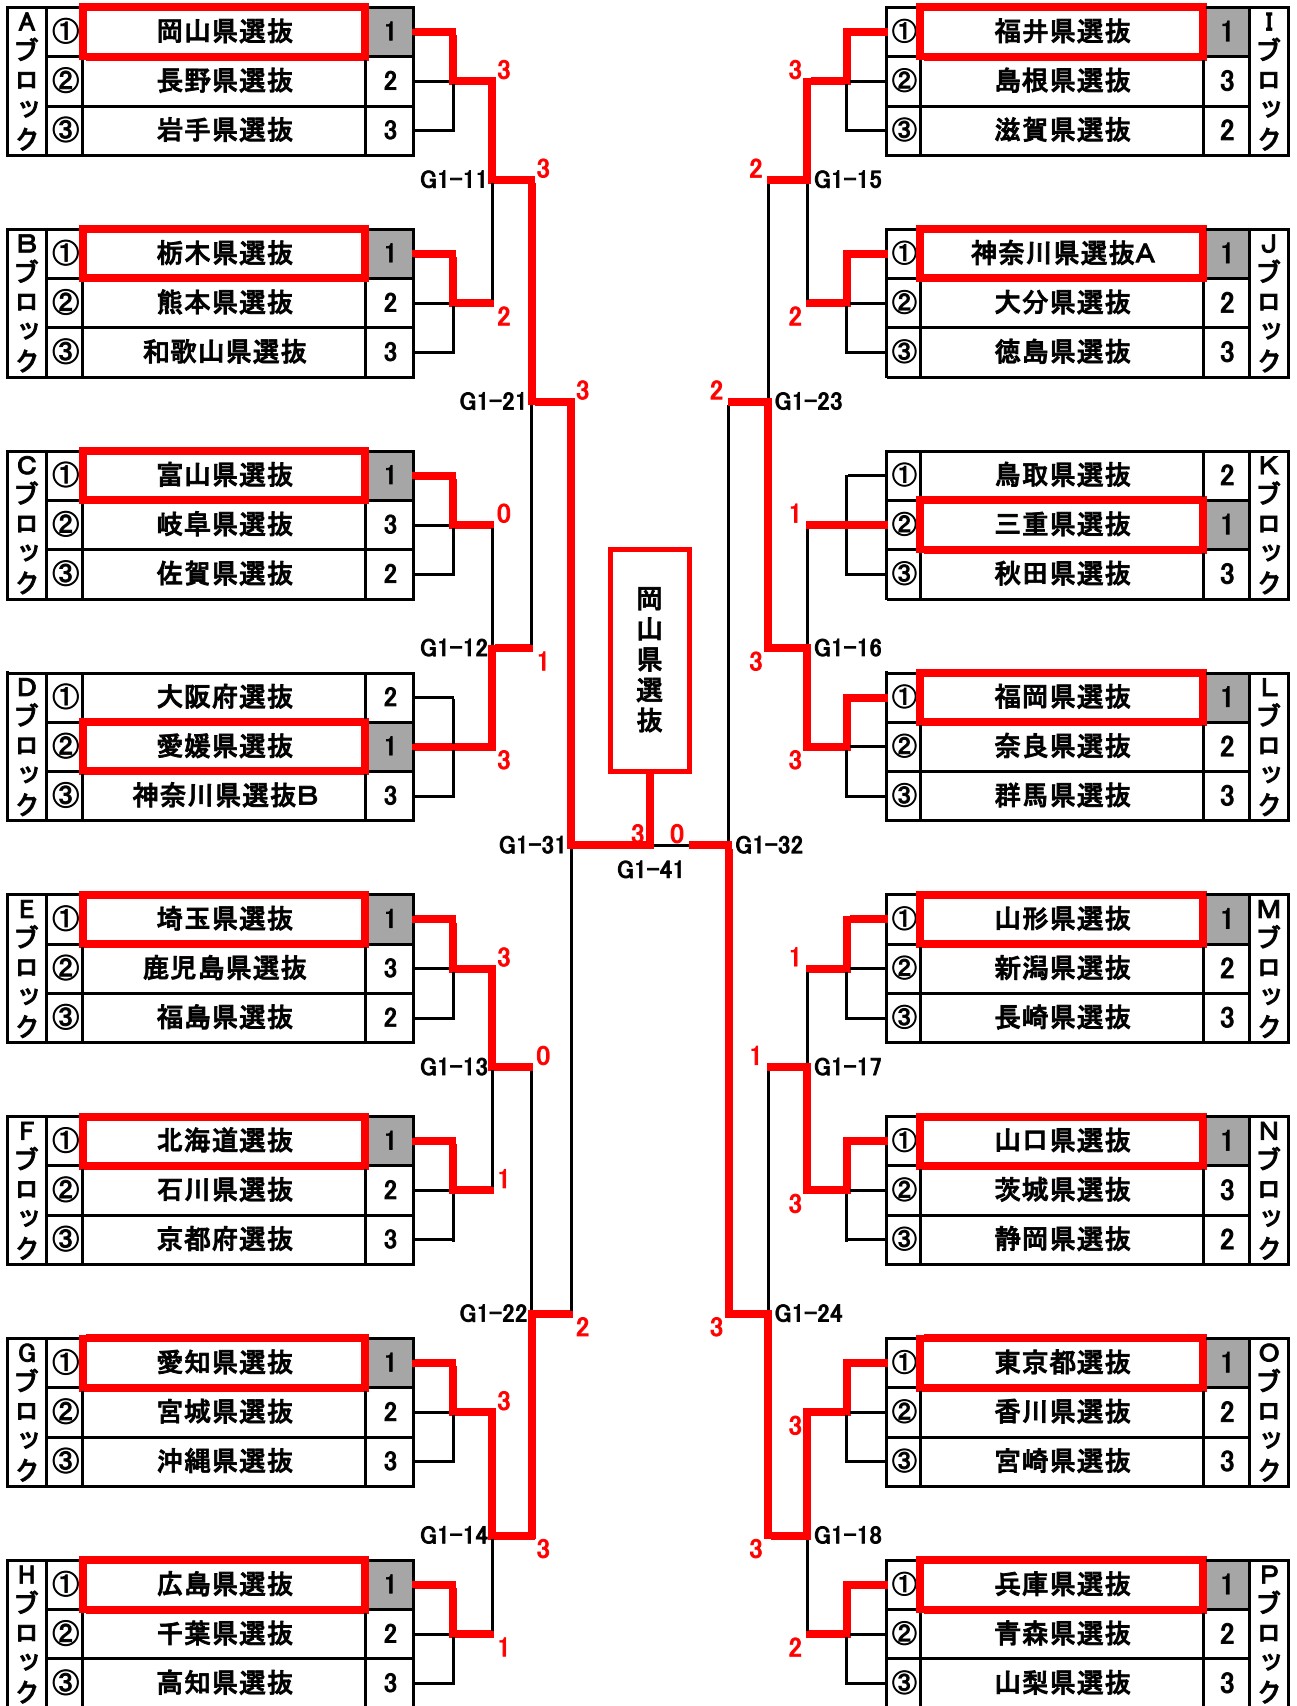

第15回全国ホープス選抜卓球大会 上位入賞一覧

平成30年3月23日(金)～25日(日)
神奈川県・小田原市総合文化体育館小田原アリーナ

男子

1位トーナメント

| 順位 | チーム名 |
|-----|-------|
| 優勝 | 岡山県選抜 |
| 準優勝 | 福岡県選抜 |
| 3位 | 兵庫県選抜 |
| 3位 | 大阪府選抜 |

女子

1位トーナメント

| 順位 | チーム名 |
|-----|-------|
| 優勝 | 岡山県選抜 |
| 準優勝 | 東京都選抜 |
| 3位 | 愛知県選抜 |
| 3位 | 福岡県選抜 |

男子 第2ステージ 1位トーナメント

女子 第2ステージ 1位トーナメント

男子 第2ステージ 2位トーナメント

女子 第2ステージ 2位トーナメント

男子 第2ステージ 3位トーナメント

女子 第2ステージ 3位トーナメント

男子 第1ステージ(予選リーグ)No. 1

| Aブロック | | 岡山県選抜 | 秋田県選抜 | 神奈川県選抜C | 勝 - 敗 | 試合得点 | 順位 |
|-------|---------|-------|-------|---------|-------|------|----|
| ① | 岡山県選抜 | ※ | 5 - 0 | 5 - 0 | 2 - 0 | 4 | 1 |
| ② | 秋田県選抜 | 0 - 5 | ※ | 1 - 4 | 0 - 2 | 2 | 3 |
| ③ | 神奈川県選抜C | 0 - 5 | 4 - 1 | ※ | 1 - 1 | 3 | 2 |