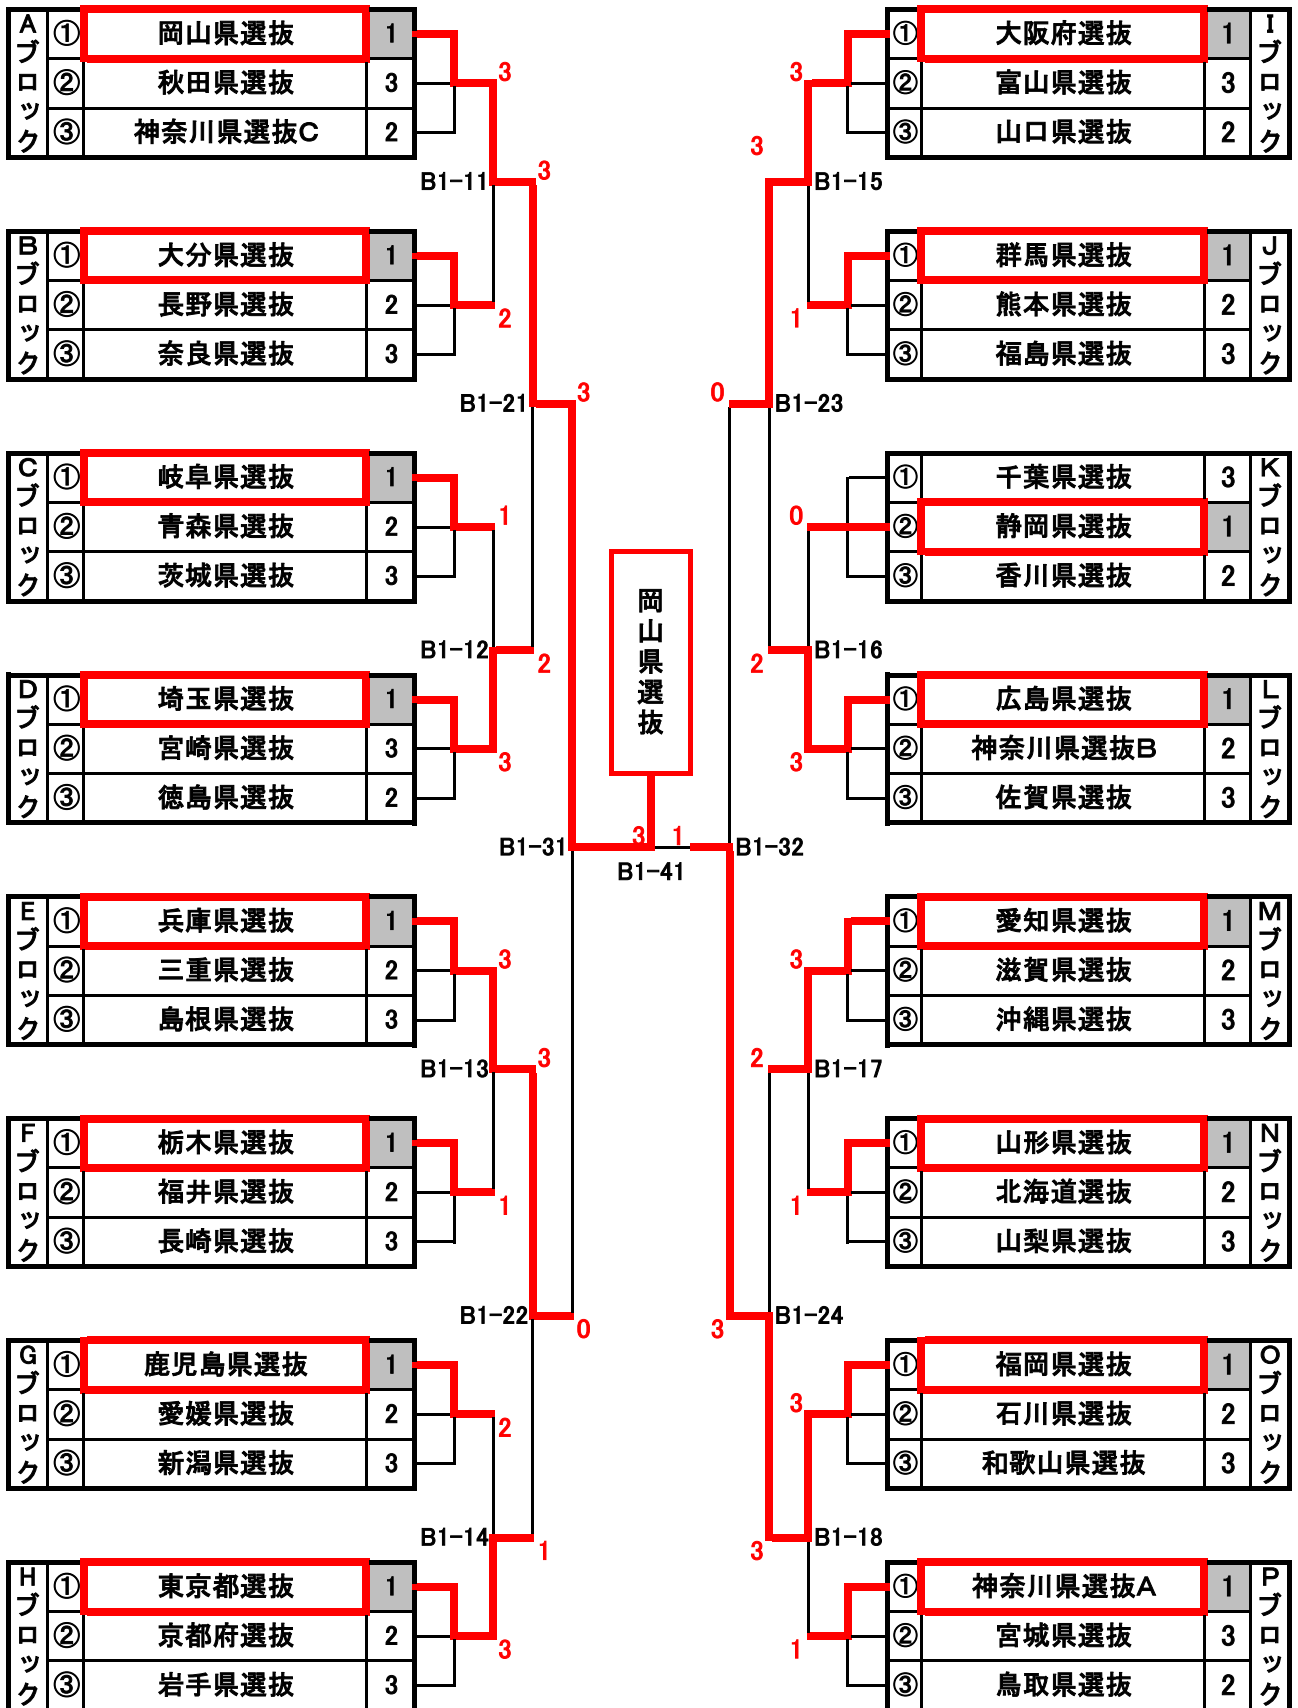

第15回全国ホープス選抜卓球大会 上位入賞一覧

平成30年3月23日(金)～25日(日)
神奈川県・小田原市総合文化体育館小田原アリーナ

男子

1位トーナメント

| 順位 | チーム名 |
|-----|-------|
| 優勝 | 岡山県選抜 |
| 準優勝 | 福岡県選抜 |
| 3位 | 兵庫県選抜 |
| 3位 | 大阪府選抜 |

女子

1位トーナメント

| 順位 | チーム名 |
|-----|-------|
| 優勝 | 岡山県選抜 |
| 準優勝 | 東京都選抜 |
| 3位 | 愛知県選抜 |
| 3位 | 福岡県選抜 |

男子 第2ステージ 1位トーナメント

女子 第2ステージ 1位トーナメント

男子 第2ステージ 2位トーナメント

女子 第2ステージ 2位トーナメント

男子 第2ステージ 3位トーナメント

女子 第2ステージ 3位トーナメント

男子 第1ステージ(予選リーグ)No. 1

| Aブロック | | 岡山県選抜 | 秋田県選抜 | 神奈川県選抜C | 勝 - 敗 | 試合得点 | 順位 |
|-------|---------|-------|-------|---------|-------|------|----|
| ① | 岡山県選抜 | ※ | 5 - 0 | 5 - 0 | 2 - 0 | 4 | 1 |
| ② | 秋田県選抜 | 0 - 5 | ※ | 1 - 4 | 0 - 2 | 2 | 3 |
| ③ | 神奈川県選抜C | 0 - 5 | 4 - 1 | ※ | 1 - 1 | 3 | 2 |