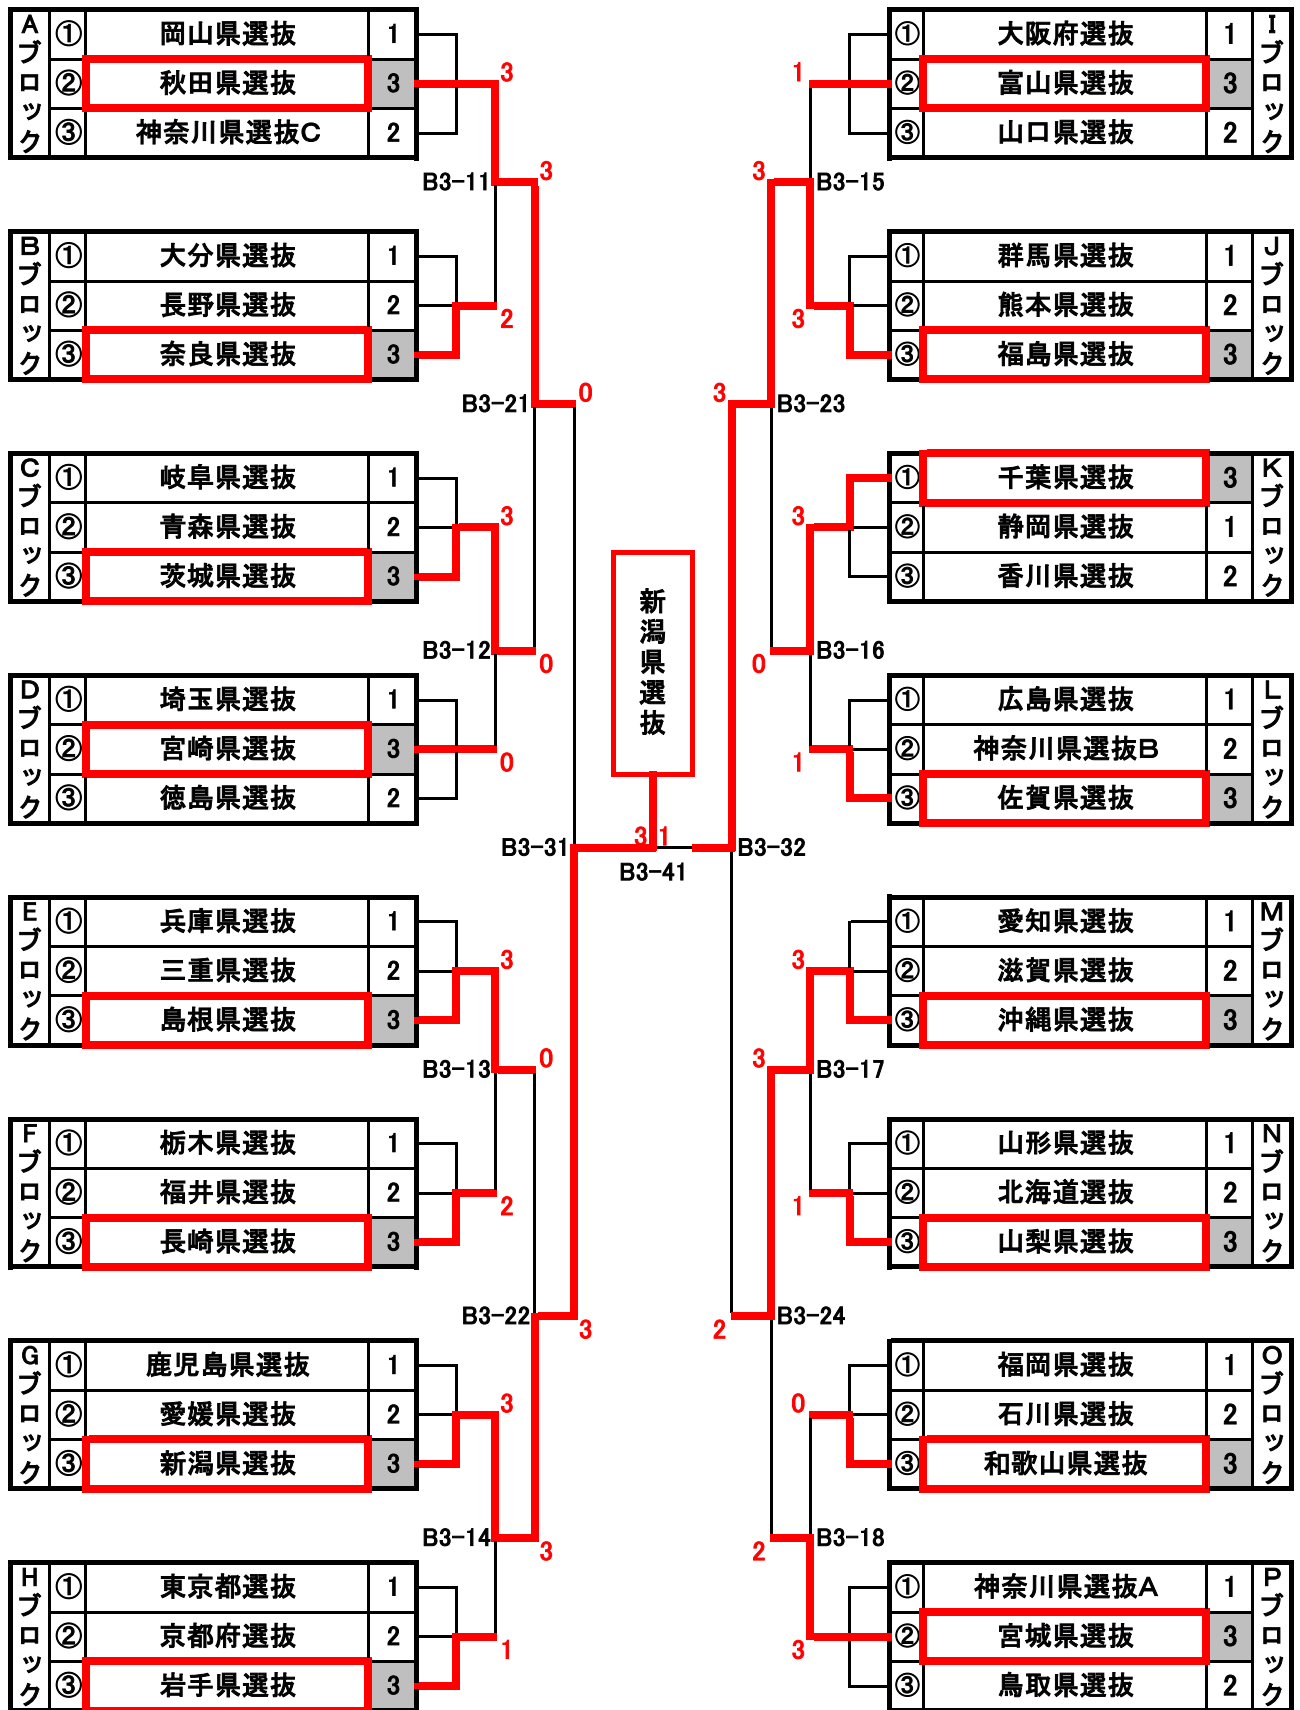

第15回全国ホープス選抜卓球大会 上位入賞一覧

平成30年3月23日(金)～25日(日)
神奈川県・小田原市総合文化体育館小田原アリーナ

男子

1位トーナメント

| 順位 | チーム名 |
|-----|-------|
| 優勝 | 岡山県選抜 |
| 準優勝 | 福岡県選抜 |
| 3位 | 兵庫県選抜 |
| 3位 | 大阪府選抜 |

女子

1位トーナメント

| 順位 | チーム名 |
|-----|-------|
| 優勝 | 岡山県選抜 |
| 準優勝 | 東京都選抜 |
| 3位 | 愛知県選抜 |
| 3位 | 福岡県選抜 |

男子 第2ステージ 1位トーナメント

女子 第2ステージ 1位トーナメント

男子 第2ステージ 2位トーナメント

女子 第2ステージ 2位トーナメント

男子 第2ステージ 3位トーナメント

女子 第2ステージ 3位トーナメント

男子 第1ステージ(予選リーグ)No. 1

| Aブロック | | 岡山県選抜 | 秋田県選抜 | 神奈川県選抜C | 勝 - 敗 | 試合得点 | 順位 |
|-------|---------|-------|-------|---------|-------|------|----|
| ① | 岡山県選抜 | ※ | 5 - 0 | 5 - 0 | 2 - 0 | 4 | 1 |
| ② | 秋田県選抜 | 0 - 5 | ※ | 1 - 4 | 0 - 2 | 2 | 3 |
| ③ | 神奈川県選抜C | 0 - 5 | 4 - 1 | ※ | 1 - 1 | 3 | 2 |

| Bブロック | | 大分県選抜 | 長野県選抜 | 奈良県選抜 | 勝 - 敗 | 試合得点 | 順位 |
|-------|-------|-------|-------|-------|-------|------|----|
| ① | 大分県選抜 | ※ | 4 - 1 | 5 - 0 | 2 - 0 | 4 | 1 |
| ② | 長野県選抜 | 1 - 4 | ※ | 4 - 1 | 1 - 1 | 3 | 2 |
| ③ | 奈良県選抜 | 0 - 5 | 1 - 4 | ※ | 0 - 2 | 2 | 3 |