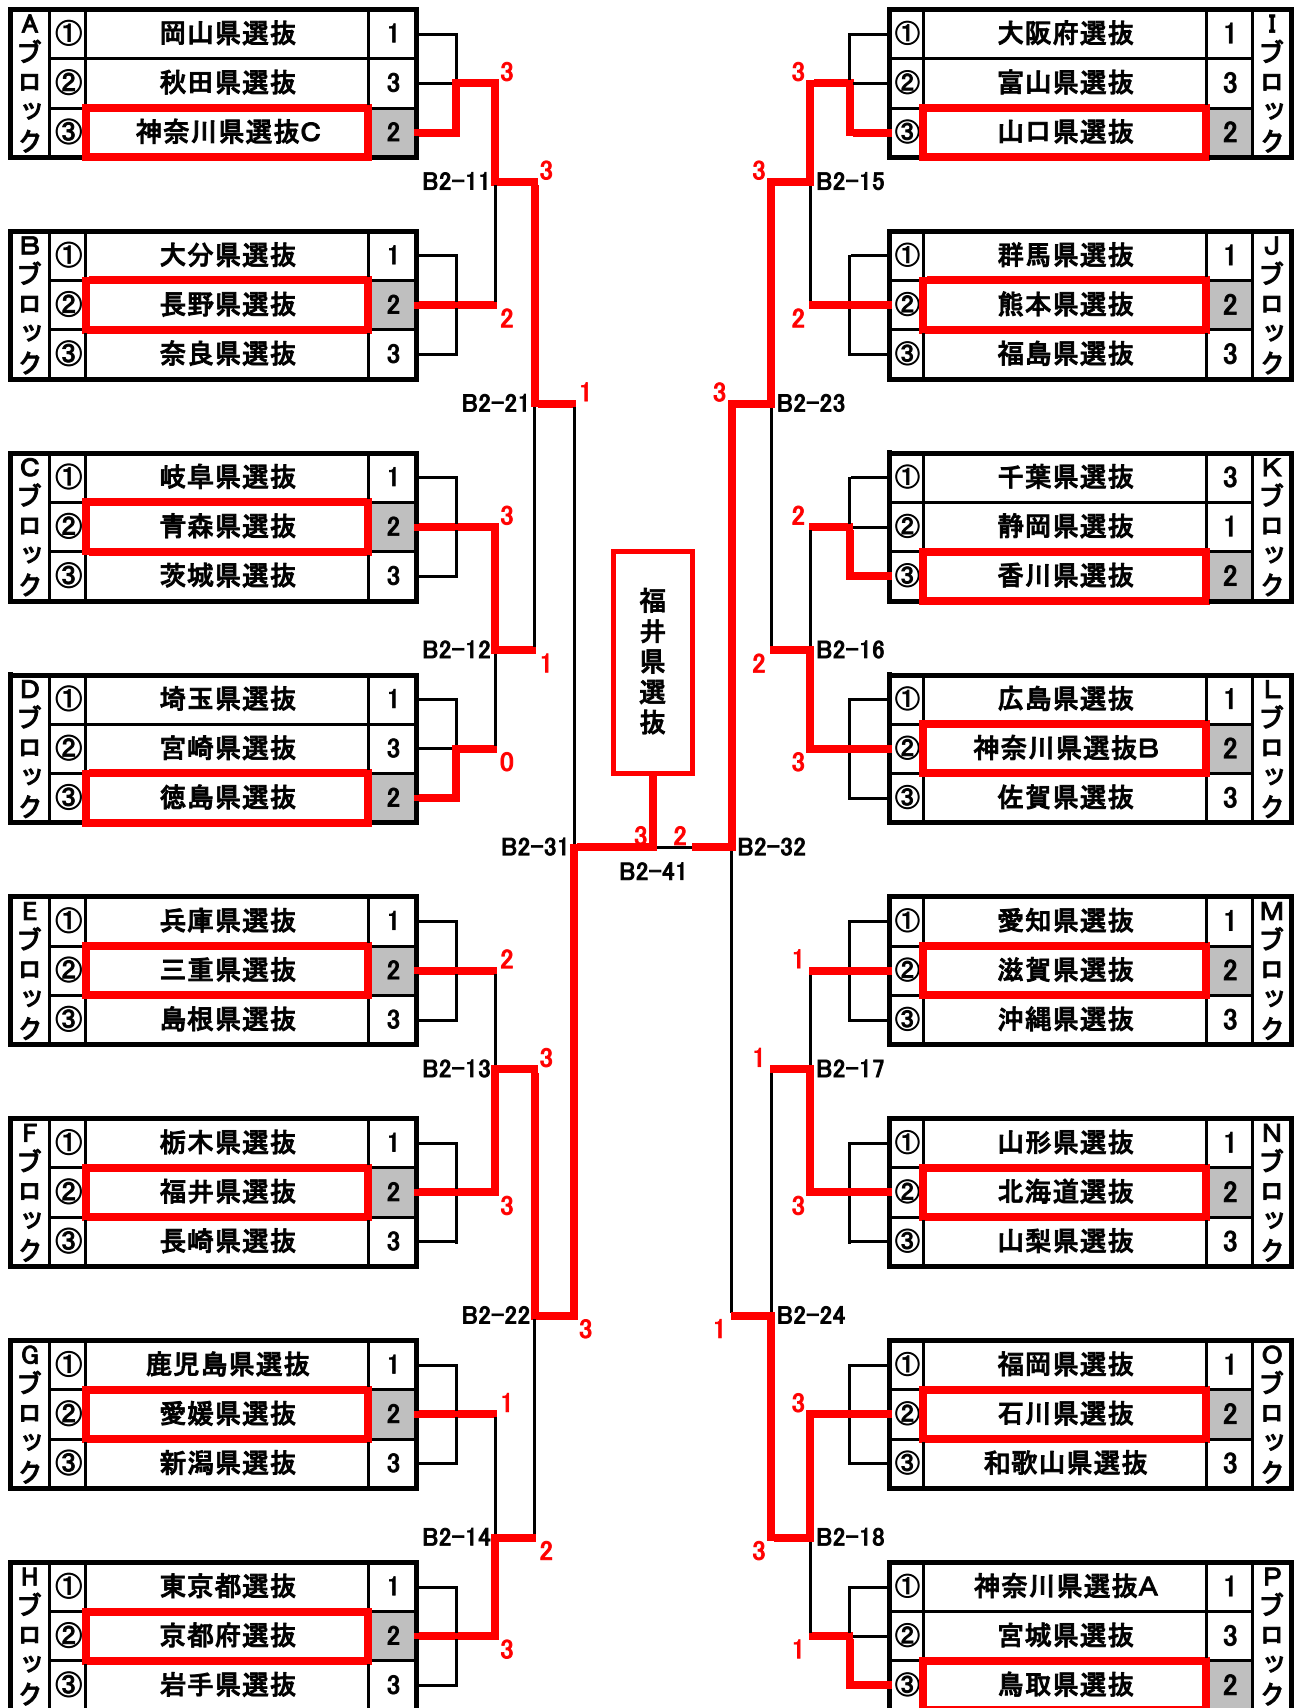

第15回全国ホープス選抜卓球大会 上位入賞一覧

平成30年3月23日(金)～25日(日)
神奈川県・小田原市総合文化体育館小田原アリーナ

男子

1位トーナメント

| 順位 | チーム名 |
|-----|-------|
| 優勝 | 岡山県選抜 |
| 準優勝 | 福岡県選抜 |
| 3位 | 兵庫県選抜 |
| 3位 | 大阪府選抜 |

女子

1位トーナメント

| 順位 | チーム名 |
|-----|-------|
| 優勝 | 岡山県選抜 |
| 準優勝 | 東京都選抜 |
| 3位 | 愛知県選抜 |
| 3位 | 福岡県選抜 |

男子 第2ステージ 1位トーナメント

女子 第2ステージ 1位トーナメント

男子 第2ステージ 2位トーナメント

女子 第2ステージ 2位トーナメント

男子 第2ステージ 3位トーナメント

女子 第2ステージ 3位トーナメント

男子 第1ステージ(予選リーグ)No. 1

| Aブロック | | 岡山県選抜 | 秋田県選抜 | 神奈川県選抜C | 勝 - 敗 | 試合得点 | 順位 |
|-------|---------|-------|-------|---------|-------|------|----|
| ① | 岡山県選抜 | ※ | 5 - 0 | 5 - 0 | 2 - 0 | 4 | 1 |
| ② | 秋田県選抜 | 0 - 5 | ※ | 1 - 4 | 0 - 2 | 2 | 3 |
| ③ | 神奈川県選抜C | 0 - 5 | 4 - 1 | ※ | 1 - 1 | 3 | 2 |