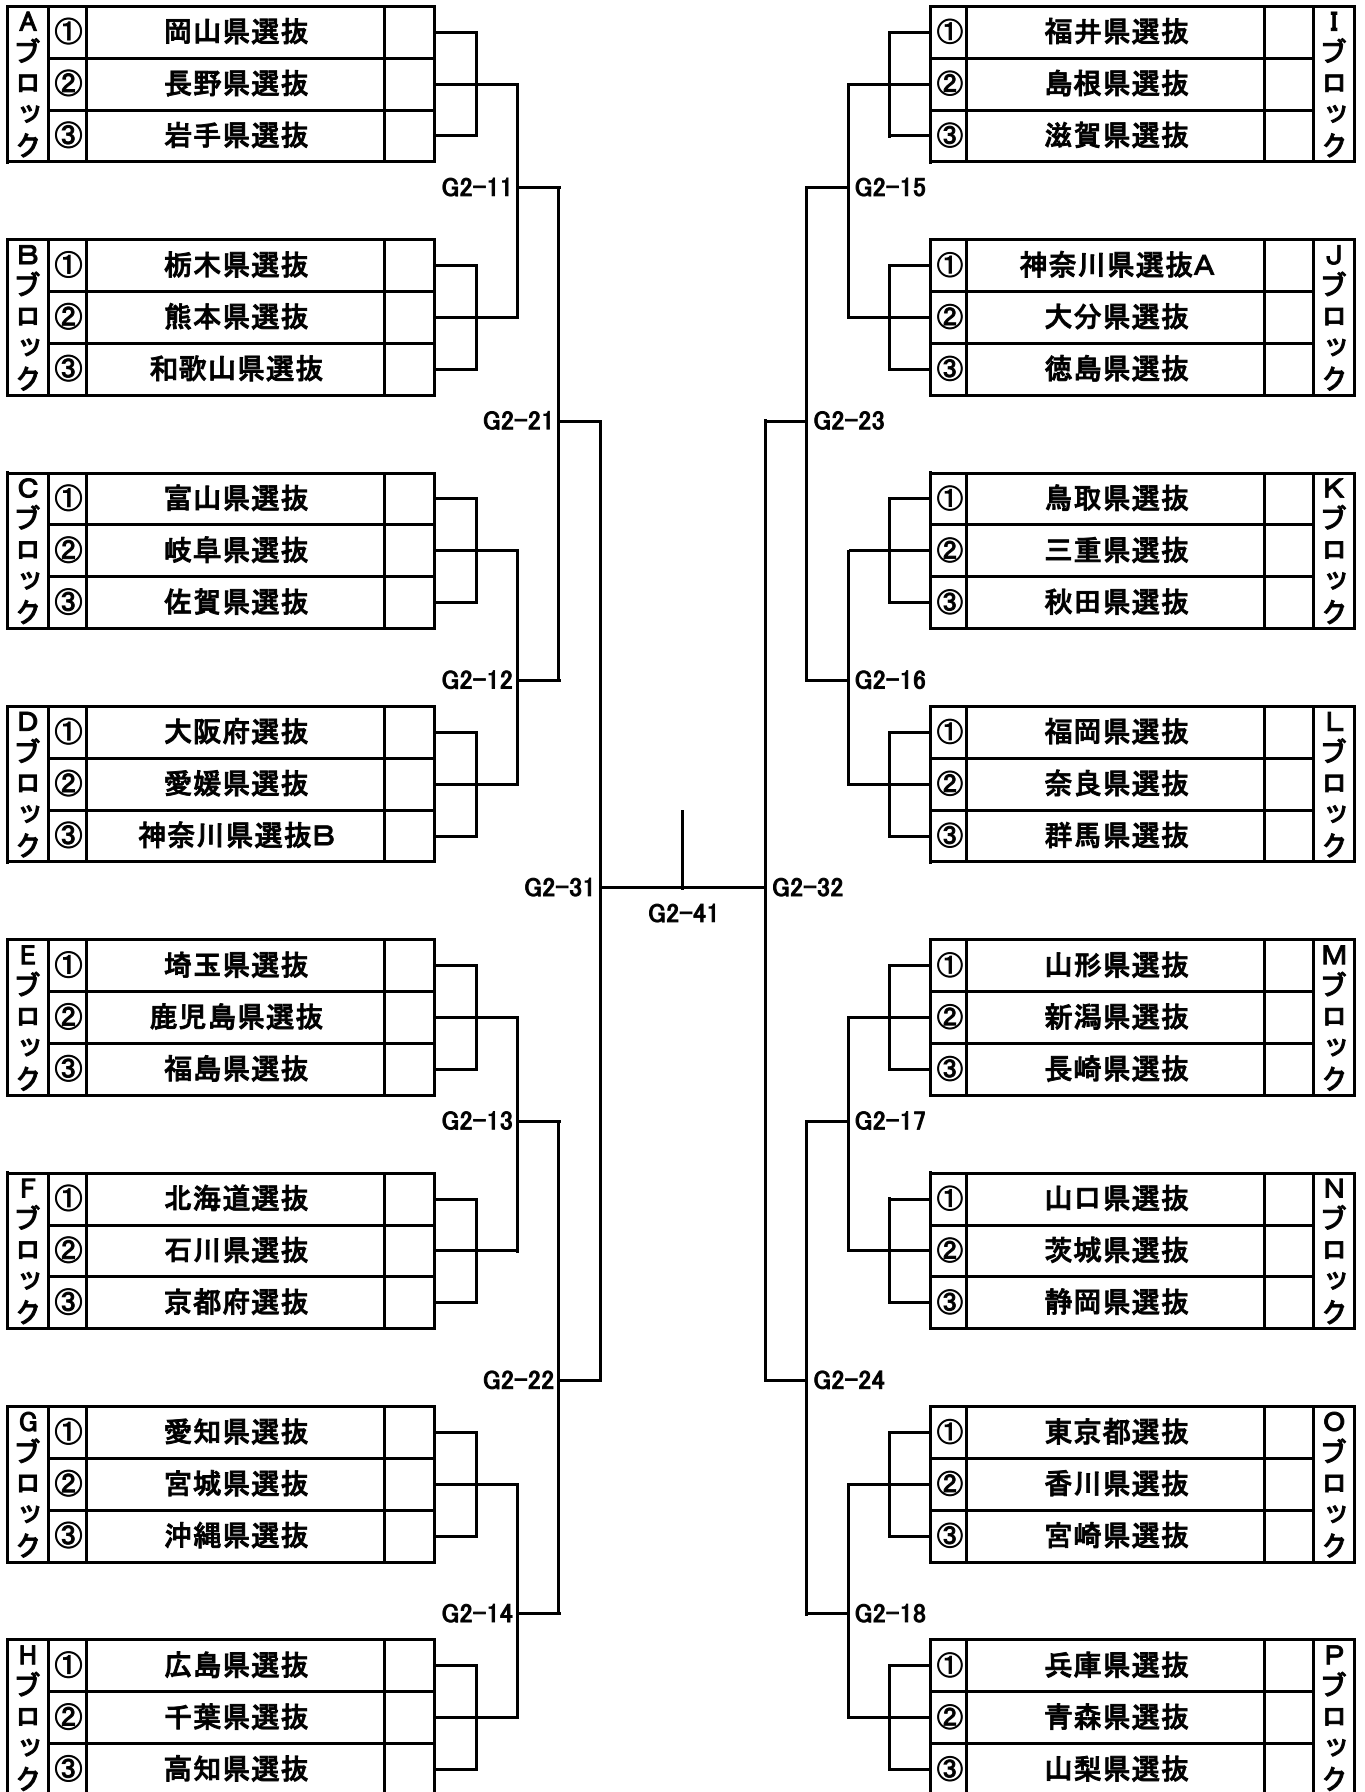

## 女子 第1ステージ(予選リーグ)No. 1

Aブロック		岡山県選抜	長野県選抜	岩手県選抜	勝 - 敗	試合得点	順位
①	岡山県選抜	※	-	-	-		
②	長野県選抜	-	※	-	-		
③	岩手県選抜	-	-	※	-		

Bブロック		栃木県選抜	熊本県選抜	和歌山県選抜	勝 - 敗	試合得点	順位
①	栃木県選抜	※	-	-	-		
②	熊本県選抜	-	※	-	-		
③	和歌山県選抜	-	-	※	-		

## 女子 第1ステージ(予選リーグ)No. 2

Iブロック		福井県選抜	島根県選抜	滋賀県選抜	勝 - 敗	試合得点	順位
①	福井県選抜	※	-	-	-		
②	島根県選抜	-	※	-	-		
③	滋賀県選抜	-	-	※	-		

Jブロック		神奈川県選抜A	大分県選抜	徳島県選抜	勝 - 敗	試合得点	順位
①	神奈川県選抜A	※	-	-	-		
②	大分県選抜	-	※	-	-		
③	徳島県選抜	-	-	※	-		

Nブロック		山口県選抜	茨城県選抜	静岡県選抜	勝 - 敗	試合得点	順位
①	山口県選抜	※	-	-	-		
②	茨城県選抜	-	※	-	-		
③	静岡県選抜	-	-	※	-		

Oブロック		東京都選抜	香川県選抜	宮崎県選抜	勝 - 敗	試合得点	順位
①	東京都選抜	※	-	-	-		
②	香川県選抜	-	※	-	-		
③	宮崎県選抜	-	-	※	-		

Pブロック		兵庫県選抜	青森県選抜	山梨県選抜	勝 - 敗	試合得点	順位
①	兵庫県選抜	※	-	-	-		
②	青森県選抜	-	※	-	-		
③	山梨県選抜	-	-	※	-		

女子 第2ステージ 1位トーナメント

女子 第2ステージ 2位トーナメント

女子 第2ステージ 3位トーナメント