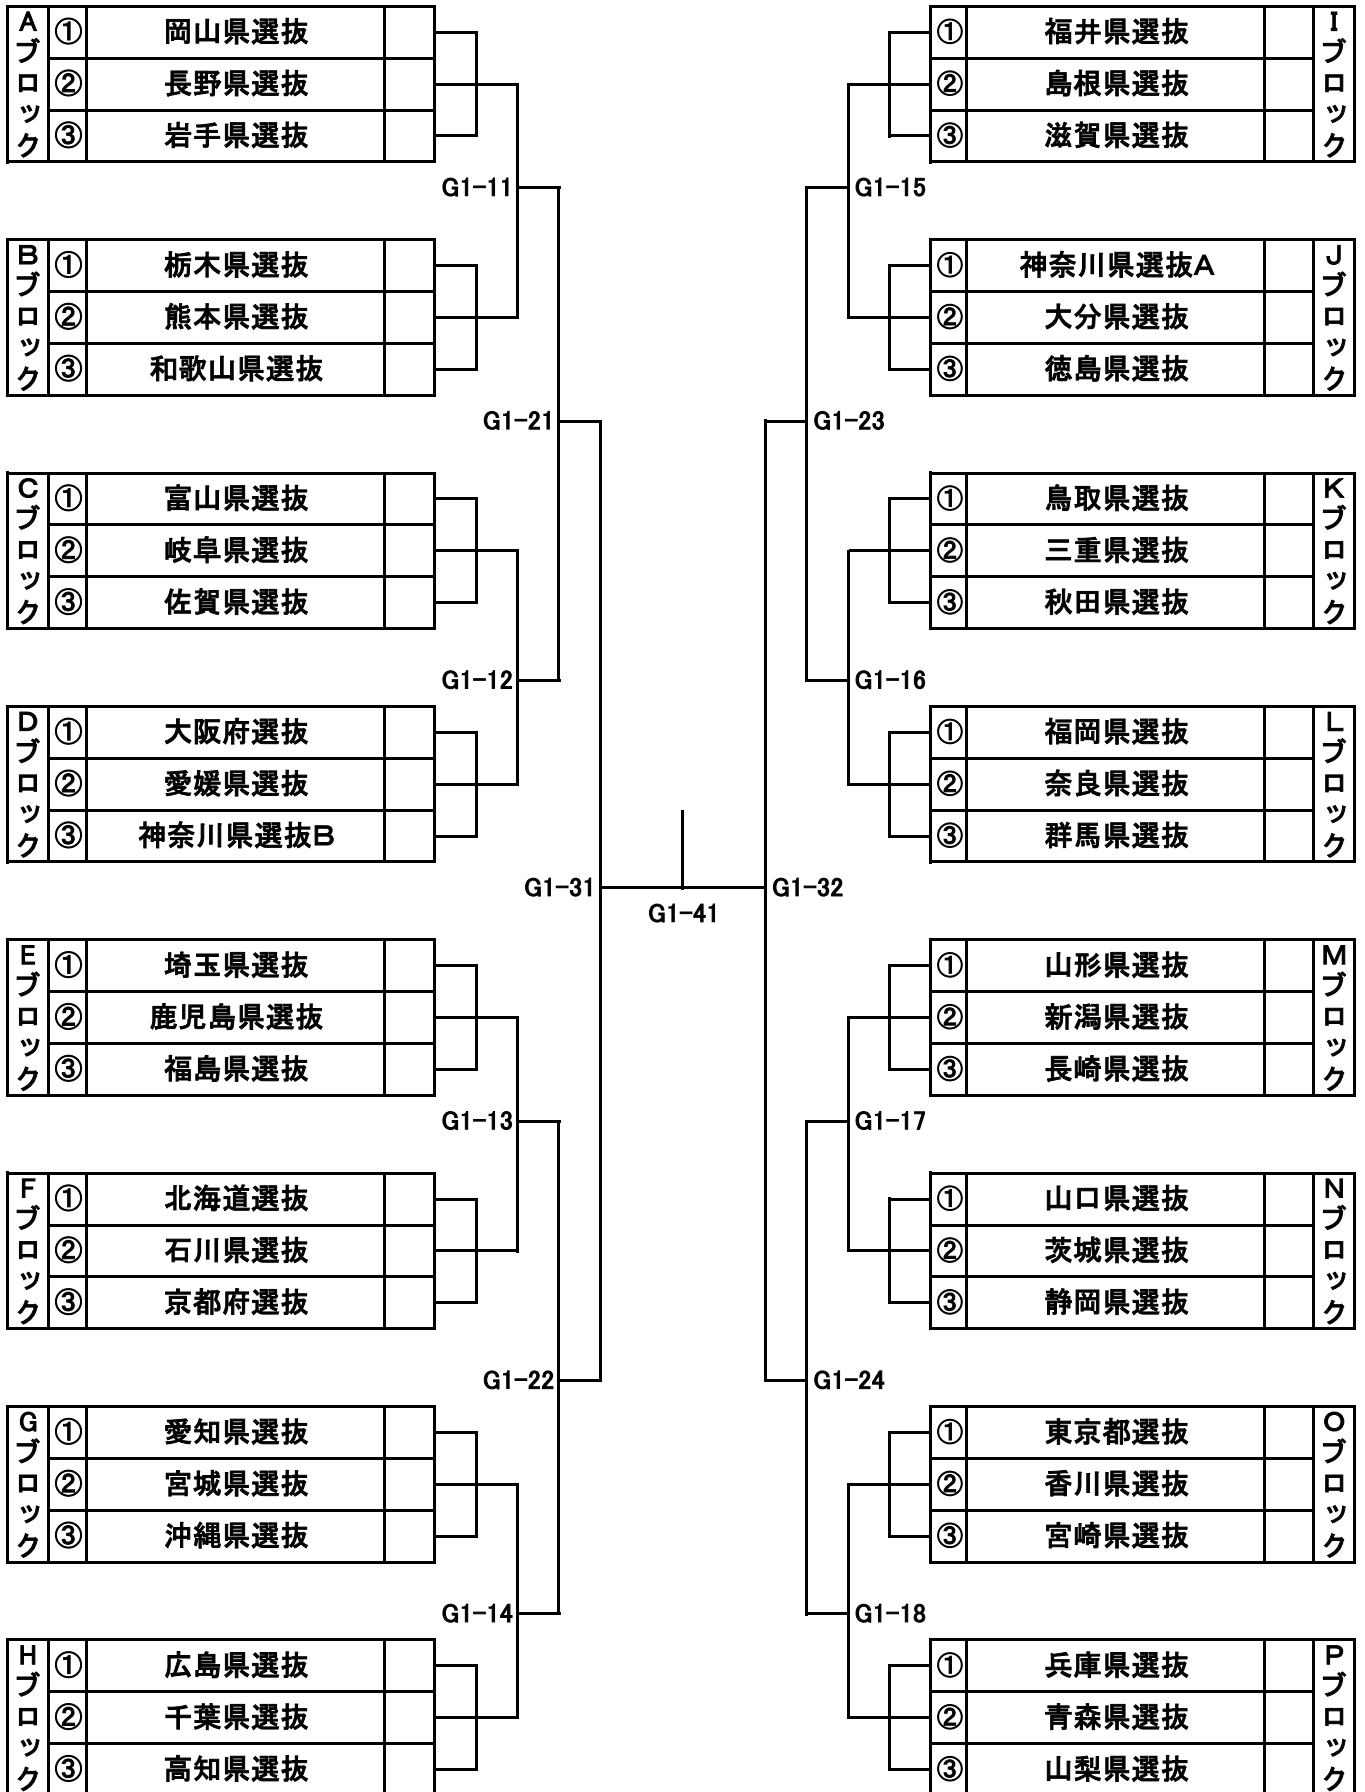

## 女子 第1ステージ(予選リーグ)No. 1

Aブロック		岡山県選抜	長野県選抜	岩手県選抜	勝 - 敗	試合得点	順位
①	岡山県選抜	※	-	-	-		
②	長野県選抜	-	※	-	-		
③	岩手県選抜	-	-	※	-		

Bブロック		栃木県選抜	熊本県選抜	和歌山県選抜	勝 - 敗	試合得点	順位
①	栃木県選抜	※	-	-	-		
②	熊本県選抜	-	※	-	-		
③	和歌山県選抜	-	-	※	-		

## 女子 第1ステージ(予選リーグ)No. 2

Iブロック		福井県選抜	島根県選抜	滋賀県選抜	勝 - 敗	試合得点	順位
①	福井県選抜	※	-	-	-		
②	島根県選抜	-	※	-	-		
③	滋賀県選抜	-	-	※	-		

Jブロック		神奈川県選抜A	大分県選抜	徳島県選抜	勝 - 敗	試合得点	順位
①	神奈川県選抜A	※	-	-	-		
②	大分県選抜	-	※	-	-		
③	徳島県選抜	-	-	※	-		

Kブロック		鳥取県選抜	三重県選抜	秋田県選抜	勝 - 敗	試合得点	順位
①	鳥取県選抜	※	-	-	-		
②	三重県選抜	-	※	-	-		
③	秋田県選抜	-	-	※	-		

Lブロック		福岡県選抜	奈良県選抜	群馬県選抜	勝 - 敗	試合得点	順位
①	福岡県選抜	※	-	-	-		
②	奈良県選抜	-	※	-	-		
③	群馬県選抜	-	-	※	-		

Mブロック		山形県選抜	新潟県選抜	長崎県選抜	勝 - 敗	試合得点	順位
①	山形県選抜	※	-	-	-		
②	新潟県選抜	-	※	-	-		
③	長崎県選抜	-	-	※	-		

女子 第2ステージ 1位トーナメント

女子 第2ステージ 2位トーナメント

女子 第2ステージ 3位トーナメント