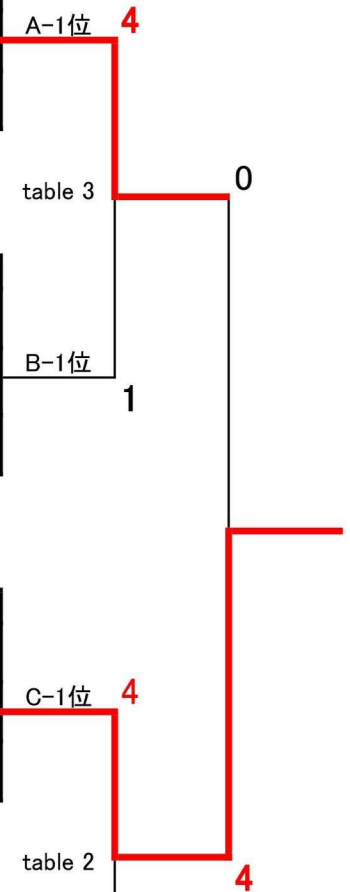

LIONカップ 第22回ジャパントップ12卓球大会

主催:(公財) 日本卓球協会 主管:東京都卓球連盟 会場:駒沢オリンピック公園総合運動場 屋内球技場

平成30年 3月 3日

女子シングルス

Aグループ		橋本	前田	大矢	順位
a	橋本 帆乃香 (ミキハウス)	*	○ 3-1	× 2-3	1
b	前田 美優 (日本生命)	× 1-3	*	○ 3-1	2
c	大矢 未早希 (サンリツ)	○ 3-2	× 1-3	*	3

Bグループ		森	松澤	長崎	順位
a	森 さくら (日本生命)	*	× 2-3	× 2-3	3
b	松澤 茉里奈 (十六銀行)	○ 3-2	*	× 2-3	2
c	長崎 美柚 (JOCエリートアカデミー)	○ 3-2	○ 3-2	*	1

Cグループ		佐藤	早田	森蘭	順位
a	佐藤 瞳 (ミキハウス)	*	× 0-3	○ 3-2	2
b	早田 ひな (日本生命)	○ 3-0	*	○ 3-0	1
c	森蘭 美月 (サンリツ)	× 2-3	× 0-3	*	3

Dグループ		永尾	安藤	芝田	順位
a	永尾 堯子 (アスモ)	*	× 2-3	× 0-3	3
b	安藤 みなみ (専修大学)	○ 3-2	*	○ 3-1	1
c	芝田 沙季 (ミキハウス)	○ 3-0	× 1-3	*	2

優勝	早田 ひな (日本生命)	3位	長崎 美柚 (JOCエリートアカデミー)
2位	橋本 帆乃香 (ミキハウス)		安藤 みなみ (専修大学)