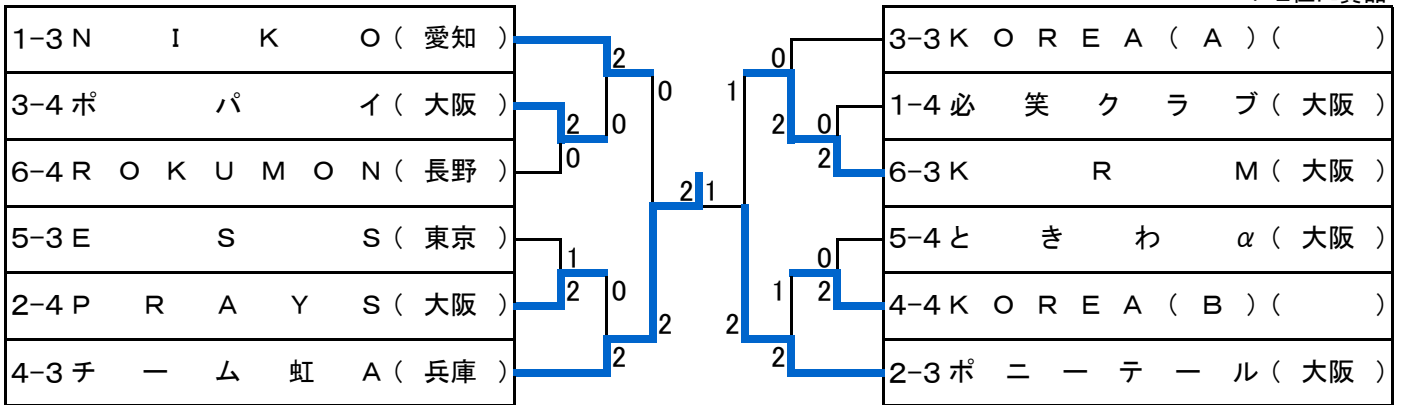

3・4位トーナメント

1・2位に賞品