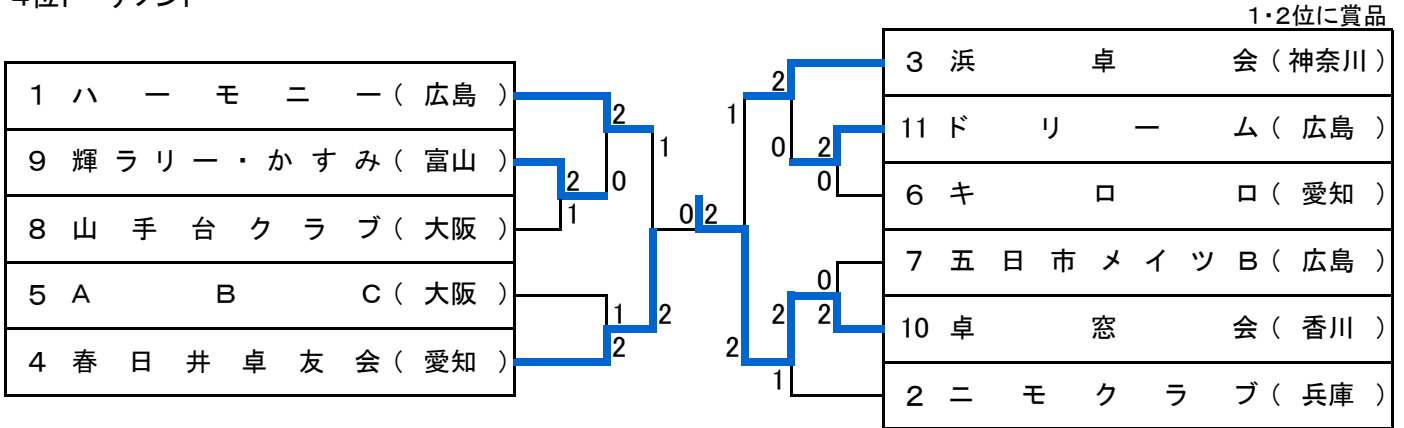

11 組	①	②	③	④	試合 ポイント	勝率	順位
① 伊卓連 (兵庫)		○ 2-1	● 1-2	○ 3-0	5		2
② 大阪卓球ベテラン会 (大阪)	● 1-2		● 0-3	○ 3-0	4		3
③ わかくさプラス (愛知)	○ 2-1	○ 3-0		○ 3-0	6		1
④ ドリーム (広島)	● 0-3	● 0-3	● 0-3		3		4

けいとう 261~280歳

(第2次ステージ)

1位トーナメント

表彰はベスト4

2位トーナメント

1・2位に賞品

3位トーナメント

1・2位に賞品

けいとう 261~280歳

(第2次ステージ)

4位トーナメント