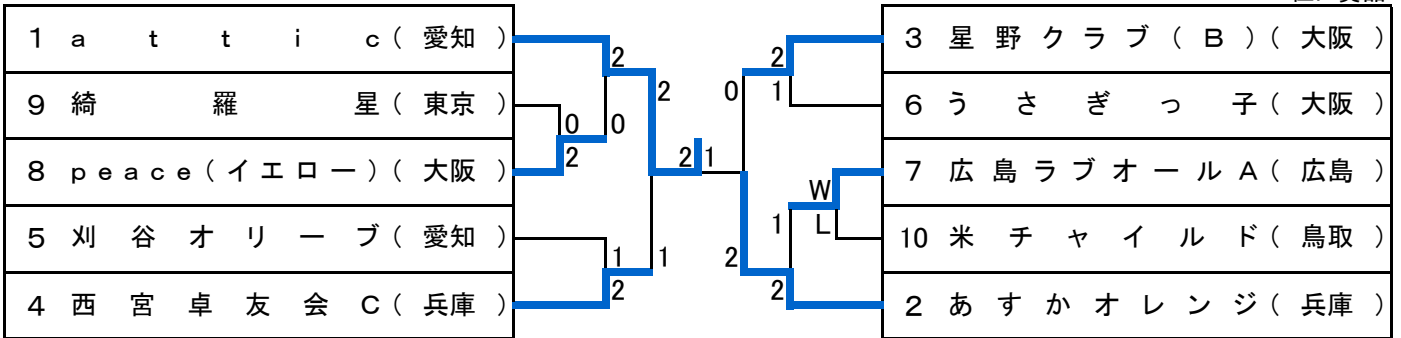

くちなし 241~260歳

(第2次ステージ)

4位トーナメント

1・2位に賞品