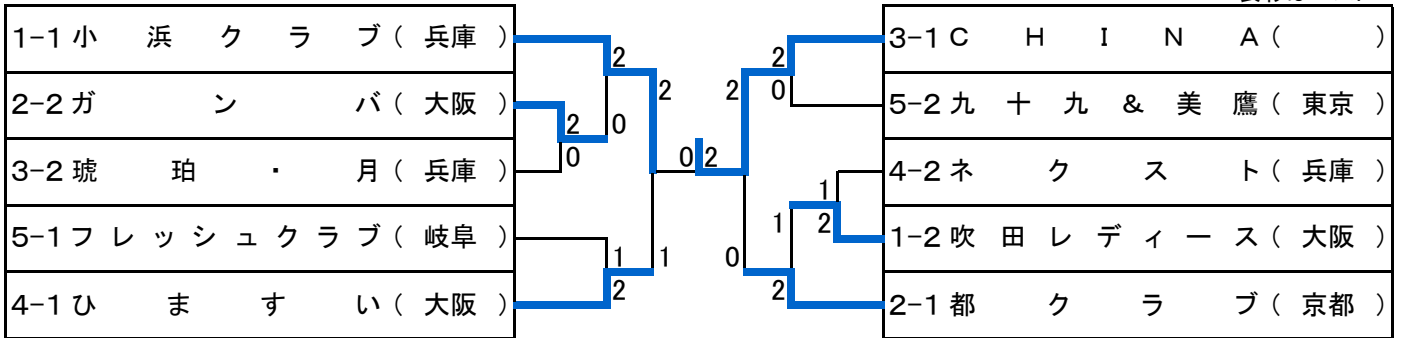

かな ~220歳

(第2次ステージ)

1・2位トーナメント

表彰はベスト4