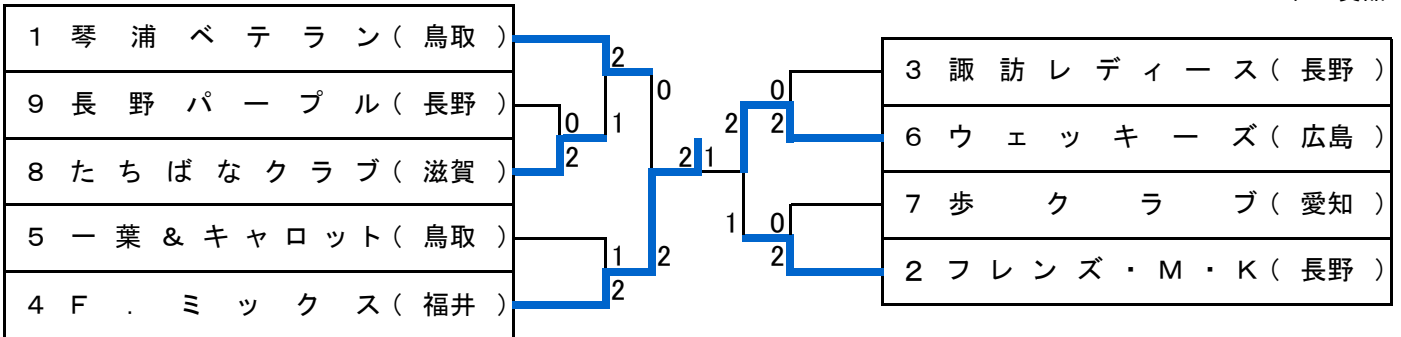

5位トーナメント

1・2位に賞品