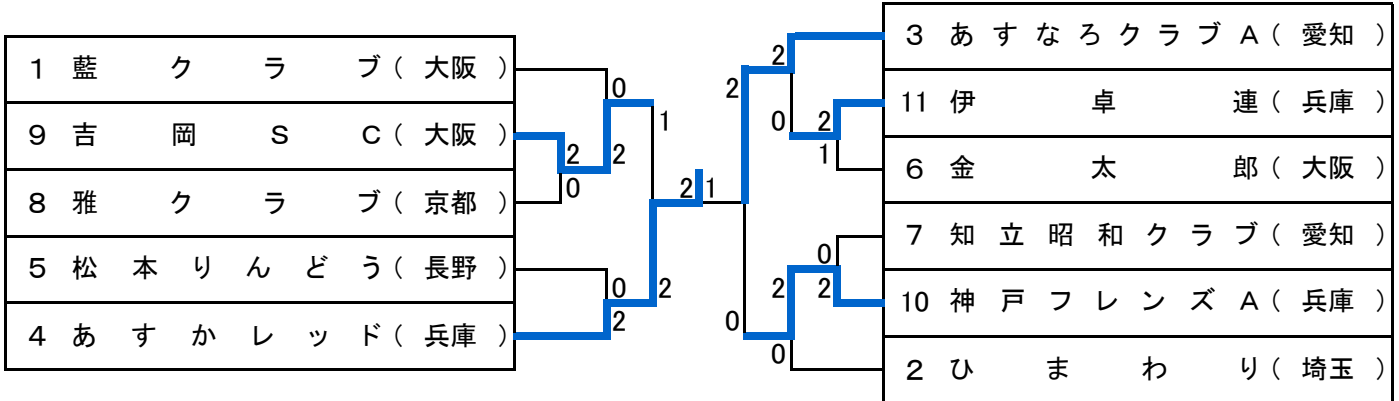

10 組	①	②	③	④	⑤	試合 ポイント	勝率	順位
① 明誠クラブ (愛知)		○ 2-1	○ 2-1	● 1-2	○ 3-0	7		1
② 神戸フレンズ A (兵庫)	● 1-2		○ 3-0	○ 3-0	○ 3-0	7		2
③ ラポール (大阪)	● 1-2	● 0-3		○ 2-1	○ 2-1	6		3
④ 卓窓会 (香川)	○ 2-1	● 0-3	● 1-2		○ 2-1	6		4
⑤ モンキーズ A (岡山)	● 0-3	● 0-3	● 1-2	● 1-2		4		5

11 組	①	②	③	④	試合 ポイント	勝率	順位
① 伊卓連 (兵庫)		○ 2-1	● 1-2	○ 3-0	5		2
② 大阪卓球ベテラン会 (大阪)	● 1-2		● 0-3	○ 3-0	4		3
③ わかくさプラス (愛知)	○ 2-1	○ 3-0		○ 3-0	6		1
④ ドリーム (広島)	● 0-3	● 0-3	● 0-3		3		4

けいとう 261~280歳

(第2次ステージ)

1位トーナメント

表彰はベスト4

2位トーナメント

1・2位に賞品

3位トーナメント

1・2位に賞品

けいとう 261~280歳

(第2次ステージ)

4位トーナメント