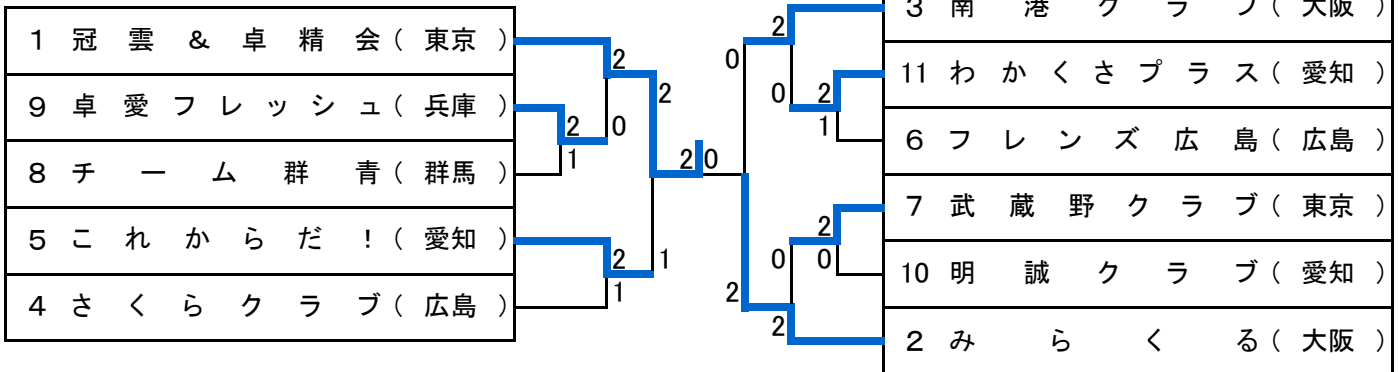

けいとう 261~280歳

(第2次ステージ)

1位トーナメント

表彰はベスト4