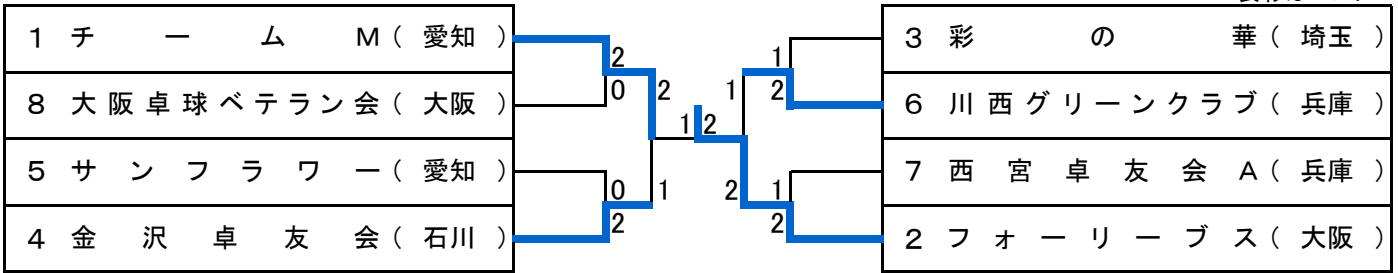

こすもす 281歳～

(第2次ステージ)

1位トーナメント

表彰はベスト4