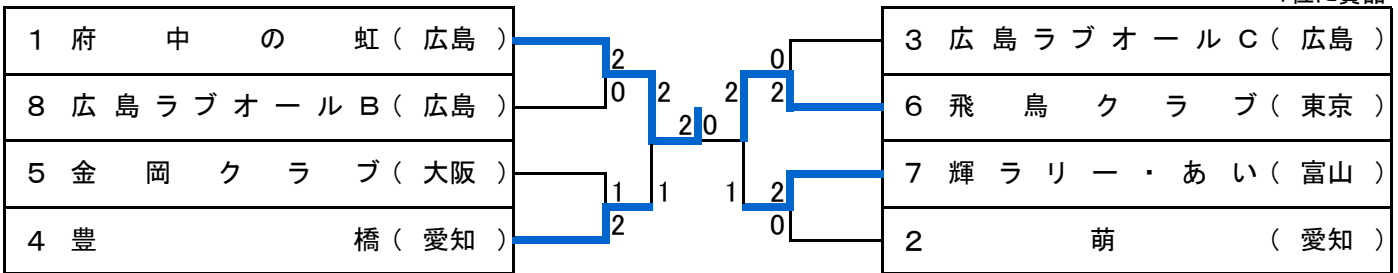

8 組	①	②	③	④	試合 ポイント	勝率	順位
①広島ラブオールB(広島)		● 1-2	● 1-2	○ 2-1	4		3
②西宮卓友会B(兵庫)	○ 2-1		● 1-2	○ 3-0	5		2
③大阪卓球ベテラン会(大阪)	○ 2-1	○ 2-1		○ 2-1	6		1
④大田クラブ(B)(東京)	● 1-2	● 0-3	● 1-2		3		4

こすもす 281歳～

(第2次ステージ)

1位トーナメント

表彰はベスト4

2位トーナメント

1・2位に賞品

3位トーナメント

1位に賞品

4位トーナメント

1位に賞品

5位トーナメント