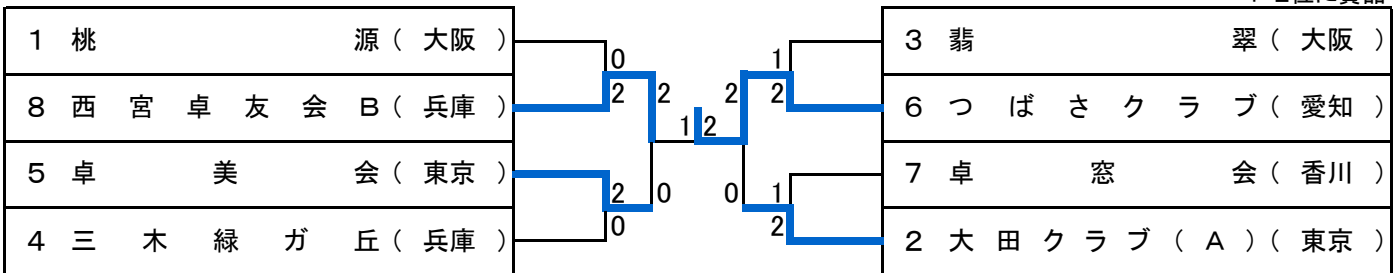

6 組	①	②	③	④	試合 ポイント	勝率	順位
①川西グリーンクラブ(兵庫)		○ 2-1	○ 2-1	○ 2-1	6		1
②岡山卓球ベテラン会(岡山)	● 1-2		● 1-2	● 0-3	3		4
③飛鳥クラブ(東京)	● 1-2	○ 2-1		● 1-2	4		3
④つばさクラブ(愛知)	● 1-2	○ 3-0	○ 2-1		5		2

7 組	①	②	③	④	試合 ポイント	勝率	順位
①卓 窓 会(香川)		● 0-3	○ 2-1	○ 2-1	5		2
②西宮卓友会A(兵庫)	○ 3-0		○ 3-0	○ 2-1	6		1
③輝ラリー・あい(富山)	● 1-2	● 0-3		○ 3-0	4		3
④府中女性卓球クラブ(広島)	● 1-2	● 1-2	● 0-3		3		4

8 組	①	②	③	④	試合 ポイント	勝率	順位
①広島ラブオールB(広島)		● 1-2	● 1-2	○ 2-1	4		3
②西宮卓友会B(兵庫)	○ 2-1		● 1-2	○ 3-0	5		2
③大阪卓球ベテラン会(大阪)	○ 2-1	○ 2-1		○ 2-1	6		1
④大田クラブ(B)(東京)	● 1-2	● 0-3	● 1-2		3		4

こすもす 281歳～

(第2次ステージ)

1位トーナメント

表彰はベスト4

2位トーナメント

1・2位に賞品

3位トーナメント

1位に賞品

4位トーナメント

1位に賞品

5位トーナメント