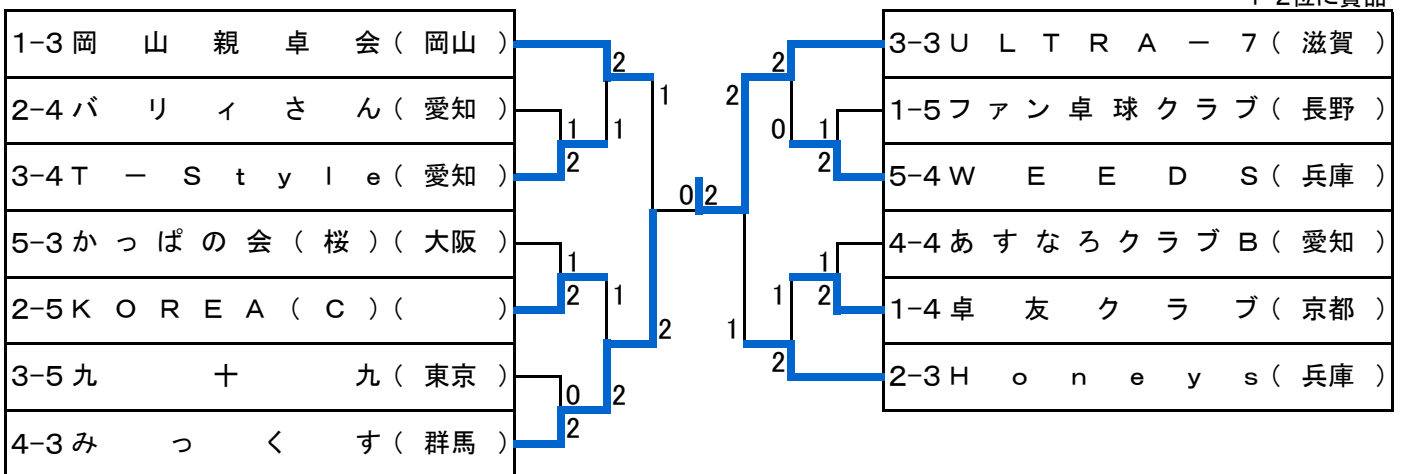

3・4・5位トーナメント

1・2位に賞品