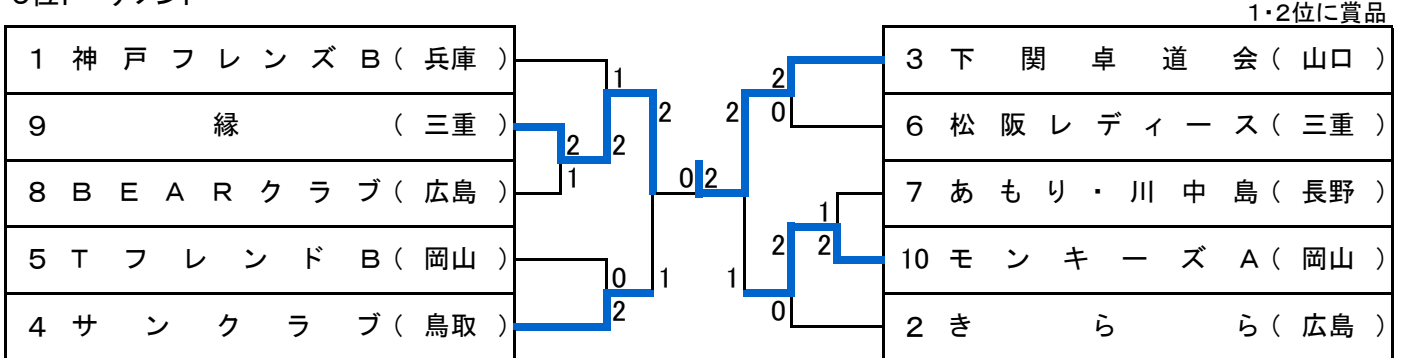

けいとう 261~280歳

(第2次ステージ)

4位トーナメント

5位トーナメント