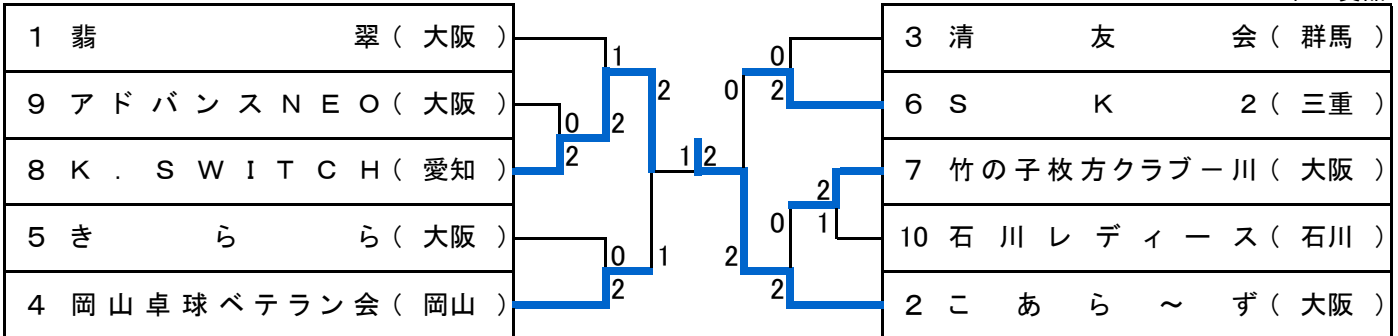

10 組	①	②	③	④	試合 ポイント	勝率	順位
① チーム虹B(兵庫)		● 1-2	○ w/o	○ 2-1	5		2
② 高槻クラブ(大阪)	○ 2-1		○ w/o	○ 2-1	6		1
③ 米チャイルド(鳥取)	L w/o	L w/o		L w/o	0		4
④ 石川レディース(石川)	● 1-2	● 1-2	○ w/o		4		3

くちなし 241~260歳

(第2次ステージ)

1位トーナメント

表彰はベスト4

2位トーナメント

1・2位に賞品

3位トーナメント

1・2位に賞品

くちなし 241~260歳

(第2次ステージ)

4位トーナメント