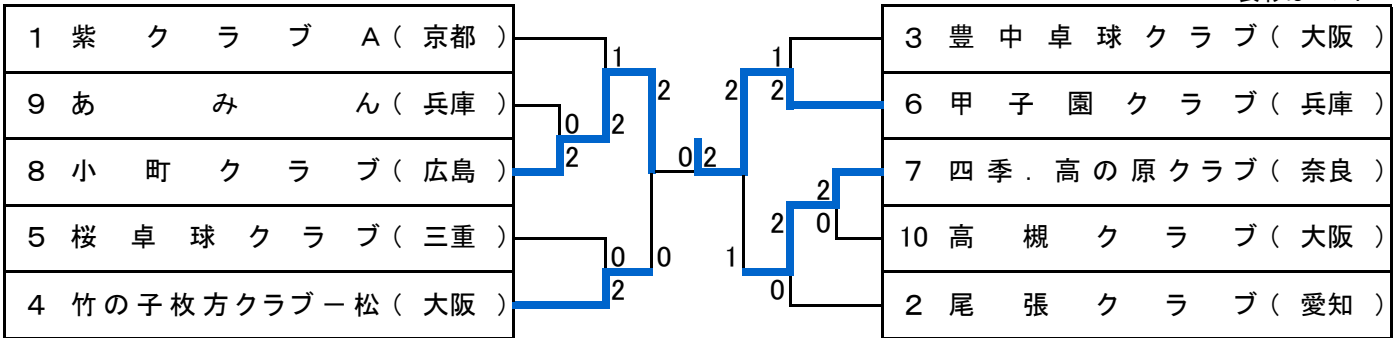

くちなし 241~260歳

(第2次ステージ)

1位トーナメント

表彰はベスト4