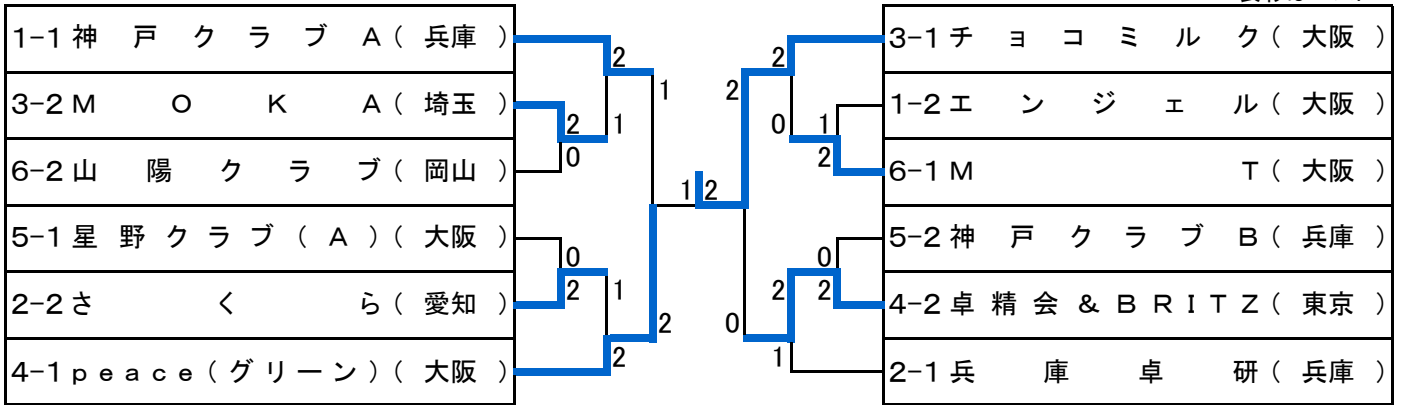

ききょう 221~240歳

(第2次ステージ)

1・2位トーナメント

表彰はベスト4