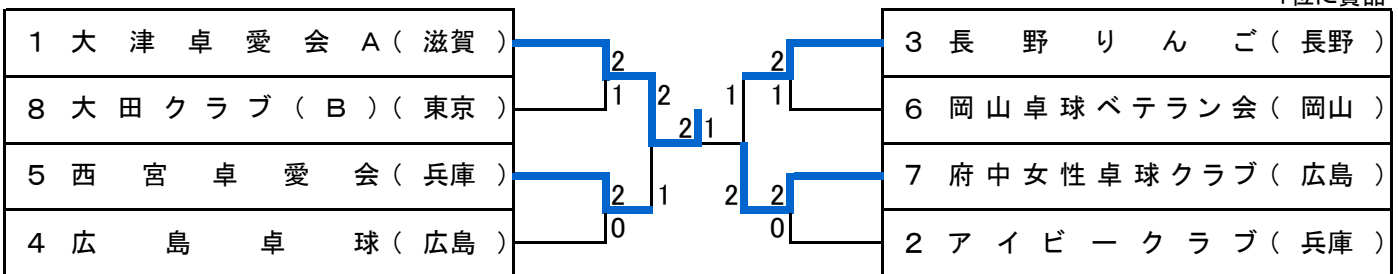

8 組	①	②	③	④	試合 ポイント	勝率	順位
①広島ラブオールB(広島)		● 1-2	● 1-2	○ 2-1	4		3
②西宮卓友会B(兵庫)	○ 2-1		● 1-2	○ 3-0	5		2
③大阪卓球ベテラン会(大阪)	○ 2-1	○ 2-1		○ 2-1	6		1
④大田クラブ(B)(東京)	● 1-2	● 0-3	● 1-2		3		4

こすもす 281歳～

(第2次ステージ)

1位トーナメント

表彰はベスト4

2位トーナメント

1・2位に賞品

3位トーナメント

1位に賞品

4位トーナメント

1位に賞品

5位トーナメント