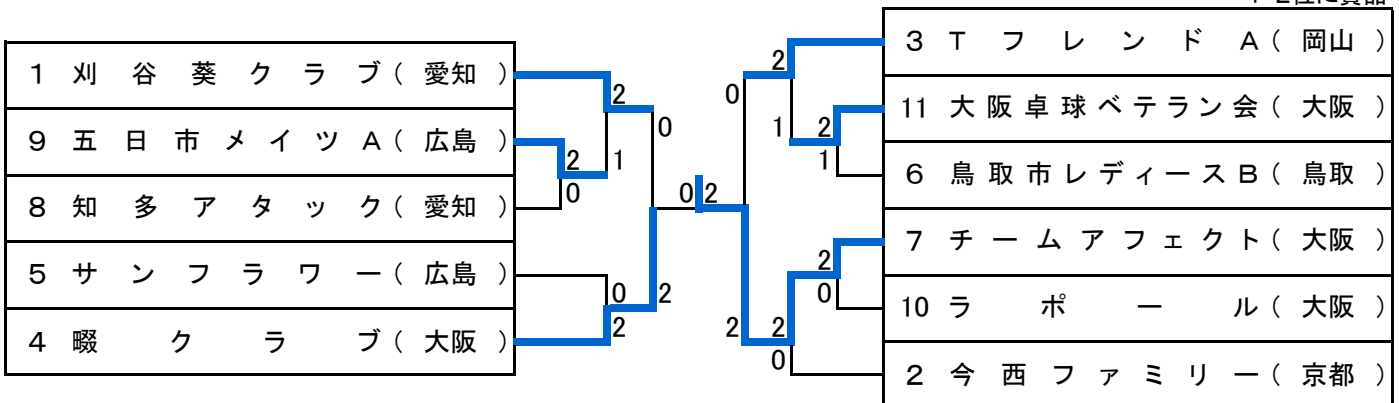

11 組	①	②	③	④	試合 ポイント	勝率	順位
① 伊卓連 (兵庫)		○ 2-1	● 1-2	○ 3-0	5		2
② 大阪卓球ベテラン会 (大阪)	● 1-2		● 0-3	○ 3-0	4		3
③ わかくさプラス (愛知)	○ 2-1	○ 3-0		○ 3-0	6		1
④ ドリーム (広島)	● 0-3	● 0-3	● 0-3		3		4

けいとう 261~280歳

(第2次ステージ)

1位トーナメント

表彰はベスト4

2位トーナメント

1・2位に賞品

3位トーナメント

1・2位に賞品

けいとう 261~280歳

(第2次ステージ)

4位トーナメント