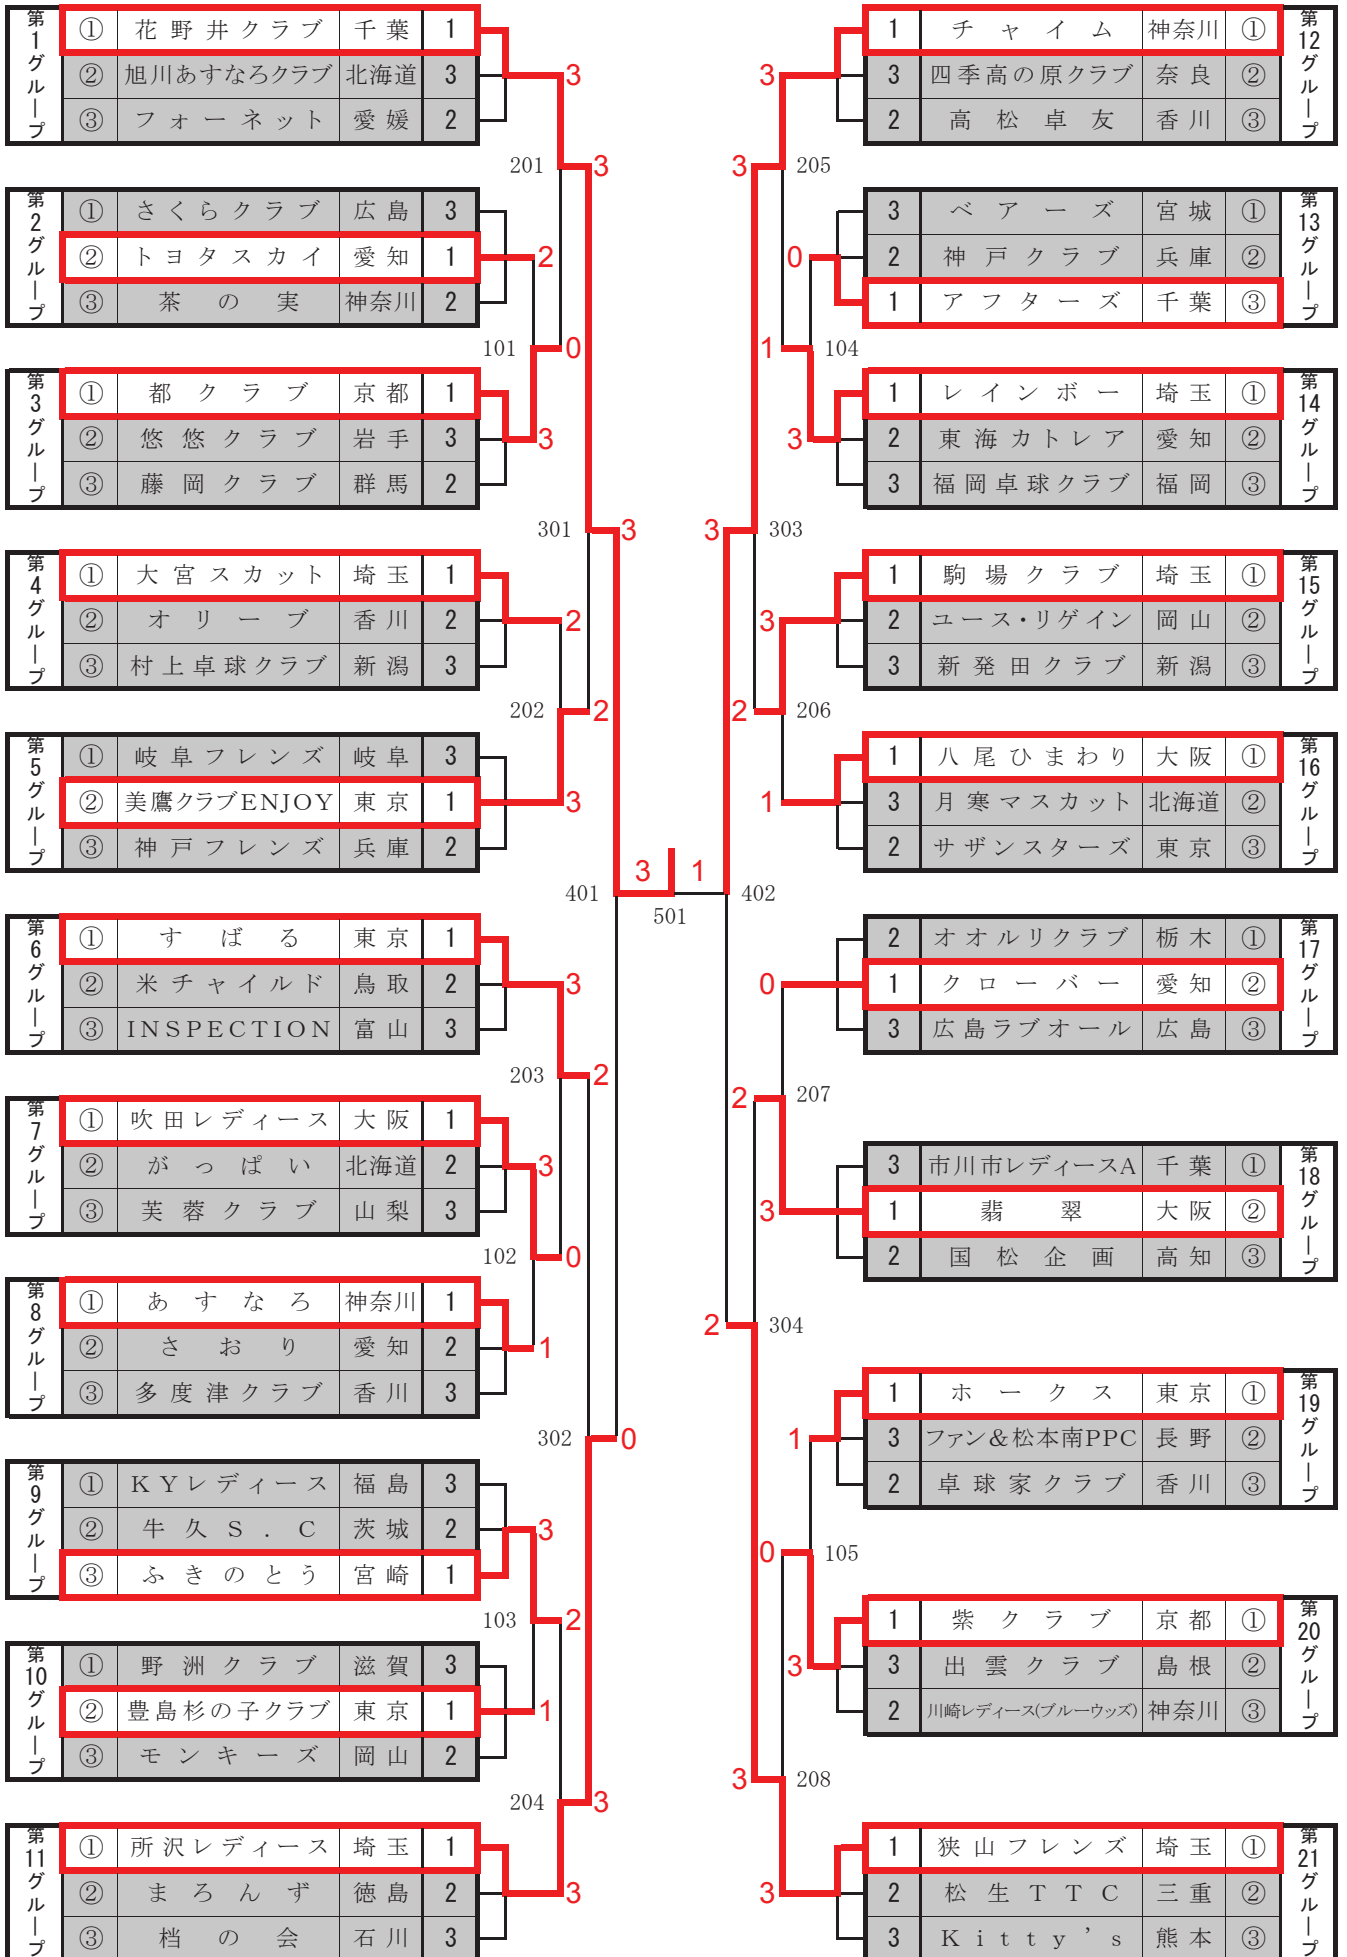

第7グループ [7コート] 試合順序 ②-③(9:00～) ①-③(10:45～) ①-②(12:30～)

チーム名	①	②	③	勝/負	得点	順位
① 吹田レディース (大阪)		4 - 1	5 - 0	2 / 0	4	1
② がっばい (北海道)	1 - 4		3 - 2	1 / 1	3	2
③ 芙蓉クラブ (山梨)	0 - 5	2 - 3		0 / 2	2	3

第8グループ [8コート] 試合順序 ②-③(9:00～) ①-③(10:45～) ①-②(12:30～)

**第19グループ** [19コート] 試合順序 ②-③(9:00～) ①-③(10:45～) ①-②(12:30～)

チーム名		①	②	③	勝/負	得点	順位
①	ホークス (東京)		4 - 1	2 - 3	1 / 1	3	1
②	ファン&松本南PPC (長野)	1 - 4		3 - 2	1 / 1	3	3
③	卓球家クラブ (香川)	3 - 2	2 - 3		1 / 1	3	2

6/4=1.50

4/6=0.67

5/5=1.00

**第20グループ** [20コート] 試合順序 ②-③(9:00～) ①-③(10:45～) ①-②(12:30～)

チーム名		①	②	③	勝/負	得点	順位
①	紫クラブ (京都)		3 - 2	3 - 2	2 / 0	4	1
②	出雲クラブ (島根)	2 - 3		1 - 4	0 / 2	2	3
③	川崎レディース(ブルーウッズ) (神奈川)	2 - 3	4 - 1		1 / 1	3	2

# 団体戦 第2ステージ 1位トーナメント