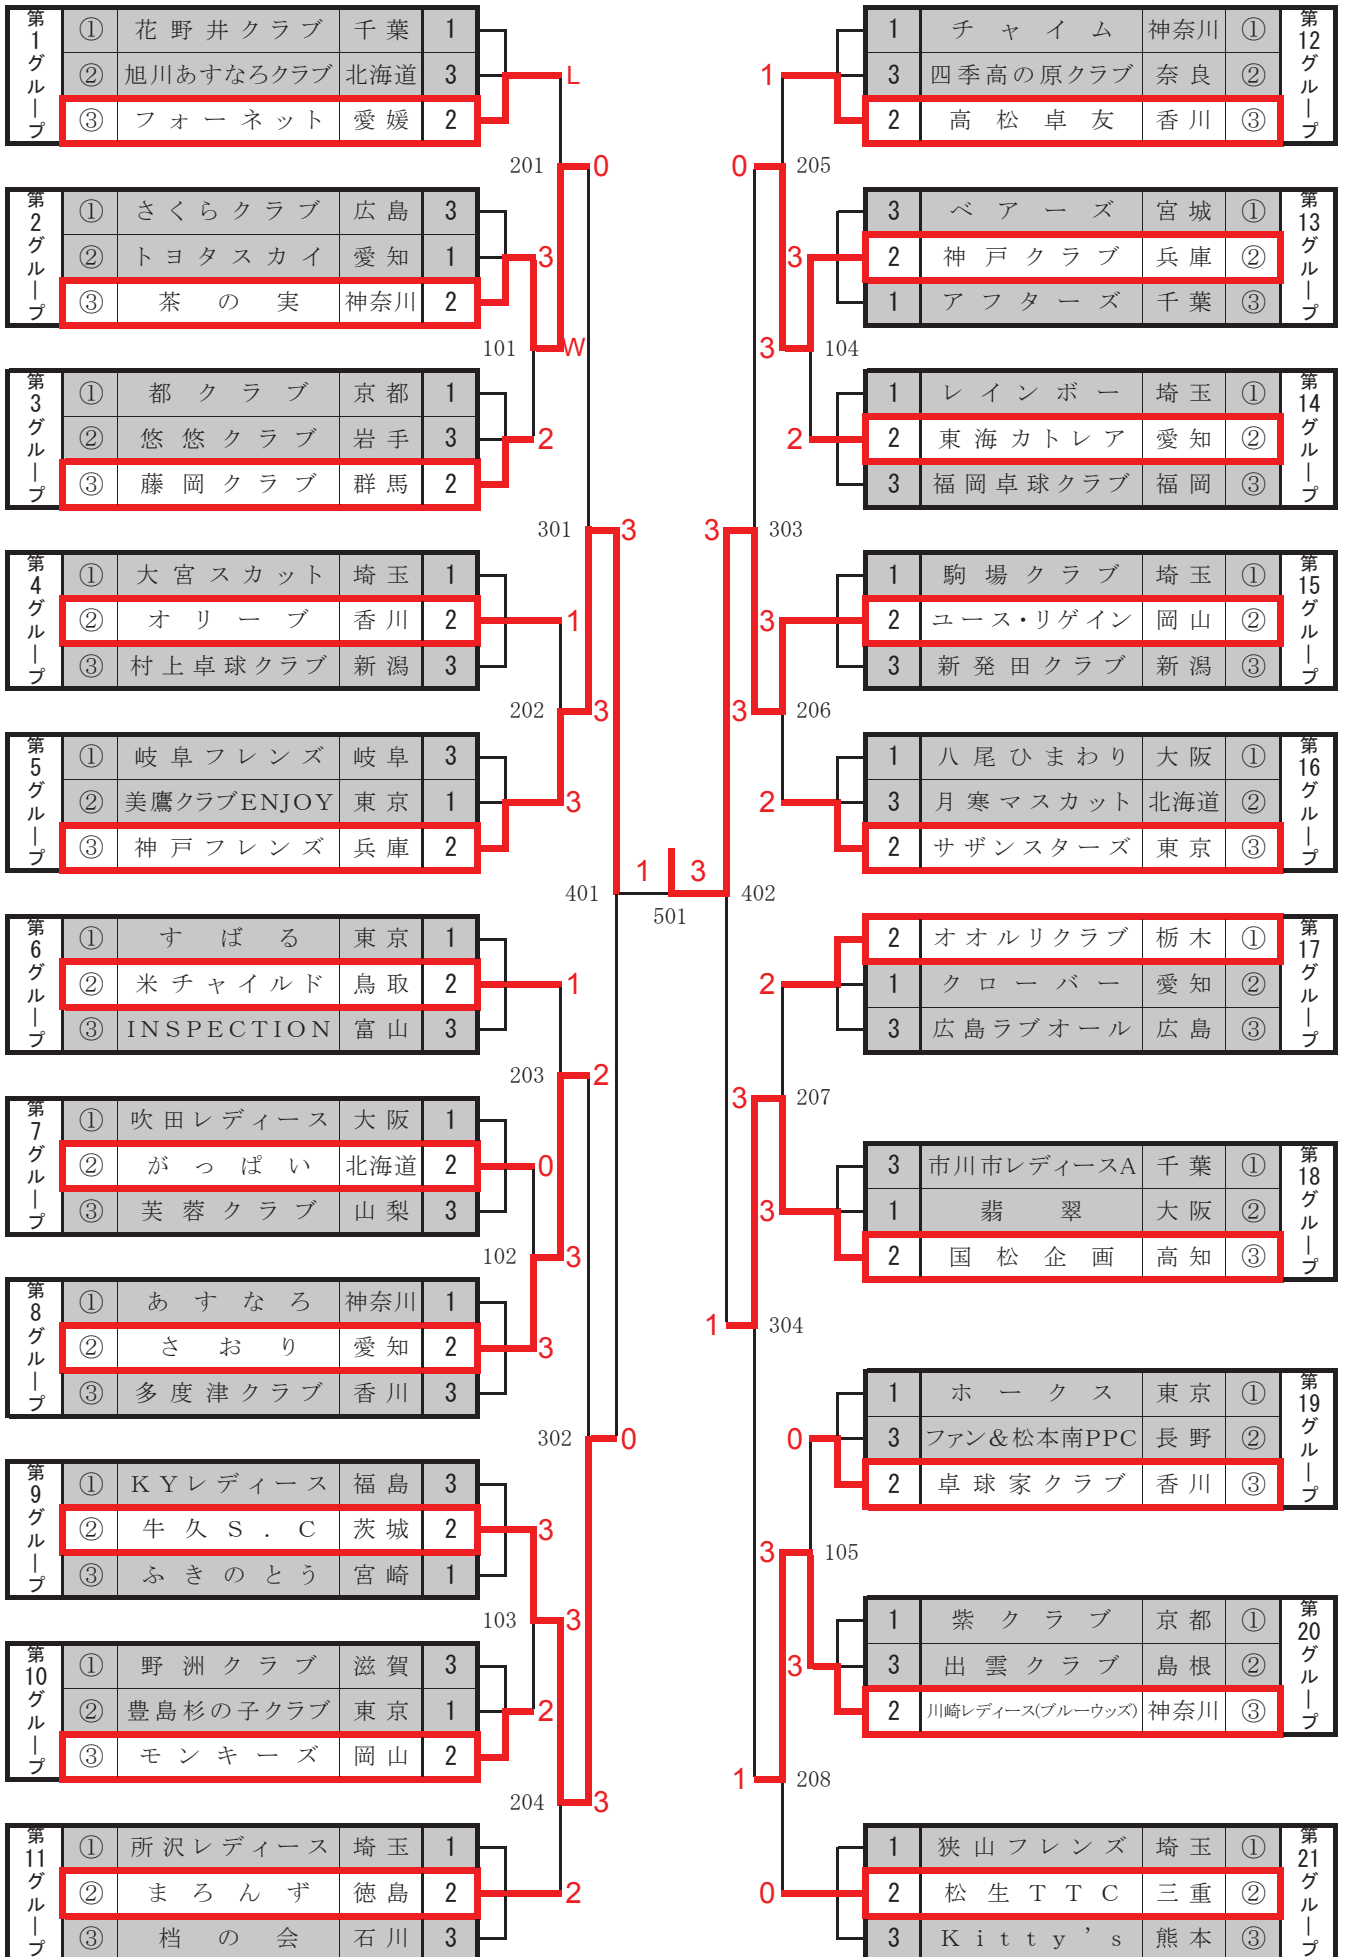

団体戦 第2ステージ 2位トーナメント