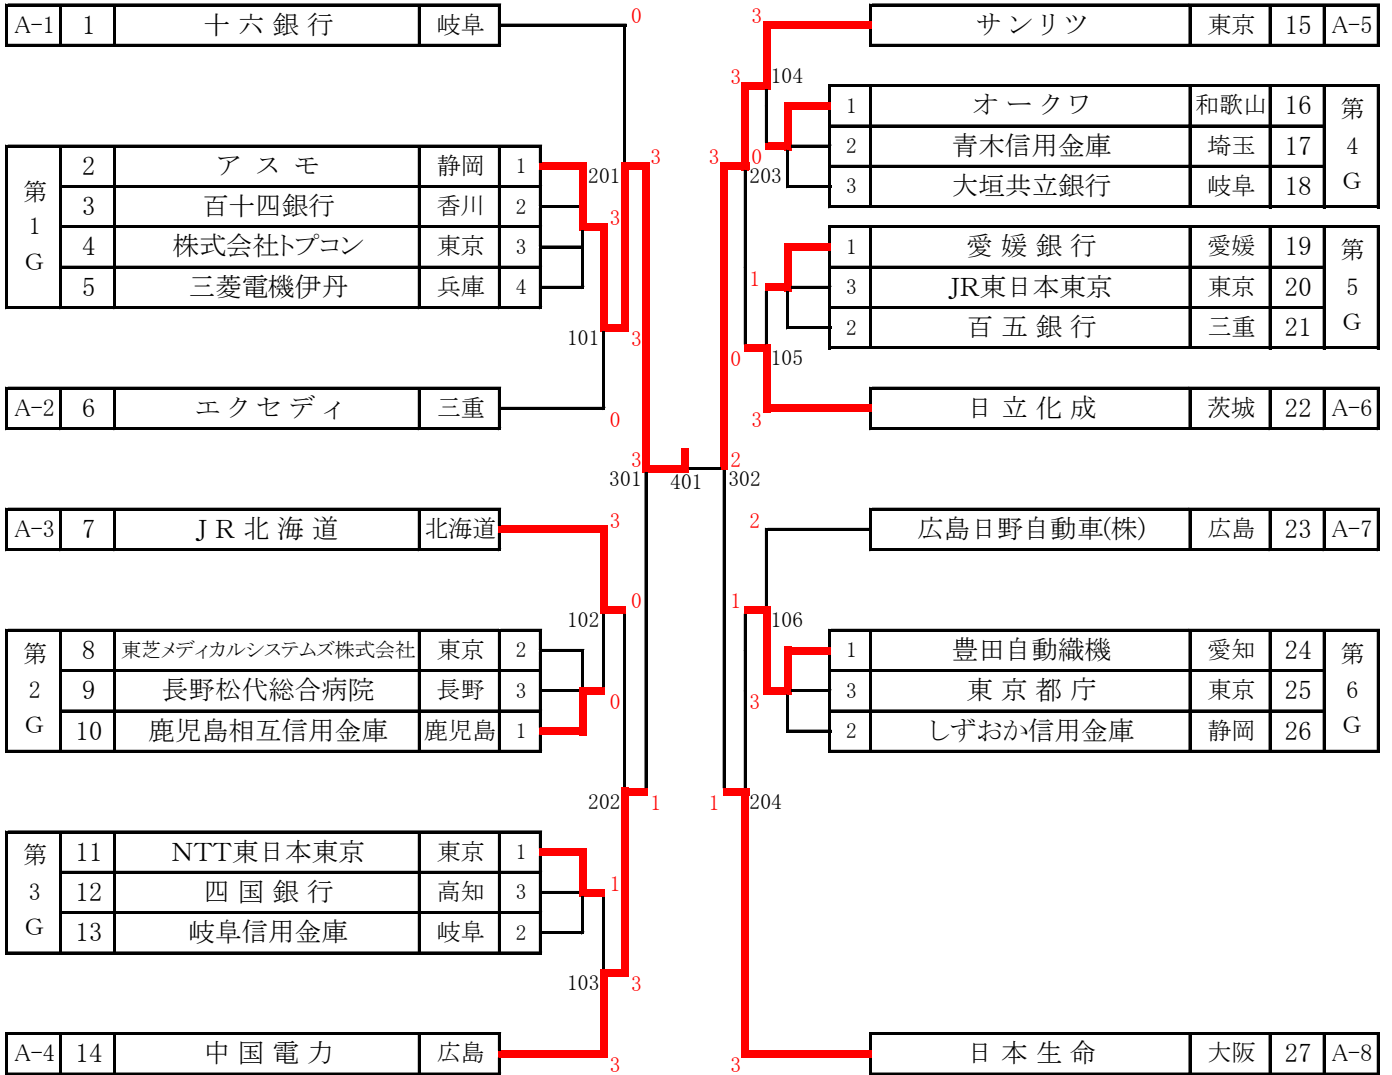

女子

G1トーナメント (1回戦敗退チームによる)

G2トーナメント (第1ステージ2位チームによる)

女子第2ステージ(準決勝・決勝)

301		
アスモ (静岡)	マッチスコア	中国電力 (広島)
	3 - 1	
ひらた ゆき 平田 有貴	0	6 - 11 4 - 11 11 - 13 - -
おどの ゆい 小道野 結	3	11 - 8 12 - 10 7 - 11 9 - 11 11 - 6
ひらた ゆき・ながお たかこ 平田 有貴 永尾 堯子	3	10 - 12 11 - 7 10 - 12 11 - 6 11 - 3
ながお たかこ 永尾 堯子	3	11 - 6 11 - 7 11 - 5 - -
ばば まゆ 馬場 麻裕		11 - 8 12 - 10 11 - 9 - -
		つちだ みか 土田 美佳
		なるもと あやみ 成木 綾海
		つちだ みか・そう えか 土田 美佳 宋 恵佳
		そう えか 宋 恵佳
		みやけなつみ 三宅菜津美

302		
サンリツ (東京)	マッチスコア	日本生命 (大阪)
	3 - 1	
あまの ゆう 天野 優	3	11 - 8 12 - 10 11 - 9 - -
おおやみさき 大矢未早希	0	7 - 11 3 - 11 7 - 11 - -
まつもと ゆうき・たいら ゆりか 松本 優希 平 侑里香	3	11 - 8 6 - 11 13 - 11 13 - 11 -
たいら ゆりか 平 侑里香	3	11 - 9 13 - 11 6 - 11 11 - 8 -
まつもと ゆうき 松本 優希		11 - 8 12 - 10 11 - 9 - -
		まえだ みゆ 前田 美優
		ちゃん ちえんちえん 常 晨晨
		たしろ さき・まえだ みゆ 田代 早紀 前田 美優
		はまもと ゆい 浜本 由惟
		もり さくら 森 さくら