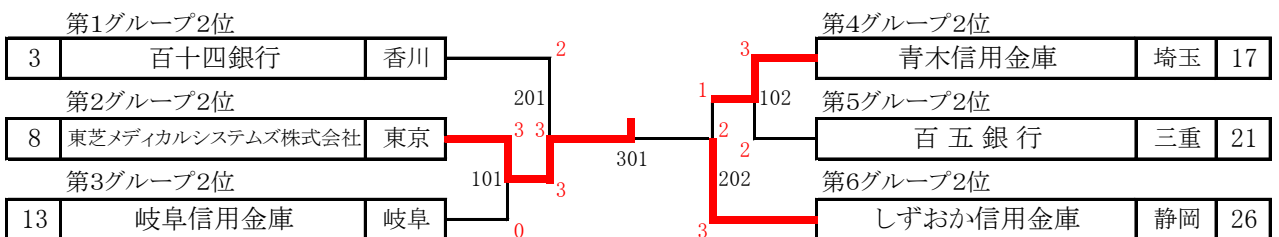

女子

G1トーナメント (1回戦敗退チームによる)

G2トーナメント (第1ステージ2位チームによる)

女子第2ステージ(準決勝・決勝)

301		
アスモ (静岡)	マッチスコア	中国電力 (広島)
	3 - 1	
ひらた ゆき 平田 有貴	0	6 - 11 4 - 11 11 - 13 - -
おどの ゆい 小道野 結	3	11 - 8 12 - 10 7 - 11 9 - 11 11 - 6
ひらた ゆき・ながお たかこ 平田 有貴 永尾 堯子	3	10 - 12 11 - 7 10 - 12 11 - 6 11 - 3
ながお たかこ 永尾 堯子	3	11 - 6 11 - 7 11 - 5 - -
ばば まゆ 馬場 麻裕		11 - 8 12 - 10 11 - 9 - -
		つちだ みか 土田 美佳
		なるもと あやみ 成木 綾海
		つちだ みか・そう えか 土田 美佳 宋 恵佳
		そう えか 宋 恵佳
		みやけなつみ 三宅菜津美

302		
サンリツ (東京)	マッチスコア	日本生命 (大阪)
	3 - 1	
あまの ゆう 天野 優	3	11 - 8 12 - 10 11 - 9 - -
おおやみさき 大矢未早希	0	7 - 11 3 - 11 7 - 11 - -
まつもと ゆうき・たいら ゆりか 松本 優希 平 侑里香	3	11 - 8 6 - 11 13 - 11 13 - 11 -
たいら ゆりか 平 侑里香	3	11 - 9 13 - 11 6 - 11 11 - 8 -
まつもと ゆうき 松本 優希		11 - 8 12 - 10 11 - 9 - -
		まえだ みゆ 前田 美優
		ちゃん ちえんちえん 常 晨晨
		たしろ さき・まえだ みゆ 田代 早紀 前田 美優
		はまもと ゆい 浜本 由惟
		もり さくら 森 さくら