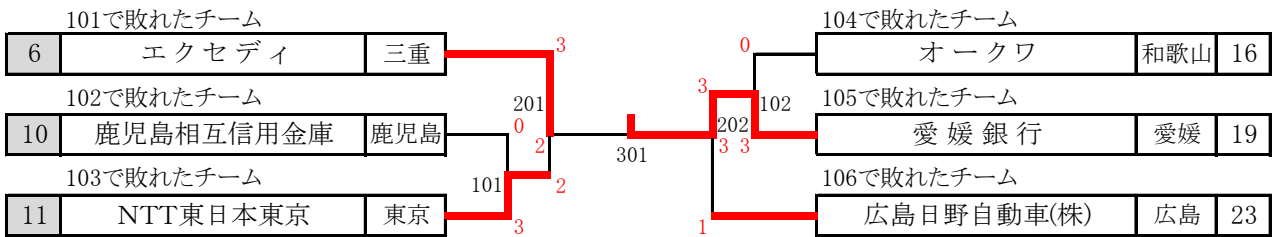

女子

G1トーナメント (1回戦敗退チームによる)

G2トーナメント (第1ステージ2位チームによる)

女子第2ステージ(準決勝・決勝)

301		
アスモ (静岡)	マッチスコア	中国電力 (広島)
	3 - 1	
ひらた ゆき 平田 有貴	0	6 - 11 4 - 11 11 - 13 - -
おどの ゆい 小道野 結	3	11 - 8 12 - 10 7 - 11 9 - 11 11 - 6
ひらた ゆき・ながお たかこ 平田 有貴 永尾 堯子	3	10 - 12 11 - 7 10 - 12 11 - 6 11 - 3
ながお たかこ 永尾 堯子	3	11 - 6 11 - 7 11 - 5 - -
ばば まゆ 馬場 麻裕		11 - 8 12 - 10 11 - 9 - -
		つちだ みか 土田 美佳
		なるもと あやみ 成木 綾海
		つちだ みか・そう えか 土田 美佳 宋 恵佳
		そう えか 宋 恵佳
		みやけなつみ 三宅菜津美

302		
サンリツ (東京)	マッチスコア	日本生命 (大阪)
	3 - 1	
あまの ゆう 天野 優	3	11 - 8 12 - 10 11 - 9 - -
おおやみさき 大矢未早希	0	7 - 11 3 - 11 7 - 11 - -
まつもと ゆうき・たいら ゆりか 松本 優希 平 侑里香	3	11 - 8 6 - 11 13 - 11 13 - 11 -
たいら ゆりか 平 侑里香	3	11 - 9 13 - 11 6 - 11 11 - 8 -
まつもと ゆうき 松本 優希		11 - 8 12 - 10 11 - 9 - -
		まえだ みゆ 前田 美優
		ちゃん ちえんちえん 常 晨晨
		たしろ さき・まえだ みゆ 田代 早紀 前田 美優
		はまもと ゆい 浜本 由惟
		もり さくら 森 さくら