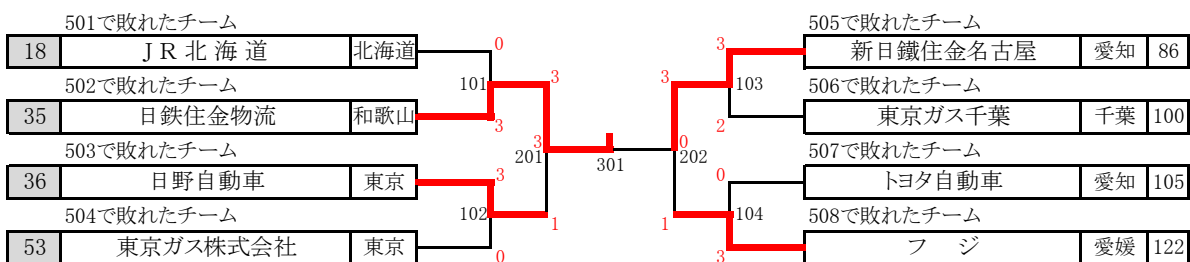

男子 (No.1)

決勝
1 協和発酵キリン 東京 3 801 対 0 シチズン時計株式会社 東京 138

G1トーナメント (5回戦敗退チームによる)

男子 (No.2)

G2トーナメント (4回戦敗退チームによる)

男子第2ステージ(準決勝・決勝)

701		
協和発酵キリン (東京)	マッチスコア	東京アート (東京)
	3 - 0	
よした まさき 吉田 雅己	3	6 - 11 11 - 7 11 - 7 11 - 8 -
ひらの ゆうき 平野 友樹	3	17 - 15 11 - 9 18 - 16 -
うえだ じん・よした まさき 上田 仁 吉田 雅己	3	7 - 11 13 - 11 11 - 7 2 - 11 12 - 10
うえだ じん 上田 仁		ちゃん かずひろ 張 一博
かさはら ひろみつ 笠原 弘光		よした かい 吉田 海偉
		ちゃん かずひろ・たかきわ たく 張 一博 高木和 卓
		たかきわ たく 高木和 卓
		むらまつ ゆうと 村松 雄斗