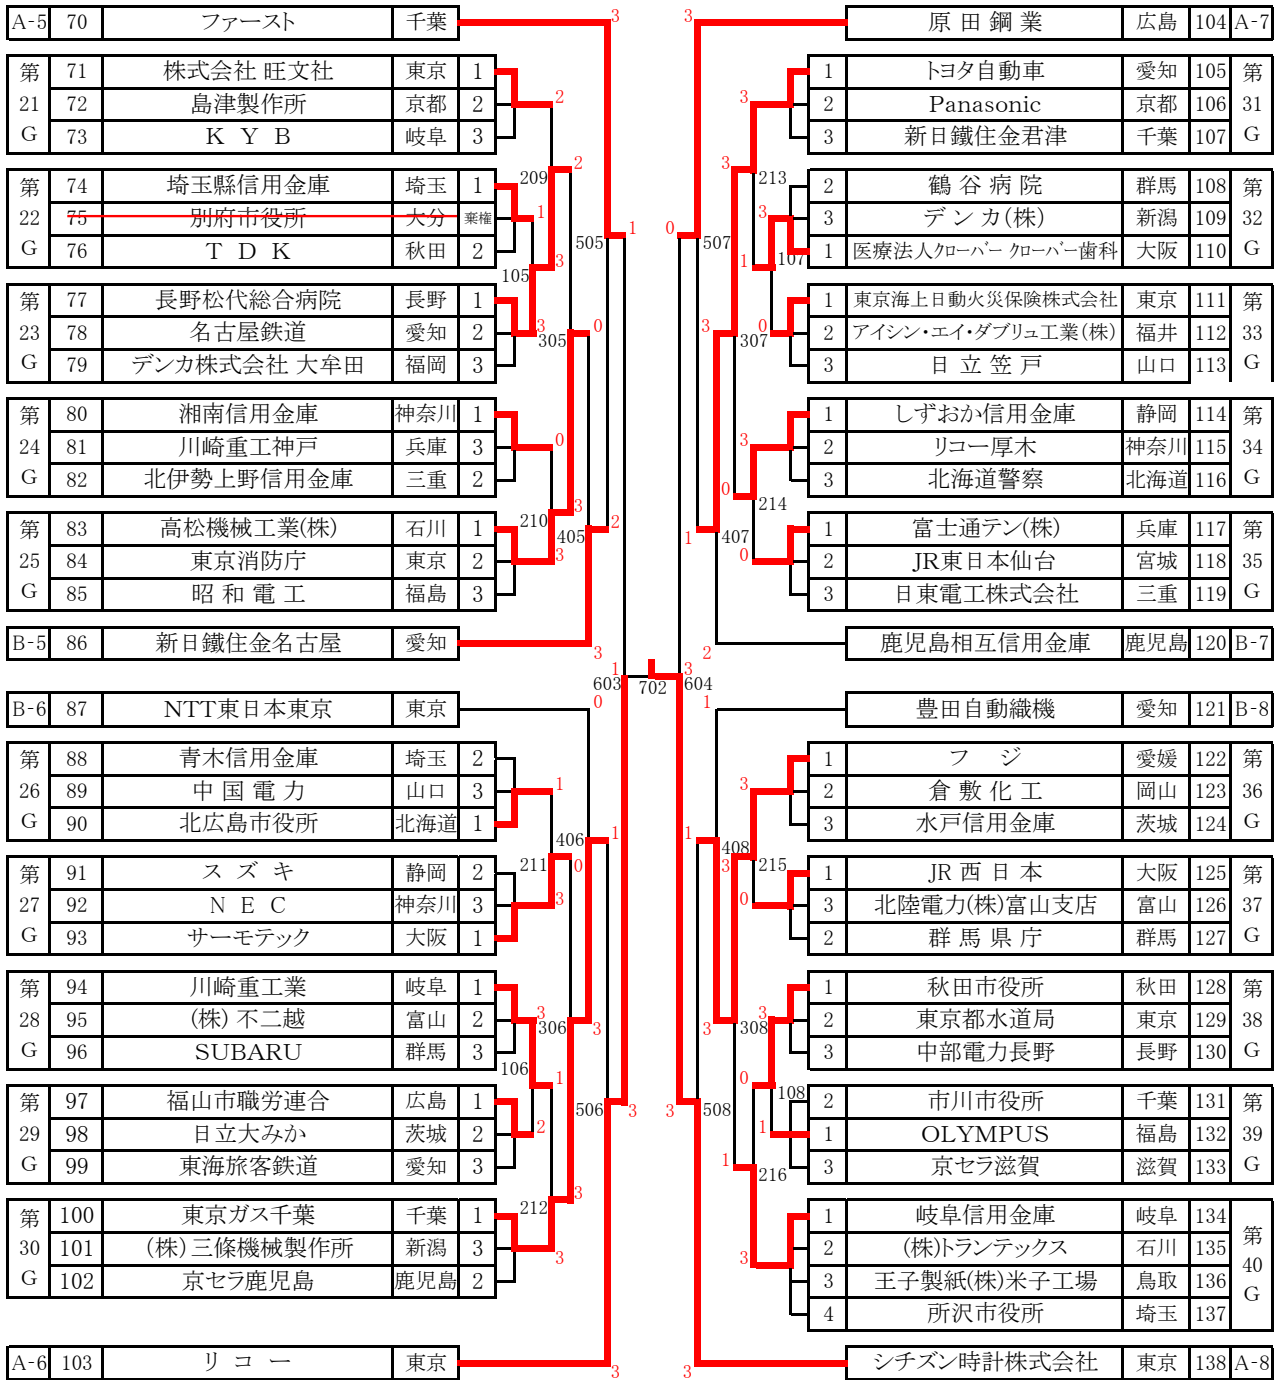

男子 (No.1)

決勝
1 協和発酵キリン 東京 3 801 対 0 シチズン時計株式会社 東京 138

G1トーナメント (5回戦敗退チームによる)

男子 (No.2)

G2トーナメント (4回戦敗退チームによる)

男子第2ステージ(準決勝・決勝)

701		
協和発酵キリン (東京)	マッチスコア	東京アート (東京)
	3 - 0	
よした まさき 吉田 雅己	3	6 - 11 11 - 7 11 - 7 11 - 8 -
ひらの ゆうき 平野 友樹	3	17 - 15 11 - 9 18 - 16 -
うえだ じん・よした まさき 上田 仁 吉田 雅己	3	7 - 11 13 - 11 11 - 7 2 - 11 12 - 10
うえだ じん 上田 仁		ちゃん かずひろ 張 一博
かさはら ひろみつ 笠原 弘光		よした かい 吉田 海偉
		ちゃん かずひろ・たかきわ たく 張 一博 高木和 卓
		たかきわ たく 高木和 卓
		むらまつ ゆうと 村松 雄斗