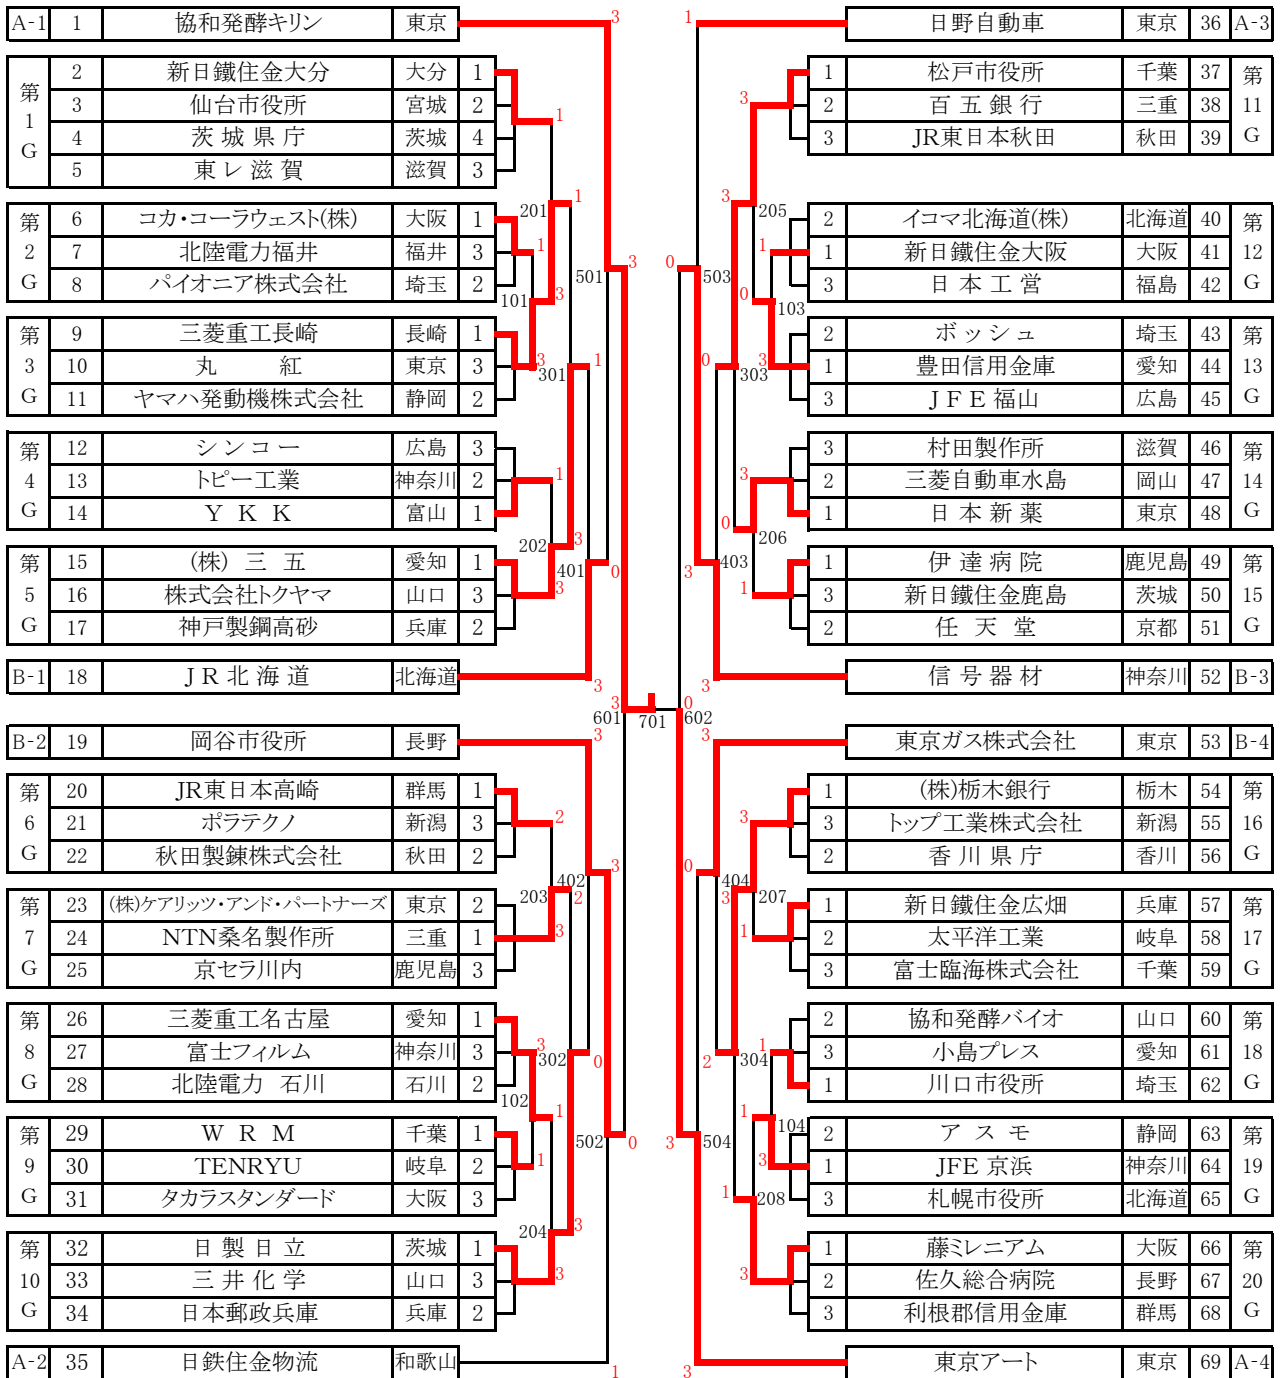

男子 (No.1)

決勝
1 協和発酵キリン 東京 3 801 対 0 シチズン時計株式会社 東京 138

G1トーナメント (5回戦敗退チームによる)

男子 (No.2)

G2トーナメント (4回戦敗退チームによる)

男子第2ステージ(準決勝・決勝)

701		
協和発酵キリン (東京)	マッチスコア	東京アート (東京)
	3 - 0	
よした まさき 吉田 雅己	3	6 - 11 11 - 7 11 - 7 11 - 8 -
ひらの ゆうき 平野 友樹	3	17 - 15 11 - 9 18 - 16 -
うえだ じん・よした まさき 上田 仁 吉田 雅己	3	7 - 11 13 - 11 11 - 7 2 - 11 12 - 10
うえだ じん 上田 仁		ちゃん かずひろ 張 一博
かさはら ひろみつ 笠原 弘光		よした かい 吉田 海偉
		ちゃん かずひろ・たかきわ たく 張 一博 高木和 卓
		たかきわ たく 高木和 卓
		むらまつ ゆうと 村松 雄斗

702		
リコー (東京)	マッチスコア	シチズン時計株式会社 (東京)
	1 - 3	
ありのぶ たいむ 有延 大夢	3	13 - 11 11 - 6 11 - 4 -
いけだ ただかつ 池田 忠功	0	6 - 11 7 - 11 6 - 11 -
かのや りょうへい・ありのぶ たいむ 鹿屋 良平 有延 大夢	0	4 - 11 8 - 11 11 - 13 -
かのや りょうへい 鹿屋 良平	0	8 - 11 6 - 11 6 - 11 -
やまもと かつや 山本 勝也		じん たくや 神 巧也
		まち あすか 町 飛鳥
		かるべ りゅうすけ・まち あすか 軽部 隆介 町 飛鳥
		みうち けんたろう 御内健太郎
		かるべ りゅうすけ 軽部 隆介