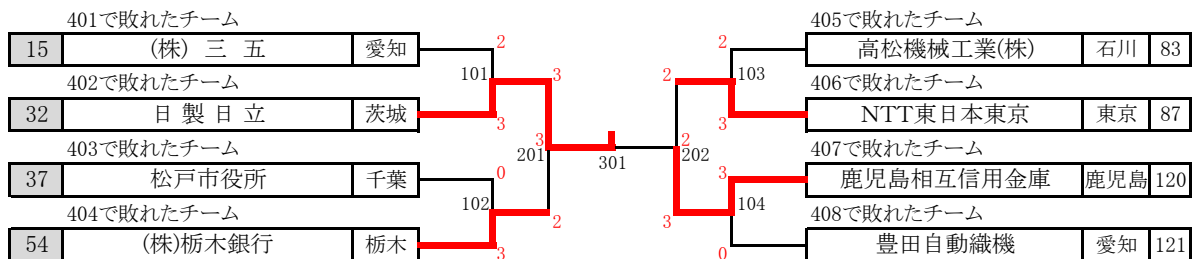

男子 (No.1)

決勝
1 協和発酵キリン 東京 3 801 対 0 シチズン時計株式会社 東京 138

G1トーナメント (5回戦敗退チームによる)

男子 (No.2)

G2トーナメント (4回戦敗退チームによる)

男子第2ステージ(準決勝・決勝)

701		
協和発酵キリン (東京)	マッチスコア	東京アート (東京)
	3 - 0	
よした まさき 吉田 雅己	3	6 - 11 11 - 7 11 - 7 11 - 8 -
ひらの ゆうき 平野 友樹	3	17 - 15 11 - 9 18 - 16 -
うえだ じん・よした まさき 上田 仁 吉田 雅己	3	7 - 11 13 - 11 11 - 7 2 - 11 12 - 10
うえだ じん 上田 仁		ちゃん かずひろ 張 一博
かさはら ひろみつ 笠原 弘光		よした かい 吉田 海偉
		ちゃん かずひろ・たかきわ たく 張 一博 高木和 卓
		たかきわ たく 高木和 卓
		むらまつ ゆうと 村松 雄斗