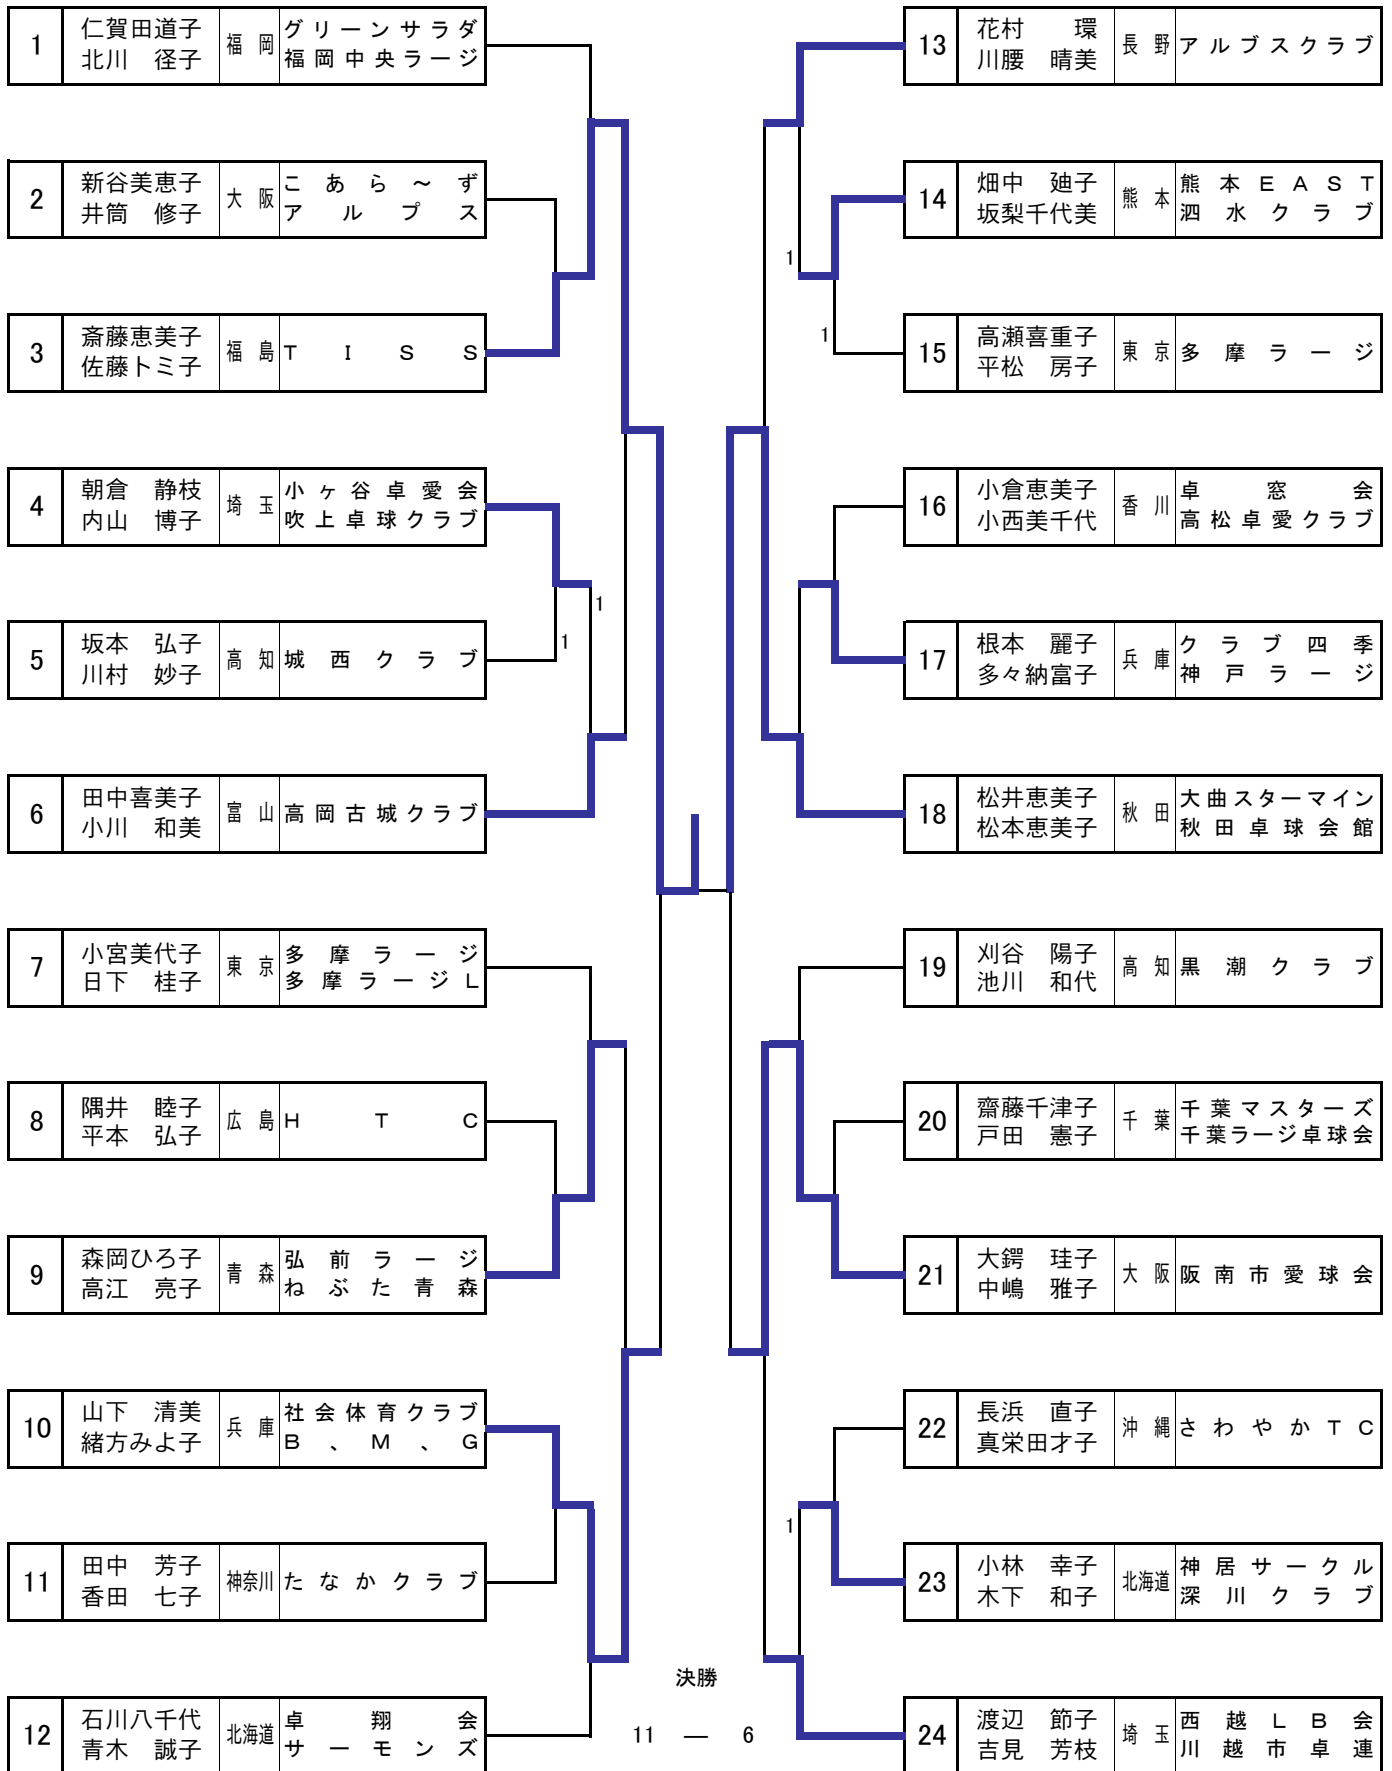

15	河田美由紀 成田江利子	秋 田	秋 田 ノ ー ス ク ラ ブ
----	----------------	-----	-----------------

16	伊藤美智子 大塚 悦子	静 岡	マ ー キ ュ リ ー
----	----------------	-----	-------------

女子ダブルス 120B

7月 1日 (土) 10:30 61~64コート

女子ダブルス 130B

6月 29日 (木) 13:45 21~24コート

決勝

11 — 6

11 — 3

—

女子ダブルス 140B(イ)

6月 29日 (木) 13:45 25~28コート

女子ダブルス 140B(口)

6月 29日 (木) 13:45 29~32コート

決勝

11 — 6

11 — 8

—