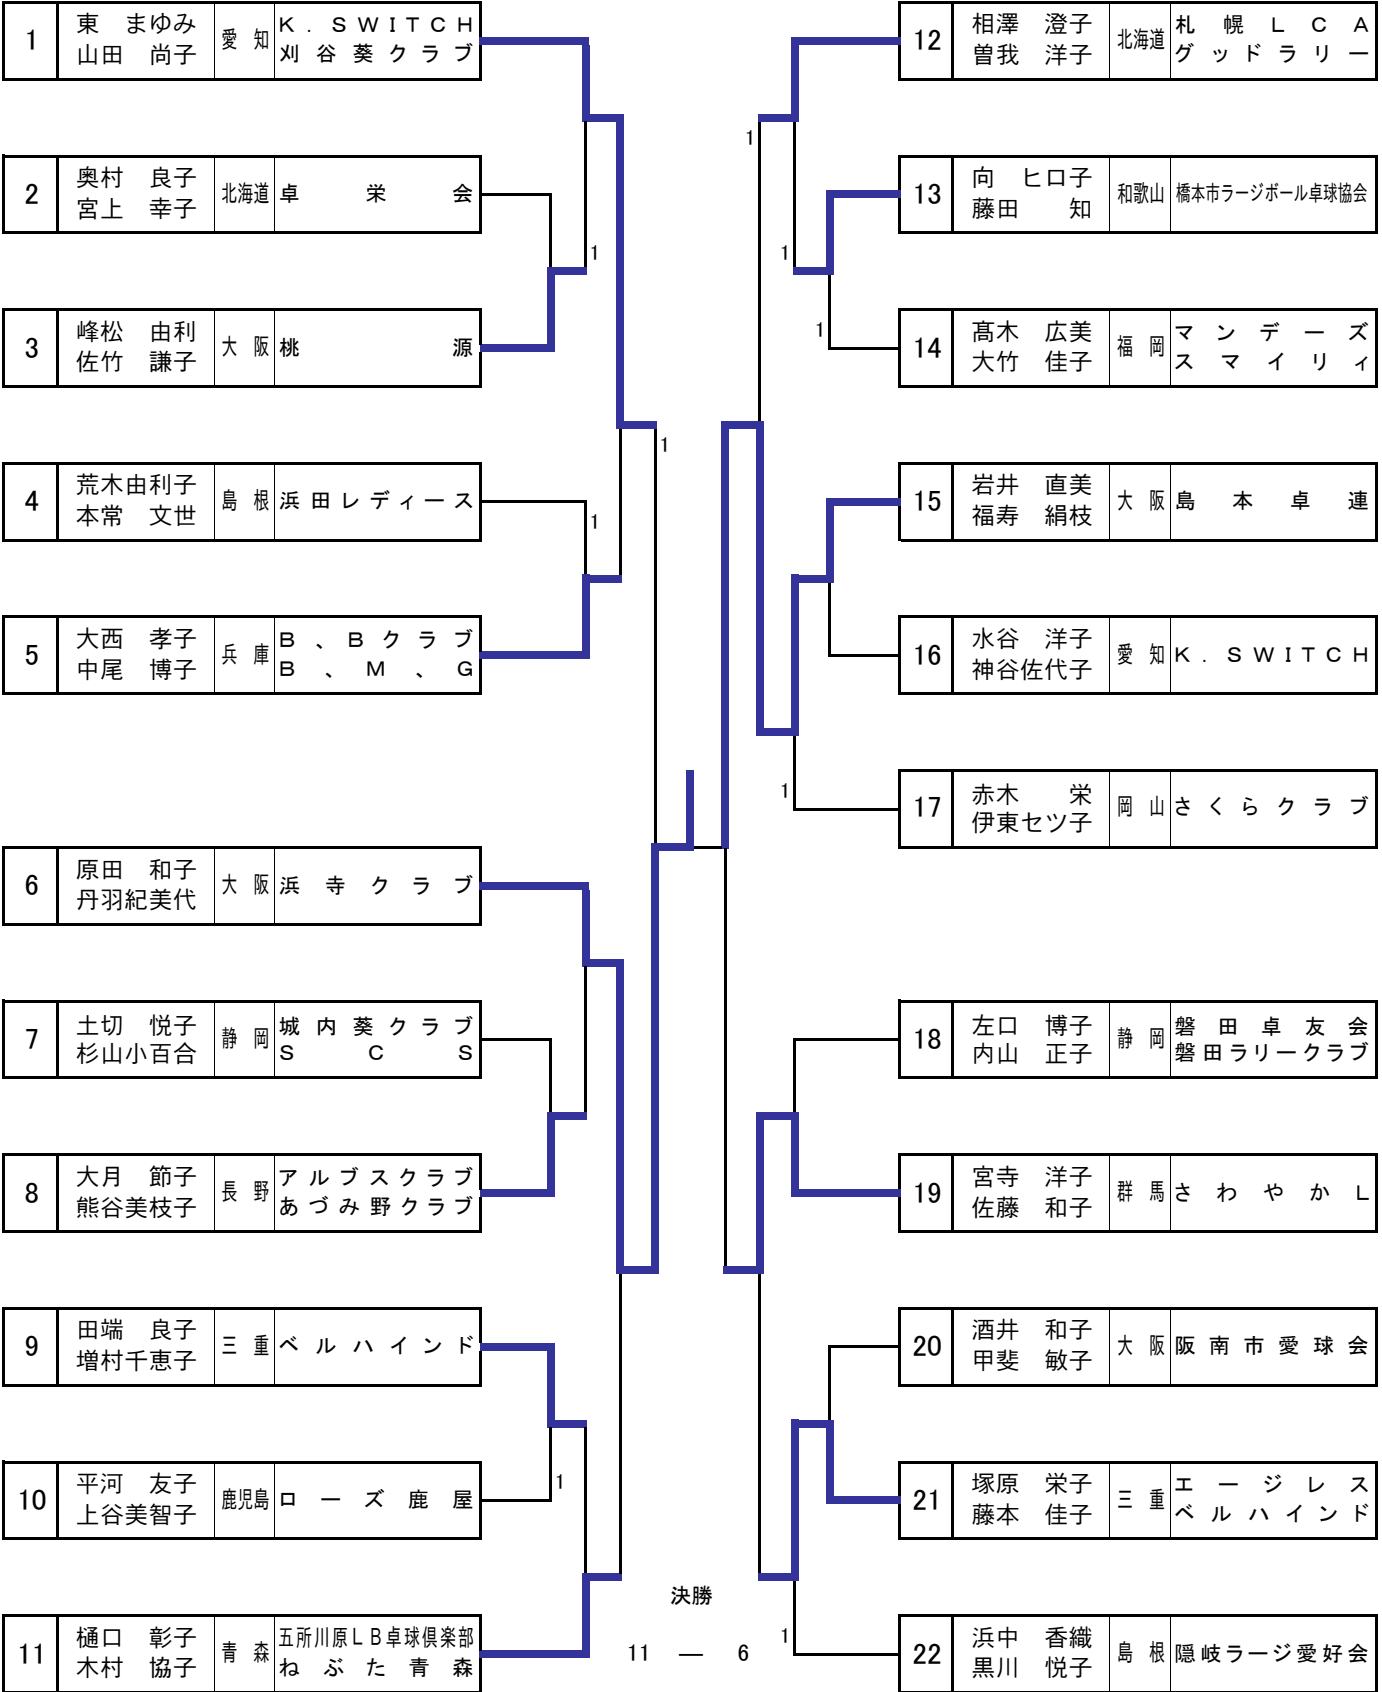

15	河田美由紀 成田江利子	秋 田	秋 田 ノ ー ス ク ラ ブ
----	----------------	-----	-----------------

16	伊藤美智子 大塚 悦子	静 岡	マ ー キ ュ リ ー
----	----------------	-----	-------------

女子ダブルス 120B

7月 1日 (土) 10:30 61~64コート

女子ダブルス 130B

6月 29日 (木) 13:45 21~24コート

決勝

11 — 6

11 — 3

—

女子ダブルス 140B(イ)

6月 29日 (木) 13:45 25~28コート

女子ダブルス 140B(口)

6月 29日 (木) 13:45 29~32コート