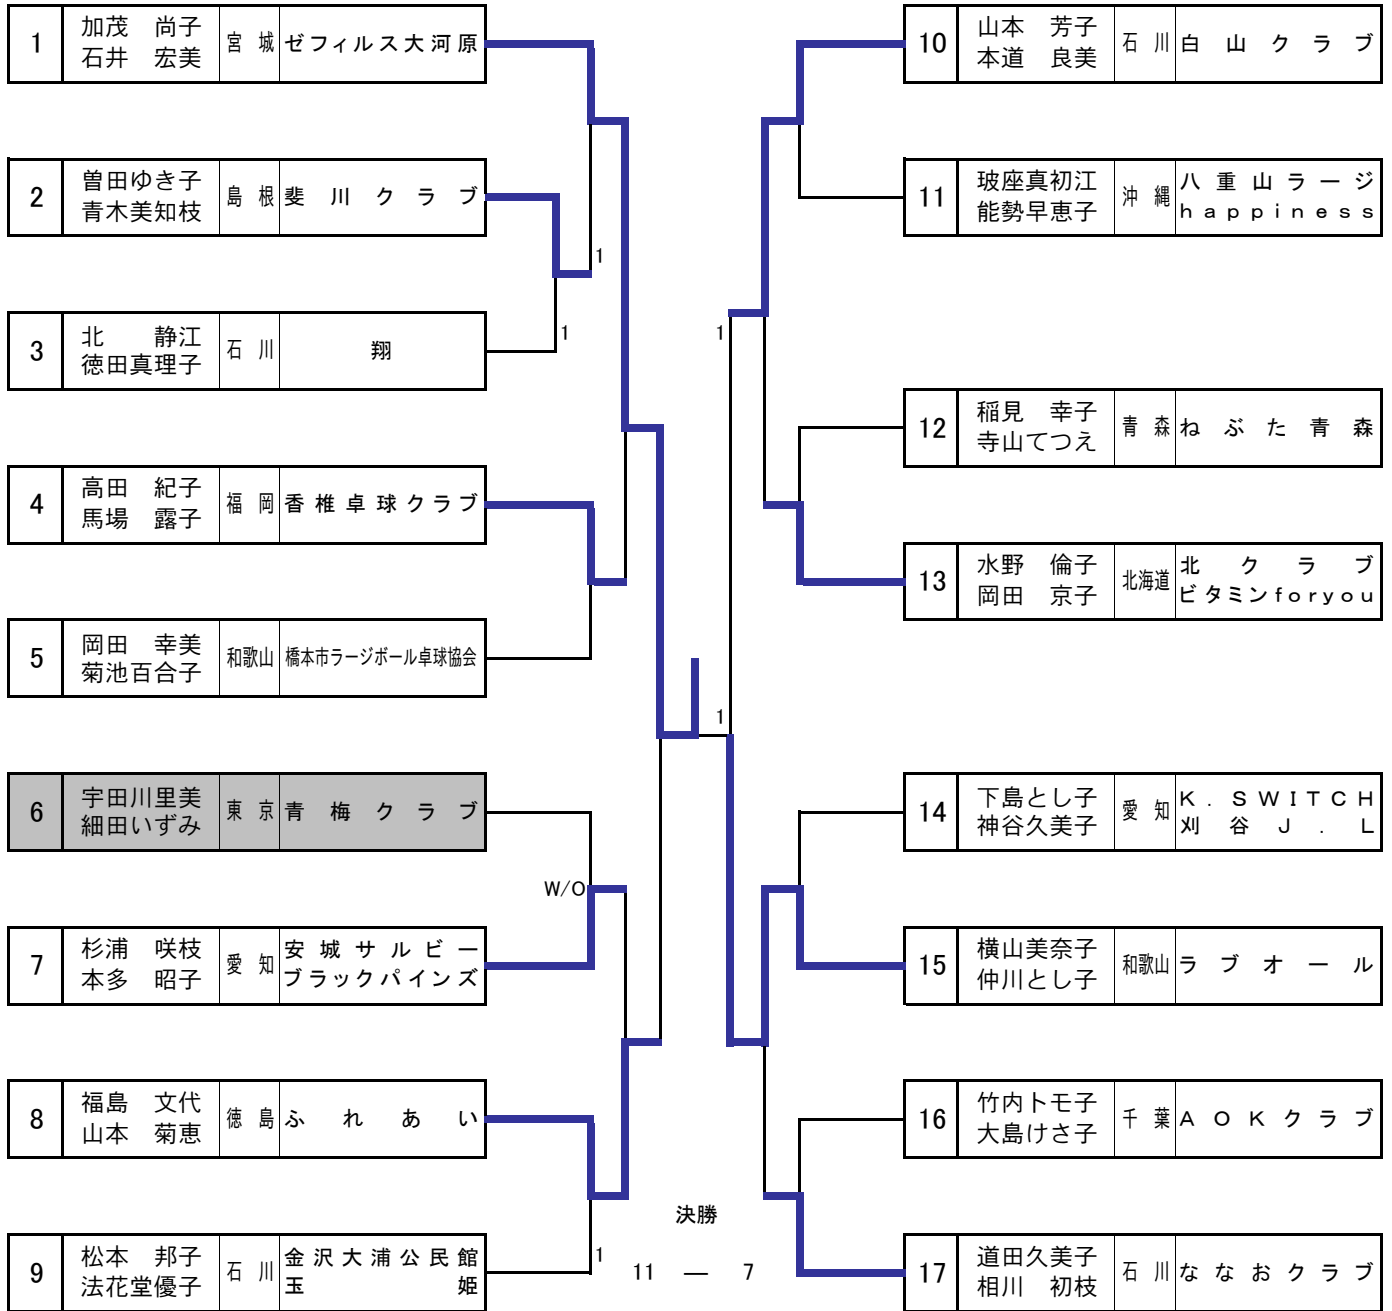

10	阿部真由美 細川美智恵	愛 媛	伯 方 体 協 ア シ ス ト
----	----------------	-----	--------------------

11	小山 智子 田村あけみ	大 阪	和 泉 ラ ー ジ ク ラ ブ O c e a n C l u b
----	----------------	-----	--------------------------------------

12	秋国寿三代 森山 直美	島 根	平 田 卓 ポ ン 会
----	----------------	-----	-------------

13	佐々木豊子 佐藤 則子	和 歌 山	チ ー ム 和 歌 山
----	----------------	-------	-------------

14	羽川和佳枝 小橋 京子	岡 山	き し ら ー く
----	----------------	-----	-----------

15	河田美由紀 成田江利子	秋 田	秋 田 ノ ー ス ク ラ ブ
----	----------------	-----	-----------------

16	伊藤美智子 大塚 悦子	静 岡	マ ー キ ュ リ ー
----	----------------	-----	-------------

女子ダブルス 120B

7月 1日 (土) 10:30 61~64コート

女子ダブルス 130B

6月 29日 (木) 13:45 21~24コート

決勝

11 — 6

11 — 3

—

女子ダブルス 140B(イ)

6月 29日 (木) 13:45 25~28コート

女子ダブルス 140B(口)

6月 29日 (木) 13:45 29~32コート