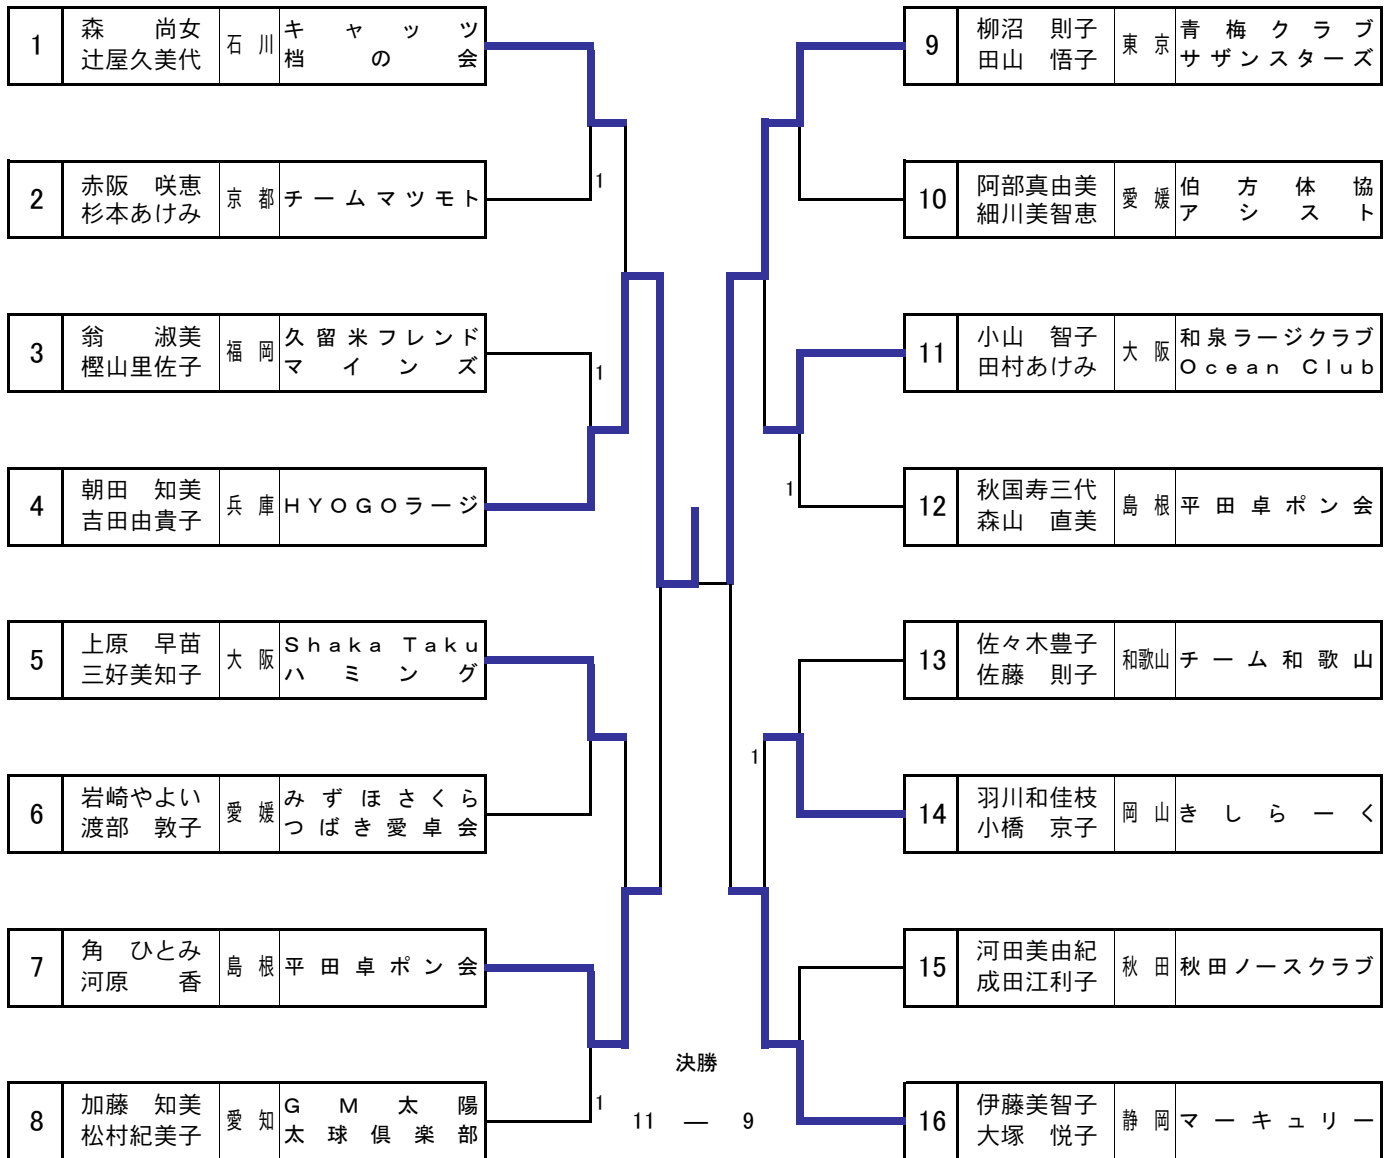

女子ダブルス 100B

7月 1日 (土) 9:00 61~64コート

決勝
11 — 9
11 — 2
—

1	森 尚女 辻屋久美代	石川	キ ャ ッ ツ の 会
---	---------------	----	----------------

2	赤阪 咲恵 杉本あけみ	京 都	チ ー ム マ ッ モ ト
---	----------------	-----	---------------

3	翁 淑美 櫻山里佐子	福 岡	久 留 米 フ レ ン ド マ イ ン ズ
---	---------------	-----	--------------------------