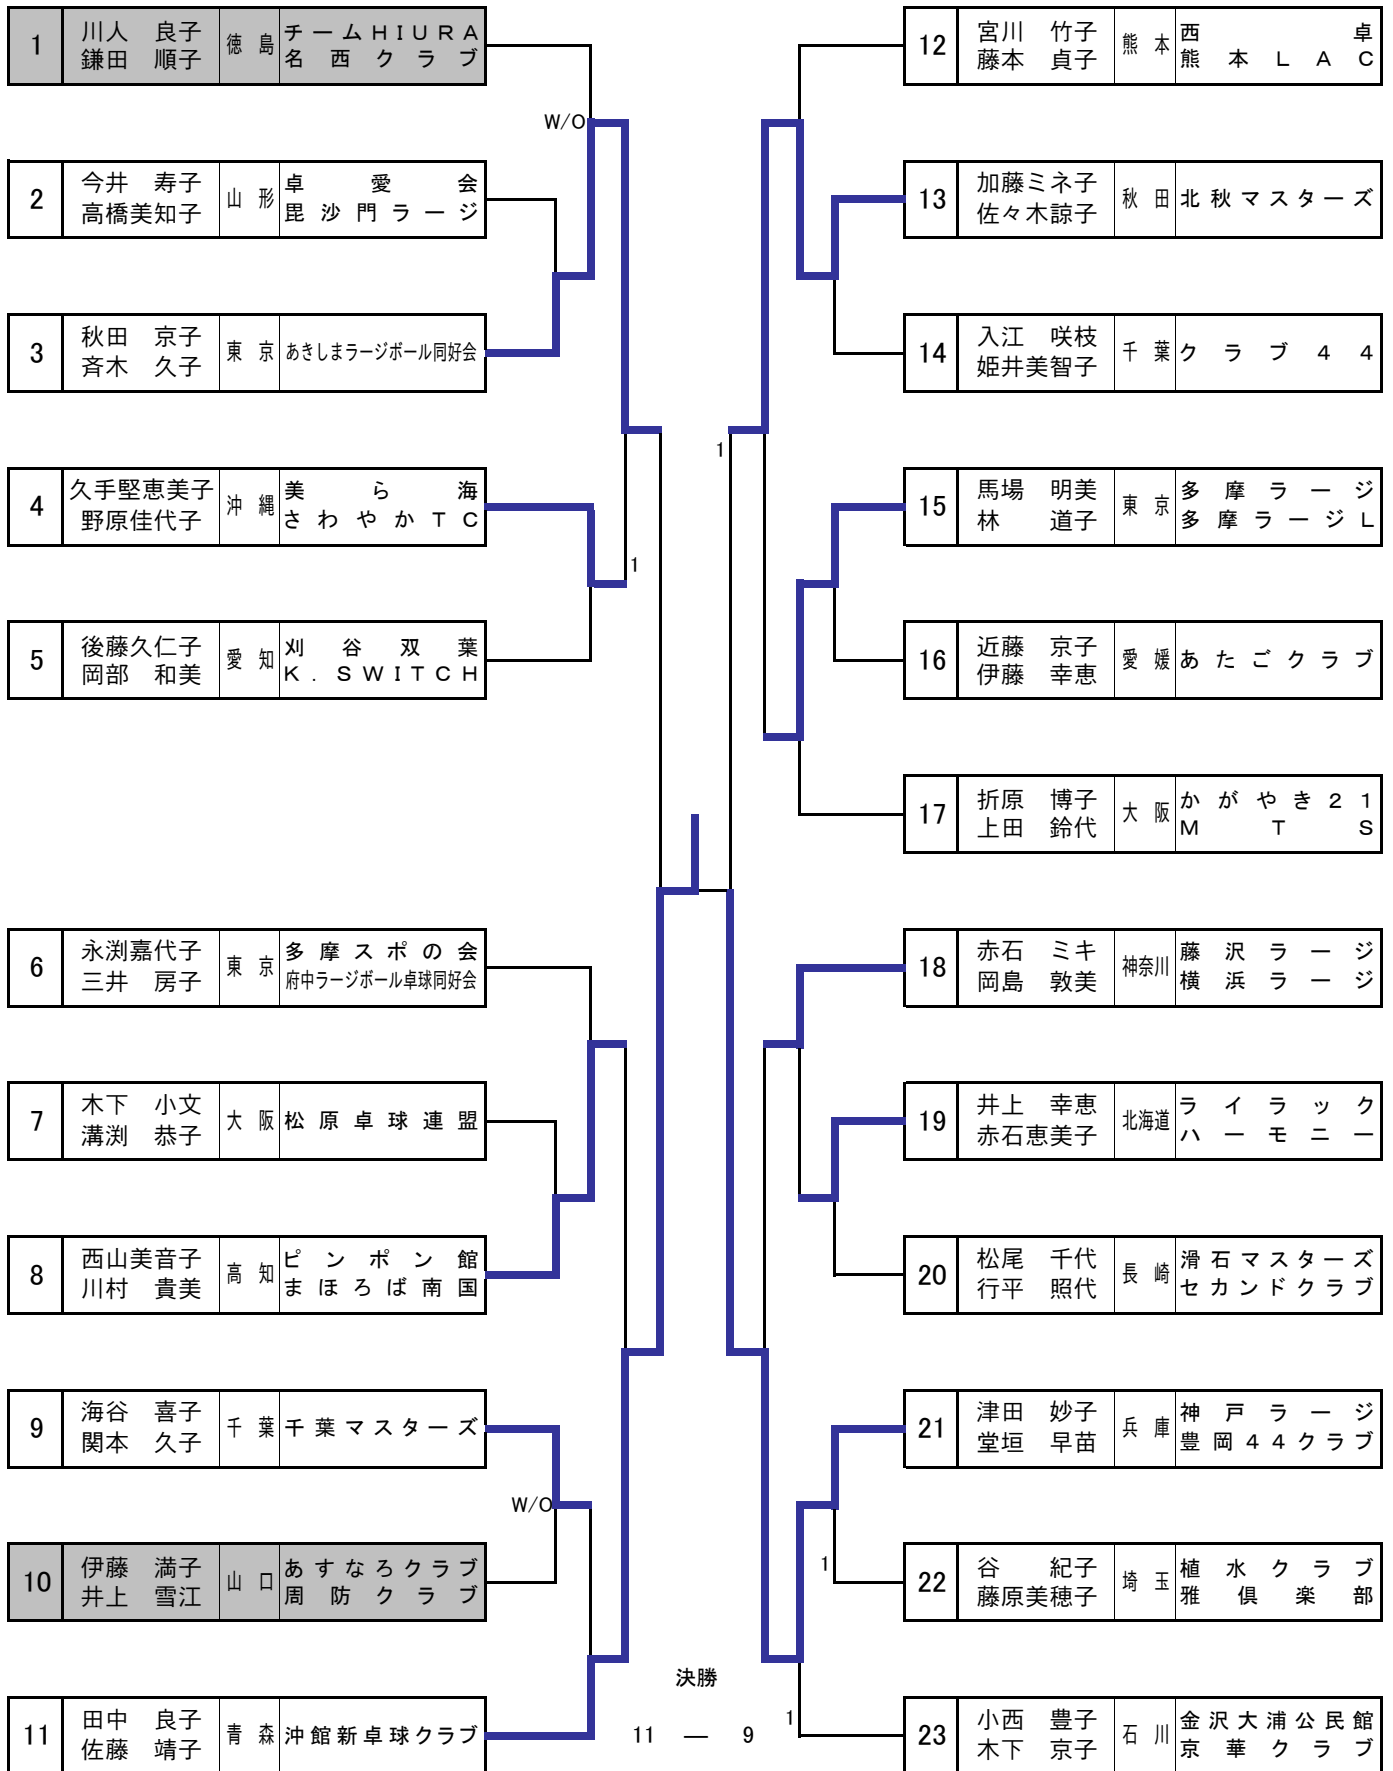

15	河田美由紀 成田江利子	秋 田	秋 田 ノ ー ス ク ラ ブ
----	----------------	-----	-----------------

16	伊藤美智子 大塚 悦子	静 岡	マ ー キ ュ リ ー
----	----------------	-----	-------------

女子ダブルス 120B

7月 1日 (土) 10:30 61~64コート

女子ダブルス 130B

6月 29日 (木) 13:45 21~24コート

決勝

11 — 6

11 — 3

—

女子ダブルス 140B(イ)

6月 29日 (木) 13:45 25~28コート

女子ダブルス 140B(口)

6月 29日 (木) 13:45 29~32コート

決勝

11 — 6

11 — 8

—