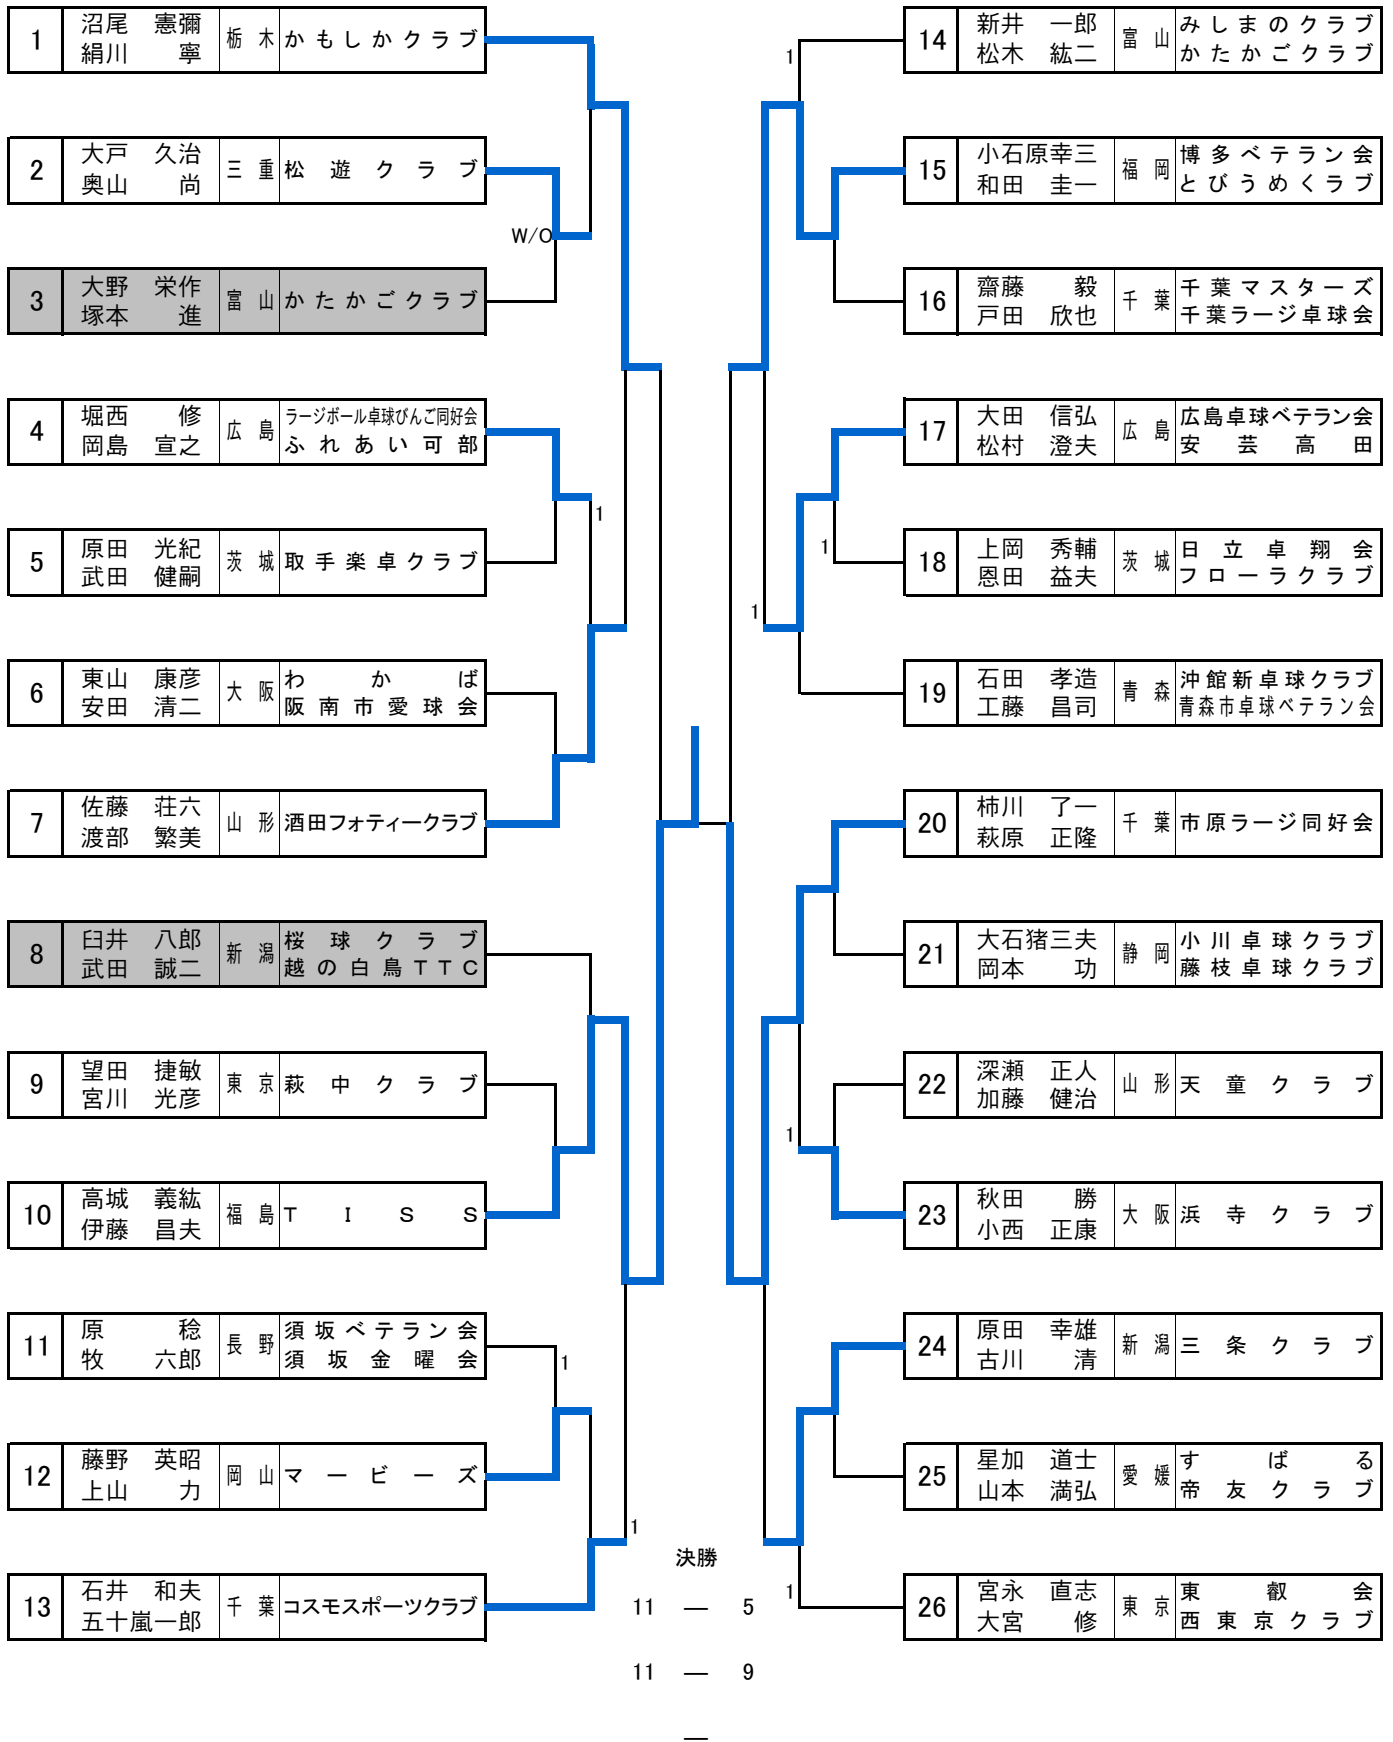

男子ダブルス 150

6月 29日 (木) 10:30 53~56コート