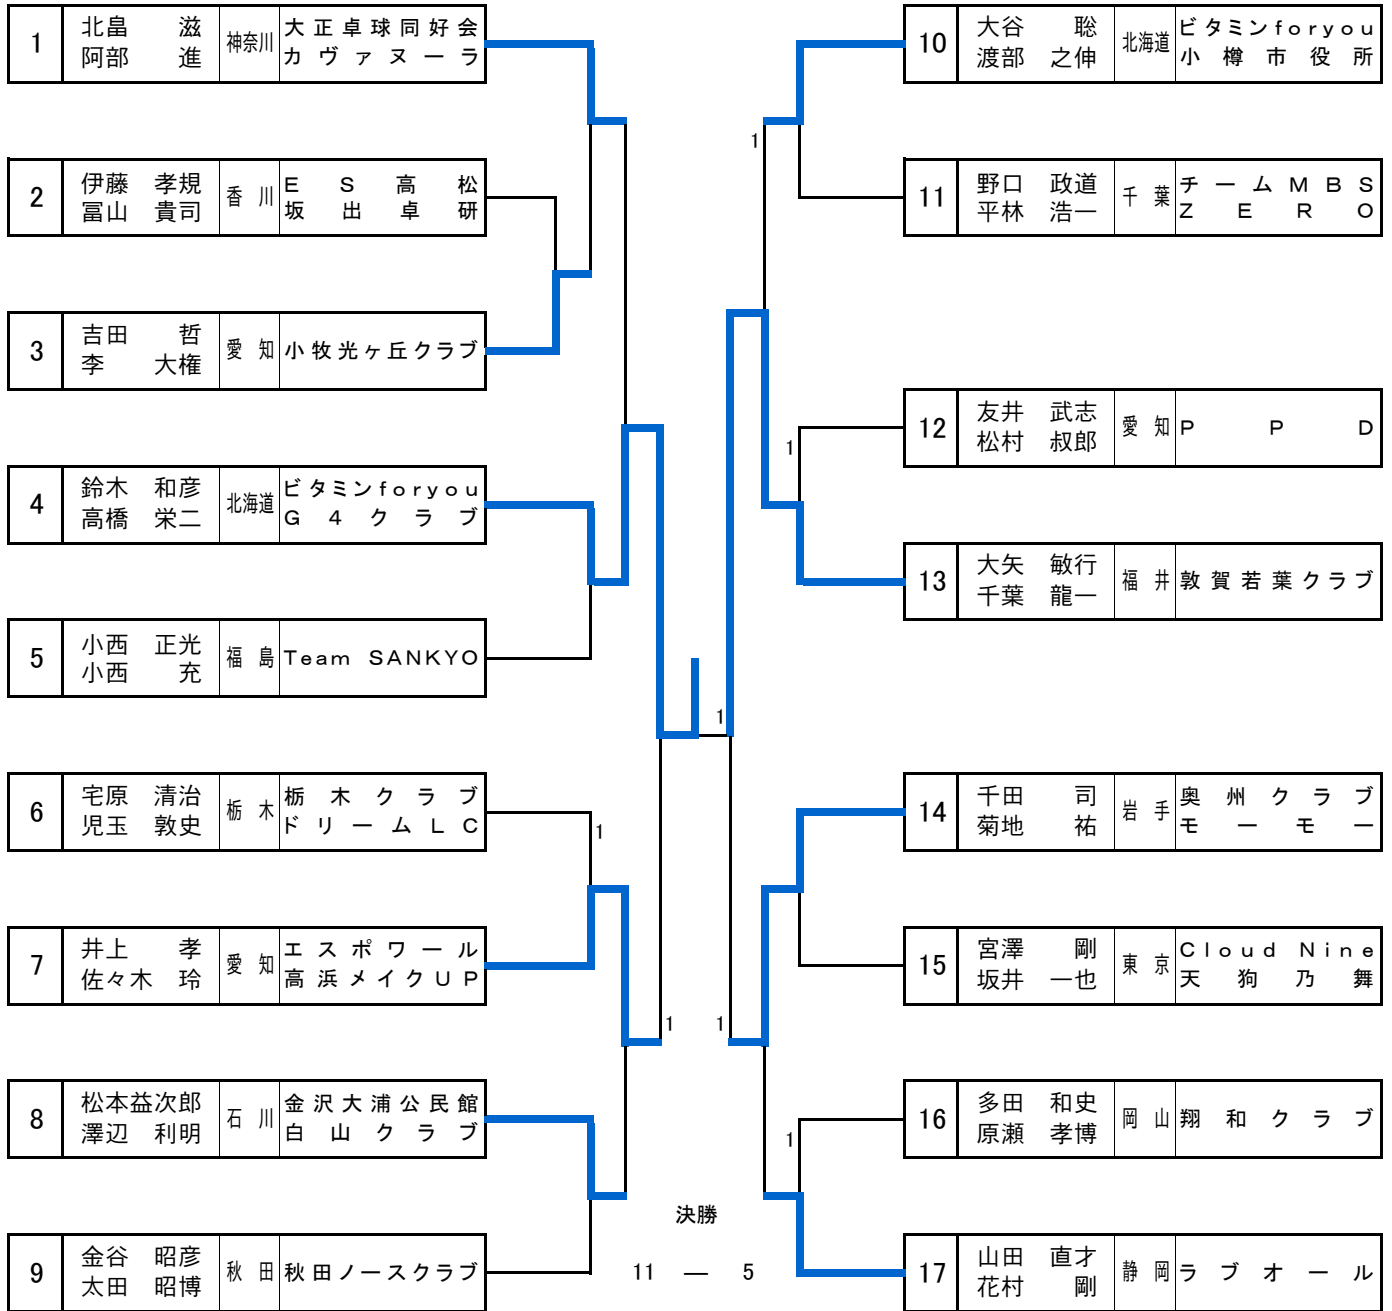

男子ダブルス 100A

7月 1日 (土) 10:45 45~48コート