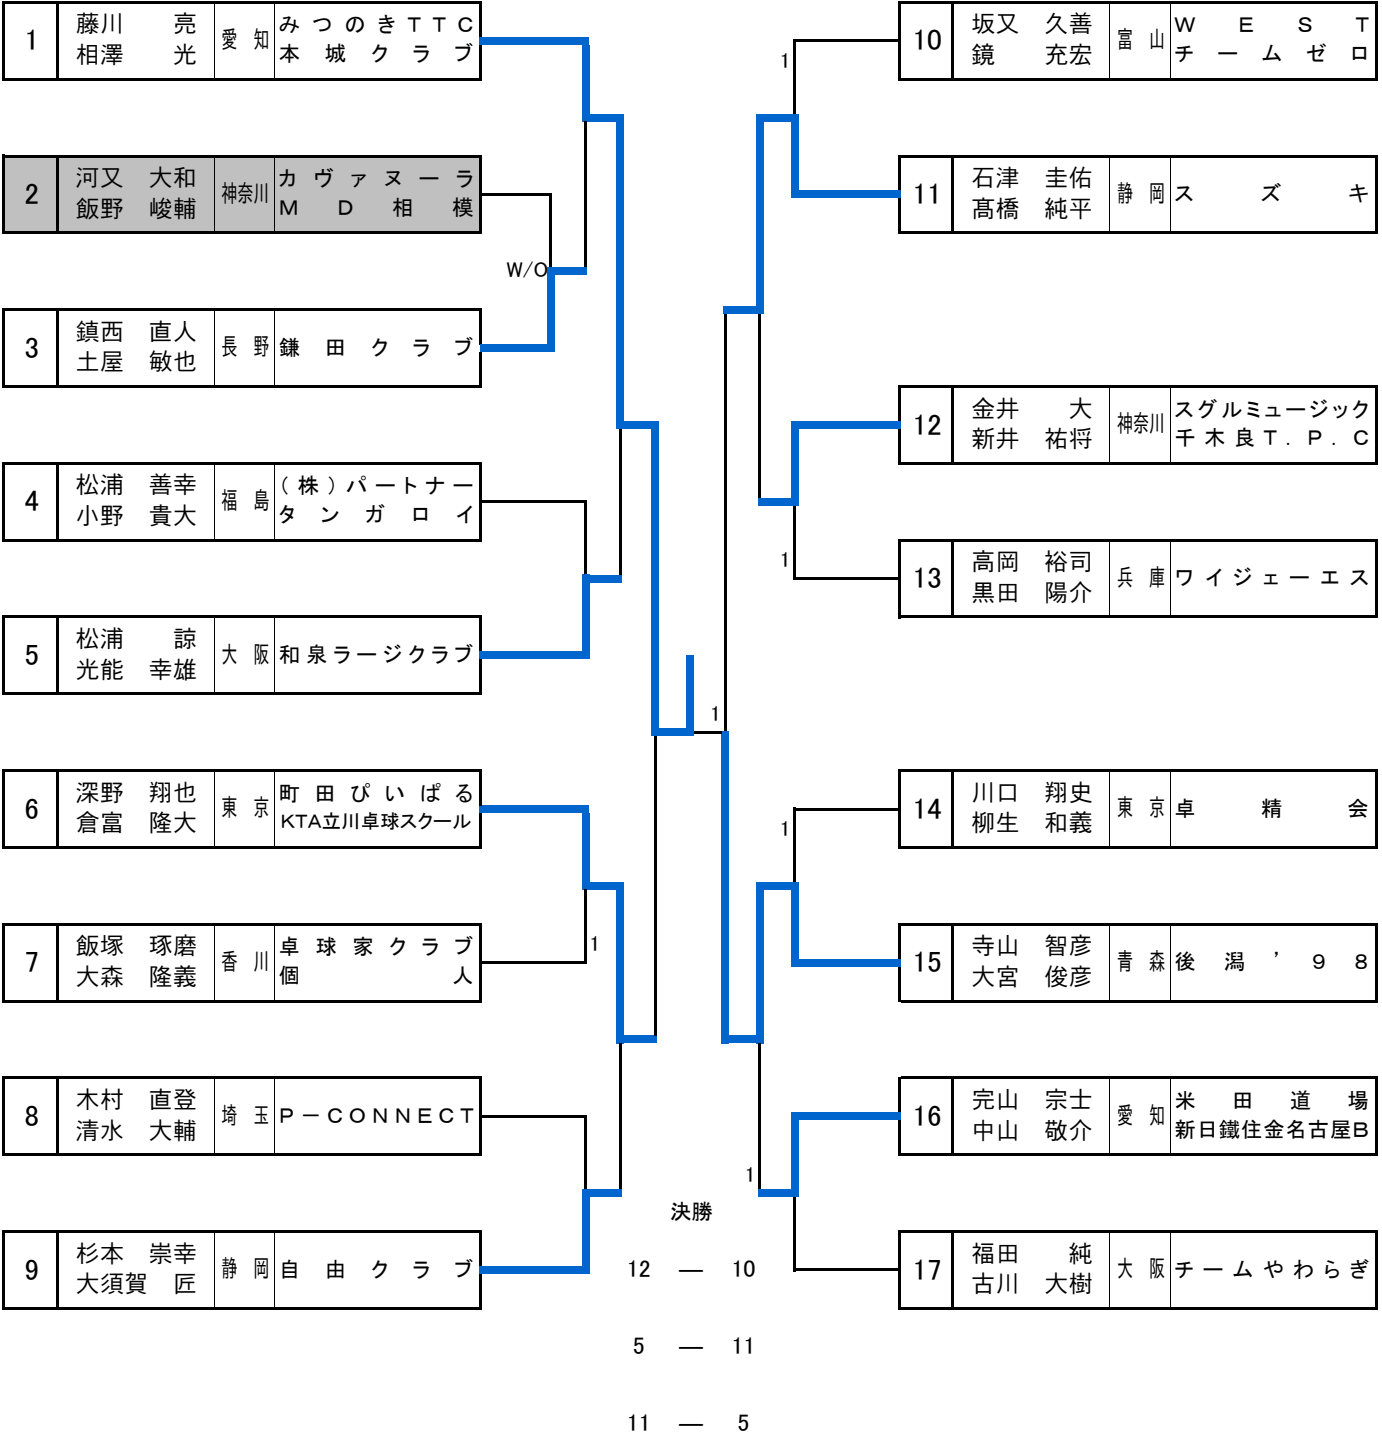

男子ダブルス 一般A(イ)

7月 1日 (土) 9:00 41~44コート

男子ダブルス 一般A(口)

7月 1日 (土) 10:45 41~44コート

6 - 11
11 - 8

男子ダブルス 80A

7月 1日 (土) 9:00 45~48コート

男子ダブルス 100A