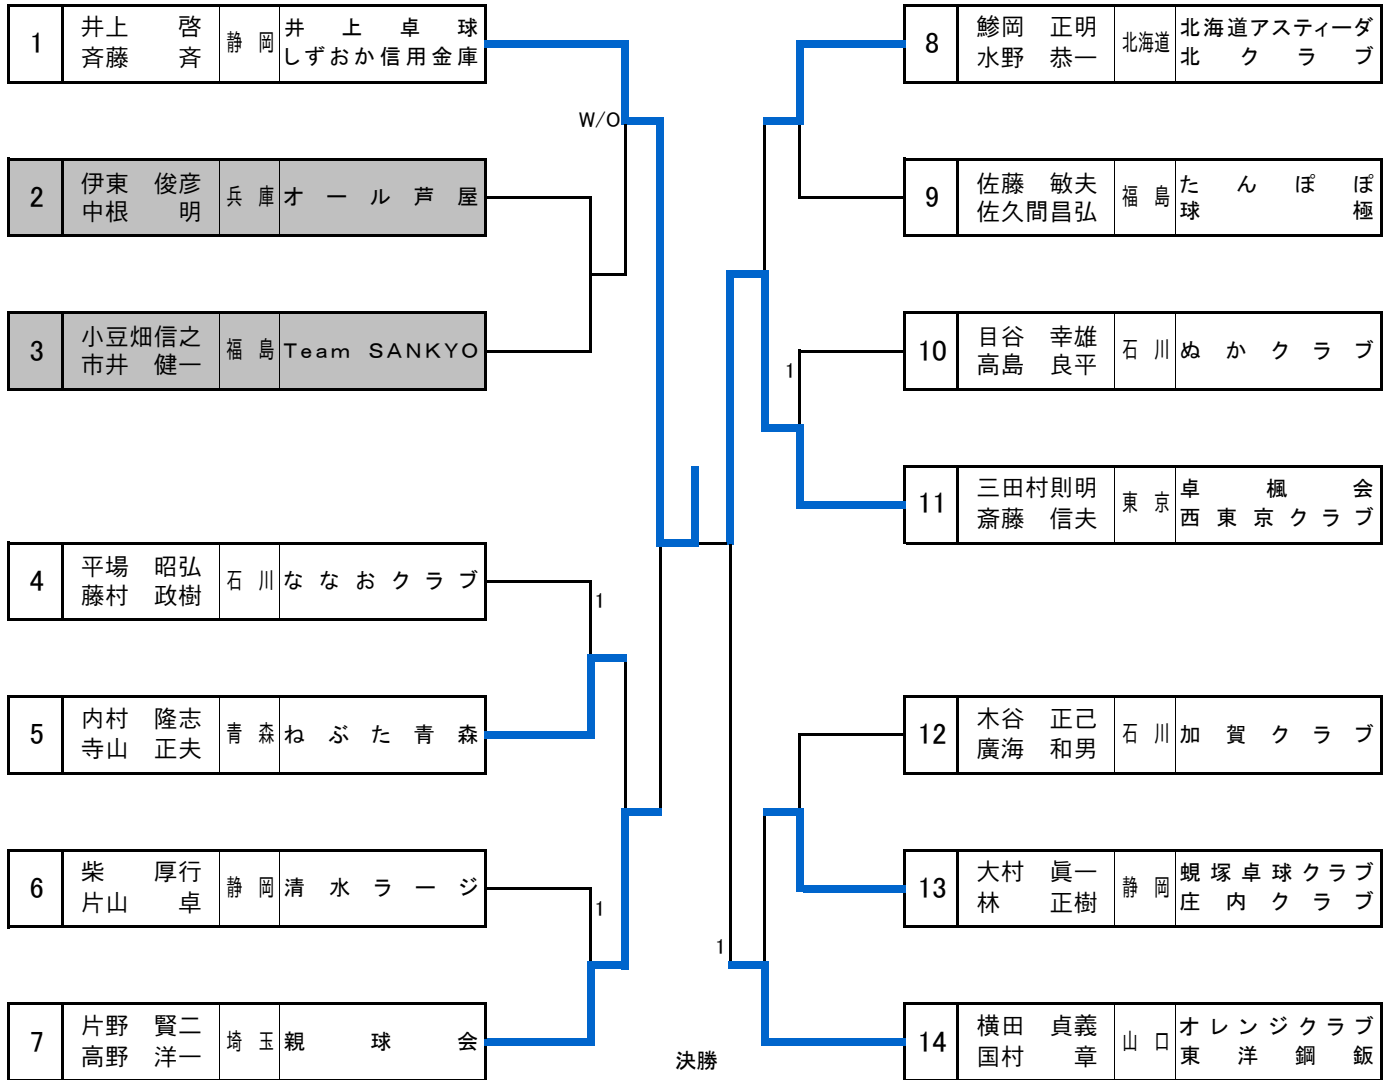

男子ダブルス 120A

7月 1日 (土) 9:00 49~52コート

1	井上 啓 齊藤 啓	静岡	井上卓球 しずおか信用金庫

2	伊東 俊彦 中根 明	兵庫	オール芦屋

3	小豆畑信之 市井 健一	福島	Team SANKYO

4	平場 昭弘 藤村 政樹	石川	ななおクラブ

5	内村 隆志 寺山 正夫	青森	ねぶた青森

6	柴 厚行 片山 卓	静岡	清水ラージ

7	片野 賢二 高野 洋一	埼玉	親球会

8	鯨岡 正明 水野 恭一	北海道	北海道アスティーダ 北 クラブ

9	佐藤 敏夫 佐久間昌弘	福島	たんぼぼ 球 極

10	目谷 幸雄 高島 良平	石川	ぬかクラブ

11	三田村則明 斎藤 信夫	東京	卓楓会 西東京クラブ

12	木谷 正己 廣海 和男	石川	加賀クラブ

13	大村 眞一 林 正樹	静岡	蜷塚卓球クラブ 庄内クラブ

14	横田 貞義 国村 章	山口	オレンジクラブ 東洋鋼 飯

11 — 8

11 — 7

—