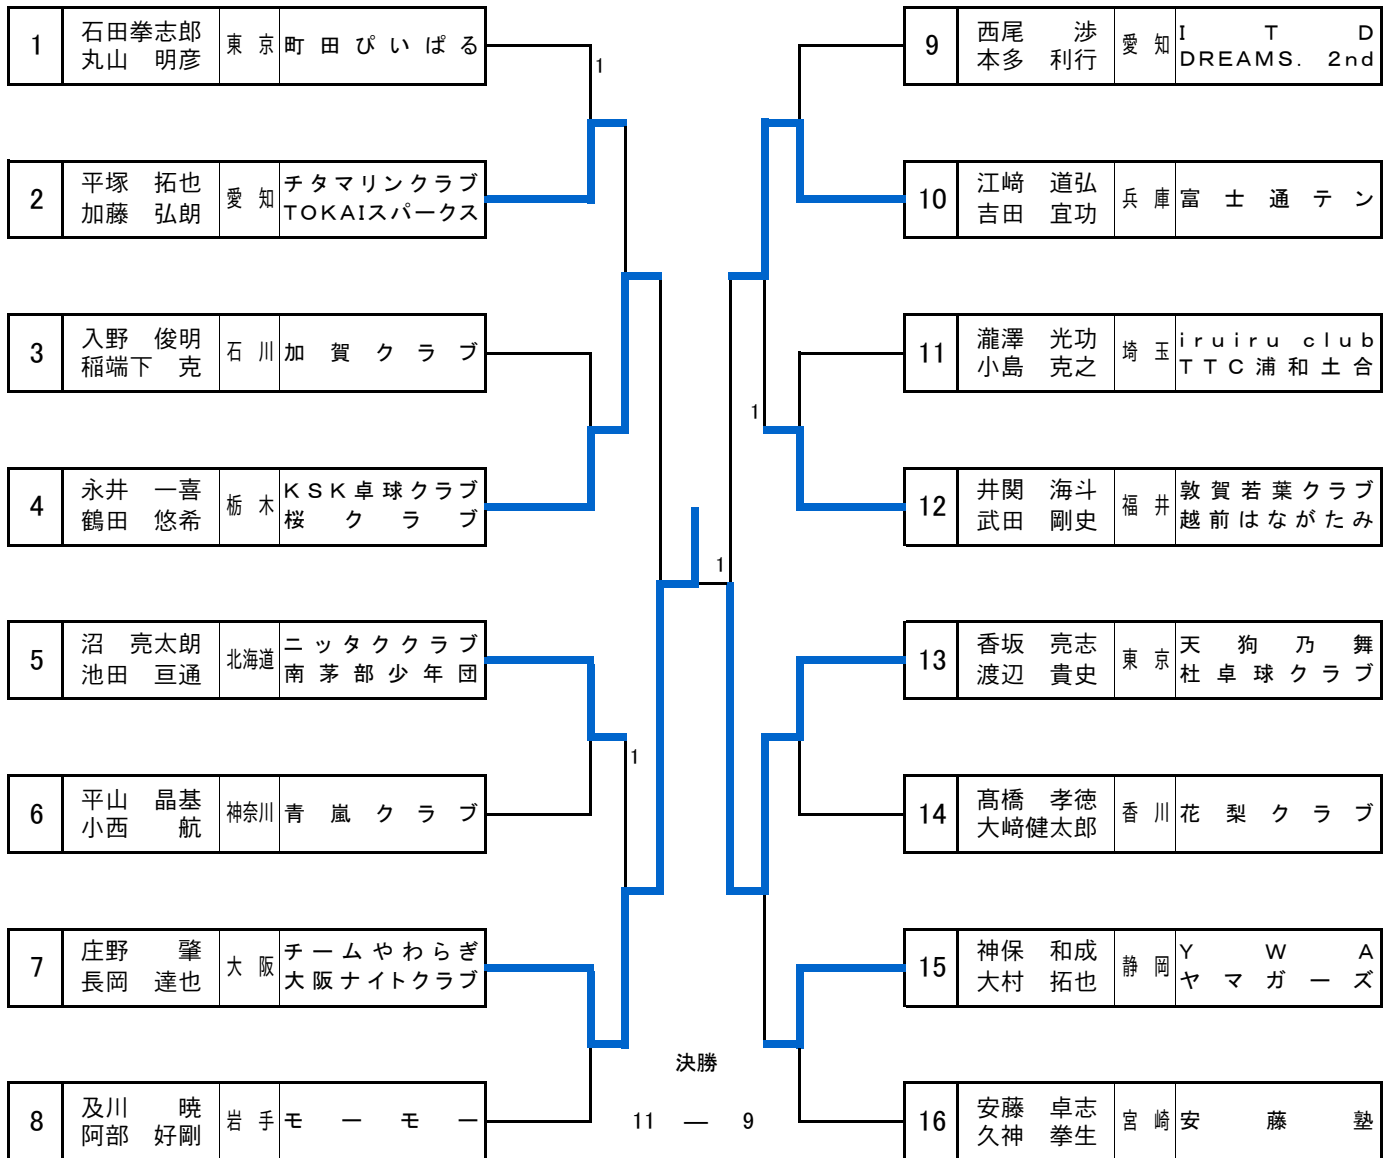

男子ダブルス 一般A(イ)

7月 1日 (土) 9:00 41~44コート

男子ダブルス 一般A(口)

7月 1日 (土) 10:45 41~44コート

6 - 11
11 - 8

男子ダブルス 80A

7月 1日 (土) 9:00 45~48コート

男子ダブルス 100A