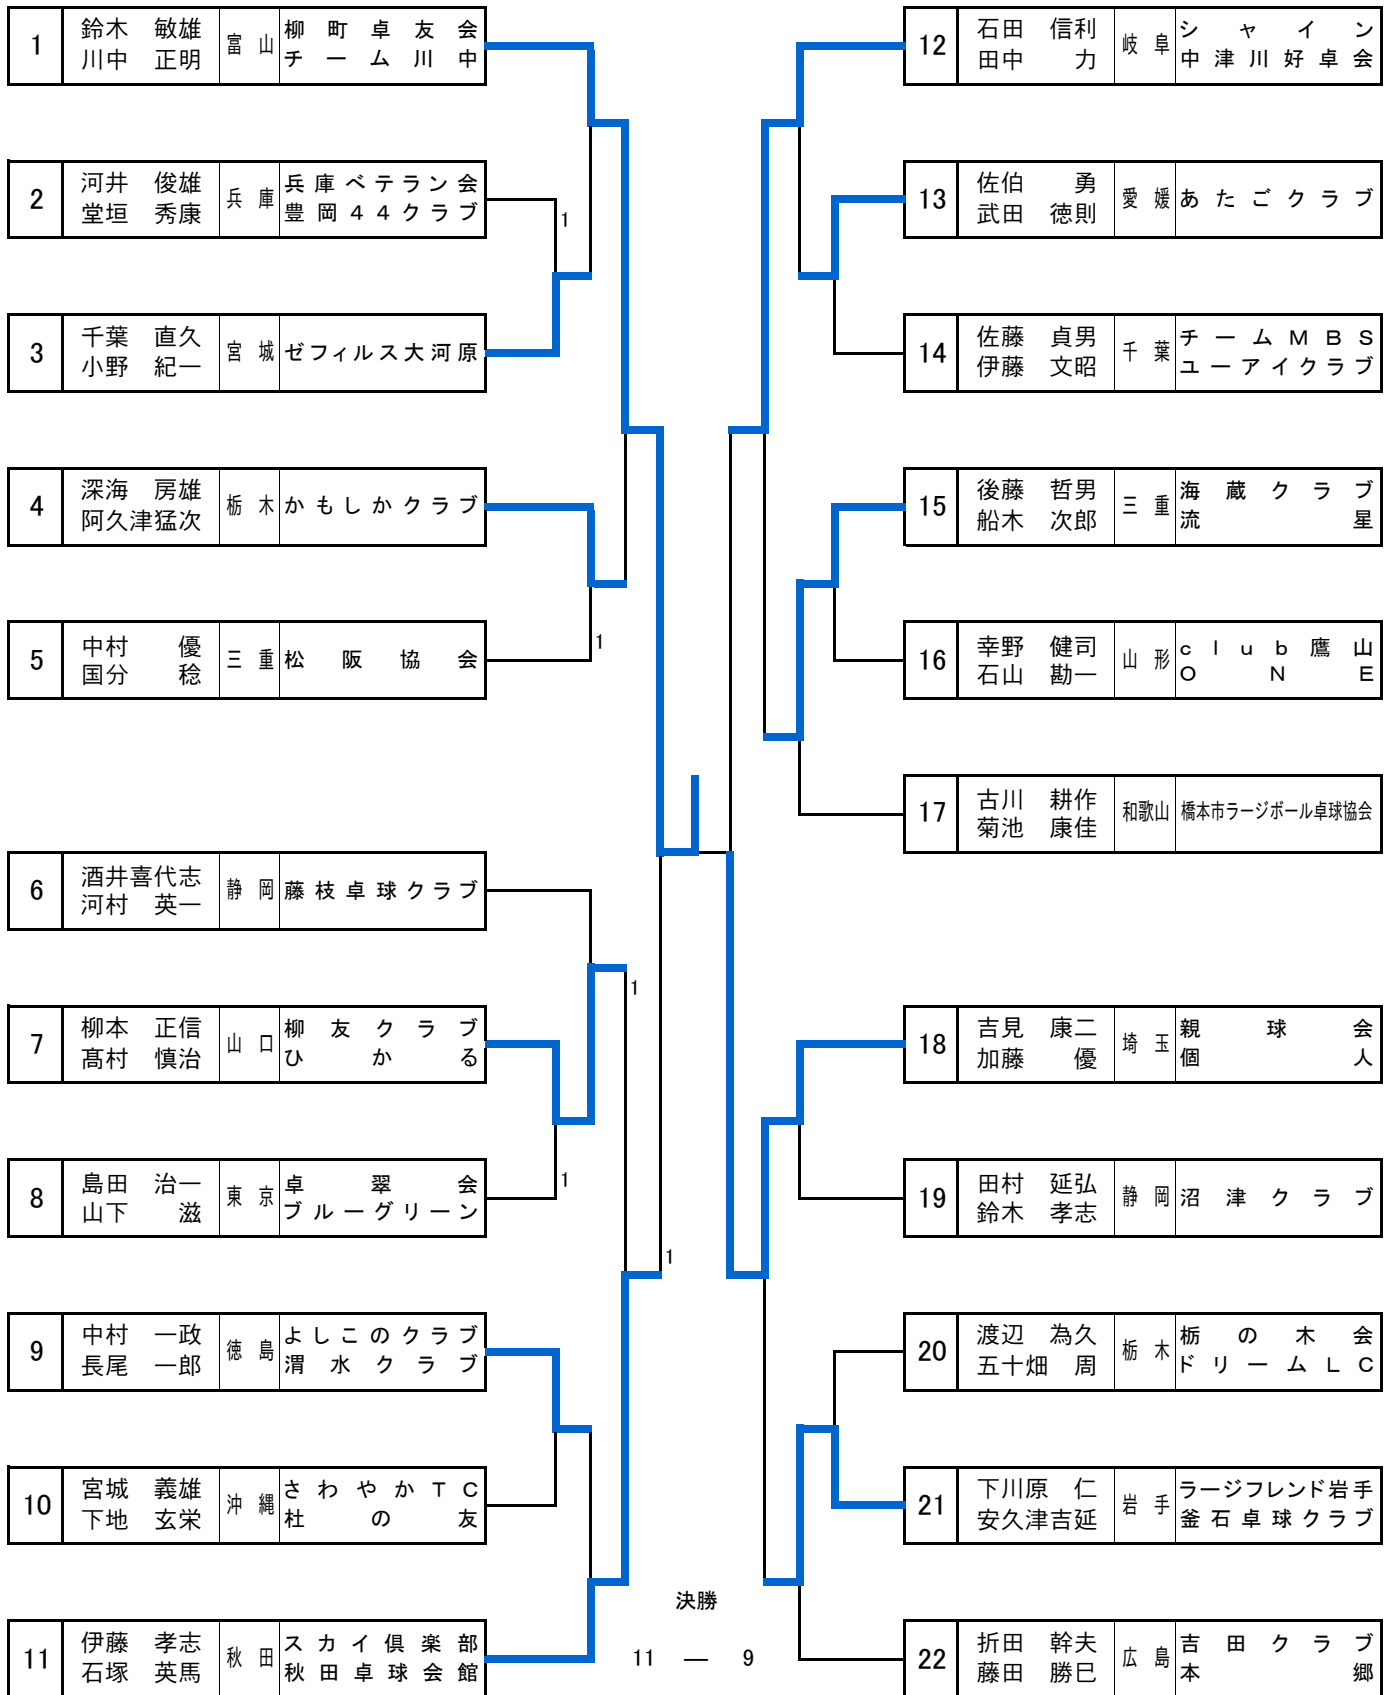

男子ダブルス 140A

6月 29日 (木) 11:45 17~20コート

11 — 2

—

1	鈴木 敏雄 川中 正明	富山	柳町卓友会 チーム川中

2	河井 俊雄 堂垣 秀康	兵庫	兵庫ベテラン会 豊岡44クラブ

3	千葉 直久 小野 紀一	宮城	ゼフィルス大河原

4	深海 房雄 阿久津猛次	栃木	かもしかクラブ

5	中村 優稔 国分 稔	三重	松阪協会

6	酒井喜代志 河村 英一	静岡	藤枝卓球クラブ

7	柳本 正信 高村 慎治	山口	柳友クラブ か

8	島田 治一 山下 滋	東京	卓翠会 ブルーグリーン

9	中村 一政 長尾 一郎	徳島	よしこのクラブ 渭水クラブ

10	宮城 義雄 下地 玄栄	沖縄	さわやかTC 杜の友

11	伊藤 孝志 石塚 英馬	秋田	スカイ倶楽部 秋田卓球会館

12	石田 信利 田中 力	岐阜	シャイン 中津川好卓会

13	佐伯 勇 武田 徳則	愛媛	あたごクラブ

14	佐藤 貞男 伊藤 文昭	千葉	チームMBS ユースアイクラブ

15	後藤 哲男 船木 次郎	三重	海蔵クラブ 星

16	幸野 健司 石山 勘一	山形	club鷹山 ON E

17	古川 耕作 菊池 康佳	和歌山	橋本市ラージボール卓球協会

18	吉見 康二 加藤 優	埼玉	親球会 個人

19	田村 延弘 鈴木 孝志	静岡	沼津クラブ

20	渡辺 為久 五十畑 周	栃木	栃の木会 ドリームLC

21	下川原 仁 安久津吉延	岩手	ラージフレンド岩手 釜石卓球クラブ

22	折田 幹夫 藤田 勝巳	広島	吉田クラブ 郷