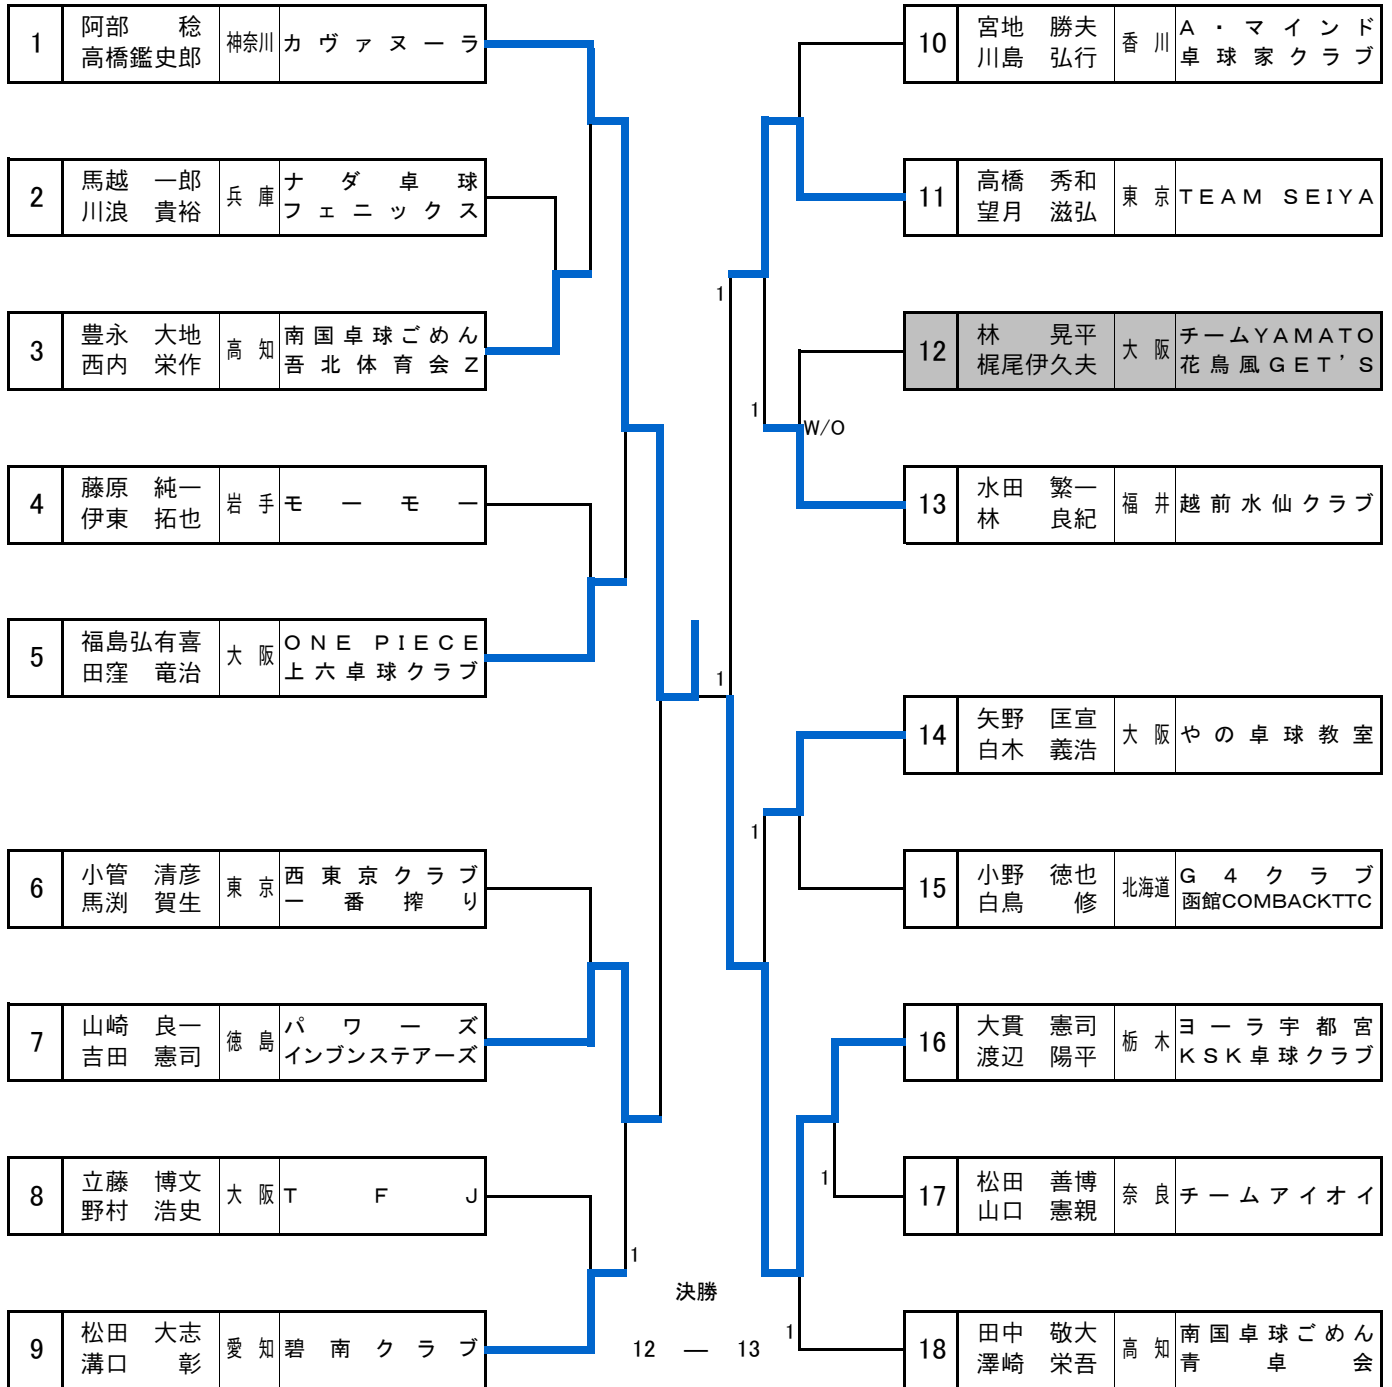

男子ダブルス 一般A(イ)

7月 1日 (土) 9:00 41~44コート

男子ダブルス 一般A(口)

7月 1日 (土) 10:45 41~44コート

6 - 11
11 - 8

男子ダブルス 80A

7月 1日 (土) 9:00 45~48コート

男子ダブルス 100A