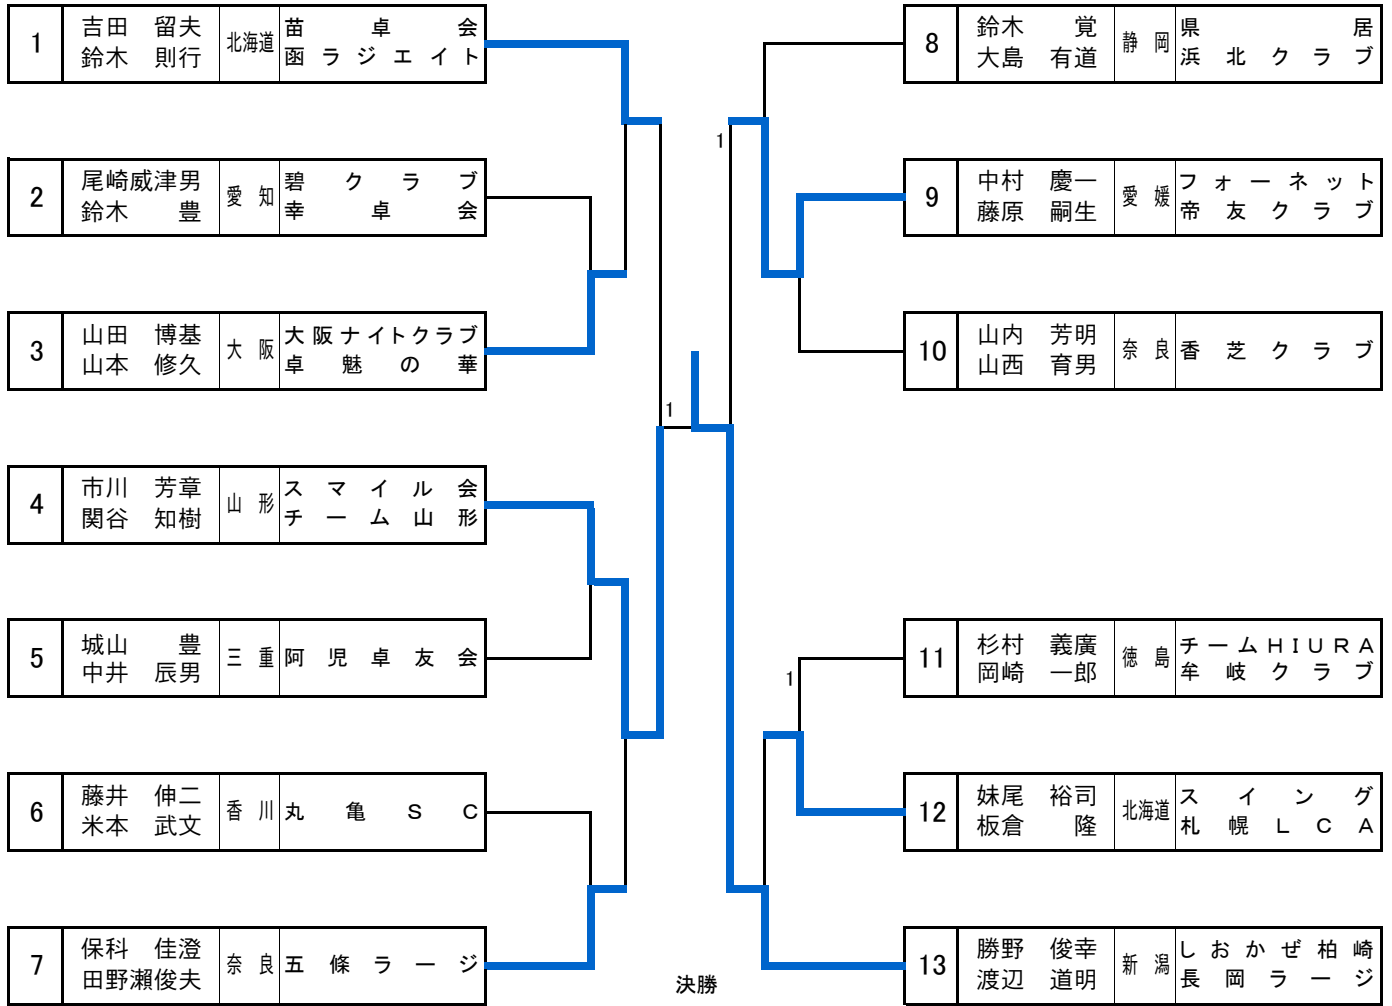

14	横田 貞義 国村 章	山口	オレンジクラブ 東洋鋼 飯
----	---------------	----	------------------

11 — 8

11 — 7

—

男子ダブルス 130A

6月 29日 (木) 10:30 17~20コート

11 — 9

7 — 11