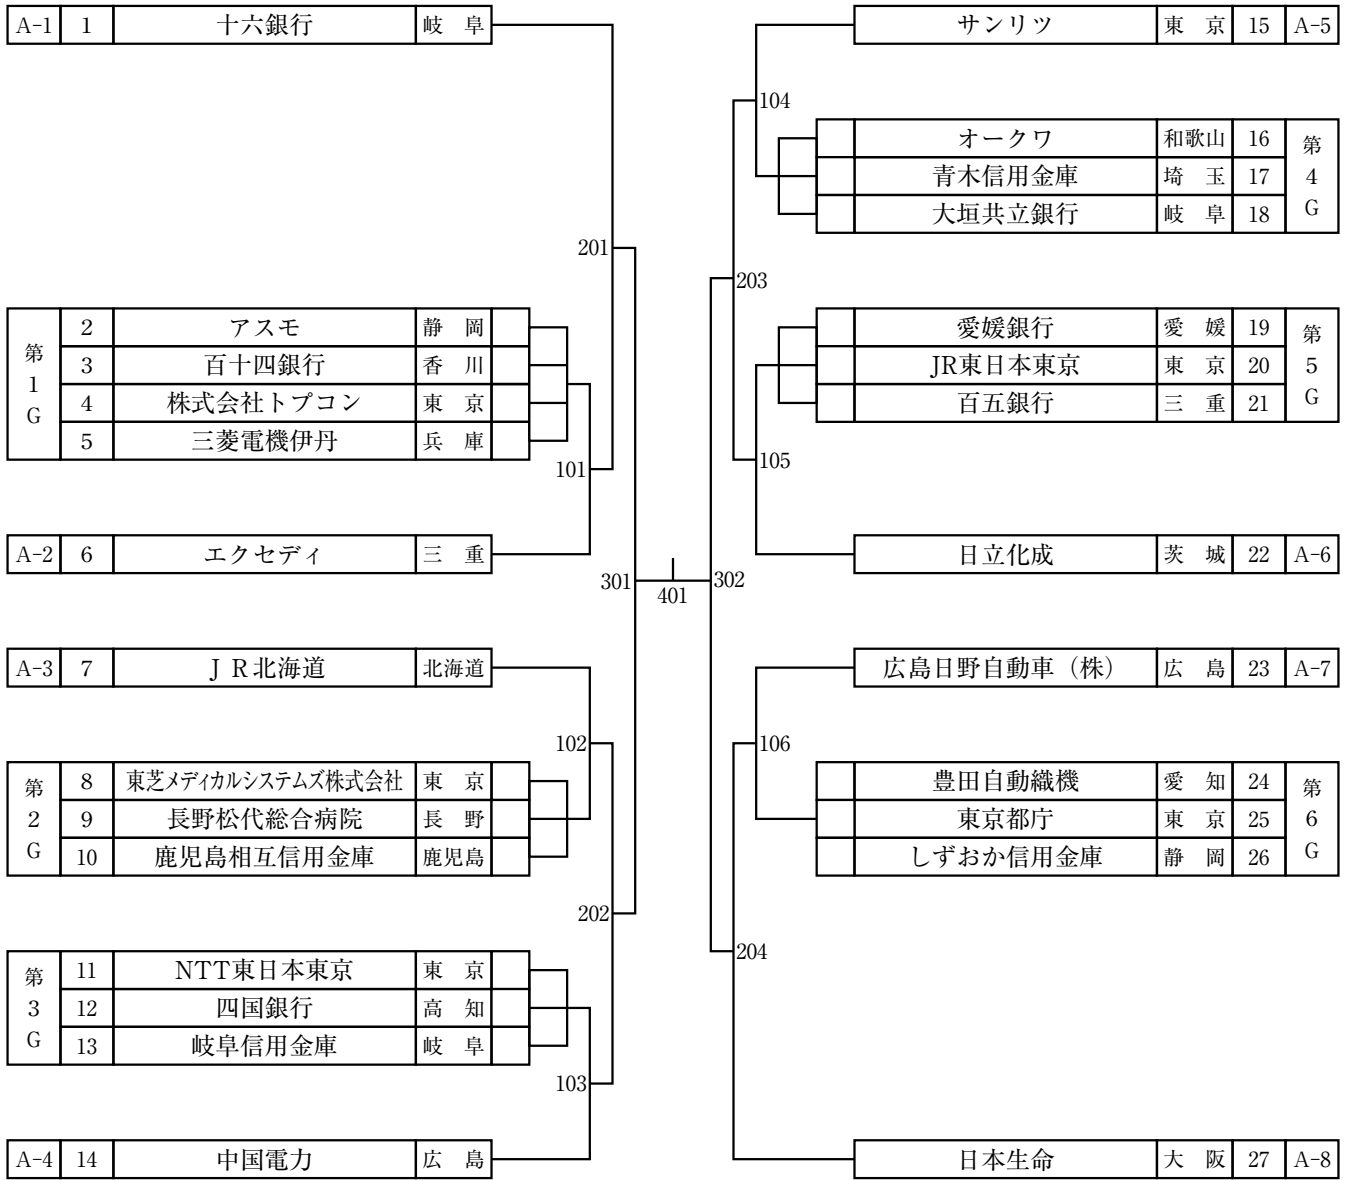

女子

G1トーナメント（1回戦敗退チームによる）

G2トーナメント（第1ステージ2位チームによる）