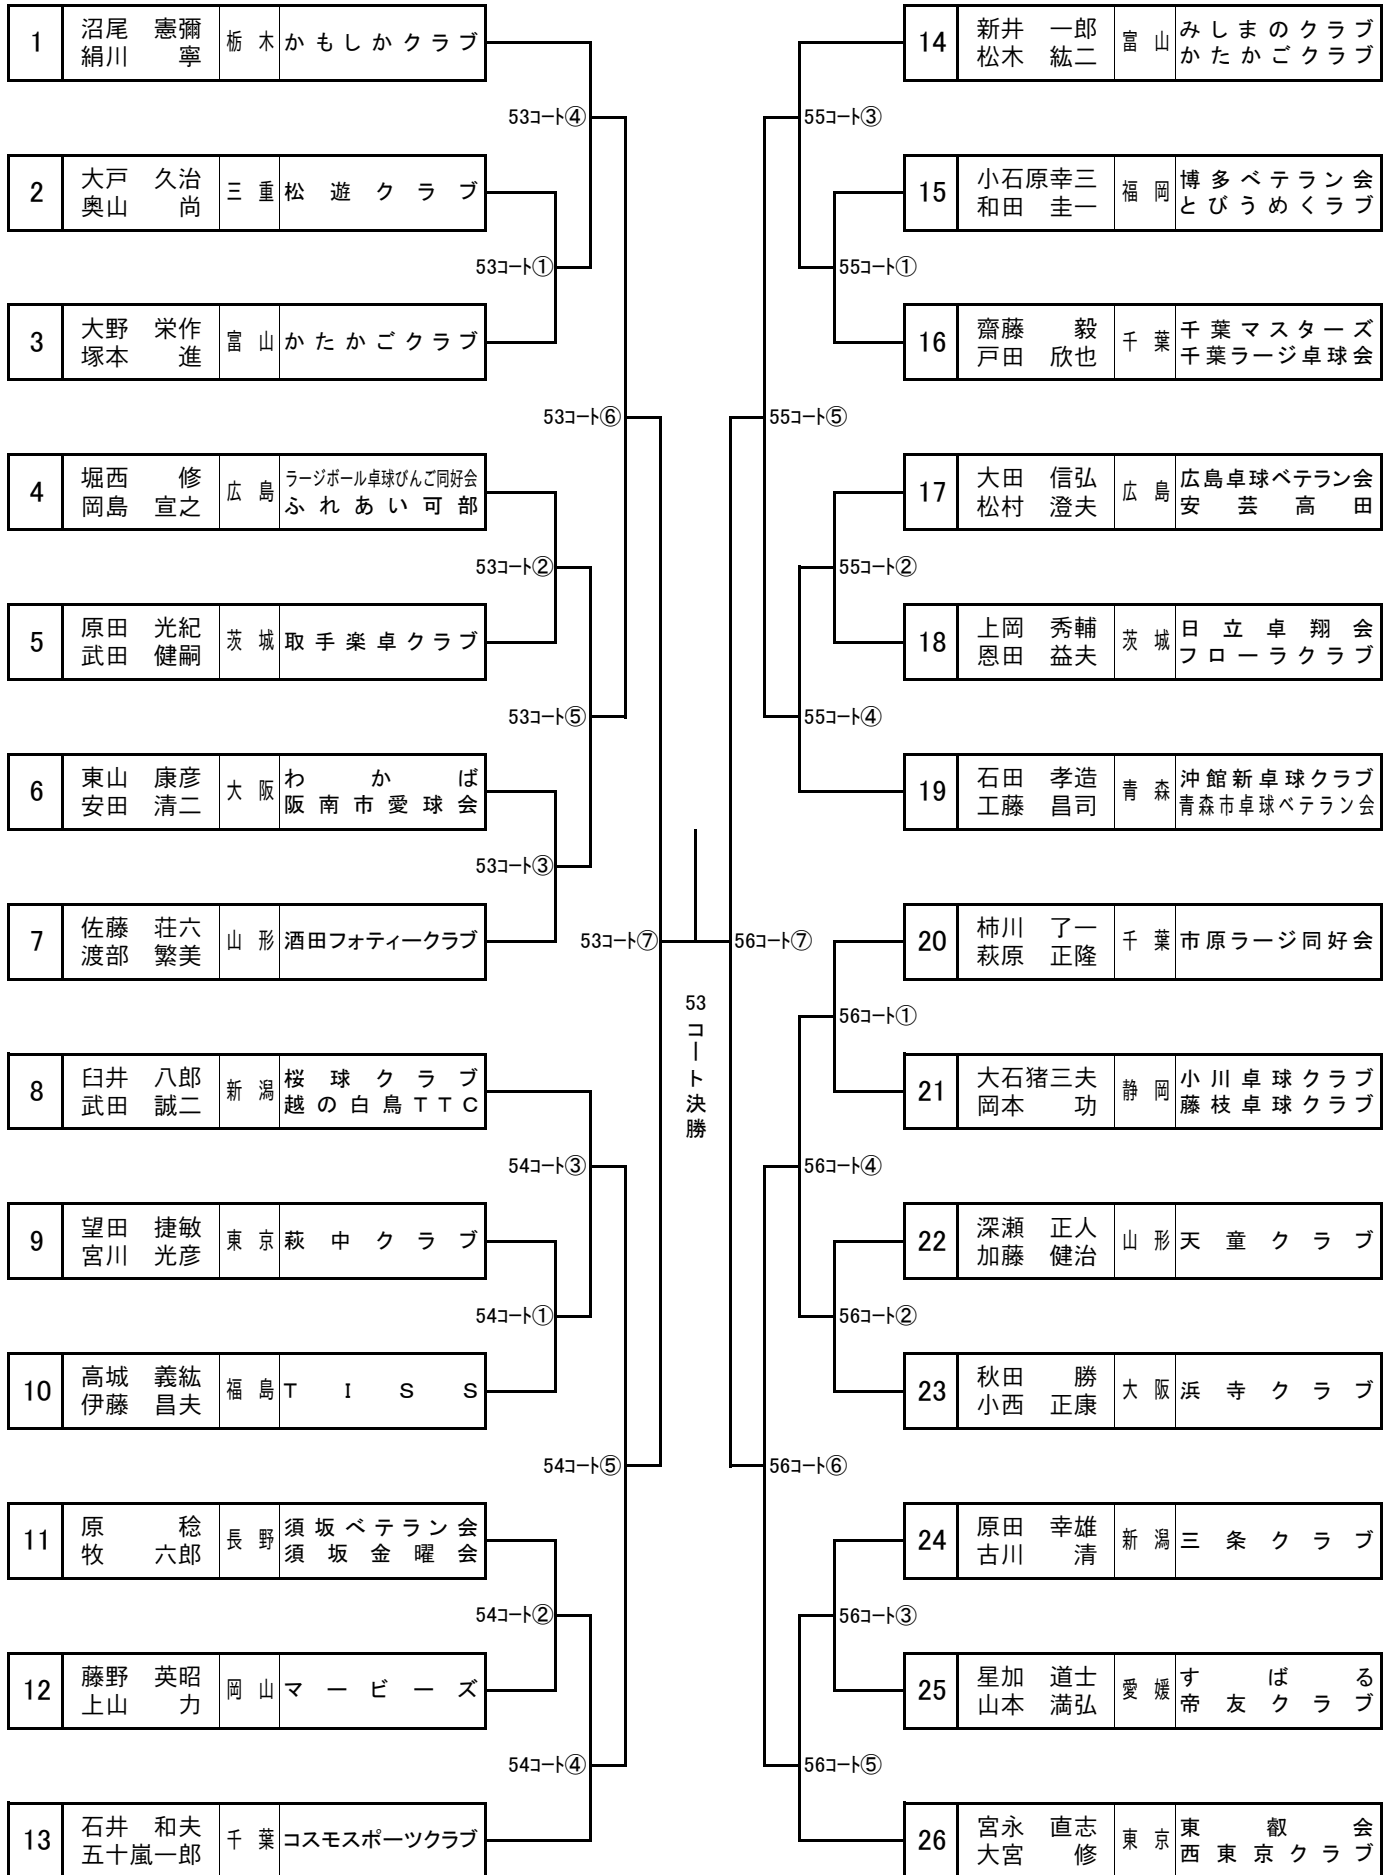

男子ダブルス 一般A(イ)

7月 1日 (土) 9:00 41~44コート

男子ダブルス 一般A(口)

7月 1日 (土) 10:45 41~44コート

男子ダブルス 80A

7月 1日 (土) 9:00 45~48コート

男子ダブルス 100A

7月 1日 (土) 10:45 45~48コート

男子ダブルス 120A

7月 1日 (土) 9:00 49~52コート

男子ダブルス 130A

6月 29日 (木) 10:30 17~20コート

男子ダブルス 140A

6月 29日 (木) 11:45 17~20コート

男子ダブルス 150

6月 29日 (木) 10:30 53~56コート

男子ダブルス 160

6月 29日 (木) 10:30 61~64コート