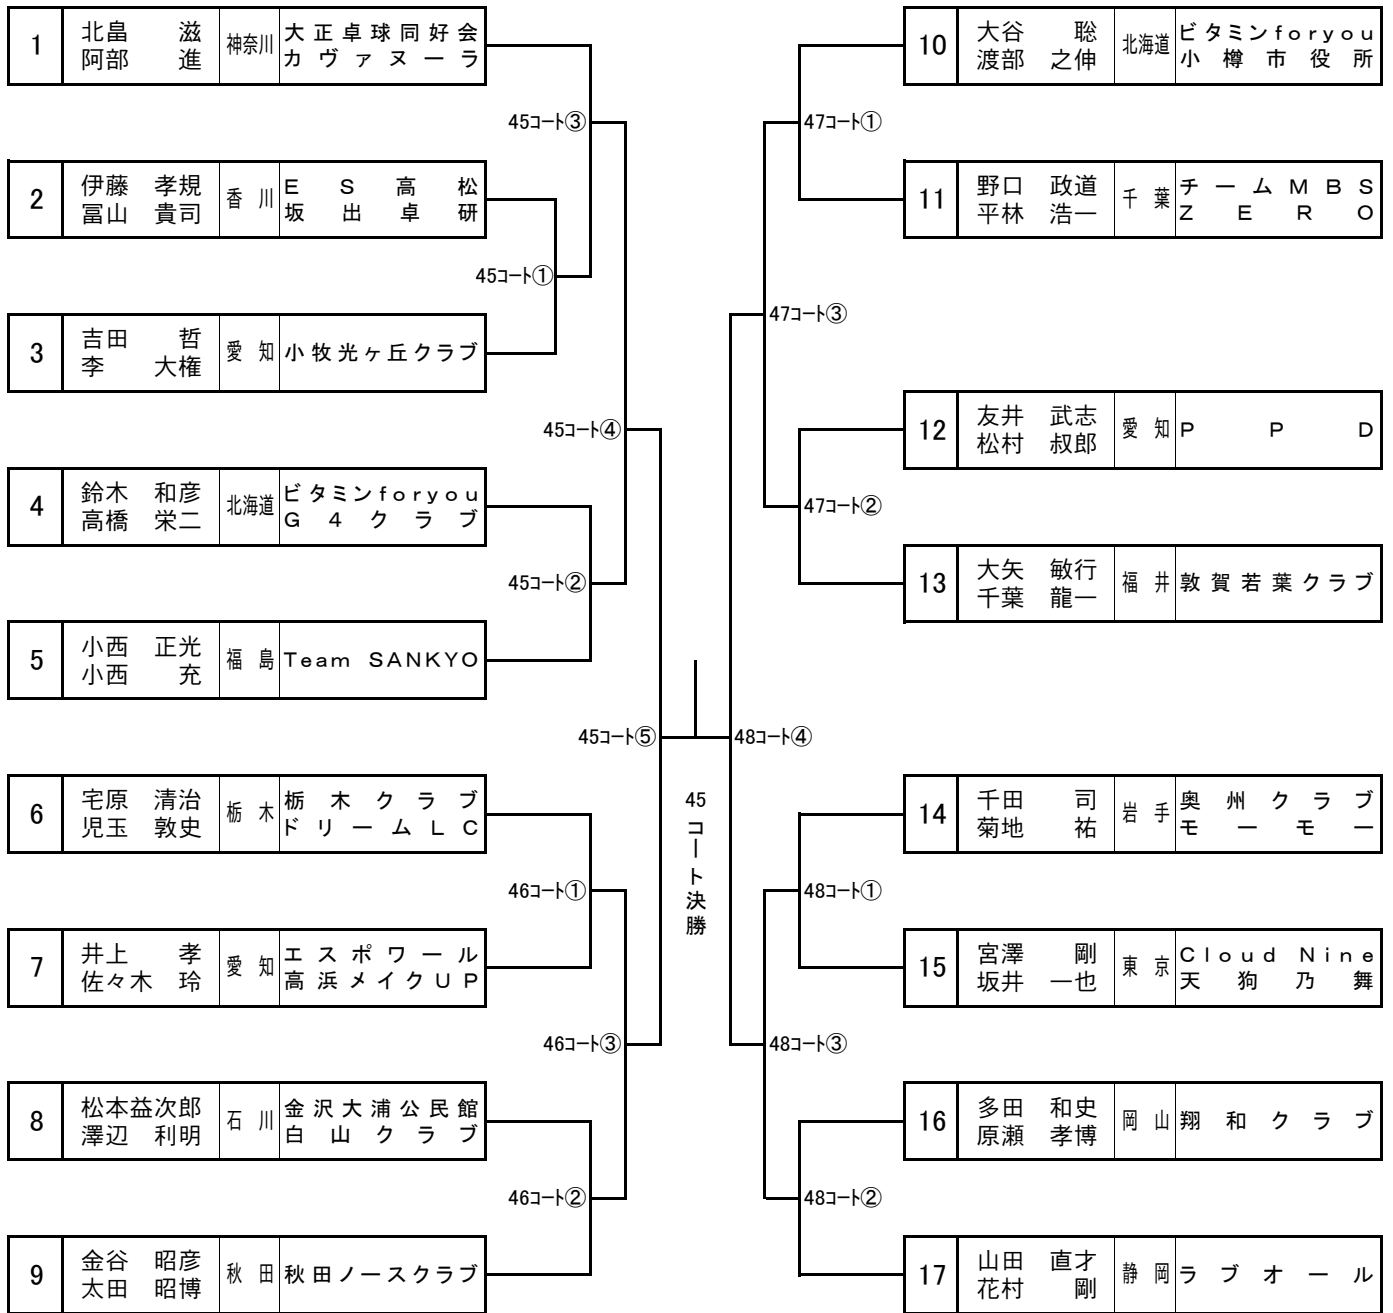

男子ダブルス 一般A(イ)

7月 1日 (土) 9:00 41~44コート

男子ダブルス 一般A(口)

7月 1日 (土) 10:45 41~44コート

男子ダブルス 80A

7月 1日 (土) 9:00 45~48コート

男子ダブルス 100A

7月 1日 (土) 10:45 45~48コート

男子ダブルス 120A

7月 1日 (土) 9:00 49~52コート

男子ダブルス 130A

6月 29日 (木) 10:30 17~20コート

男子ダブルス 140A

6月 29日 (木) 11:45 17~20コート

男子ダブルス 150

6月 29日 (木) 10:30 53~56コート

男子ダブルス 160

6月 29日 (木) 10:30 61~64コート