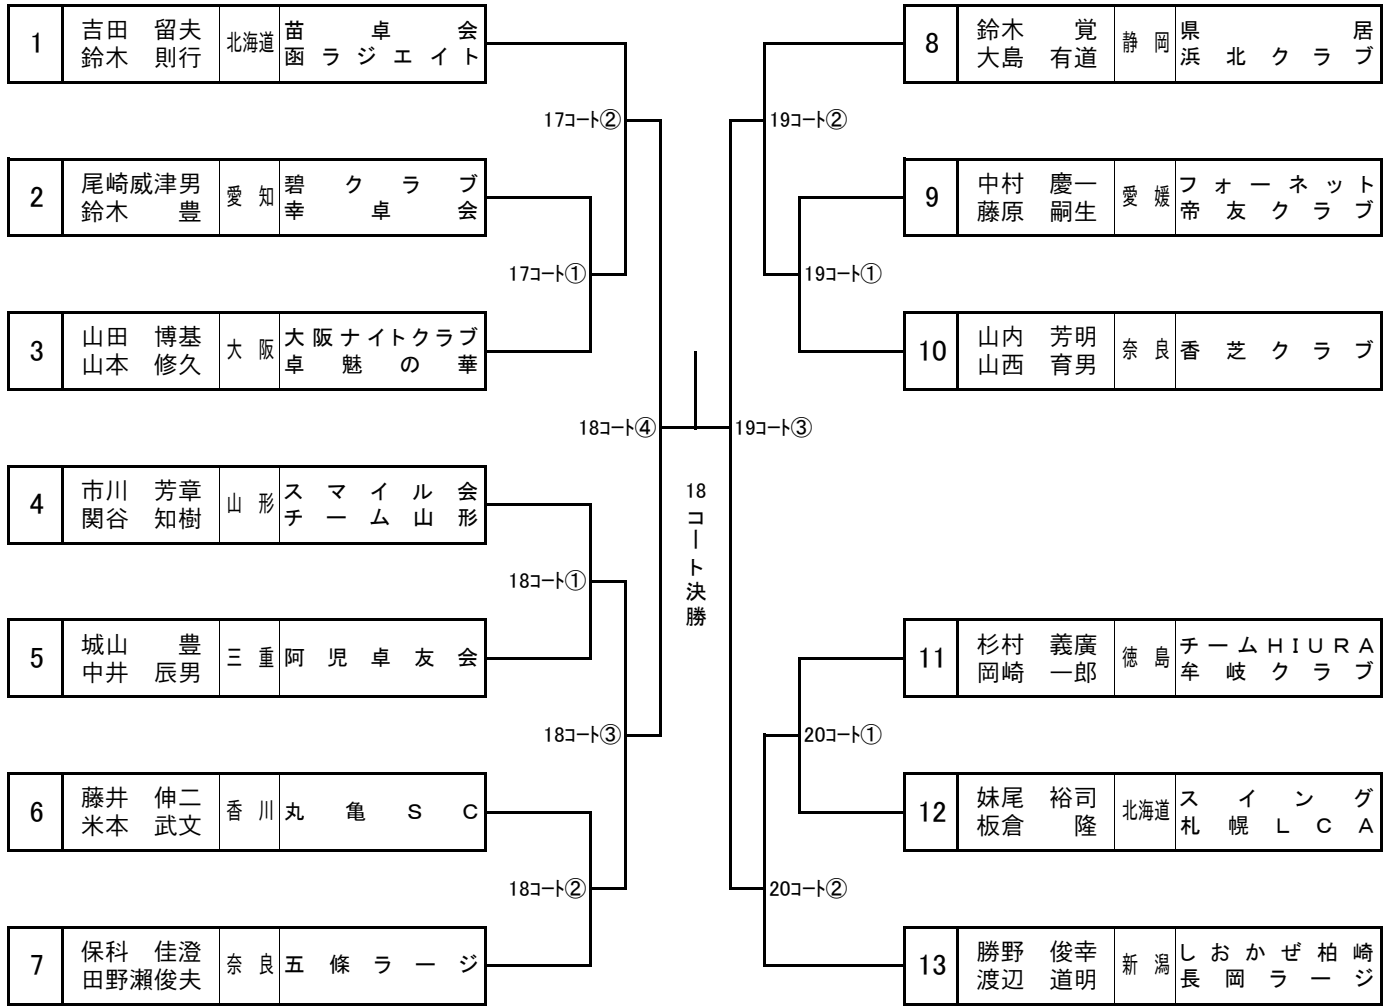

男子ダブルス 一般A(イ)

7月 1日 (土) 9:00 41~44コート

男子ダブルス 一般A(口)

7月 1日 (土) 10:45 41~44コート

男子ダブルス 80A

7月 1日 (土) 9:00 45~48コート

男子ダブルス 100A

7月 1日 (土) 10:45 45~48コート

男子ダブルス 120A

7月 1日 (土) 9:00 49~52コート

男子ダブルス 130A

6月 29日 (木) 10:30 17~20コート

男子ダブルス 140A

6月 29日 (木) 11:45 17~20コート

男子ダブルス 150

6月 29日 (木) 10:30 53~56コート

男子ダブルス 160

6月 29日 (木) 10:30 61~64コート