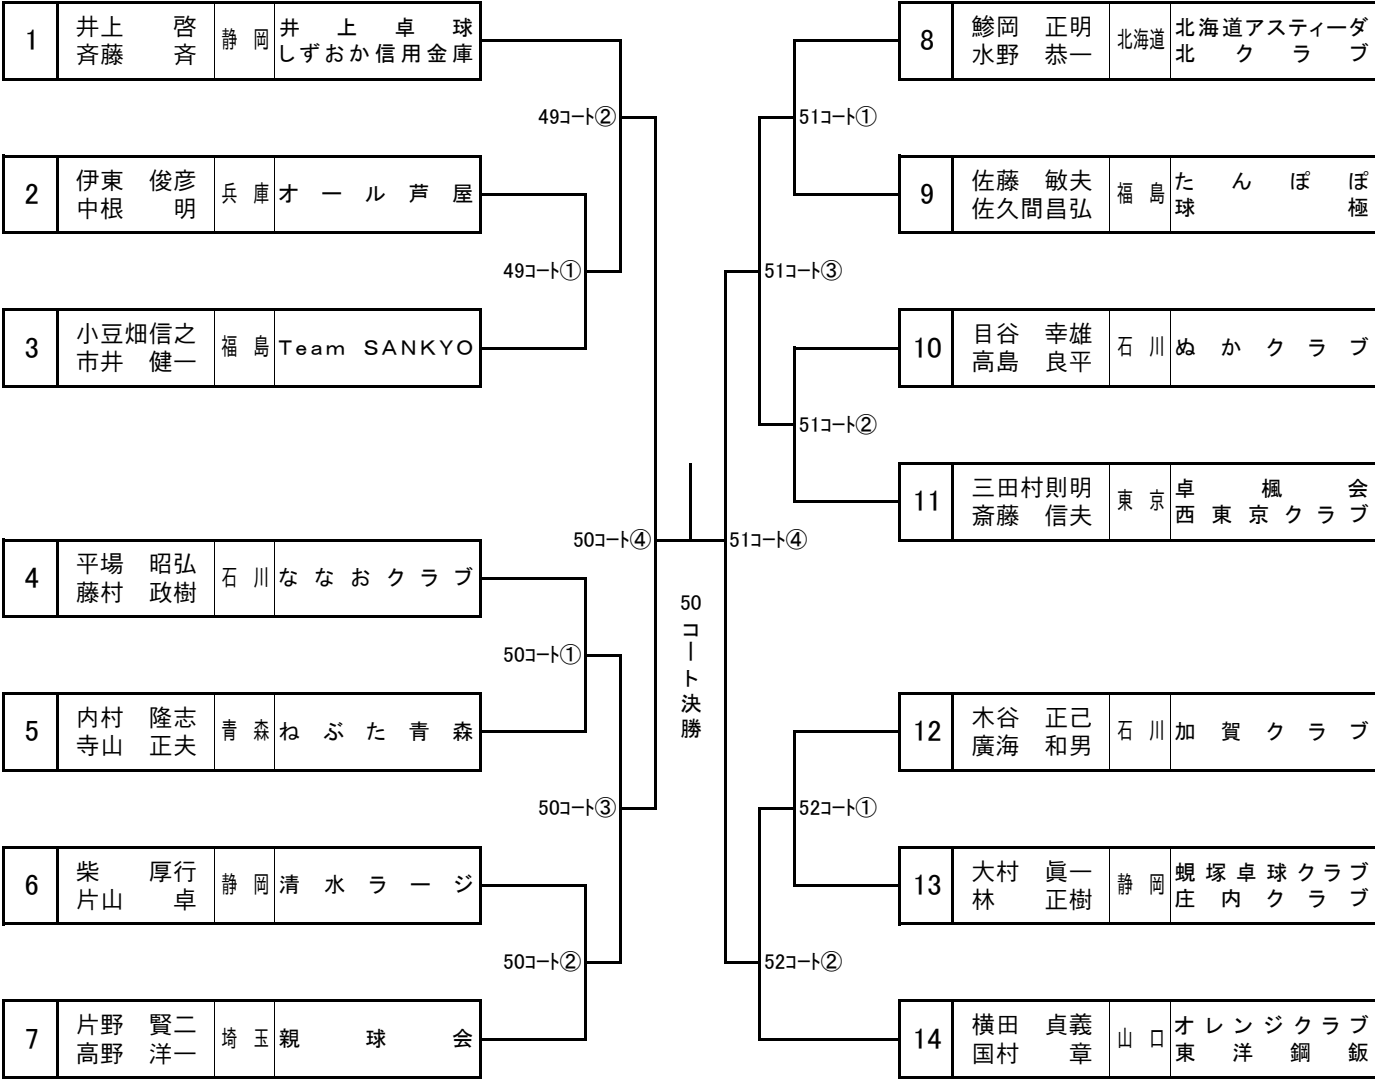

男子ダブルス 一般A(イ)

7月 1日 (土) 9:00 41~44コート

男子ダブルス 一般A(口)

7月 1日 (土) 10:45 41~44コート

男子ダブルス 80A

7月 1日 (土) 9:00 45~48コート

男子ダブルス 100A

7月 1日 (土) 10:45 45~48コート

男子ダブルス 120A

7月 1日 (土) 9:00 49~52コート

男子ダブルス 130A

6月 29日 (木) 10:30 17~20コート

男子ダブルス 140A

6月 29日 (木) 11:45 17~20コート

男子ダブルス 150

6月 29日 (木) 10:30 53~56コート

男子ダブルス 160

6月 29日 (木) 10:30 61~64コート