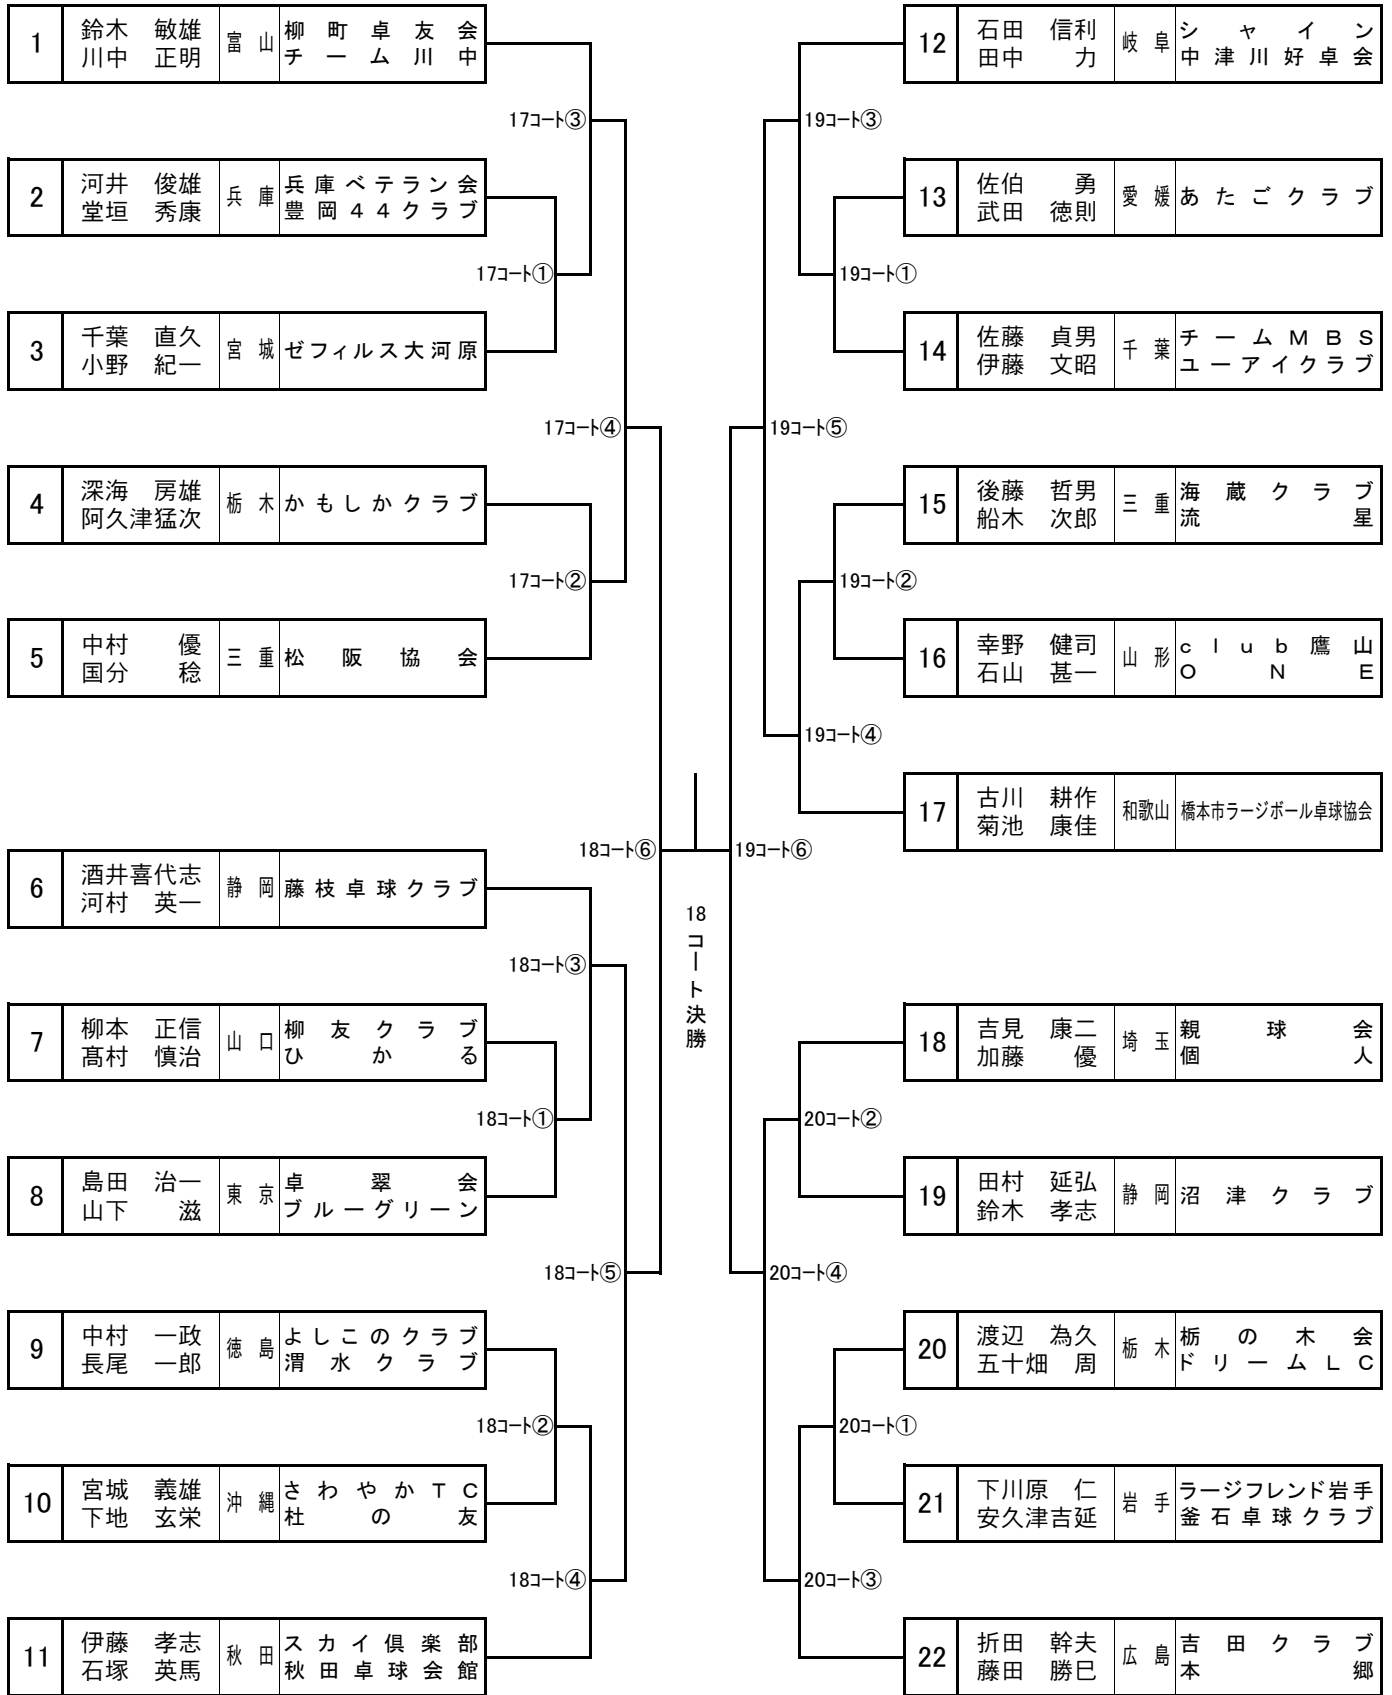

男子ダブルス 一般A(イ)

7月 1日 (土) 9:00 41~44コート

男子ダブルス 一般A(口)

7月 1日 (土) 10:45 41~44コート

男子ダブルス 80A

7月 1日 (土) 9:00 45~48コート

男子ダブルス 100A

7月 1日 (土) 10:45 45~48コート

男子ダブルス 120A

7月 1日 (土) 9:00 49~52コート

男子ダブルス 130A

6月 29日 (木) 10:30 17~20コート

男子ダブルス 140A

6月 29日 (木) 11:45 17~20コート

男子ダブルス 150

6月 29日 (木) 10:30 53~56コート

男子ダブルス 160

6月 29日 (木) 10:30 61~64コート