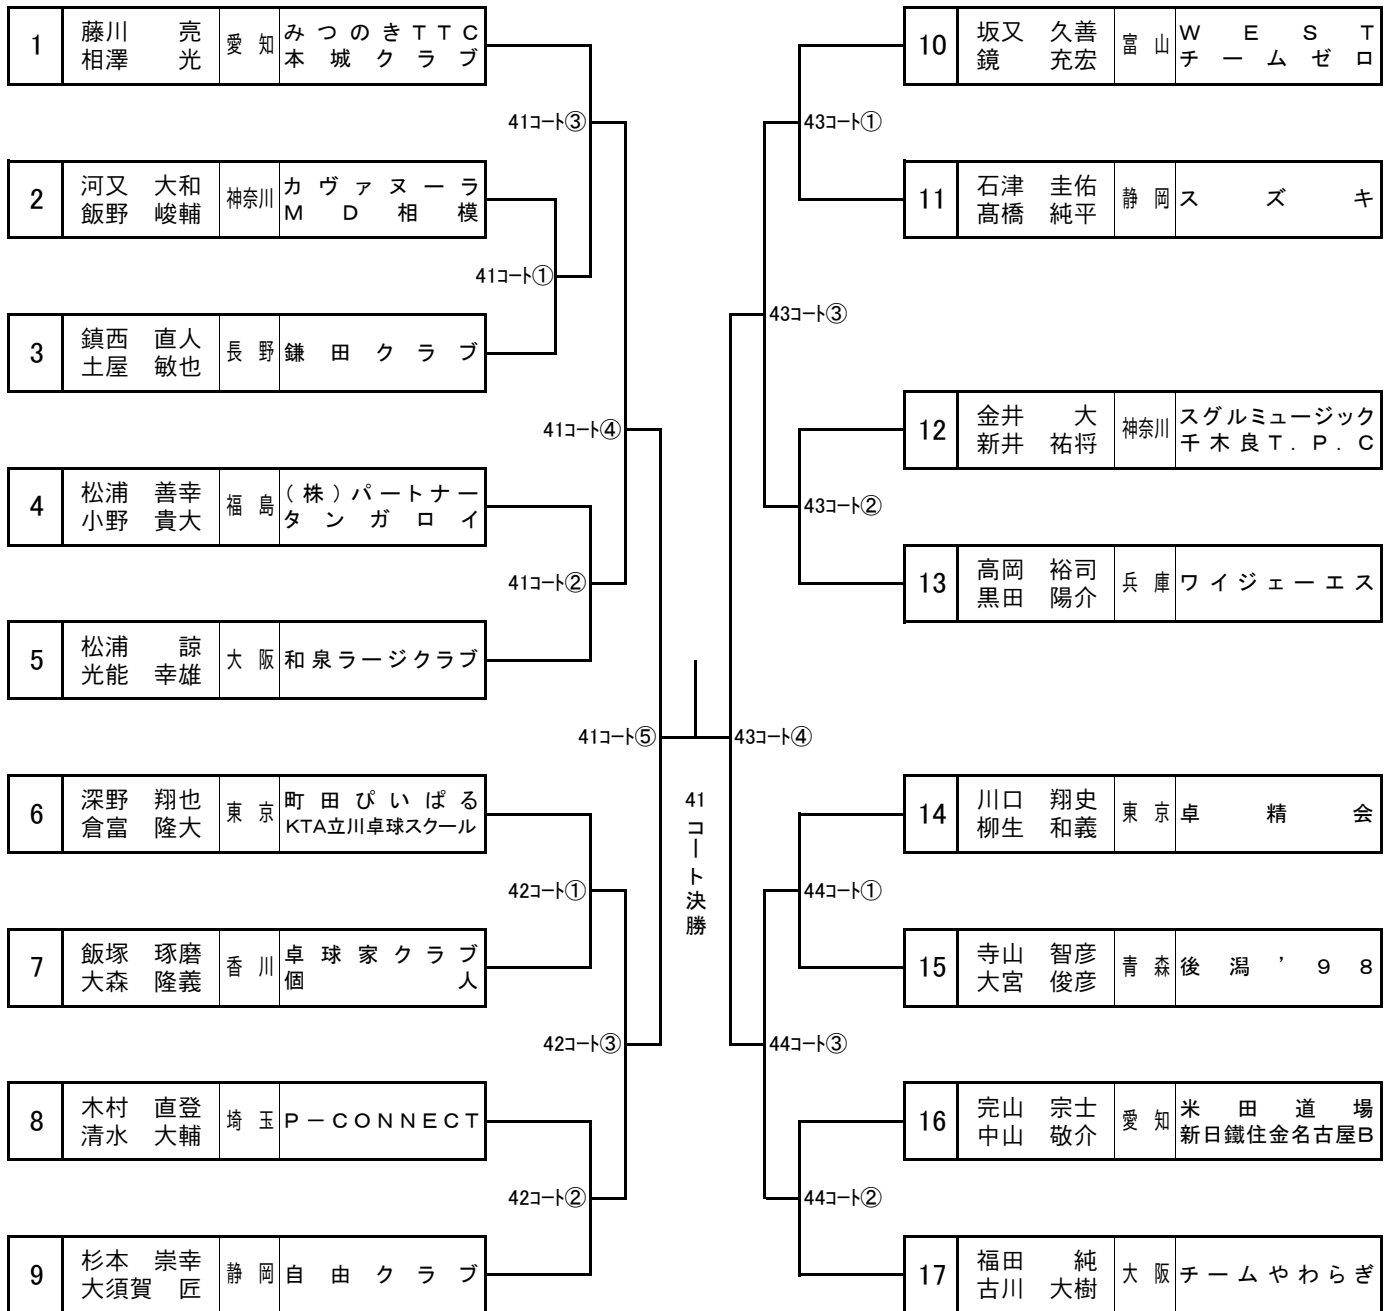

男子ダブルス 一般A(イ)

7月 1日 (土) 9:00 41~44コート

男子ダブルス 一般A(口)

7月 1日 (土) 10:45 41~44コート

男子ダブルス 80A

7月 1日 (土) 9:00 45~48コート

男子ダブルス 100A

7月 1日 (土) 10:45 45~48コート

男子ダブルス 120A

7月 1日 (土) 9:00 49~52コート

男子ダブルス 130A

6月 29日 (木) 10:30 17~20コート

男子ダブルス 140A

6月 29日 (木) 11:45 17~20コート

男子ダブルス 150

6月 29日 (木) 10:30 53~56コート

男子ダブルス 160

6月 29日 (木) 10:30 61~64コート