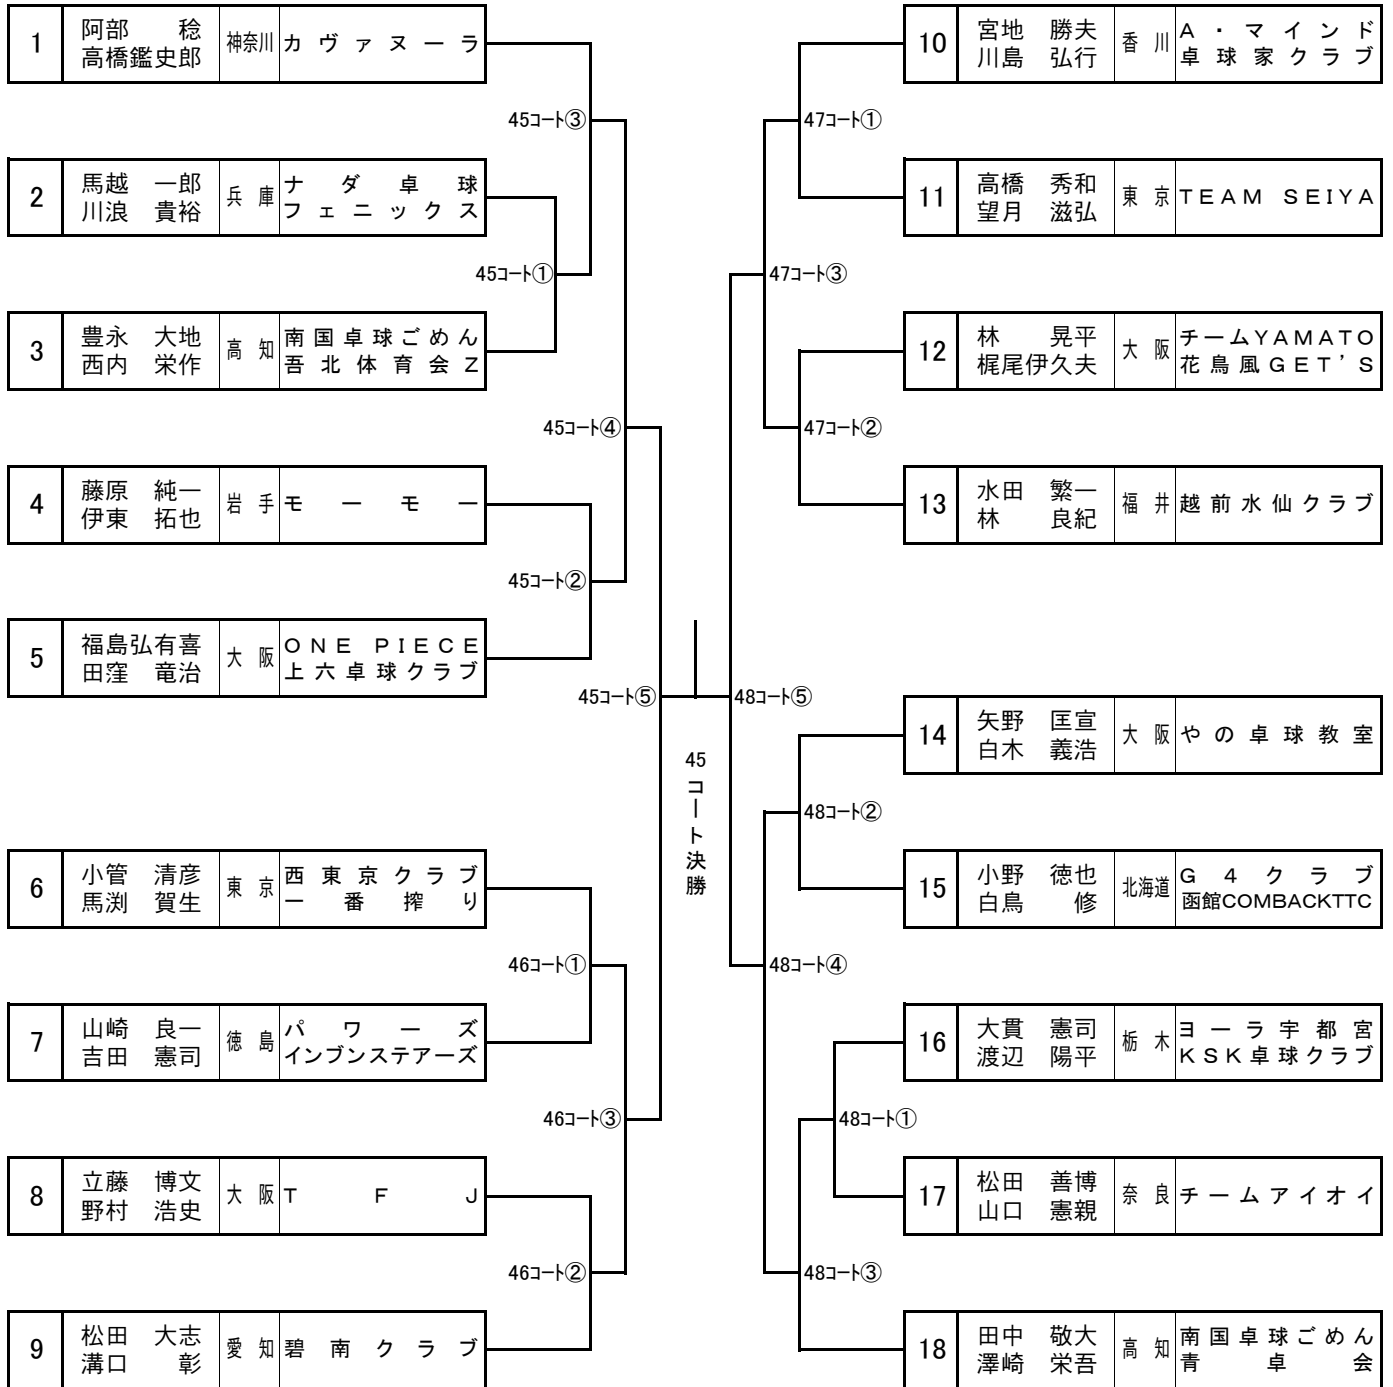

男子ダブルス 一般A(イ)

7月 1日 (土) 9:00 41~44コート

男子ダブルス 一般A(口)

7月 1日 (土) 10:45 41~44コート

男子ダブルス 80A

7月 1日 (土) 9:00 45~48コート

男子ダブルス 100A

7月 1日 (土) 10:45 45~48コート

男子ダブルス 120A

7月 1日 (土) 9:00 49~52コート

男子ダブルス 130A

6月 29日 (木) 10:30 17~20コート

男子ダブルス 140A

6月 29日 (木) 11:45 17~20コート

男子ダブルス 150

6月 29日 (木) 10:30 53~56コート

男子ダブルス 160

6月 29日 (木) 10:30 61~64コート