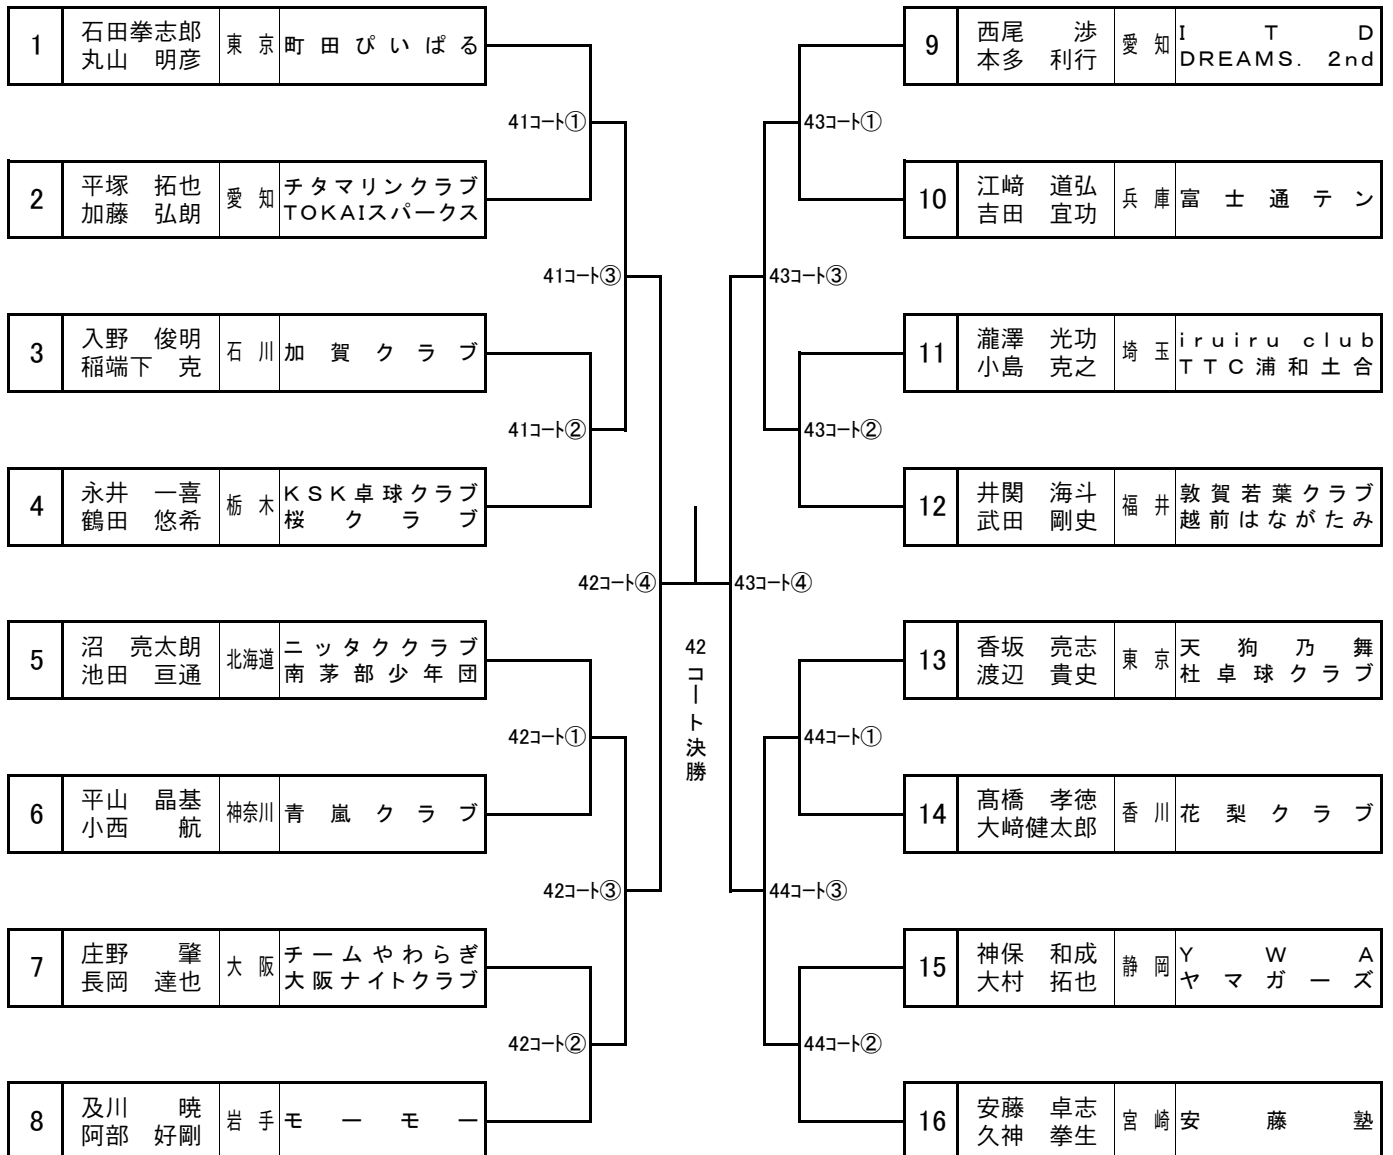

男子ダブルス 一般A(イ)

7月 1日 (土) 9:00 41~44コート

男子ダブルス 一般A(口)

7月 1日 (土) 10:45 41~44コート

男子ダブルス 80A

7月 1日 (土) 9:00 45~48コート

男子ダブルス 100A

7月 1日 (土) 10:45 45~48コート

男子ダブルス 120A

7月 1日 (土) 9:00 49~52コート

男子ダブルス 130A

6月 29日 (木) 10:30 17~20コート

男子ダブルス 140A

6月 29日 (木) 11:45 17~20コート

男子ダブルス 150

6月 29日 (木) 10:30 53~56コート

男子ダブルス 160

6月 29日 (木) 10:30 61~64コート