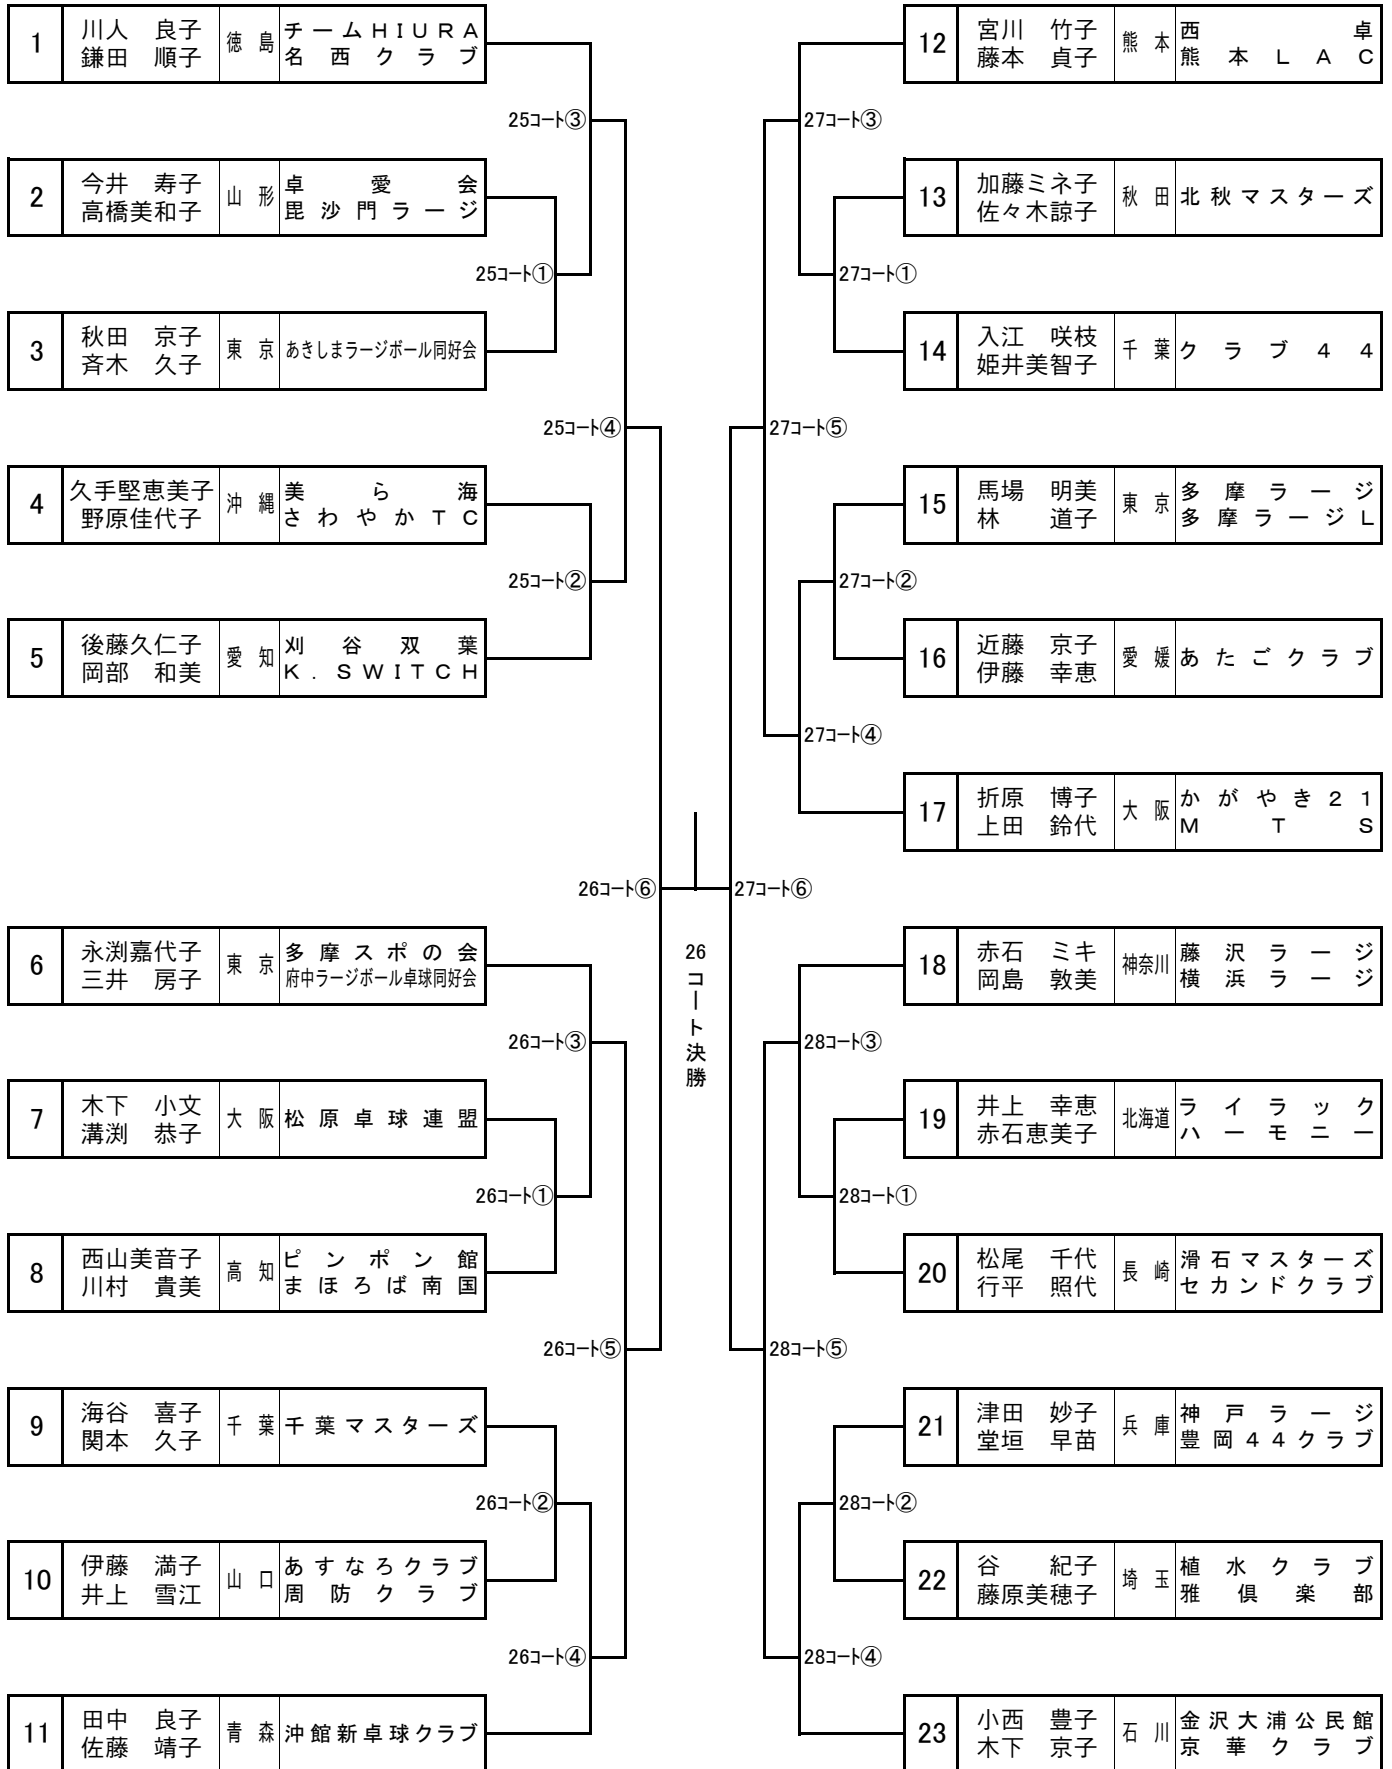

女子ダブルス 100B

7月 1日 (土) 9:00 61~64コート

女子ダブルス 120B

7月 1日 (土) 10:30 61~64コート

女子ダブルス 130B

6月 29日 (木) 13:45 21~24コート

女子ダブルス 140B(イ)

6月 29日 (木) 13:45 25~28コート

女子ダブルス 140B(口)

6月 29日 (木) 13:45 29~32コート