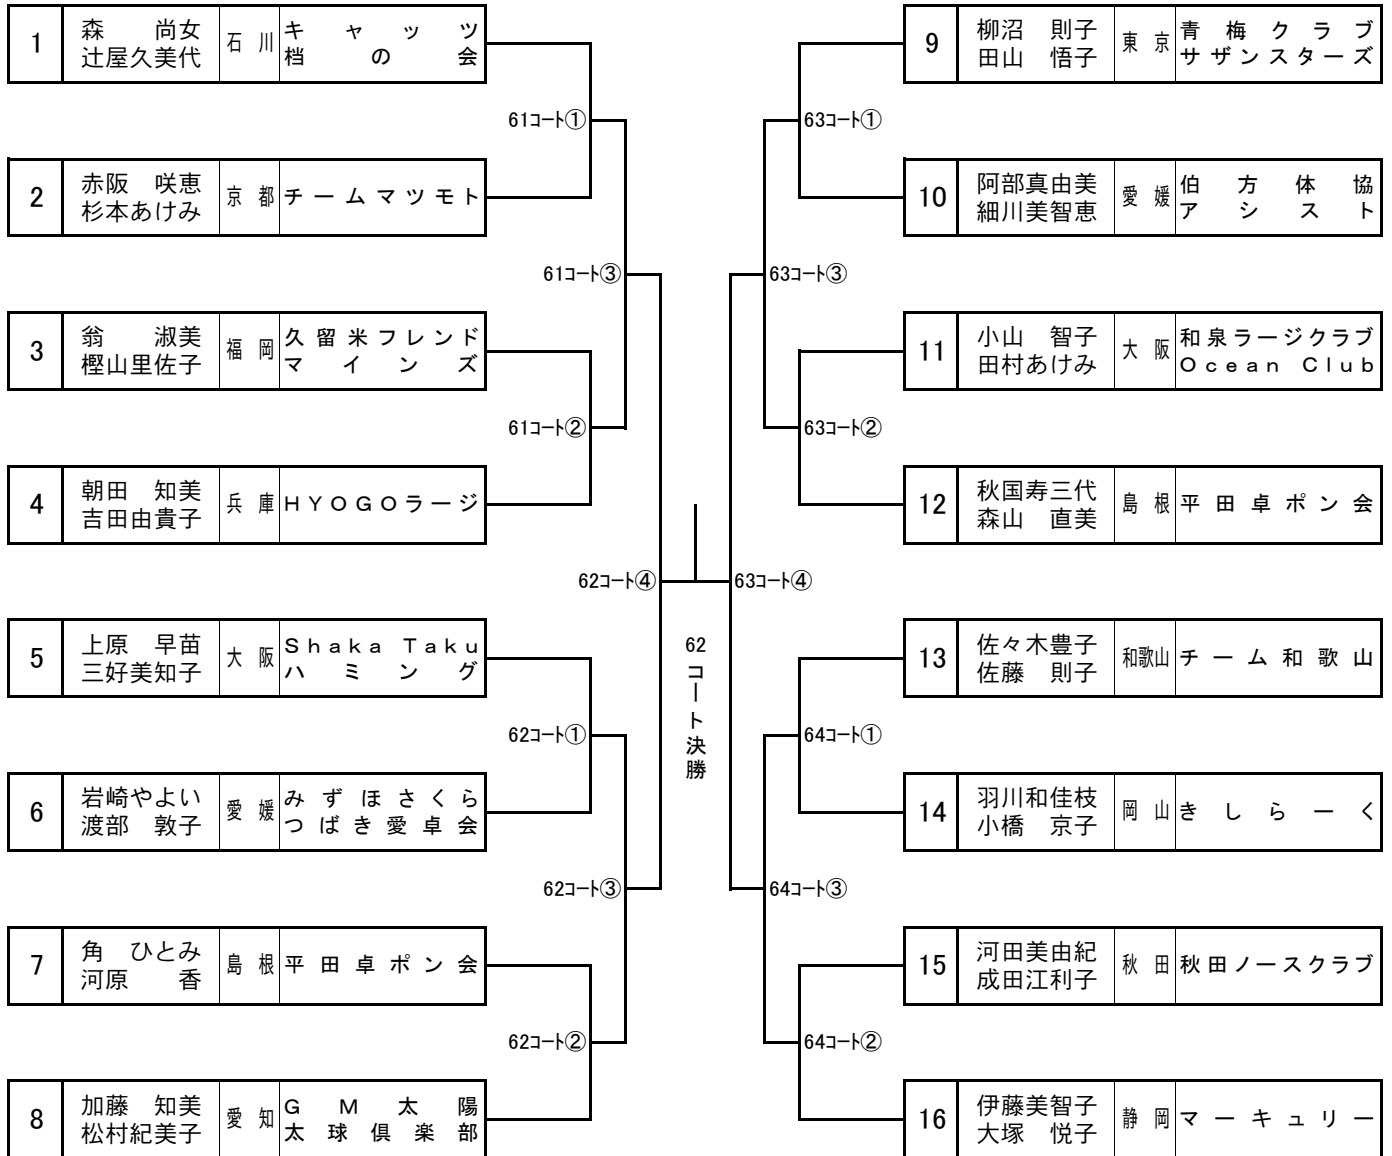

女子ダブルス 100B

7月 1日 (土) 9:00 61~64コート

女子ダブルス 120B

7月 1日 (土) 10:30 61~64コート

女子ダブルス 130B

6月 29日 (木) 13:45 21~24コート

女子ダブルス 140B(イ)

6月 29日 (木) 13:45 25~28コート

女子ダブルス 140B(口)

6月 29日 (木) 13:45 29~32コート