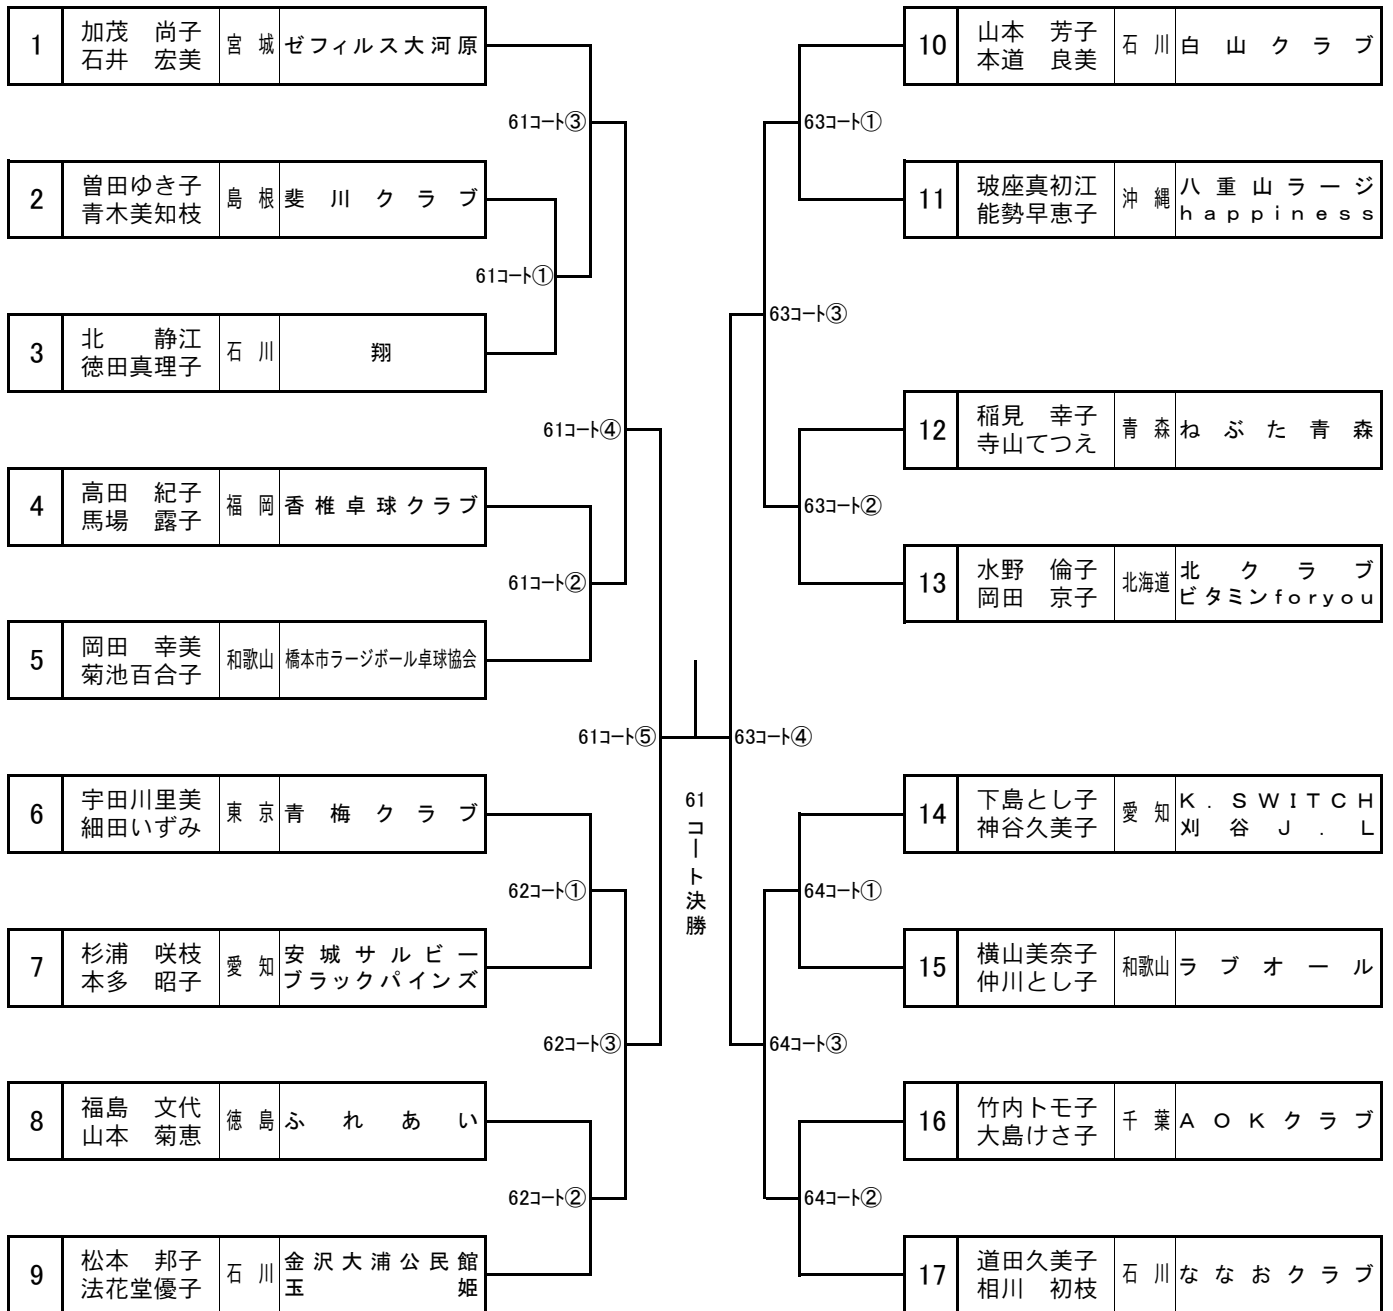

女子ダブルス 100B

7月 1日 (土) 9:00 61~64コート

女子ダブルス 120B

7月 1日 (土) 10:30 61~64コート

女子ダブルス 130B

6月 29日 (木) 13:45 21~24コート

女子ダブルス 140B(イ)

6月 29日 (木) 13:45 25~28コート

女子ダブルス 140B(口)

6月 29日 (木) 13:45 29~32コート