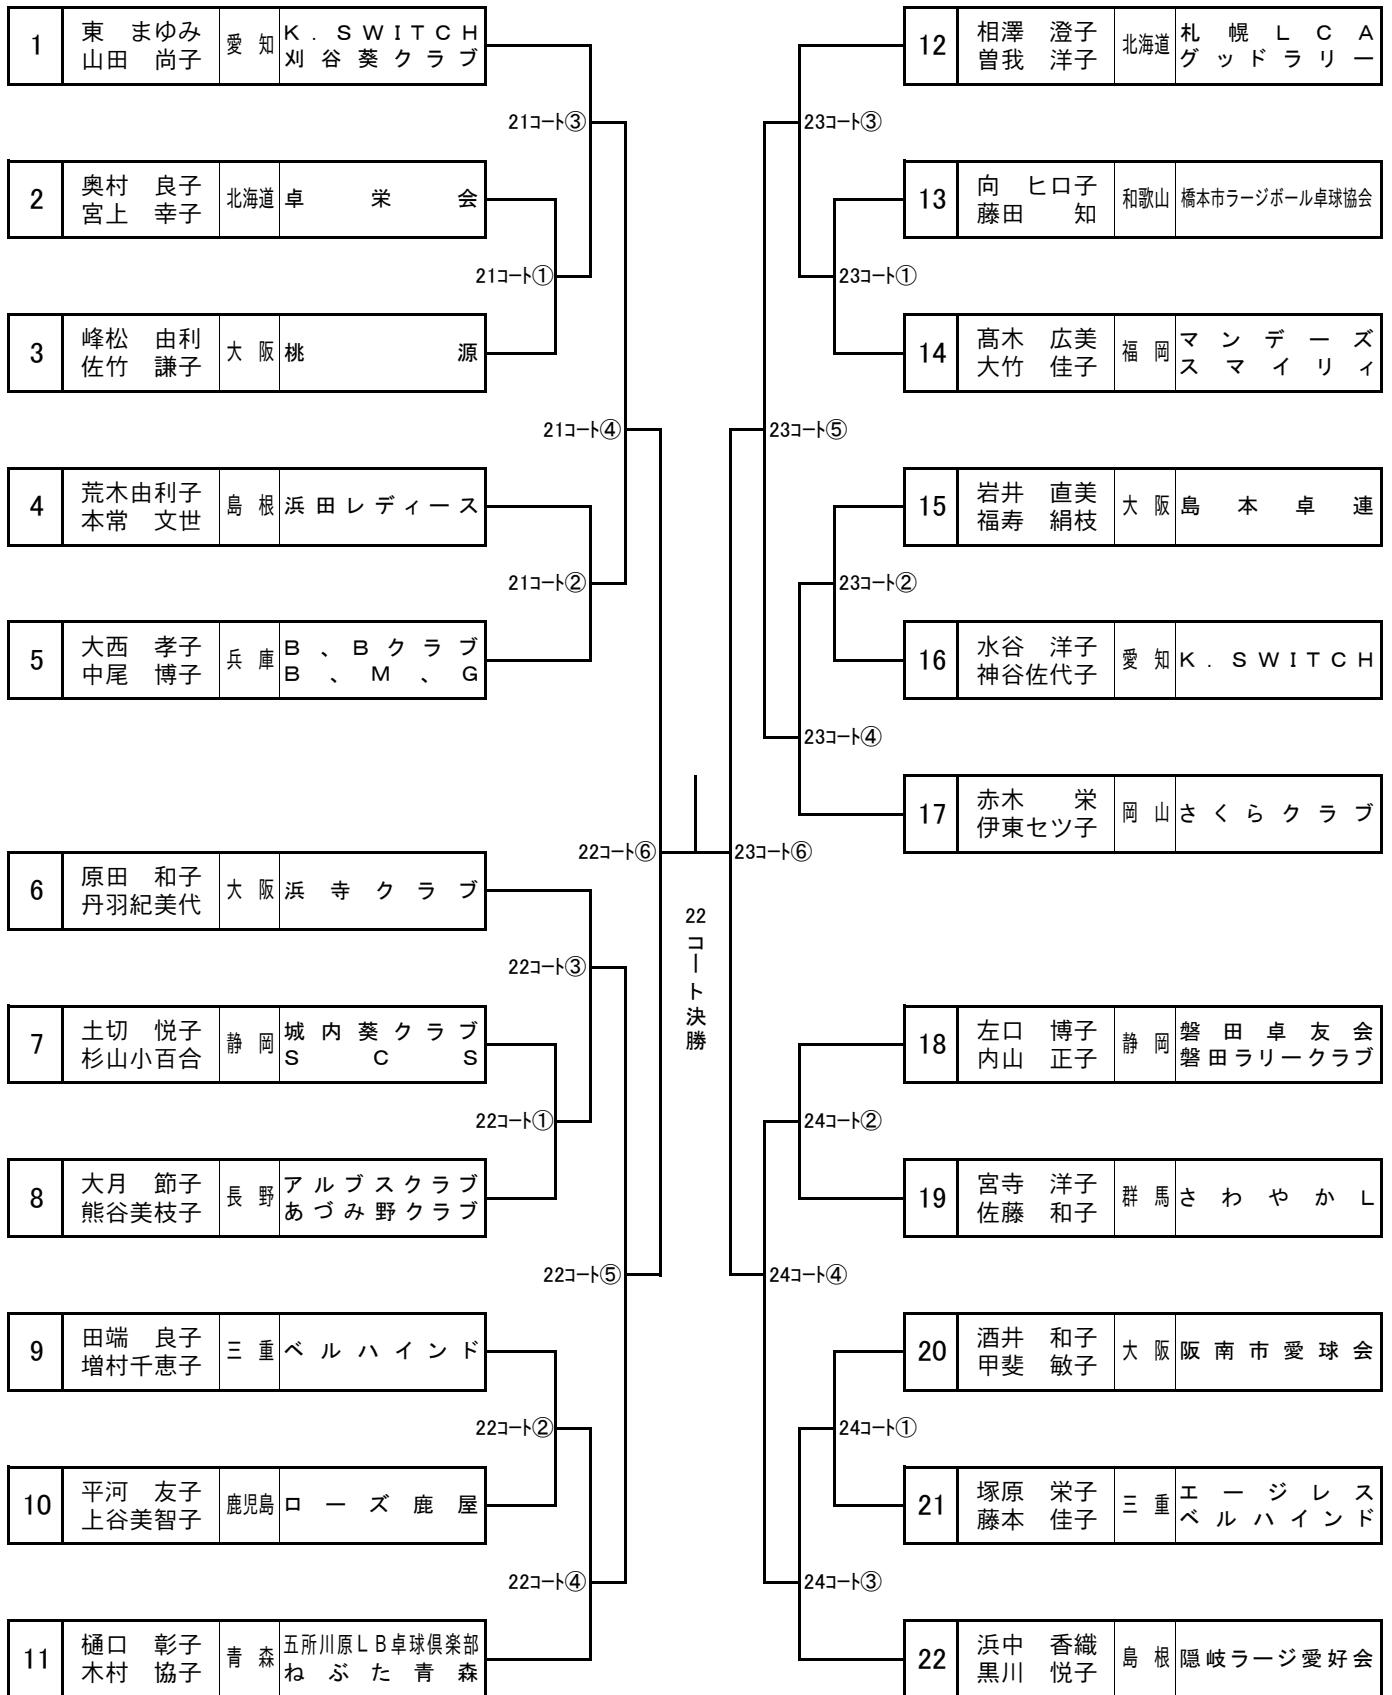

女子ダブルス 100B

7月 1日 (土) 9:00 61~64コート

女子ダブルス 120B

7月 1日 (土) 10:30 61~64コート

女子ダブルス 130B

6月 29日 (木) 13:45 21~24コート

女子ダブルス 140B(イ)

6月 29日 (木) 13:45 25~28コート

女子ダブルス 140B(口)

6月 29日 (木) 13:45 29~32コート