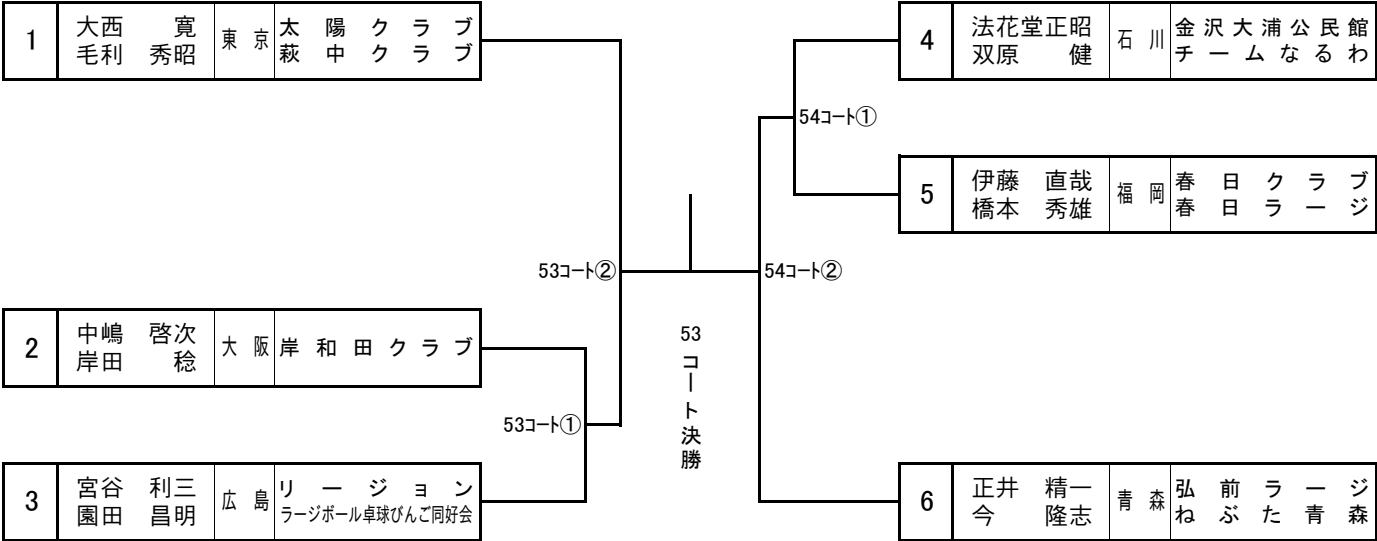

男子ダブルス 一般B

7月 1日 (土) 9:00 53~55コート

男子ダブルス 80B

7月 1日 (土) 10:00 53~55コート

男子ダブルス 100B

7月 1日 (土) 10:45 53~56コート

男子ダブルス 120B

7月 1日 (土) 10:45 49~52コート

男子ダブルス 130B

6月 29日 (木) 12:45 53・54コート

男子ダブルス 140B

6月 29日 (木) 12:30 61~64コート