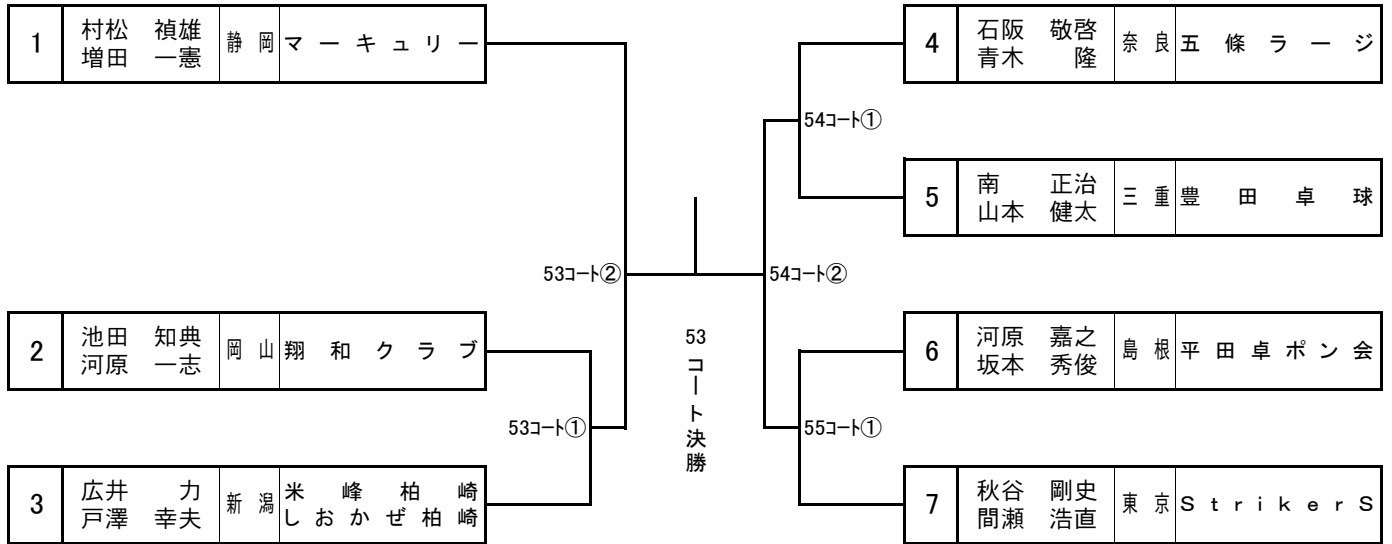

男子ダブルス 一般B

7月 1日 (土) 9:00 53~55コート

男子ダブルス 80B

7月 1日 (土) 10:00 53~55コート

男子ダブルス 100B

7月 1日 (土) 10:45 53~56コート

男子ダブルス 120B

7月 1日 (土) 10:45 49~52コート

男子ダブルス 130B

6月 29日 (木) 12:45 53・54コート

男子ダブルス 140B

6月 29日 (木) 12:30 61~64コート