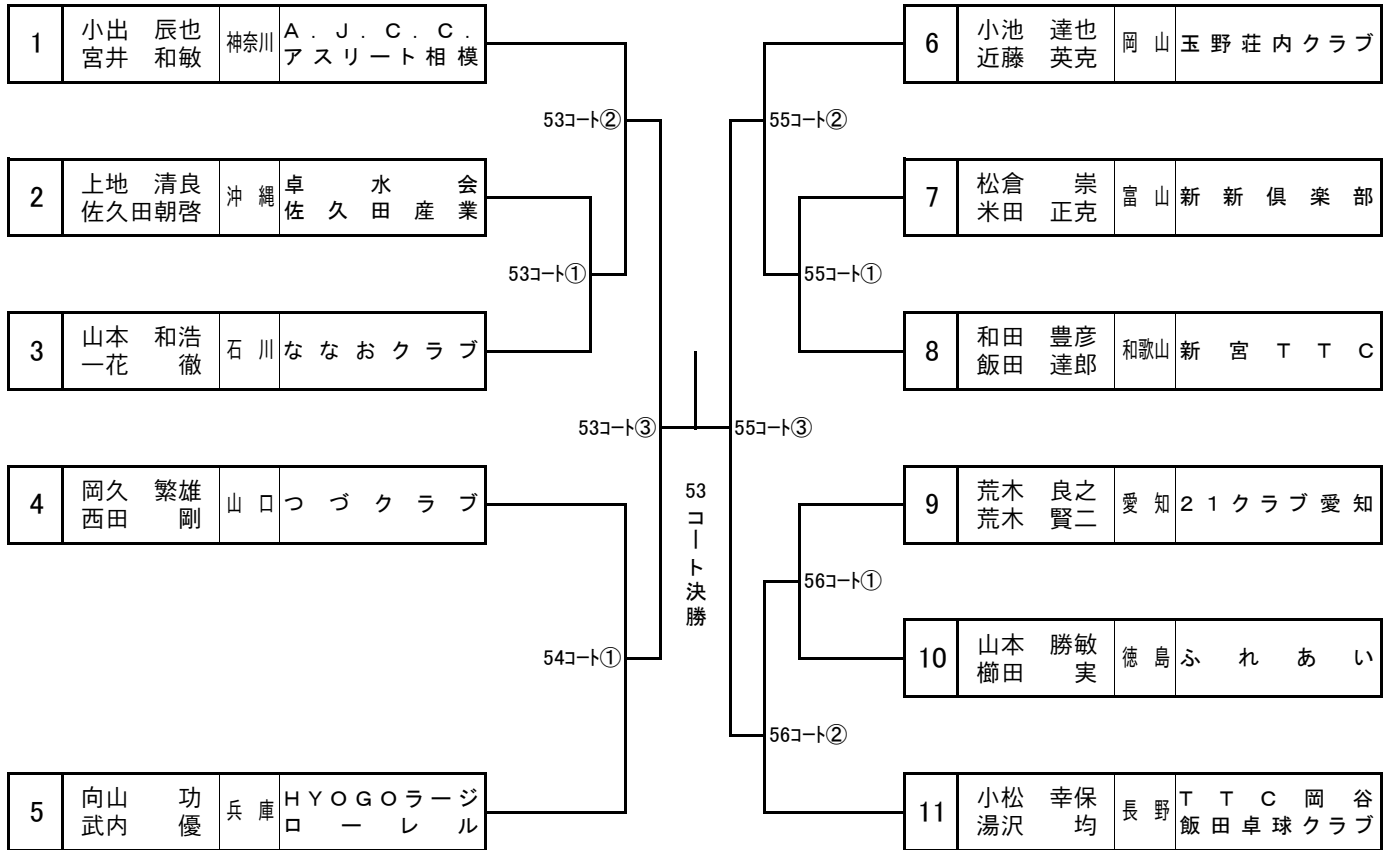

男子ダブルス 一般B

7月 1日 (土) 9:00 53~55コート

男子ダブルス 80B

7月 1日 (土) 10:00 53~55コート

男子ダブルス 100B

7月 1日 (土) 10:45 53~56コート

男子ダブルス 120B

7月 1日 (土) 10:45 49~52コート

男子ダブルス 130B

6月 29日 (木) 12:45 53・54コート

男子ダブルス 140B

6月 29日 (木) 12:30 61~64コート