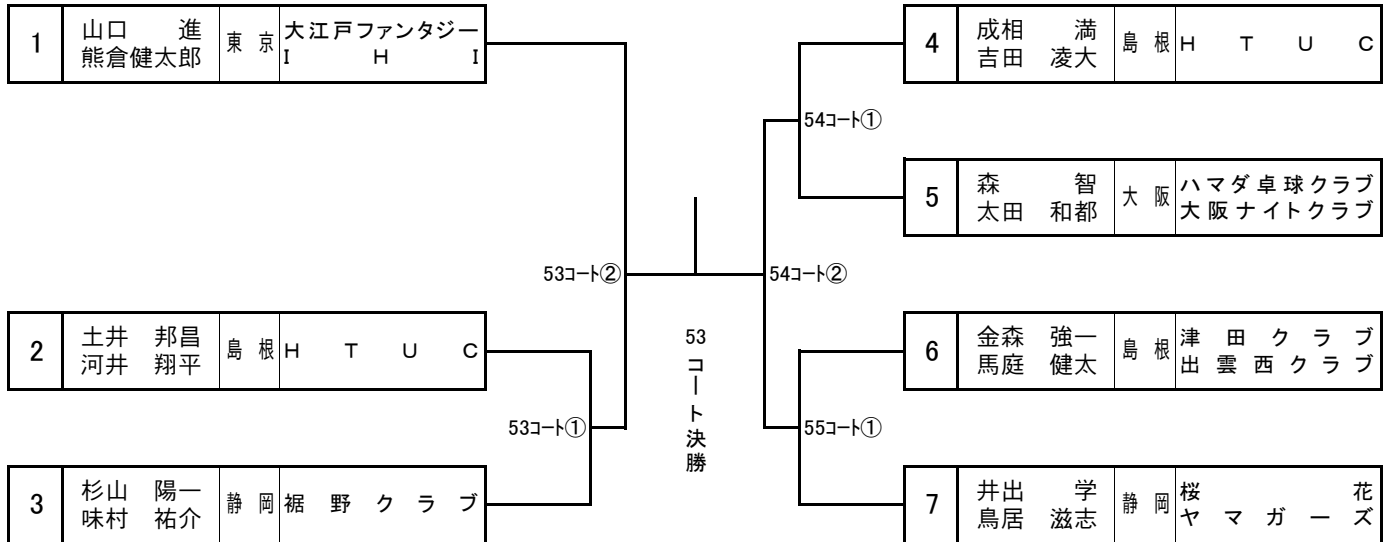

男子ダブルス 一般B

7月 1日 (土) 9:00 53~55コート

男子ダブルス 80B

7月 1日 (土) 10:00 53~55コート

男子ダブルス 100B

7月 1日 (土) 10:45 53~56コート

男子ダブルス 120B

7月 1日 (土) 10:45 49~52コート

男子ダブルス 130B

6月 29日 (木) 12:45 53・54コート

男子ダブルス 140B

6月 29日 (木) 12:30 61~64コート