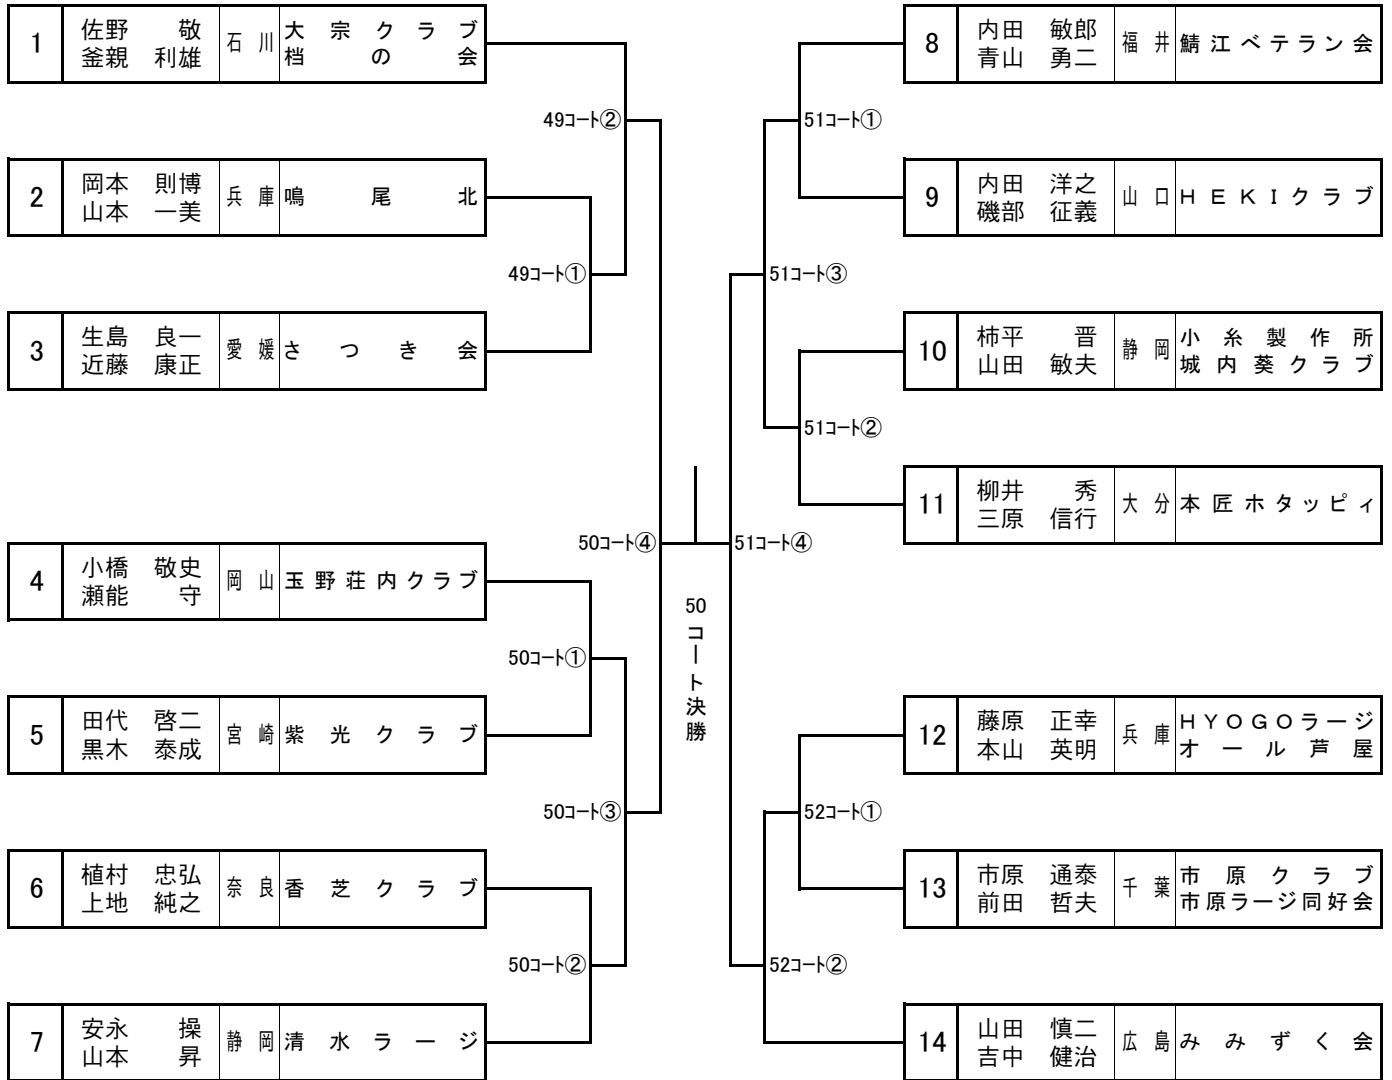

男子ダブルス 一般B

7月 1日 (土) 9:00 53~55コート

男子ダブルス 80B

7月 1日 (土) 10:00 53~55コート

男子ダブルス 100B

7月 1日 (土) 10:45 53~56コート

男子ダブルス 120B

7月 1日 (土) 10:45 49~52コート

男子ダブルス 130B

6月 29日 (木) 12:45 53・54コート

男子ダブルス 140B

6月 29日 (木) 12:30 61~64コート