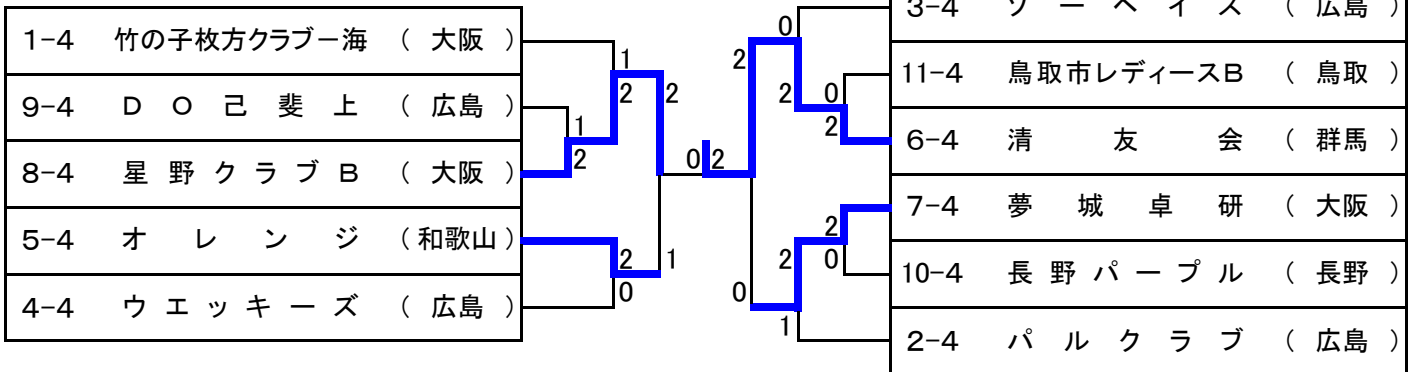

くちなし 241~260歳

(第2次ステージ)

4位トーナメント

1・2位に賞品