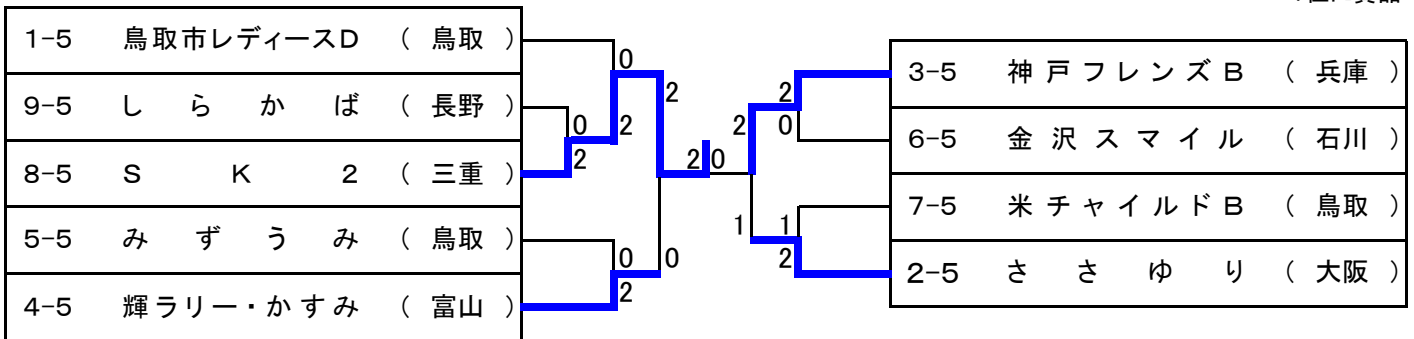

くちなし 241~260歳

(第2次ステージ)

4位トーナメント

1・2位に賞品

5位トーナメント

1位に賞品

けいとう 261~280歳

(第1次ステージ)