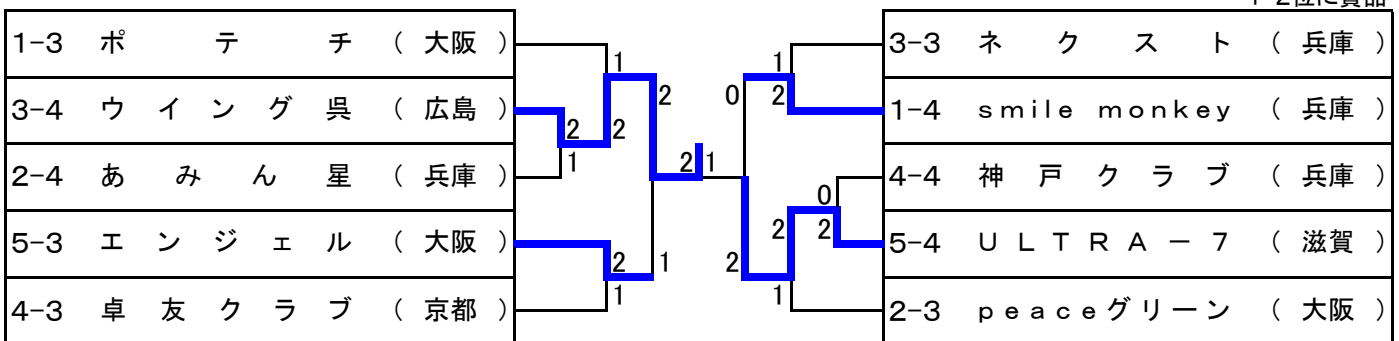

かなな ~220歳

(第2次ステージ)

1・2位トーナメント

表彰はベスト4

3・4位トーナメント

1・2位に賞品

5位トーナメント

1位に賞品

ききょう 221~240歳

(第1次ステージ)

※年齢は平成29年4月1日現在のものです

| 1 組 | ① | ② | ③ | ④ | ⑤ | 試合 ポイント | 勝率 | 順位 |
|-------------------|----------|----------|----------|----------|----------|------------|----|----|
| ① 竹の子枚方クラブ-松 (大阪) | | ○ 3-0 | ○ 3-0 | ○ 3-0 | ○ 3-0 | 8 | | 1 |
| ② 歩 ク ラ ブ (愛知) | ● 0-3 | | ● 0-3 | ○ 2-1 | ○ 3-0 | 6 | | 3 |
| ③ E S S (東京) | ● 0-3 | ○ 3-0 | | ○ 2-1 | ○ 2-1 | 7 | | 2 |
| ④ p i n o (大阪) | ● 0-3 | ● 1-2 | ● 1-2 | | ● 1-2 | 4 | | 5 |
| ⑤ 卓 窓 会 (香川) | ● 0-3 | ● 0-3 | ● 1-2 | ○ 2-1 | | 5 | | 4 |