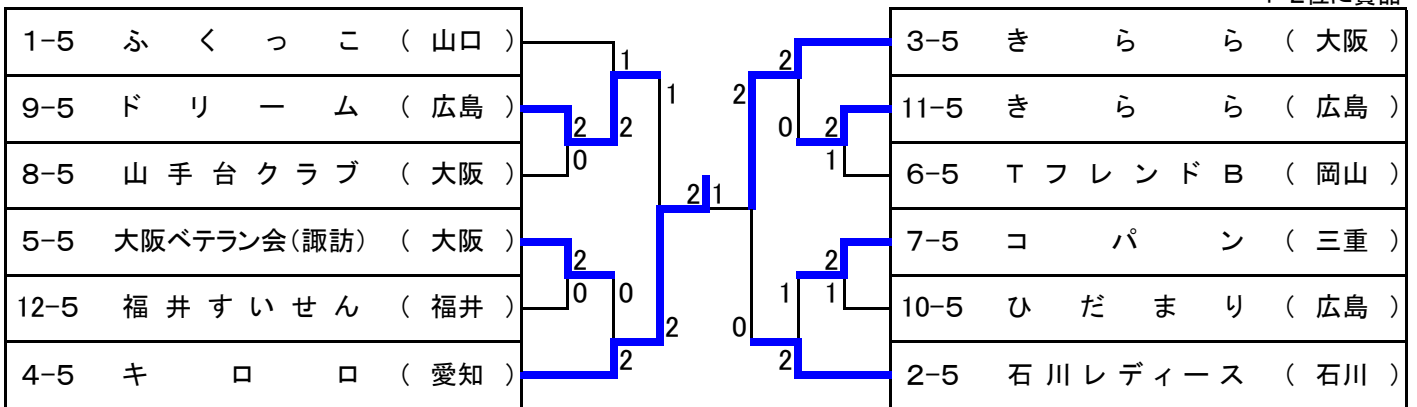

けいとう 261~280歳

(第2次ステージ)

4位トーナメント

5位トーナメント