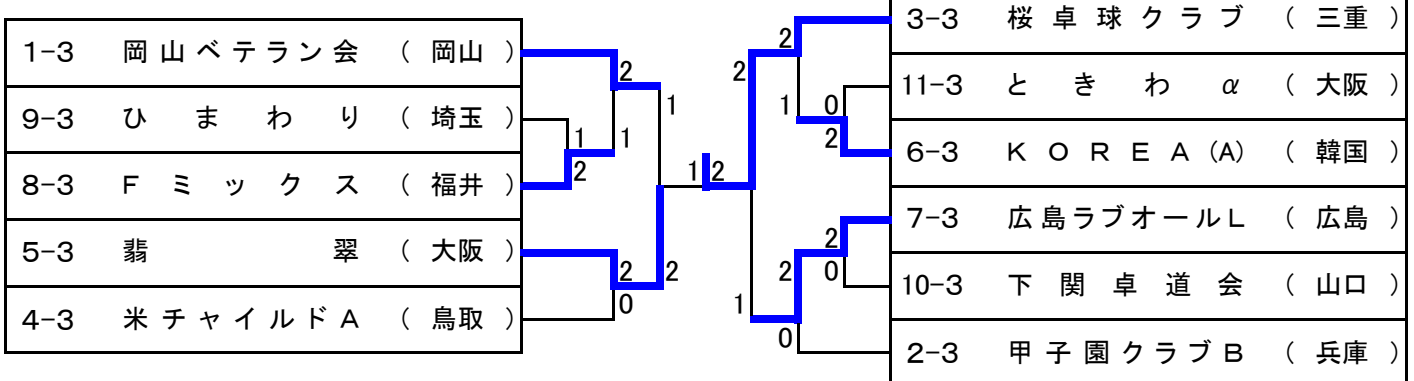

くちなし 241~260歳

(第2次ステージ)

1位トーナメント

表彰はベスト4

2位トーナメント

ベスト4に賞品

3位トーナメント

1・2位に賞品