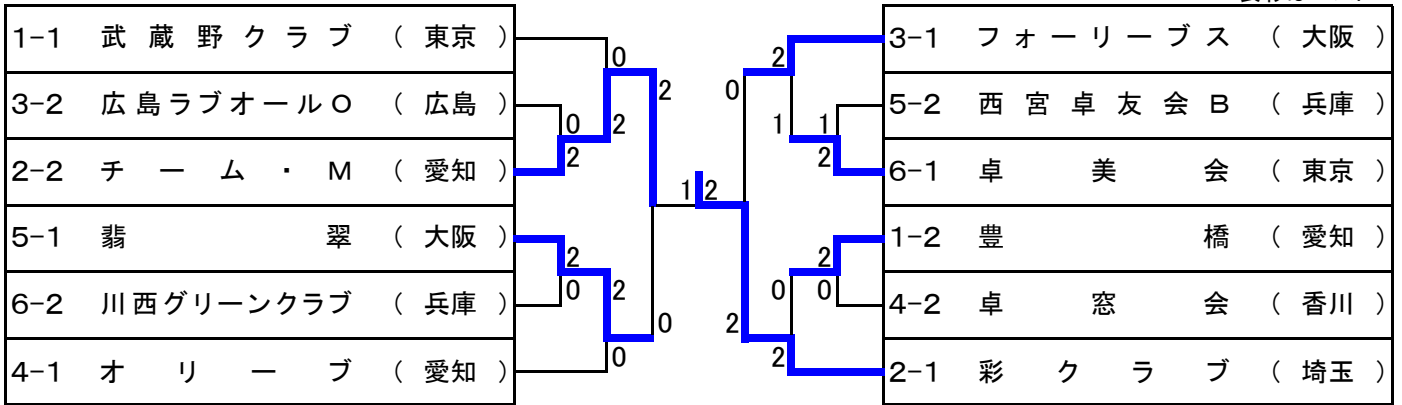

| 5 組 | ① | ② | ③ | ④ | 試合 ポイント | 勝率 | 順位 |
|--------------|----------|----------|----------|----------|------------|----|----|
| ① 翡翠(大阪) | | ○ 2-1 | ○ 2-1 | ○ 2-1 | 6 | | 1 |
| ② 萌(愛知) | ● 1-2 | | ● 0-3 | ● 1-2 | 3 | | 4 |
| ③ 西宮卓友会B(兵庫) | ● 1-2 | ○ 3-0 | | ○ 3-0 | 5 | | 2 |
| ④ モンキーズ(岡山) | ● 1-2 | ○ 2-1 | ● 0-3 | | 4 | | 3 |

こすもす 281歳～

(第1次ステージ)

※年齢は平成29年4月1日現在のものです

| 6 組 | ① | ② | ③ | ④ | 試合 ポイント | 勝率 | 順位 |
|-----------------------------|------------|------------|------------|------------|------------|----|----|
| ① 卓 美 会 (東京) | | ○ 2 - 1 | ○ 3 - 0 | ○ 3 - 0 | 6 | | 1 |
| ② 川 西 グ リ ー ン ク ラ ブ (兵 庫) | ● 1 - 2 | | ○ 3 - 0 | ○ 3 - 0 | 5 | | 2 |
| ③ 鳥 取 市 レ デ ィ ー ス A (鳥 取) | ● 0 - 3 | ● 0 - 3 | | ○ 3 - 0 | 4 | | 3 |
| ④ E 卓 ク ラ ブ (岡 山) | ● 0 - 3 | ● 0 - 3 | ● 0 - 3 | | 3 | | 4 |

こすもす 281歳～

(第2次ステージ)

1・2位トーナメント

表彰はベスト4

3・4・5位トーナメント

ベスト4に賞品