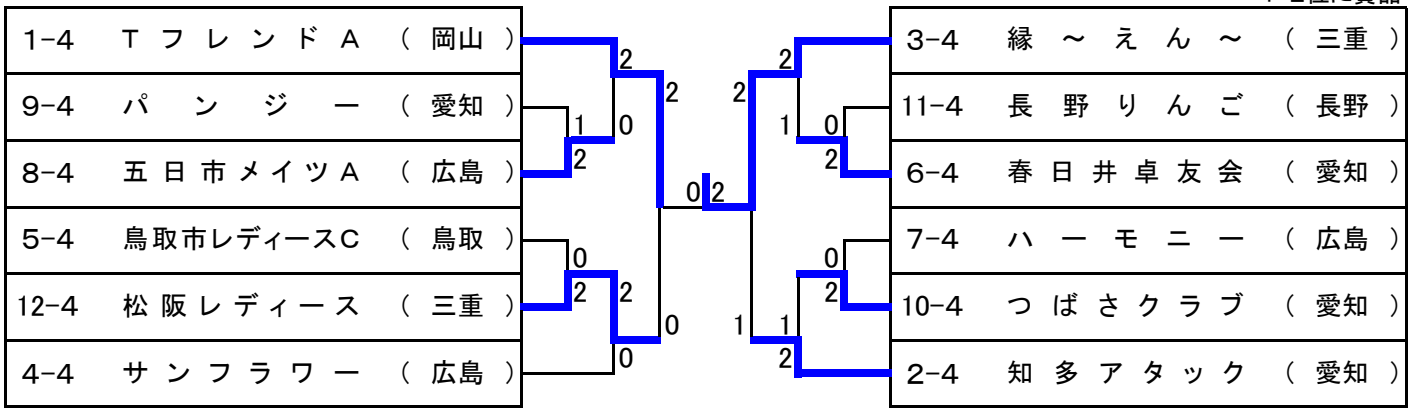

けいとう 261~280歳

(第2次ステージ)

4位トーナメント