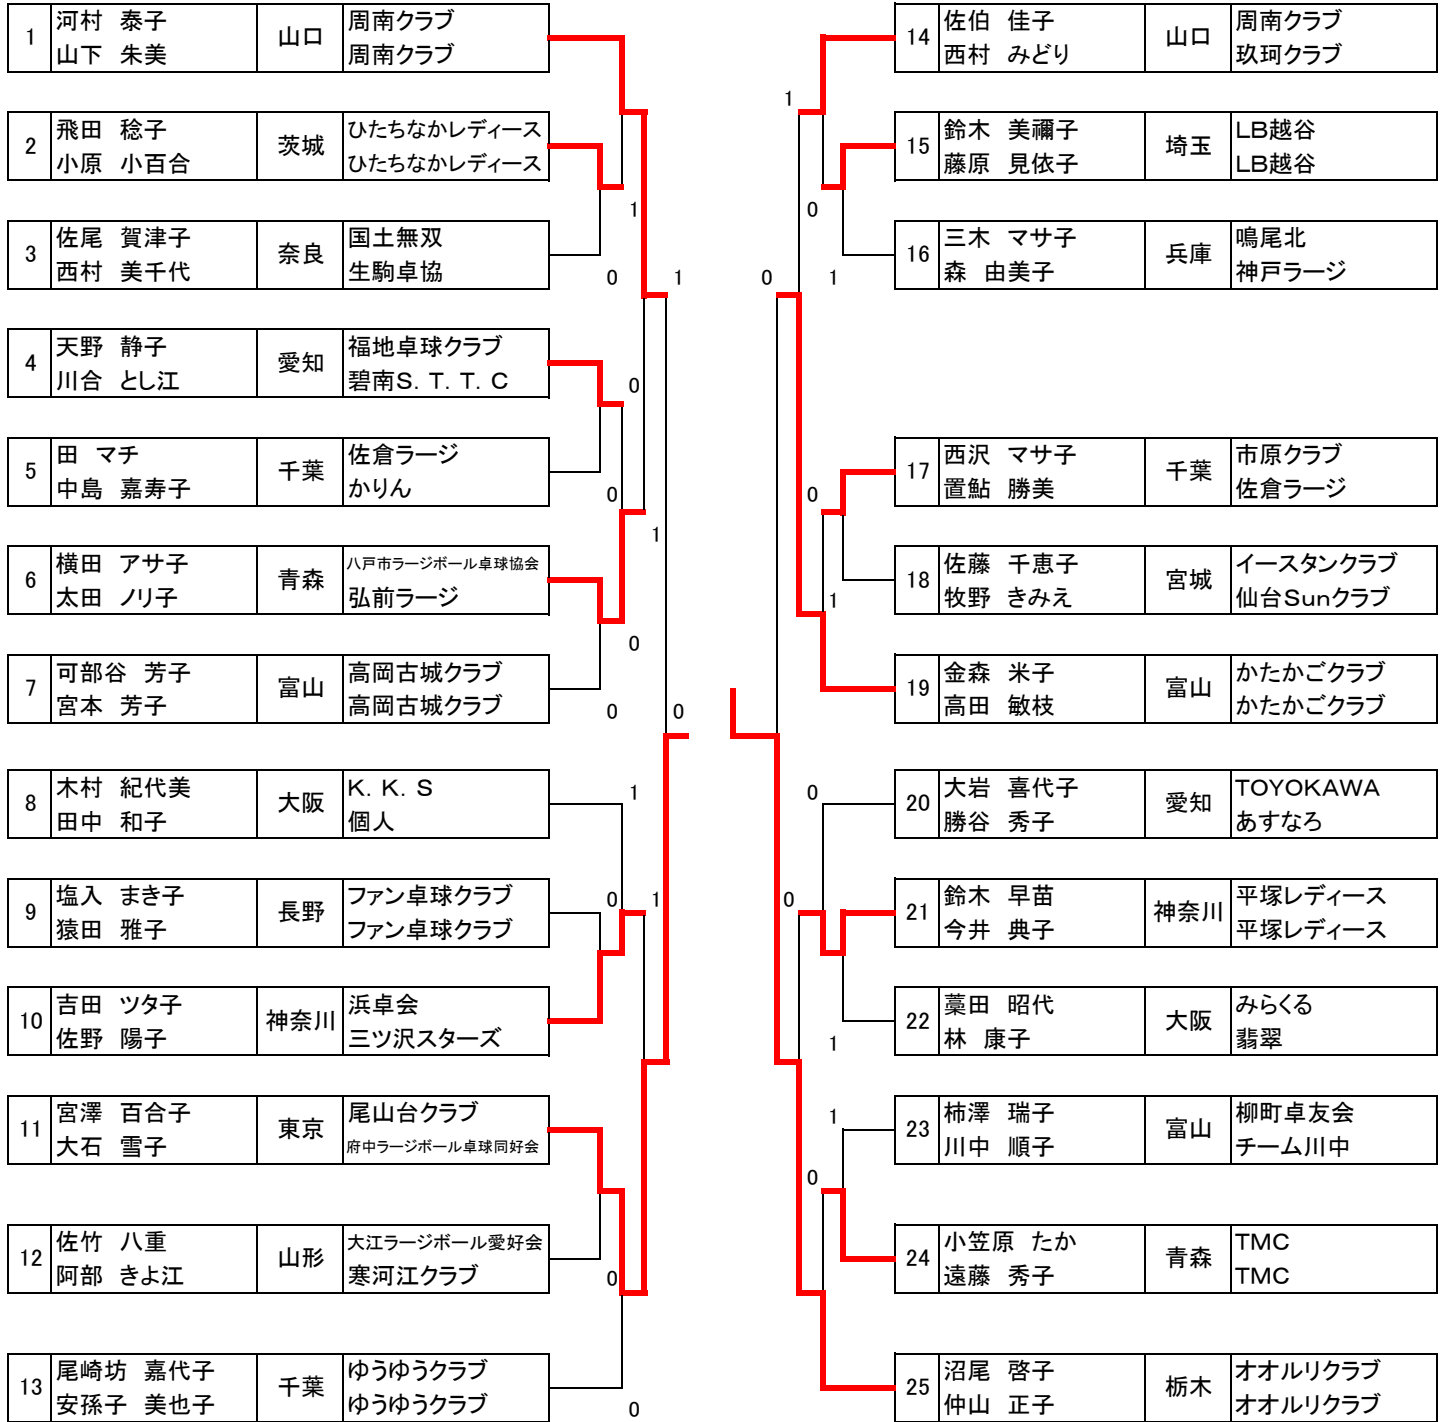

# 女子ダブルス 一般A

## 決勝

10 — 12

4 — 11

—

**女子ダブルス 100A**

決勝

11 — 8

6 — 11

12 — 10

**女子ダブルス 130A**

決勝

9 — 11

8 — 11

**女子ダブルス 140A**

決勝

9 — 11

8 — 11

—

**女子ダブルス 150 (イ)**

1	安藤 節子 平田 洋子	東京	武蔵野クラブ 武蔵野クラブ		15	岩崎 未子 会見 信子	香川	丸亀フレンドクラブ 桜TTC
2	及川 カネ子 菊地 和子	岩手	奥州水沢 奥州水沢		16	梅田 昭子 高嶋 喜久子	埼玉	春日部レク卓 春日部レク卓
3	津田 妙子 中井 シゲ子	兵庫	神戸ラージ 神戸ラージ		17	右田 洋子 栗原 三紀子	島根	松江卓友会 松江卓友会
4	浜田 恭子 山寺 従子	岡山	藤レディース チャオくらしき		18	沖本 美江子 池田 章子	大阪	個人 翡翠
5	八木橋 勝子 岩澤 きよ子	群馬	桐生新卓会 桐生新卓会		19	中澤 正子 田村 洋子	千葉	コスモスポーツクラブ コスモスポーツクラブ
6	蜂須賀 勝美 丹羽 三千代	愛知	三河ラージ 豊田ラージ	キ	20	斎藤 勝子 齊木 久子	東京	あきしまラージボール同好会 あきしまラージボール同好会
7	代々木 清子 清水 由利	千葉	ホワイト ホワイト		21	桐山 敬子 松下 美重子	愛知	豊川レディース 豊川レディース
8	原田 哲子 米田 純子	山口	柳友クラブ つづクラブ		22	富重 英子 矢島 美智子	東京	S. O. C YTC
9	中村 サチ子 松本 郁美	北海道	ライラック アリーナ		23	加藤 文子 阿部 ハル子	山形	寒河江クラブ 大江ラージボール愛好会
10	樋口 昭代 田村 ちえ子	東京	ももんが 皐月会		24	佐原 由紀子 米田 外美	石川	ななおクラブ ななおクラブ
11	岸 和子 今野 通子	新潟	新潟クラブ 新潟ドリーム		25	片股 洋子 金子 郁代	神奈川	相模原レディース 横浜ラージ
12	小園 登志美 高木 広美	福岡	マンデーズ マンデーズ	キ	26	下嶋 あい 坂井 よし美	東京	ベルフラワー ベルフラワー
13	荒川 克子 吉田 直美	滋賀	びわこ びわこ		27	石川 紀美子 宮崎 直子	兵庫	鳴尾北 西宮さくら
14	小椋 弘子 山田 千代子	埼玉	所沢レディース 浦和レディース		28	谷野 弘子 高塚 和子	静岡	浜松リリーズ 浜松リリーズ