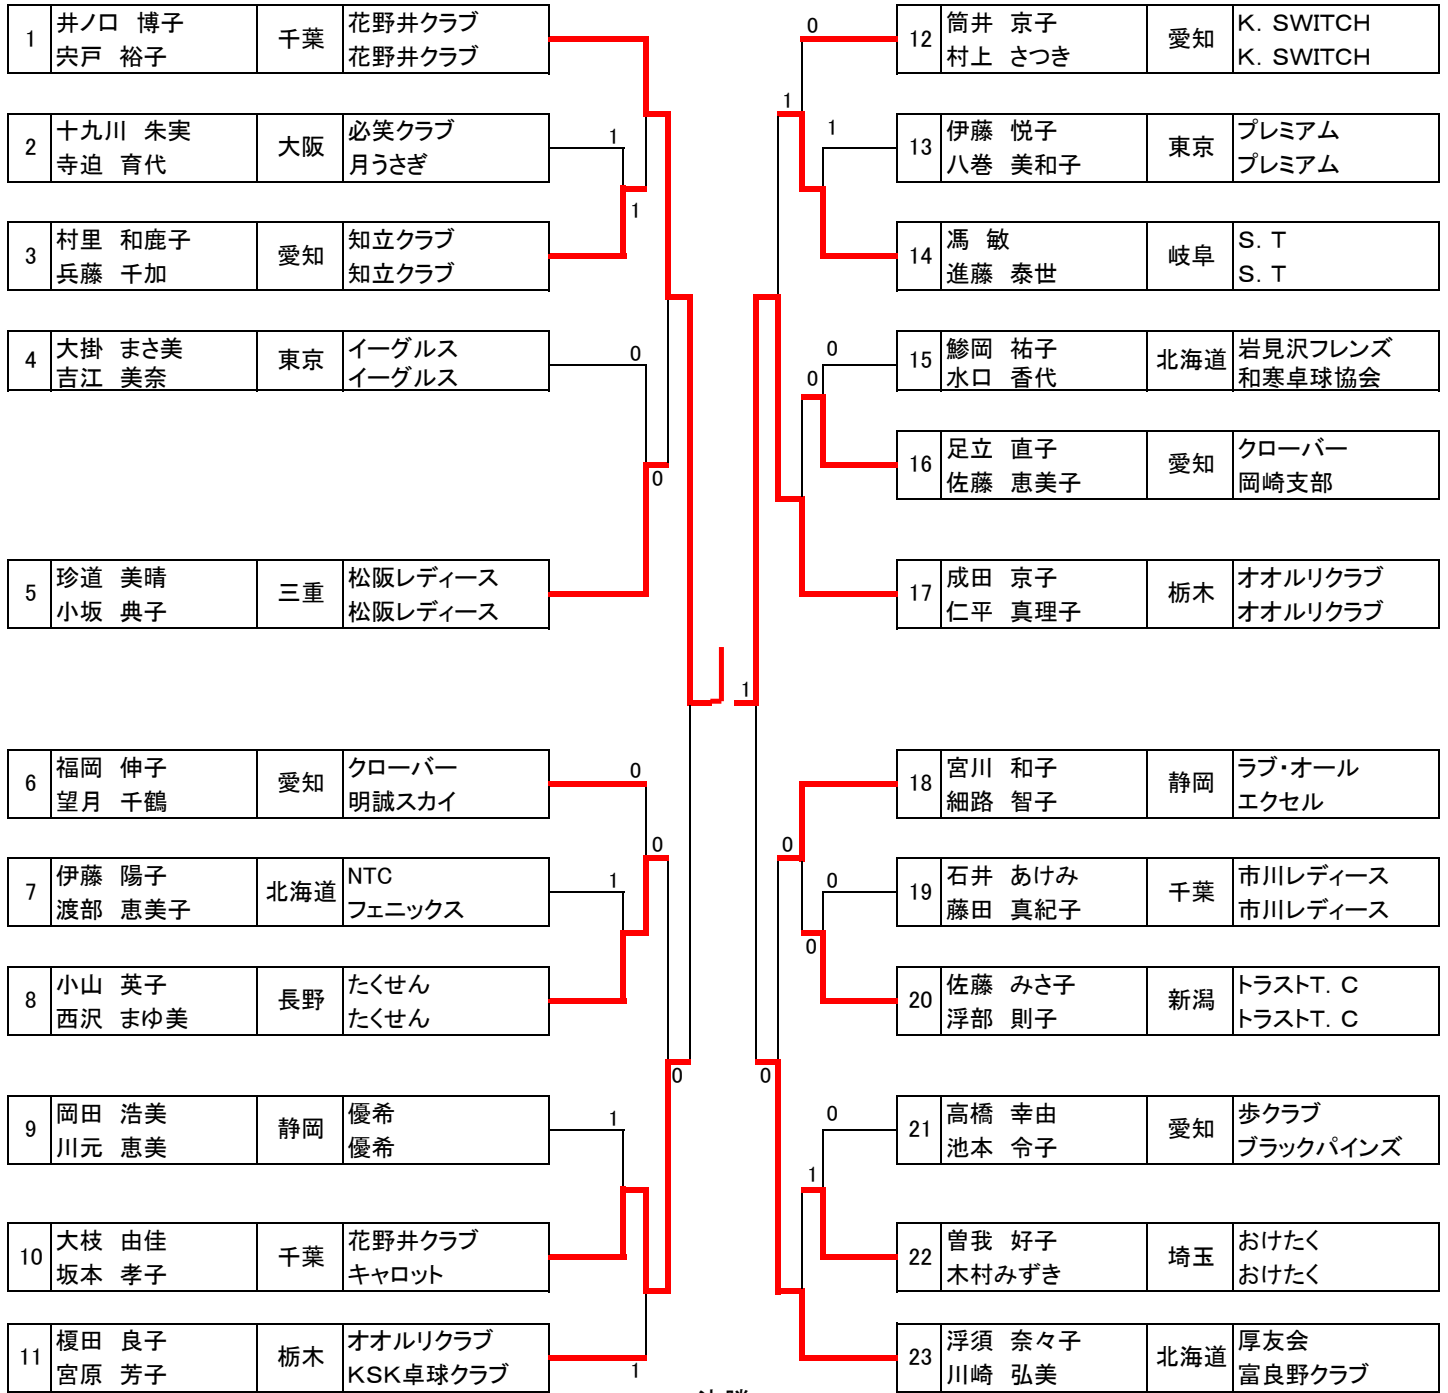

# 女子ダブルス 一般A

## 決勝

10 — 12

4 — 11

—

**女子ダブルス 100A**

決勝

11 — 8

6 — 11

12 — 10

**女子ダブルス 130A**

決勝

9 — 11

8 — 11

**女子ダブルス 140A**

決勝

9 — 11