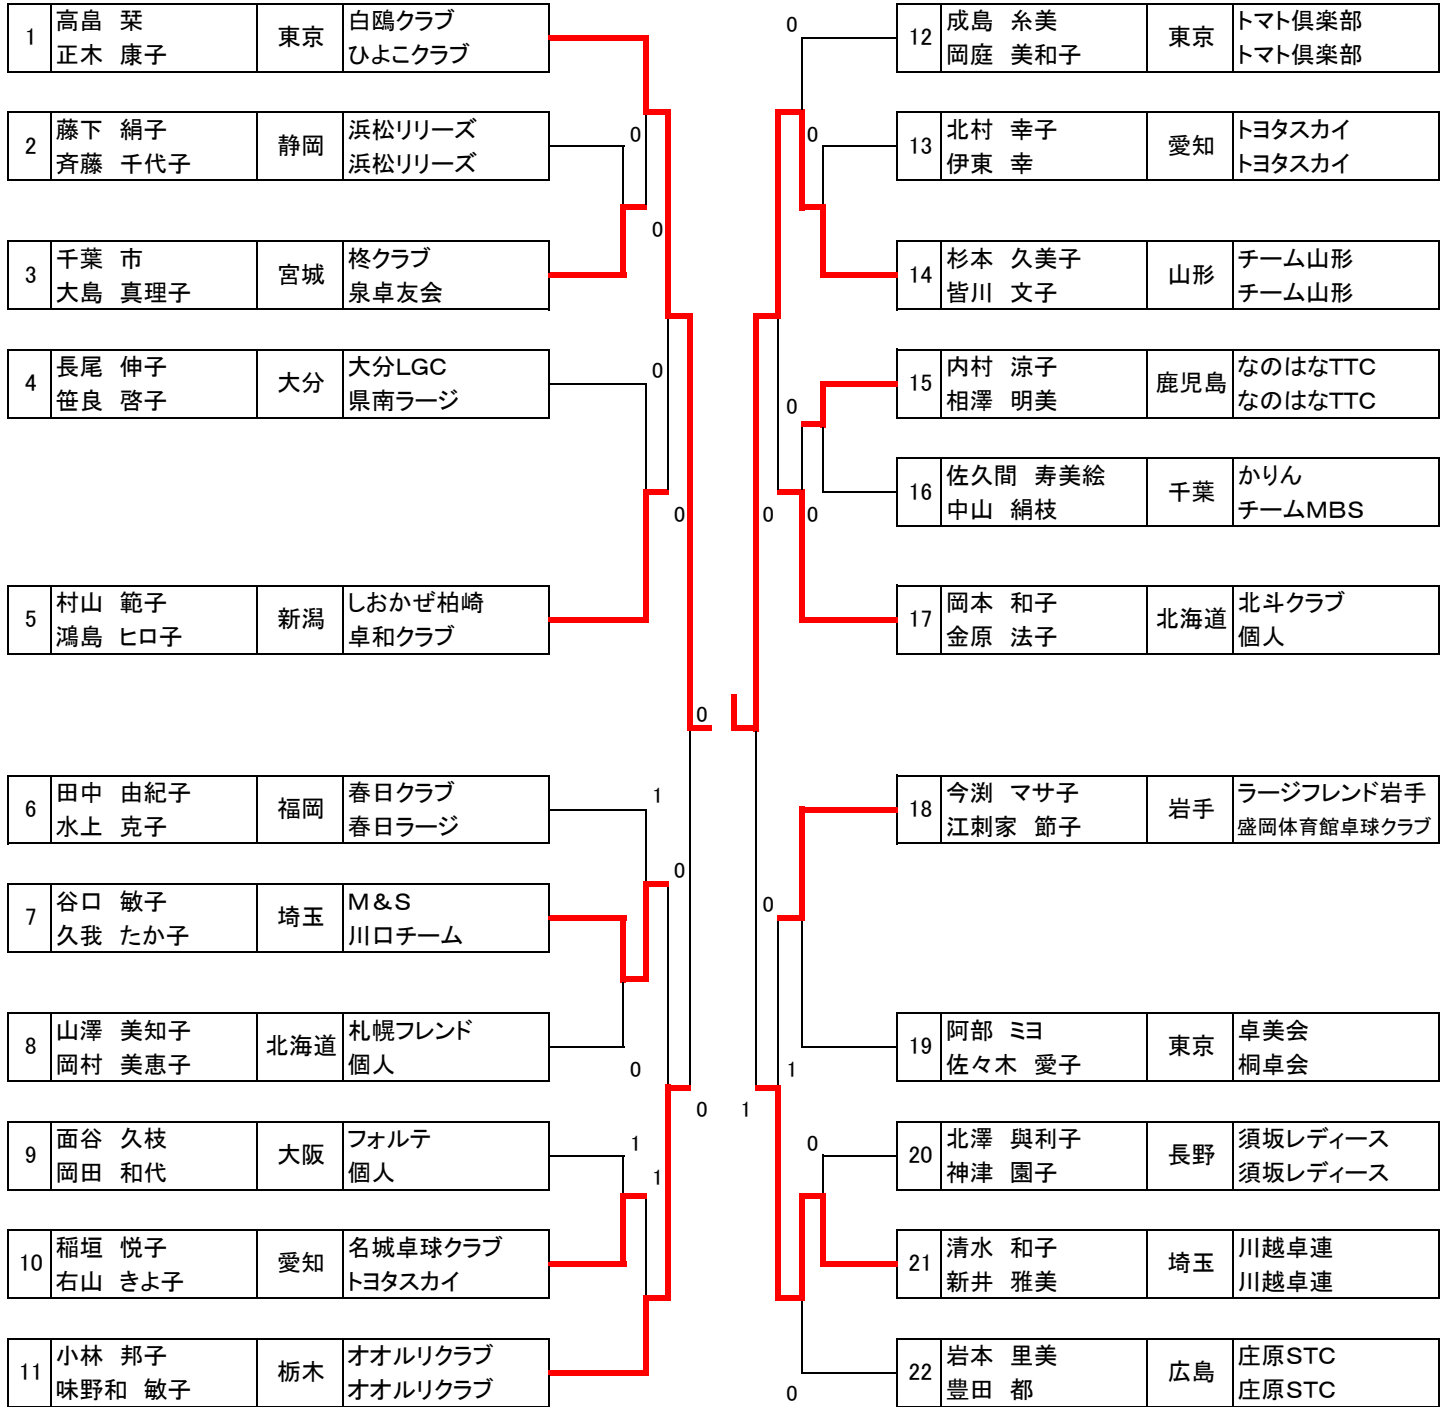

# 女子ダブルス 一般A

## 決勝

10 — 12

4 — 11

—

**女子ダブルス 100A**

決勝

11 — 8

6 — 11

12 — 10

**女子ダブルス 130A**

決勝

9 — 11

8 — 11

**女子ダブルス 140A**

決勝

9 — 11