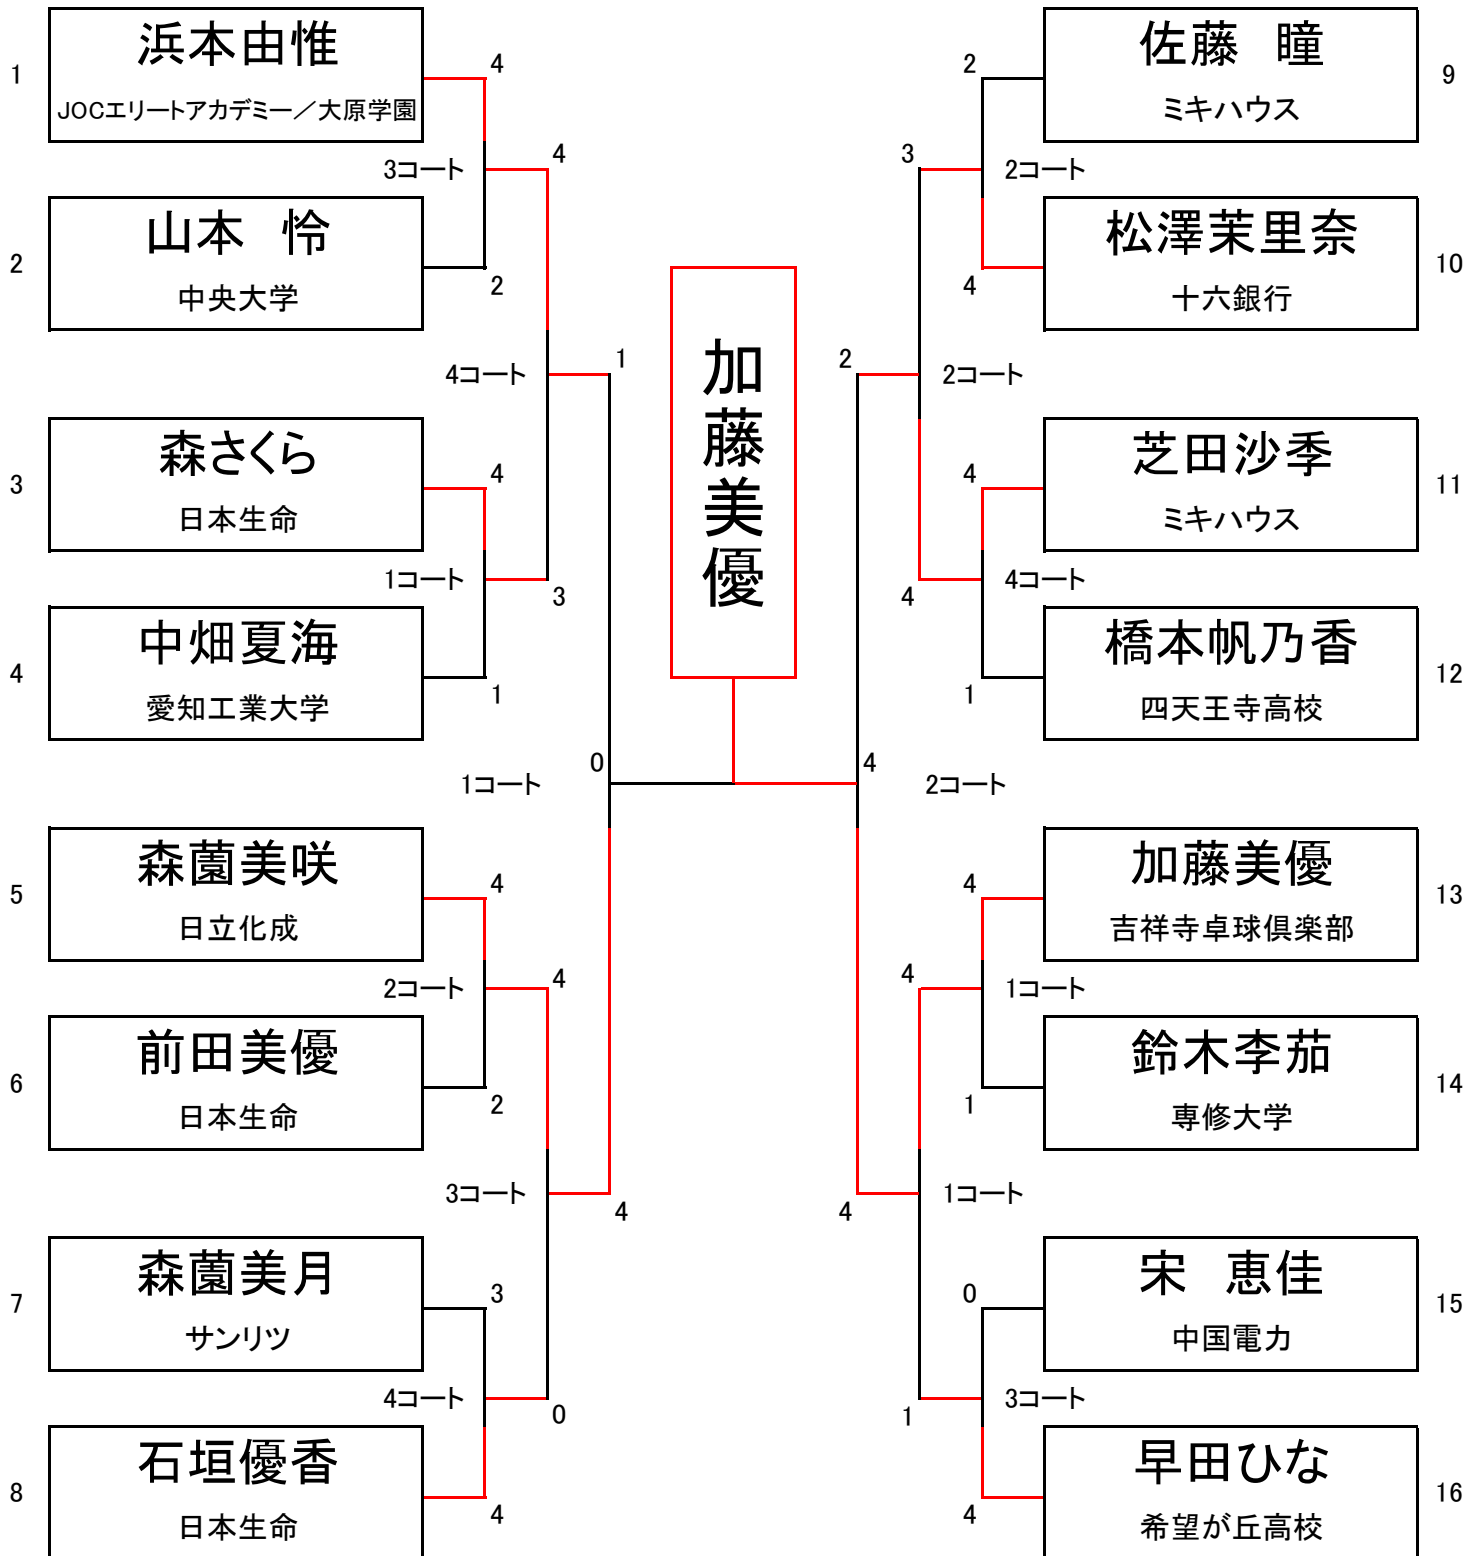

# 2017世界卓球選手権デュッセルドルフ大会(個人戦) 女子日本代表選手選考会

2016.12.23 (金) ~12.25 (日) 於: 広島県 「マエダハウジング東区スポーツセンター」

## 第2ステージ

12/24 第2ステージ

1回戦(第1試合) 14 : 40 ~  
 1回戦(第2試合) 15 : 30 ~  
 準々決勝(第1試合) 16 : 20 ~  
 準々決勝(第2試合) 17 : 10 ~

12/25 第2ステージ

準決勝 10 : 00 ~  
 決勝 11 : 30 ~

# 2017世界卓球選手権デュッセルドルフ大会(個人戦) **女子**日本代表選手選考会

2016.12.23 (金) ~12.25 (日) 於: 広島県「マエダハウジング東区スポーツセンター」