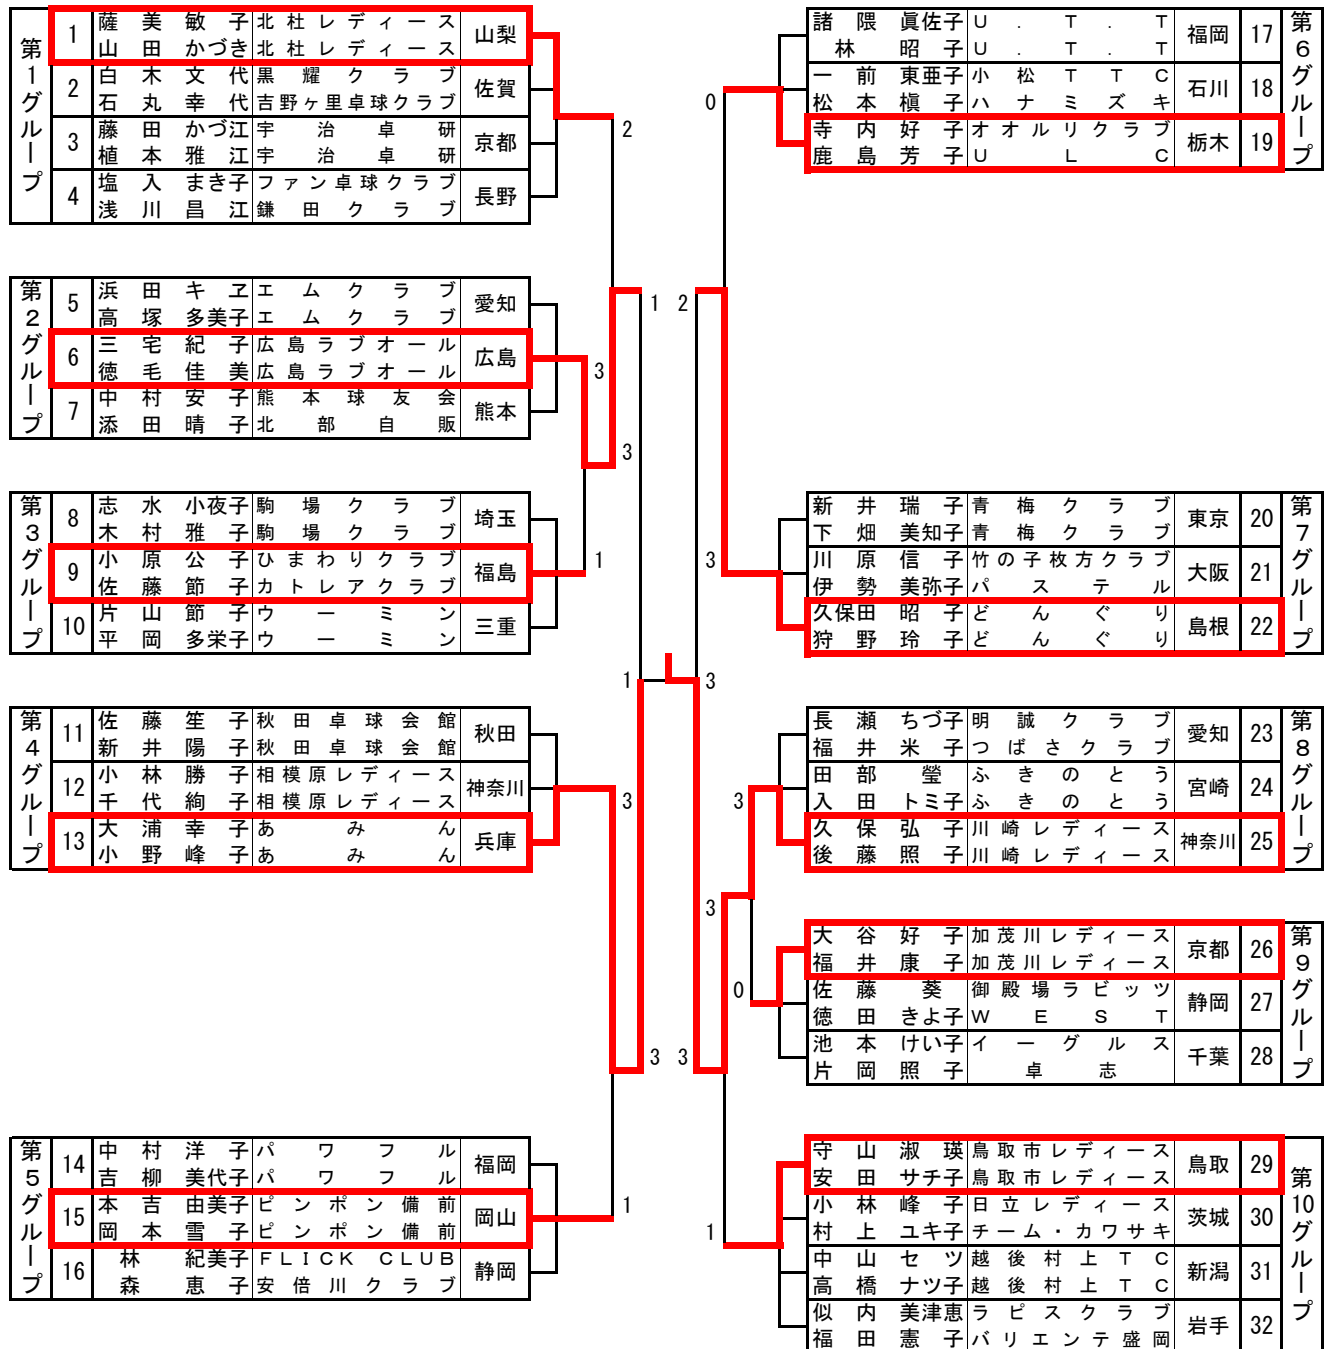

ダブルスD (140歳) 第2ステージ 2位トーナメント

第一三共ヘルスケア・レディース2016・第39回全国レディース卓球大会

ダブルスD 2位トーナメント

準々決勝

薩美敏子 (山梨)	2	11 - 8	3	三宅紀子 (広島)	0	6 - 11	3	久保田昭子 (島根)
山田かづき		7 - 11		徳毛佳美		7 - 11		狩野玲子
北杜レディース		9 - 11		広島ラブオール		9 - 11		どんぐり
北杜レディース		11 - 8		広島ラブオール		—		どんぐり
		9 - 11				—		

大浦幸子 (兵庫)	3	8 - 11	1	本吉由美子 (岡山)	3	10 - 12	1	守山淑瑛 (鳥取)
小野峰子		12 - 10		岡本雪子		11 - 8		安田サチ子
あみん		11 - 9		ピンポン備前		16 - 14		鳥取市レディース
あみん		11 - 7		ピンポン備前		12 - 10		鳥取市レディース
		—				—		

準決勝

三宅紀子 (広島)	1	8 - 11	3	大浦幸子 (兵庫)	2	11 - 7	3	久保田昭子 (島根)
徳毛佳美		11 - 6		小野峰子		11 - 4		久保弘子 (神奈川)
広島ラブオール		6 - 11		あみん		6 - 11		後藤照子
広島ラブオール		6 - 11		あみん		7 - 11		川崎レディース
		—				7 - 11		川崎レディース

決勝

大浦幸子 (兵庫)	1	12 - 14	3	久保弘子 (神奈川)
小野峰子		11 - 4		後藤照子
あみん		8 - 11		川崎レディース
あみん		5 - 11		川崎レディース
		—